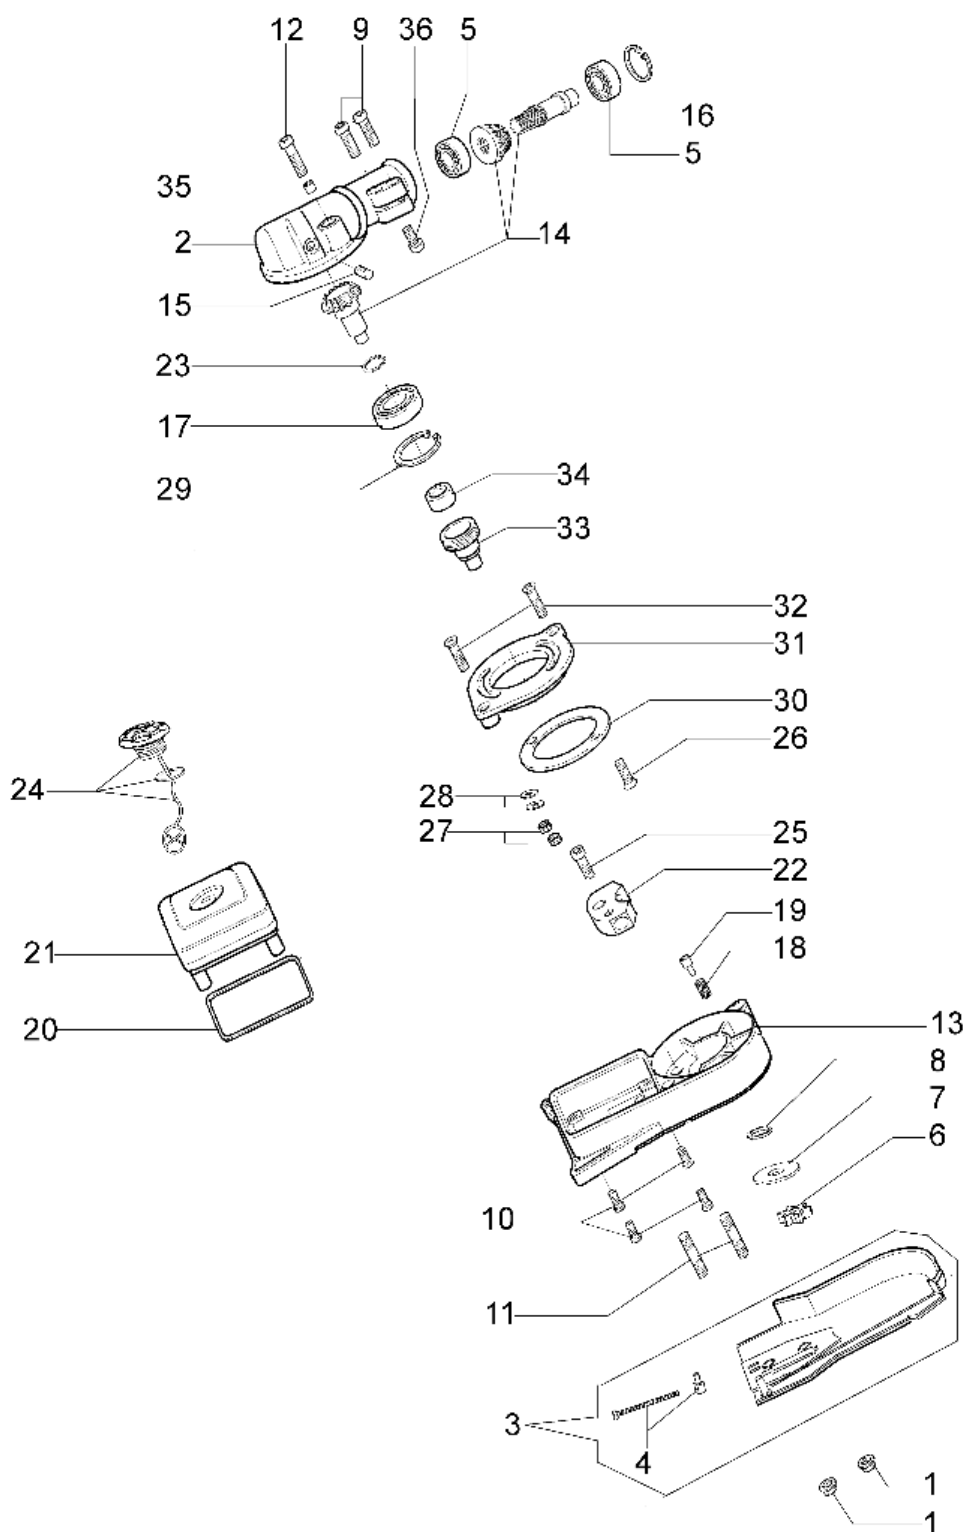

Ref.Nu	Qty	Part number	Description	Validity from	Validity till	Notes	Bulletin
1	1	61222004AR	Tube				
2	1	63090059R	Shaft + joint				
3	1	63090049	Bushing				
4	1	61220026R	Transmiss. assy				
5	1	61222007AR	Complete hose				
6	2	63090005R	Spring				
7	3	63090024	Support				
8	1	63090025	Support				
9	1	63090018	Slide				
10	1	63090043	Shaft joint				
11	1	63090039	Washer				
12	1	3024014R	Snap ring				
13	2	61222009A	Union joint kit				
14	1	4161619R	Band				
15	1	61222008	Tube				
16	3	3960067	Screw				
17	2	3801011	Screw				
18	1	61040056R	Spring				
19	1	61040049	Throttle lever				
20	1	61010019	Band				
21	1	3960061AR	Screw				
22	1	61040054	Plate				
23	1	3914003R	Nut				
24	1	61040057R	Spring				
25	1	61040052	Pawl				
26	1	61040053	Plate				
27	1	61040051	Slide control				
28	1	61040050AR	Lever				
29	1	61012006A	Handle				
30	1	61280061AR	Throttle cable				BT6-078-04/11
31	1	61280060AR	Cable		matr.2370279999		BT6-078-04/11,BT6-079-04/11
31	1	61280122R	Cable	matr.2370280001			BT6-079-04/11
32	1	3024011	Ring				