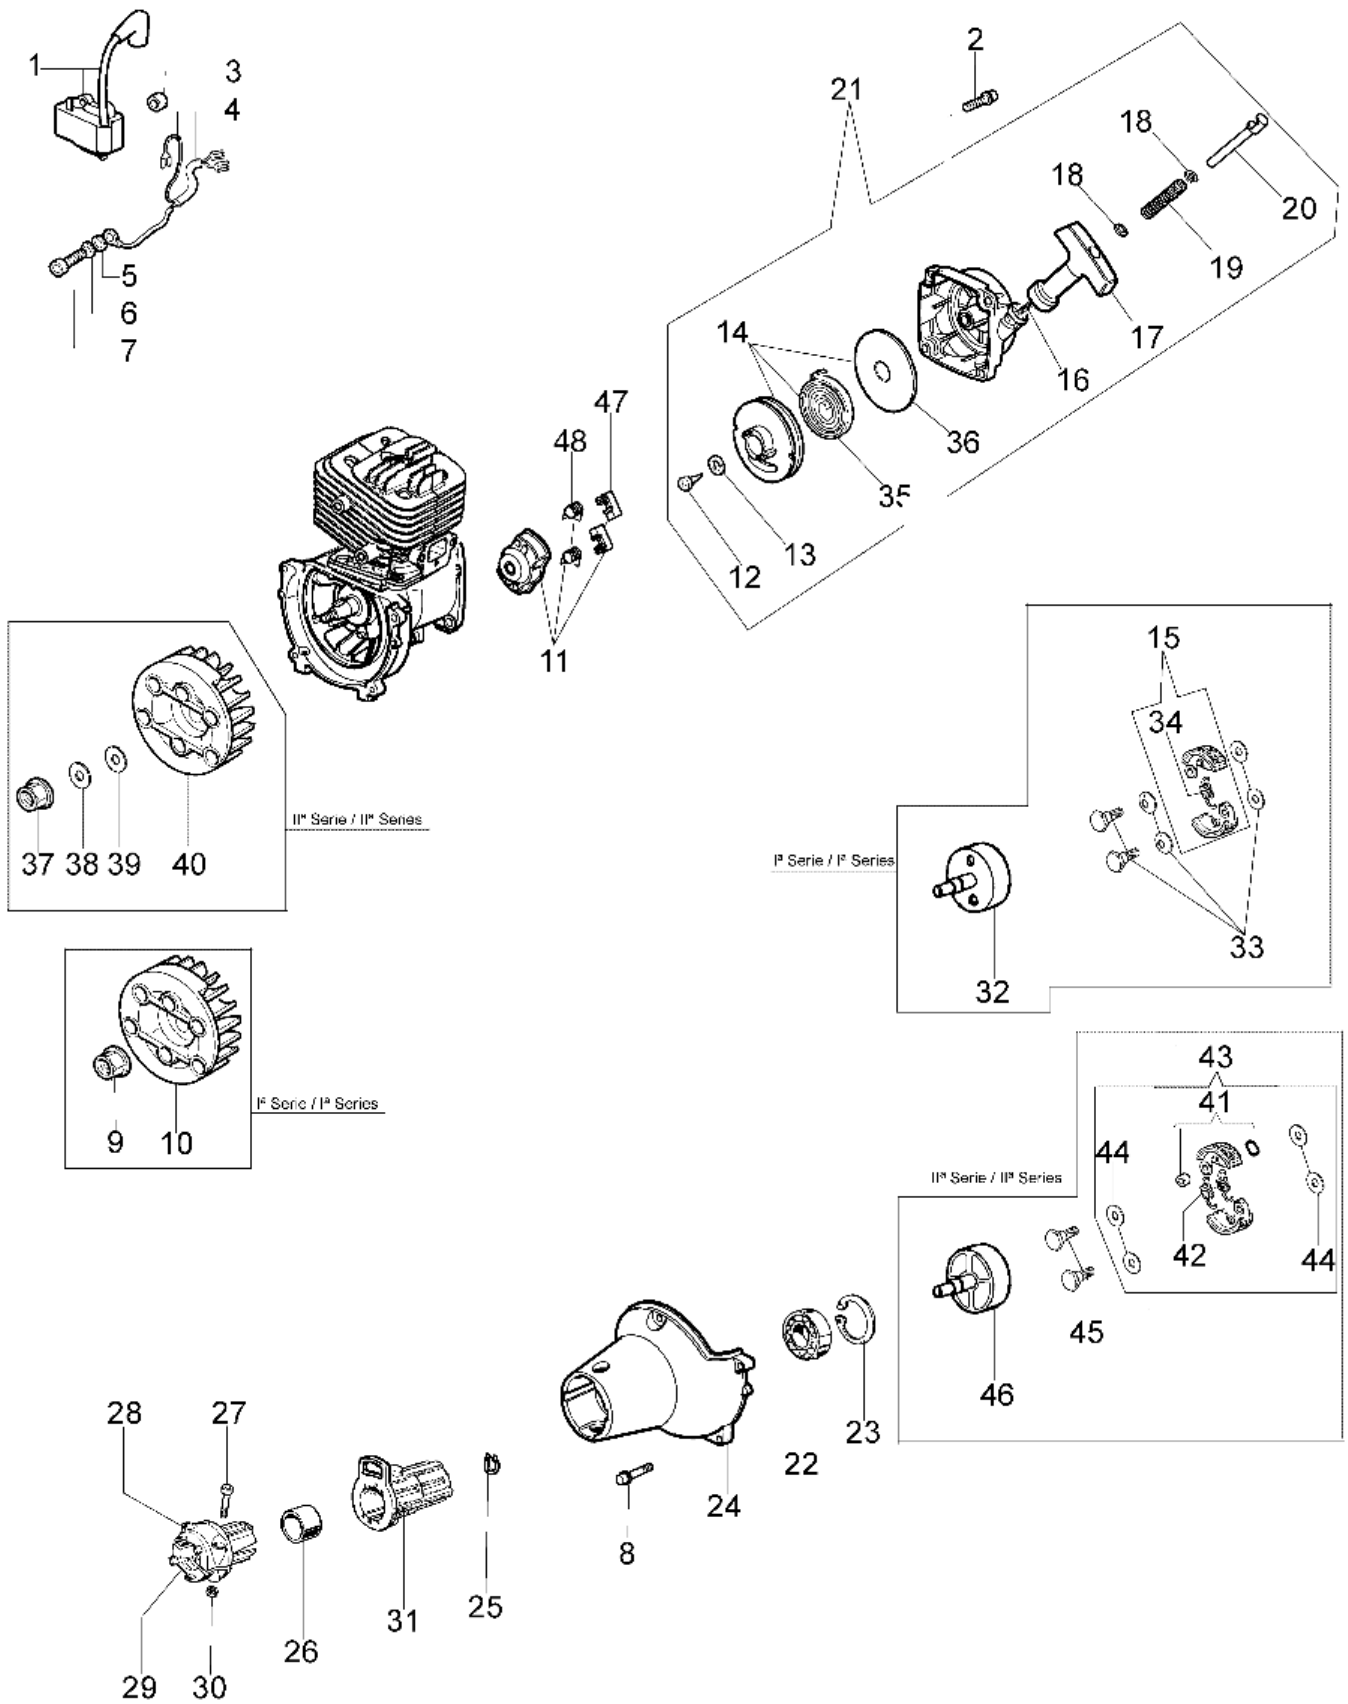

Ref.Nu	Qty	Part number	Description	Validity from	Validity till	Notes	Bulletin
1	1	61220024AR	Ignition coil				
2	4	61052008R	Screw				
3	2	61170014	Spacer				
4	1	61280123R	Cable	matr.2370280001			BT6-079-04/11
4	1	61170017R	Cable		matr.2370279999		BT6-079-04/11
5	2	3916004R	Washer				
6	2	3819005	Washer				
7	2	006000085	Screw				
8	4	3801013R	Screw				
9	1	3980012	Nut				
10	1	61280025R	Flywheel				
11	1	56560034R	Clutch driver				
12	1	3960070	Screw				
13	1	094600054	Washer				
14	1	61172004R	Complete pulley				
15	1	61070091R	Clutch				
16	1	61070019AR	Starter rope				
17	1	56530018R	Starter handle				
18	1	56530021	Washer				
19	1	56530019	Spring				
20	1	56530020	Insert				
21	1	61170054AR	Starter assy				
22	1	3035023R	Bearing				
23	1	3025019	Ring				
24	1	61170045R	Starter case				
25	1	3024012	Ring				
26	1	4161364	Bushing				
27	2	3801016R	Screw				
28	1	61010020	Adaptor				
29	1	61010021	Adaptor				
30	2	3914003R	Nut				
31	1	4161428	Sleeve				
32	1	61070022CR	Clutch drum				
33	1	61170137C	Screw/washer kit				
34	1	61070090R	Spring				
35	1	61070036R	Spring				
36	1	61170173R	Washer				