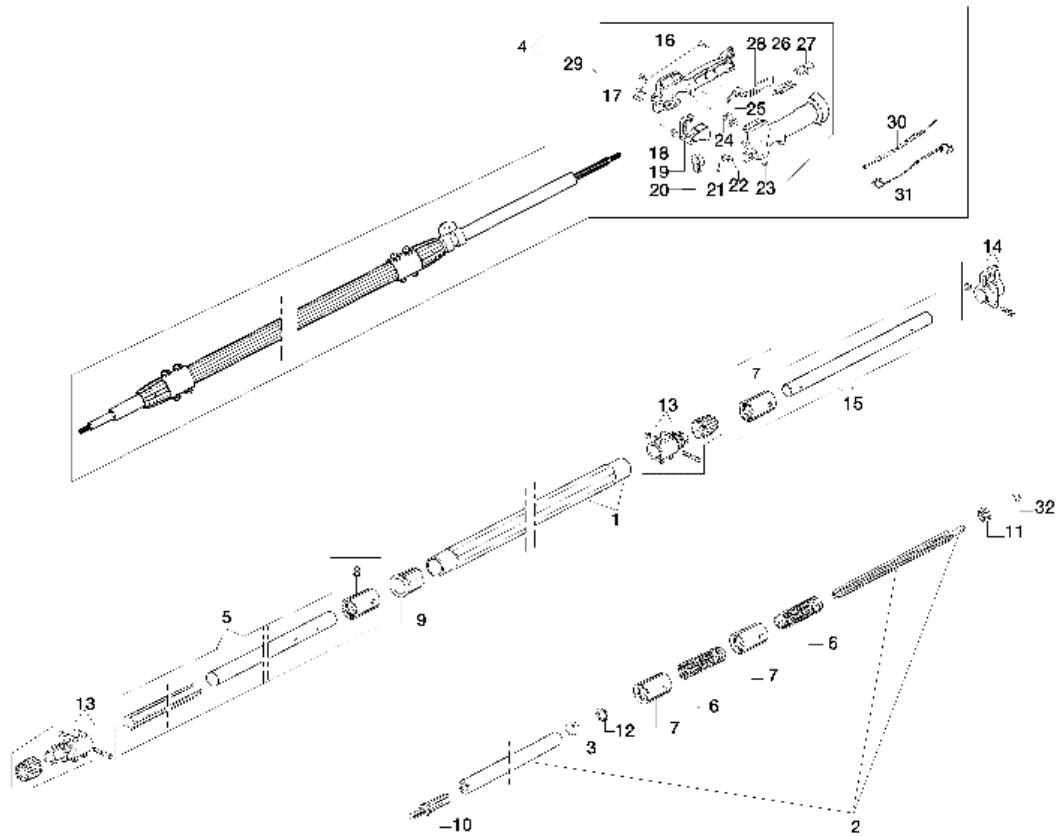

Ref.Nu	Qty	Part number	Description	Validity from	Validity till	Notes	Bulletin
1	1	61222004AR	Tube				
2	1	63090059R	Shaft + joint				
3	1	63090049	Bushing				
4	1	61220026R	Transmiss. assy				
5	1	61222007AR	Complete hose				
6	2	63090005R	Spring				
7	3	63090024	Support				
8	1	63090025	Support				
9	1	63090018	Slide				
10	1	63090043	Shaft joint				
11	1	63090039	Washer				
12	1	3024014R	Snap ring				
13	2	61222009A	Union joint kit				
14	1	4161619R	Band				
15	1	61222008	Tube				
16	3	3960067	Screw				
17	2	3801011	Screw				
18	1	61040056R	Spring				
19	1	61040049	Throttle lever				
20	1	61010019	Band				
21	1	3960061AR	Screw				
22	1	61040054	Plate				
23	1	3914003R	Nut				
24	1	61040057R	Spring				
25	1	61040052	Pawl				
26	1	61040053	Plate				
27	1	61040051	Slide control				
28	1	61040050AR	Lever				
29	1	61012006A	Handle				
30	1	61280061AR	Throttle cable				BT6-078-04/11
31	1	61280060AR	Cable		matr.2370279999		BT6-078-04/11,BT6-079-04/11
31	1	61280122R	Cable	matr.2370280001			BT6-079-04/11
32	1	3024011	Ring				