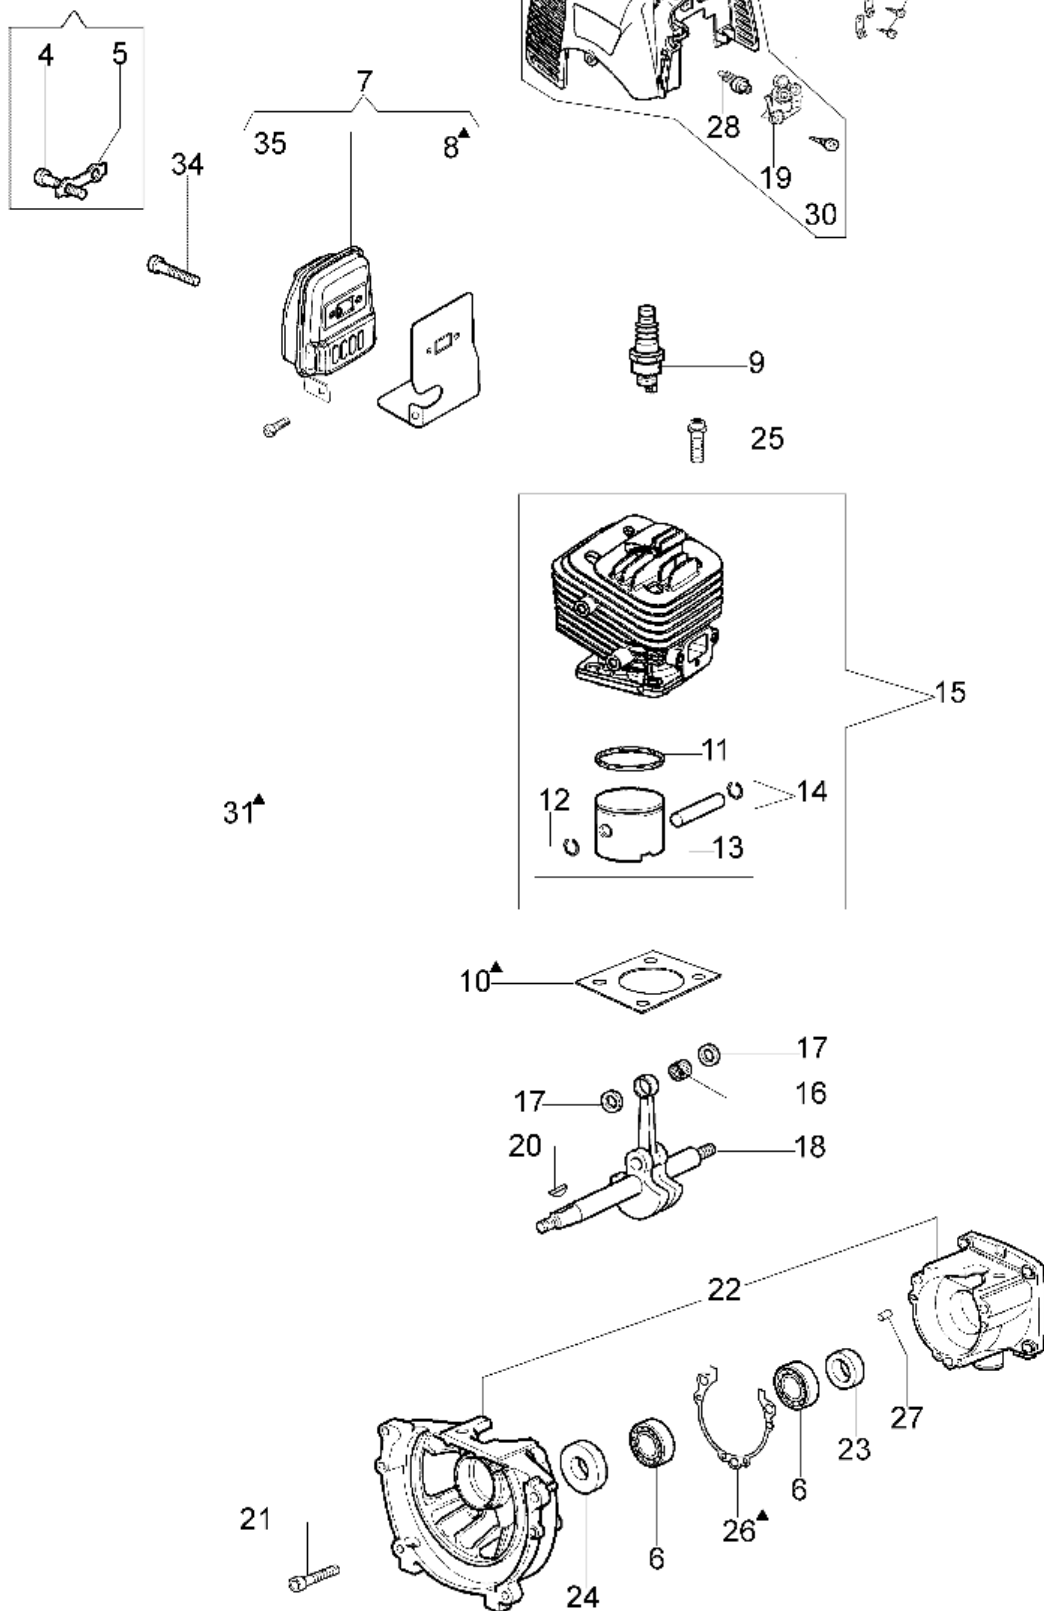

Fino a 17/10/2010
Until 17/10/2010
Jusqu'à 17/10/2010
Hasta 17/10/2010
Bis zu 17/10/2010

Ref.Nu	Qty	Part number	Description	Validity from	Validity till	Notes	Bulletin
1	1	50060012	Air purge				
2	1	61280102AR	Cylinder cover				BT6-078-04/11
3	1	4191069B	Plate		matr.2370279999		BT6-079-04/11
4	2	3806014	Screw		17/10/2010		
5	1	61070055	Plate		17/10/2010		
6	2	3034009R	Bearing				
7	1	61280010BR	Muffler				
8	1	61280008DR	Gasket				
9	1	3055120	Spark plug				
10	1	61280005R	Gasket				
11	1	61290003R	Piston ring				
12	2	093000167	Ring				
13	1	072700045R	Piston pin				
14	1	61292031B	Piston assy Ø34				
15	1	61292032B	Complete cylinder				
16	1	072700046R	Bearing				
17	2	074000267AR	Spacer				
18	1	61280004R	Crankshaft				
19	1	61280100R	Stopper				BT6-078-04/11
20	1	3028013R	Key				
21	1	3860096	Screw				
22	1	61280009R	Gasket				
23	1	3050038R	Seal ring				
24	1	3050039R	Seal ring				
25	4	3860095R	Screw				
26	1	61280009R	Gasket				
27	3	61280044R	Plug				
28	1	61250249R	Adjust. pin				BT6-078-04/11
29	2	3960030	Screw		matr.2370279999		BT6-079-04/11
30	1	3960087AR	Screw				
31	1	61282025C	Gasket set				
32	1	61292033AR	Short block				
34	2	4175162A	Screw	18/10/2010			
35	1	4175089A	Screw