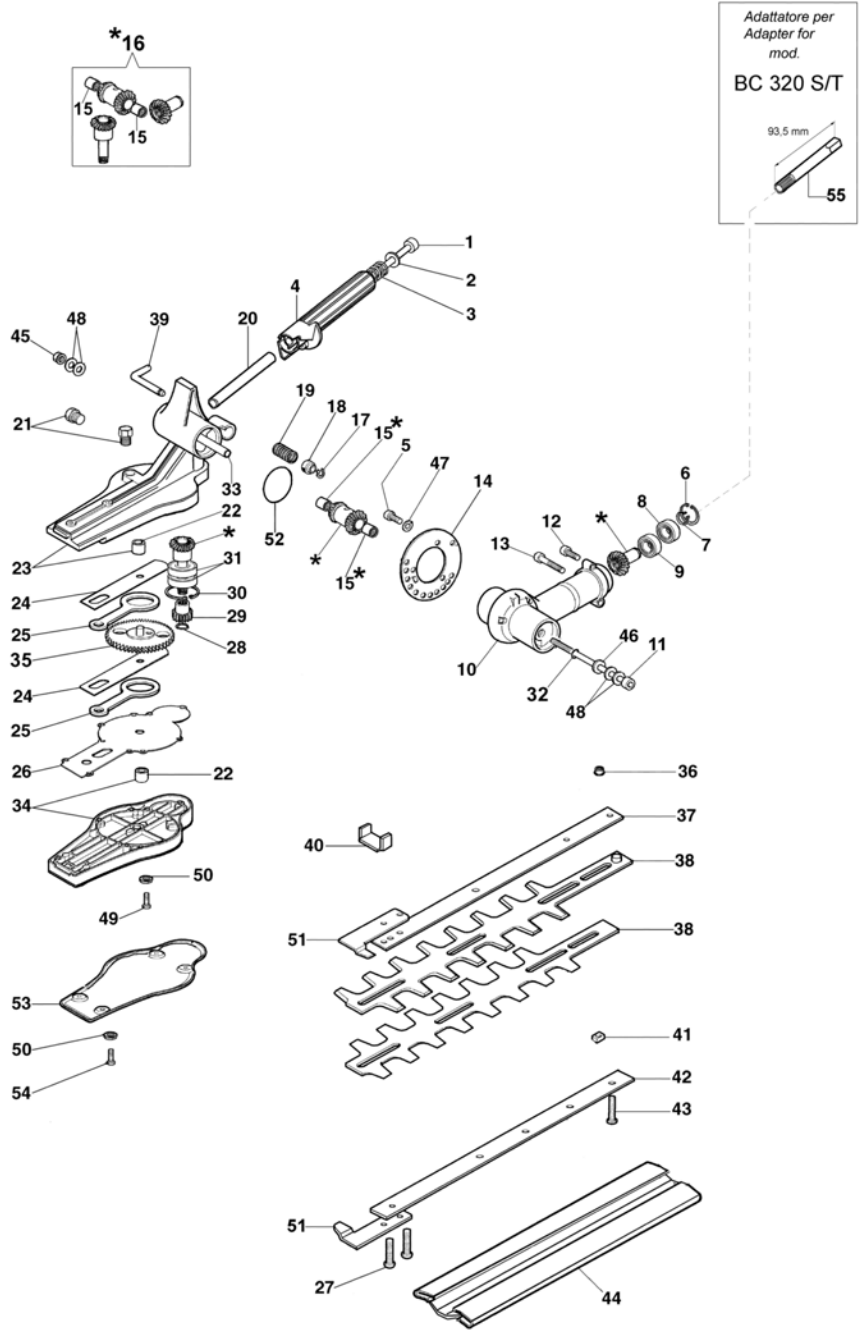

EH 25 Hedgetrimmer attachment - Blades assy

EH 25 Hedgetrimmer attachment - Blades assy

Ref.Nu	Qty	Part number	Description	Validity from	Validity till	Notes	Bulletin
1	1	3901030	Screw				
2	1	3918007	Washer				
3	1	58050016	Spring				
4	1	58050018	Handle				
5	3	3901062	Screw				
6	1	3025018	Ring				
7	1	3024010R	Ring				
8	1	3035030	Bearing				
9	1	3034008	Bearing				
10	1	58050003	Half case				
11	1	3901060	Screw				
12	1	3901008	Screw				
13	1	3901016	Screw				
14	1	58050005	Disk				
15	2	3037007	Bushing				
16	1	58050058	Bevel gear set				
17	1	3024006	Snap ring				
18	1	58050014	Bushing				
19	1	58050015	Spring				
20	1	58050017	Pipe				
21	1	61040071R	Cap				
22	2	3067006	Bushing				
23	1	58052008	Half case				
24	2	58040057	Plate				
25	2	58040227AR	Rod				
26	1	58050004	Gasket				
27	2	3801057	Screw				
28	1	3024008	Ring				
29	1	58050011	Sprocket				
30	1	3025020	Snap ring				
31	2	3035009	Bearing				
32	1	008200282	O-ring				
33	1	58050012	Pipe				
34	1	58050002	Cover				
35	1	58040101	Sprocket				
36	4	3980014	Nut				
37	1	58050028	Support				
38	2	58050027	Blade				
39	1	58050013A	Pin				
40	1	58040077A	Gasket				

Ref.Nu	Qty	Part number	Description	Validity from	Validity till	Notes	Bulletin
41	5	58040051	Spacer				
42	1	58050029	Support				
43	4	3979021	Screw				
44	1	58050031	Guard				
45	1	3914003	Nut				
46	1	3918005	Washer				
47	3	3819006	Washer				
48	4	3057005	Washer				
49	7	3960074	Screw				
50	11	3819005	Washer				
51	2	58050040	Guard				
52	1	099900090	O-ring				
53	1	58050006	Cover				
54	4	3960094	Screw				
55	1	61280104	Adapter drive shaft				