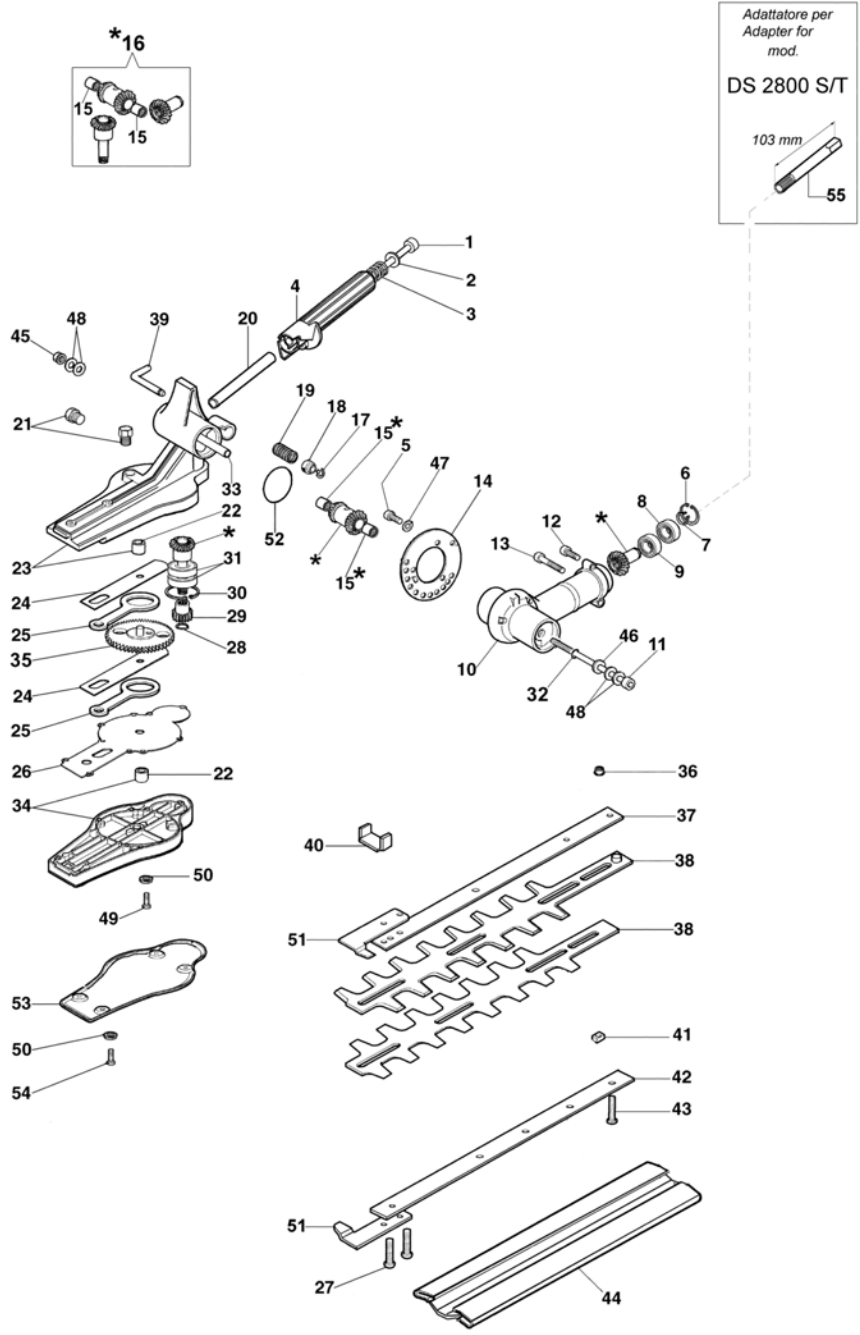

EH 24 - Complete illustrated parts list

EH 24 - Complete illustrated parts list

Ref.Nu	Qty	Part number	Description	Validity from	Validity till	Notes	Bulletin
1	1	3901061	Screw				
2	1	3918007	Washer				
3	1	58050016	Spring				
4	1	58050018	Handle				
5	3	3901062	Screw				
6	1	3025027	Snap ring				
7	1	3024009R	Ring				
8	1	3035046	Bearing				
9	1	3034023	Bearing				
10	1	58050048	Half case				
11	1	3901060	Screw				
12	1	3901008	Screw				
13	1	3901016	Screw				
14	1	58050005	Disk				
15	2	3037007	Bushing				
16	1	58050058	Bevel gear set				
17	1	3024006	Snap ring				
18	1	58050014	Bushing				
19	1	58050015	Spring				
20	1	58050017	Pipe				
21	1	61040071R	Cap				
22	2	3067006	Bushing				
23	1	58052008A	Gear housing				
24	2	58040057	Plate				
25	2	58040227AR	Rod				
26	1	58050004	Gasket				
27	2	3801057	Screw				
28	1	3024008	Ring				
29	1	58050011	Sprocket				
30	1	3025020	Snap ring				
31	2	3035009	Bearing				
32	1	008200282	O-ring				
33	1	58050012	Pipe				
34	1	58050002	Cover				
35	1	58040101	Sprocket				
36	4	3980014	Nut				
37	1	58050028	Support				
38	2	58050027	Blade				
39	1	58050013A	Pin				
40	1	58040077A	Gasket				

Ref.Nu	Qty	Part number	Description	Validity from	Validity till	Notes	Bulletin
41	5	58040051	Spacer				
42	1	58050029	Support				
43	4	3979021	Screw				
44	1	58050031	Guard				
45	1	3914003	Nut				
46	1	3918005	Washer				
47	3	3819006	Washer				
48	4	3057005	Washer				
49	7	3960074	Screw				
50	11	3819005	Washer				
51	2	58050040	Guard				
52	1	3918005	Washer				
53	1	58050006	Cover				
54	4	3960094	Screw				
55	1	61280095	Adapter drive shaft				