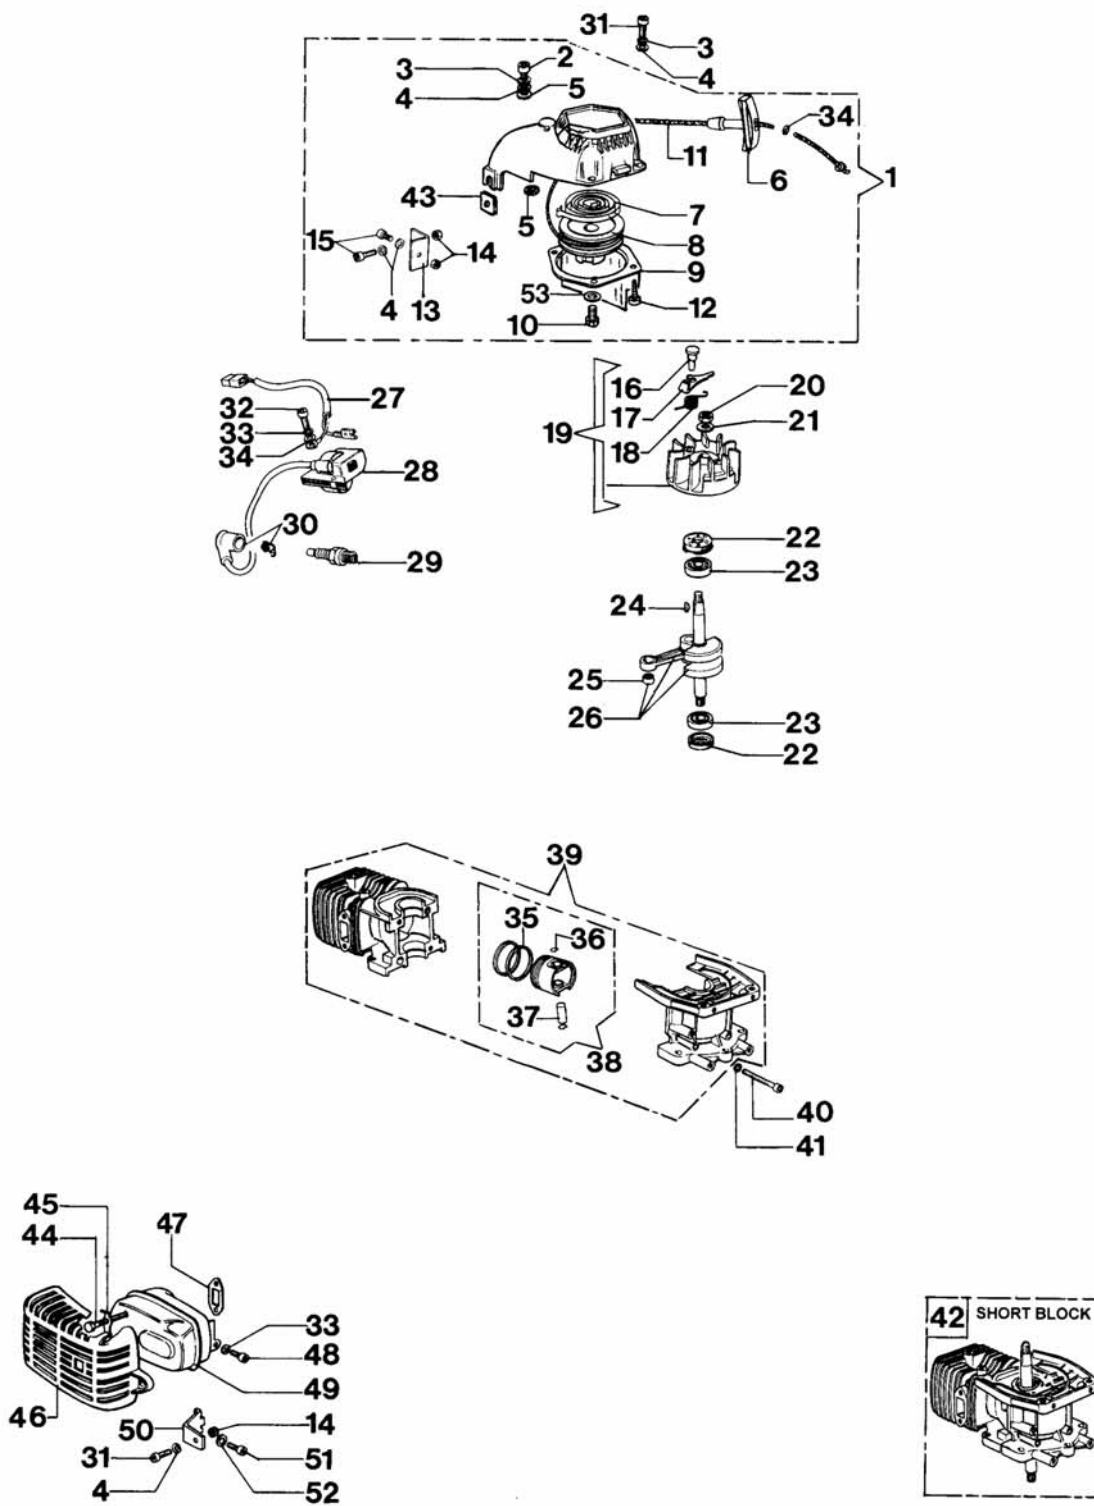

FINO A SETTEMBRE 1995
 TILL SEPTEMBER 1995
 JUSQU'A SEPTEMBRE 1995
 HASTA SEPTIEMBRE 1995

Ref.Nu	Qty	Part number	Description	Validity from	Validity till	Notes	Bulletin
1	1	4159057	Screw				
2	1	4159058	Handle				
3	2	4159059	Nut				
4	1	4159055	Plate				
5	1	4159056	Half crankcase				
6	1	4159063	Nipple				
7	1	4159039	Clamp				
8	1	3960012	Screw				
9	1	4159198	Switch				
10	1	4159040	Pin				
11	1	4159042	Throttle lever				
12	1	4159043	Ring				
13	1	4159197	Lever				
14	1	4159045	Spring				
15	1	4159046	Button				
16	2	4159048	Screw				
17	1	4159037	Handle				
18	1	3801012	Screw				
19	1	3912004	Nut				
20	1	4159099	Screw				
21	1	4159190A	Handlebar				
22	1	61040131R	Handle				
23	1	4159191	Guard				
24	1	034000013	Nut				
25	4	3914006R	Nut				
26	1	4159062	Slide				
27	1	3914003	Nut				
28	2	4159071	Screw				
29	1	3035023R	Hook				
30	1	3035003	Bearing				
31	1	4159066	Sprocket				
32	1	4159193	Shaft				
33	1	4159044	Pin				
34	1	4159049	Screw				
35	2	4159069	Connecting rod				
36	1	4159032	Guard				
37	1	4138359R	Switch				
38	1	3918010R	Washer				
39	1	3819006	Washer				
40	1	3801031	Screw				
41	1	4159072	Blade				
42	1	4159075	Blade				
43	4	4159080	Washer				
44	4	4159081	Screw				
45	2	4159082	Screw				
46	1	4159073	Screw				
47	1	4159077	Plate				
48	1	4159074	Felt				
49	1	4159076	Gear case				
50	5	4159078	Screw				
51	4	4159079	Screw				
52	3	3960021	Screw				
53	1	4159127	Ring				
54	3	3960029	Screw				
55	1	4159006	Throttle cable				
56	1	4100098BR	Spring				
57	1	58040034	Handlebar				
58	1	4138361R	Spring				
59	1	4174245BR	Throttle lev				
60	1	4138360R	Spring				
61	1	4138358R	Switch				
62	2	3801016	Screw				
63	1	4159199	Spring				
64	1	4174246R	Lever				
65	1	2317021R	Switch				
66	1	4159184	Throttle cable				
67	1	4190015	Cable				