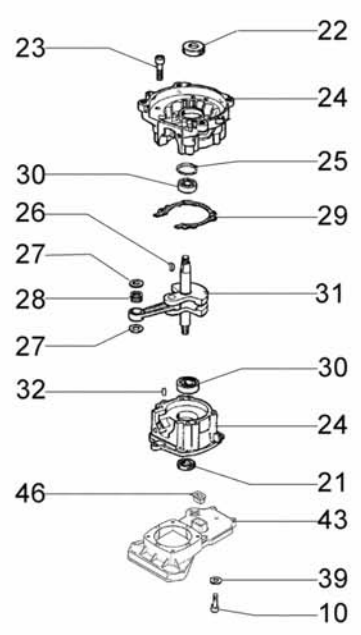

(*) Fino a - till - bis - hasta
Jusqu'a - do: 31/10/07

(**) Da - from - ab - desde
Depuis - od: 01/11/07

Ref.Nu	Qty	Part number	Description	Validity from	Validity till	Notes	Bulletin
1	2	61070060	Screw				
2	2	50070148	Spacer				BT6-062-07/08
3	1	61070059	Gasket				
4	1	61070033	Gasket				
5	1	58040021	Muffler				
6	1	61070055	Plate				
7	2	3806027	Screw				
8	1	61070026A	Cover				
9	3	3916004	Washer				
10	5	3801022	Screw				
11	2	4191069B	Plate				
12	2	3960030	Screw				
13	1	072700036A	Grommet				
14	1	61070027	Cover				
15	2	61070067	Ring				
16	1	61070066	Piston pin				
17	1	61070107	Piston assy Ø34				
18	1	61070072A	Cpl. cylinder Ø34				
19	2	61070065R	Piston ring Ø34				
20	1	3055104R	Spark plug				
21	1	61070074	Seal ring				
22	1	61070075	Seal ring				
23	4	61070063	Screw				
24	1	61070061R	Crankcase				
25	1	3025019	Ring				
26	1	61070070	Key				
27	2	61070068	Spacer				
28	1	61070076	Bearing				
29	1	61070062	Gasket				
30	2	3035040R	Bearing				
31	1	58040027	Crankshaft				
32	2	61070073	Pin				
33	2	58040004	Spring				
34	2	58040003	Pawl				
35	2	4161151	Pin				
36	1	58040023AR	Flywheel				BT6-062-07/08
37	1	3980012	Nut				
38	2	006000085	Screw				
39	2	3819005	Washer				
40	1	61070012R	Cable				
41	1	094600097A	Spark plug cap				
42	1	56510066R	Ignition coil				BT6-062-07/08
43	1	58040291	Cover				
44	2	58040012AR	Spring				
45	1	58040134AR	Clutch				
46	1	4162265	Rubber boot				
47	1	094600169A	Spring				
48	2	3960064AR	Screw				
49	1	093500397	Handle				
50	1	072700089	Bushing				
51	1	61070036R	Spring				
52	1	094600451	Washer				
53	1	3960070	Screw				
54	1	58040019BR	Starter pulley				
55	1	61070019AR	Starter rope				
56	1	58042002BR	Starter assy				
57	4	3916005	Washer				
58	3	3801013R	Screw				
59	1	58040344AR	Ignition coil				BT6-062-07/08
60	1	58040350R	Flywheel				BT6-062-07/08
61	2	61170014	Spacer				BT6-062-07/08