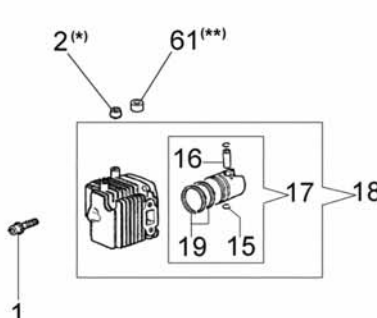

(*) Fino a - till - bis - hasta
Jusqu'a - do: 31/10/07

(**) Da - from - ab - desde
Depuis - od: 01/11/07

Ref.Nu	Qty	Part number	Description	Validity from	Validity till	Notes	Bulletin
1	2	61070060	Screw				
2	2	50070148	Spacer				BT6-062-07/08
3	1	61070059	Gasket				
4	1	61070033	Gasket				
5	1	58040021	Muffler				
6	1	61070055	Plate				
7	2	3806027	Screw				
8	1	61070026A	Cover				
9	3	3916004	Washer				
10	5	3801022	Screw				
11	2	4191069B	Plate				
12	2	3960030	Screw				
13	1	072700036A	Grommet				
14	1	61070027	Cover				
15	2	61070067	Ring				
16	1	61070066	Piston pin				
17	1	61070107	Piston assy Ø34				
18	1	61070072A	Cpl. cylinder Ø34				
19	2	61070065R	Piston ring Ø34				
20	1	3055104R	Spark plug				
21	1	61070074	Seal ring				
22	1	61070075	Seal ring				
23	4	61070063	Screw				
24	1	61070061R	Crankcase				
25	1	3025019	Ring				
26	1	61070070	Key				
27	2	61070068	Spacer				
28	1	61070076	Bearing				
29	1	61070062	Gasket				
30	2	3035040R	Bearing				
31	1	58040027	Crankshaft				
32	2	61070073	Pin				
33	2	58040004	Spring				
34	2	58040003	Pawl				
35	2	4161151	Pin				
36	1	58040023AR	Flywheel				BT6-062-07/08
37	1	3980012	Nut				
38	2	006000085	Screw				
39	2	3819005	Washer				
40	1	61070012R	Cable				
41	1	094600097A	Spark plug cap				
42	1	56510066R	Ignition coil				BT6-062-07/08
43	1	58040291	Cover				
44	2	58040012AR	Spring				
45	1	58040134AR	Clutch				
46	1	4162265	Rubber boot				
47	1	094600169A	Spring				
48	2	3960064AR	Screw				
49	1	093500397	Handle				
50	1	072700089	Bushing				
51	1	61070036R	Spring				
52	1	094600451	Washer				
53	1	3960070	Screw				
54	1	58040019BR	Starter pulley				
55	1	61070019AR	Starter rope				
56	1	58042002BR	Starter assy				
57	4	3916005	Washer				
58	3	3801013R	Screw				
59	1	58040344AR	Ignition coil				BT6-062-07/08
60	1	58040350R	Flywheel				BT6-062-07/08
61	2	61170014	Spacer				BT6-062-07/08