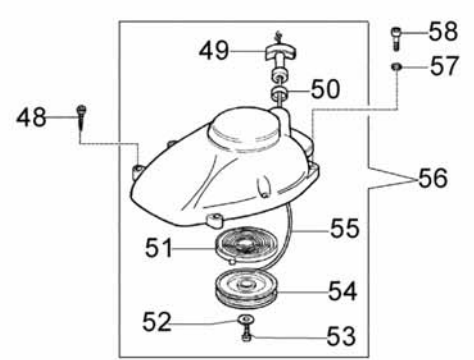

(*) Fino a - till - bis - hasta
Jusqu'a - do: 31/10/07

(**) Da - from - ab - desde
Depuis - od: 01/11/07

Ref.Nu	Qty	Part number	Description	Validity from	Validity till	Notes	Bulletin
1	2	61070060	Screw				
2	2	50070148	Spacer				BT6-062-07/08
3	1	61070059	Gasket				
4	1	61070033	Gasket				
5	1	58040021	Muffler				
6	1	61070055	Plate				
7	2	3806027	Screw				
8	1	61070026A	Cover				
9	3	3916004	Washer				
10	5	3801022	Screw				
11	2	4191069B	Plate				
12	2	3960030	Screw				
13	1	072700036A	Grommet				
14	1	61070027	Cover				
15	2	61070067	Ring				
16	1	61070066	Piston pin				
17	1	61070107	Piston assy Ø34				
18	1	61070072A	Cpl. cylinder Ø34				
19	2	61070065R	Piston ring Ø34				
20	1	3055104R	Spark plug				
21	1	61070074	Seal ring				
22	1	61070075	Seal ring				
23	4	61070063	Screw				
24	1	61070061R	Crankcase				
25	1	3025019	Ring				
26	1	61070070	Key				
27	2	61070068	Spacer				
28	1	61070076	Bearing				
29	1	61070062	Gasket				
30	2	3035040R	Bearing				
31	1	58040027	Crankshaft				
32	2	61070073	Pin				
33	2	58040004	Spring				
34	2	58040003	Pawl				
35	2	4161151	Pin				
36	1	58040023AR	Flywheel				BT6-062-07/08
37	1	3980012	Nut				
38	2	006000085	Screw				
39	2	3819005	Washer				
40	1	61070012R	Cable				
41	1	094600097A	Spark plug cap				
42	1	56510066R	Ignition coil				BT6-062-07/08
43	1	58040291	Cover				
44	2	58040012AR	Spring				
45	1	58040134AR	Clutch				
46	1	4162265	Rubber boot				
47	1	094600169A	Spring				
48	2	3960064AR	Screw				
49	1	093500397	Handle				
50	1	072700089	Bushing				
51	1	61070036R	Spring				
52	1	094600451	Washer				
53	1	3960070	Screw				
54	1	58040019BR	Starter pulley				
55	1	61070019AR	Starter rope				
56	1	58042002BR	Starter assy				
57	4	3916005	Washer				
58	3	3801013R	Screw				
59	1	58040344AR	Ignition coil				BT6-062-07/08
60	1	58040350R	Flywheel				BT6-062-07/08
61	2	61170014	Spacer				BT6-062-07/08