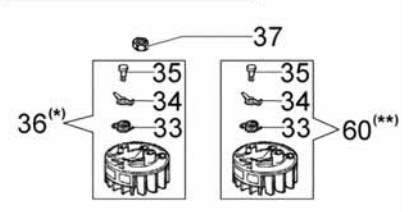

(*) Fino a - till - bis - hasta
Jusqu'a - do: 31/10/07

(**) Da - from - ab - desde
Depuis - od: 01/11/07

Ref.Nu	Qty	Part number	Description	Validity from	Validity till	Notes	Bulletin
1	2	61070060	Screw				
2	2	50070148	Spacer				BT6-062-07/08
3	1	61070059	Gasket				
4	1	61070033	Gasket				
5	1	58040021	Muffler				
6	1	61070055	Plate				
7	2	3806027	Screw				
8	1	61070026A	Cover				
9	3	3916004	Washer				
10	5	3801022	Screw				
11	2	4191069B	Plate				
12	2	3960030	Screw				
13	1	072700036A	Grommet				
14	1	61070027	Cover				
15	2	61070067	Ring				
16	1	61070066	Piston pin				
17	1	61070107	Piston assy Ø34				
18	1	61070072A	Cpl. cylinder Ø34				
19	2	61070065R	Piston ring Ø34				
20	1	3055104R	Spark plug				
21	1	61070074	Seal ring				
22	1	61070075	Seal ring				
23	4	61070063	Screw				
24	1	61070061R	Crankcase				
25	1	3025019	Ring				
26	1	61070070	Key				
27	2	61070068	Spacer				
28	1	61070076	Bearing				
29	1	61070062	Gasket				
30	2	3035040R	Bearing				
31	1	58040027	Crankshaft				
32	2	61070073	Pin				
33	2	58040004	Spring				
34	2	58040003	Pawl				
35	2	4161151	Pin				
36	1	58040023AR	Flywheel				BT6-062-07/08
37	1	3980012	Nut				
38	2	006000085	Screw				
39	2	3819005	Washer				
40	1	61070012R	Cable				
41	1	094600097A	Spark plug cap				
42	1	56510066R	Ignition coil				BT6-062-07/08
43	1	58040291	Cover				
44	2	58040012AR	Spring				
45	1	58040134AR	Clutch				
46	1	4162265	Rubber boot				
47	1	094600169A	Spring				
48	2	3960064AR	Screw				
49	1	093500397	Handle				
50	1	072700089	Bushing				
51	1	61070036R	Spring				
52	1	094600451	Washer				
53	1	3960070	Screw				
54	1	58040019BR	Starter pulley				
55	1	61070019AR	Starter rope				
56	1	58042002BR	Starter assy				
57	4	3916005	Washer				
58	3	3801013R	Screw				
59	1	58040344AR	Ignition coil				BT6-062-07/08
60	1	58040350R	Flywheel				BT6-062-07/08
61	2	61170014	Spacer				BT6-062-07/08