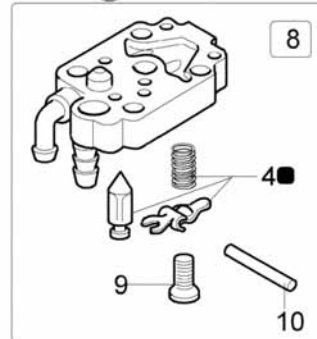

- 3 KIT MEMBRANE & GUARNIZIONI
  DIAPHRAGM & GASKET SET
- 4 KIT RIPARAZIONE
  REPAIR KIT