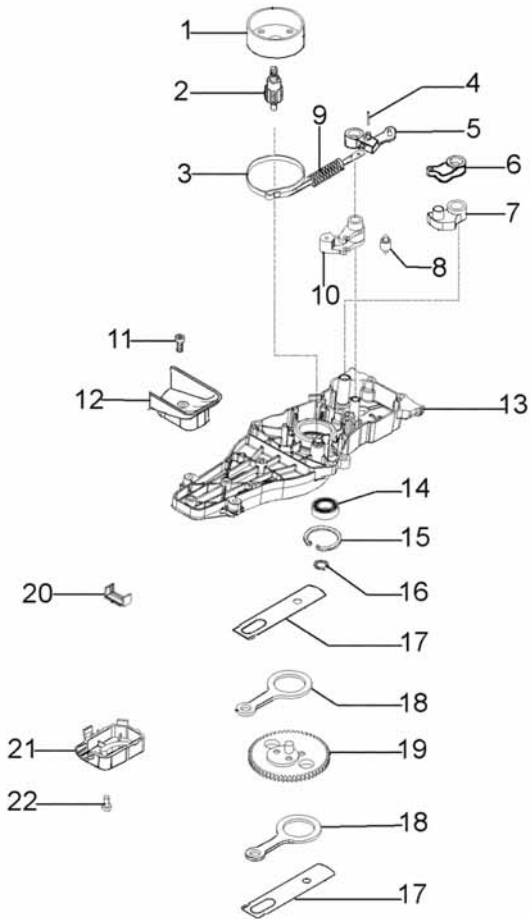

Ref.Nu	Qty	Part number	Description	Validity from	Validity till	Notes	Bulletin
1	1	58040086	Cable				
2	1	58040087	Throttle cable				
3	1	58040075	Throttle cable				
4	1	2317013	Guard				
5	1	2317021R	Switch				
6	1	58040393	Half grip kit				
7	1	58040136	Spring				
8	1	58040084	Throttle lever				
9	1	58040135	Deflector				
10	1	58040085	Lever				
11	1	58040088	Lever				
12	1	3027015	Ring				
13	7	3960067AR	Screw				
15	1	58040089	Lever				
16	1	3918003	Washer				
17	1	58040081	Support				
18	1	58040091	Spring				
19	1	58040090	Throttle				
20	2	58040080	Spring				
21	8	3960073	Screw				
22	11	3960082B	Screw				
23	1	58040078A	Handle				
24	2	58040079AR	Spring				

Ref.Nu	Qty	Part number	Description	Validity from	Validity till	Notes	Bulletin
1	1	58040218R	Clutch drum				
2	1	58040272R	Chain sprocket				
3	1	58040017	Brake band				
4	1	3033019	Roller				
5	1	58040070	Lever				
6	1	58040074	Lever				
7	1	58040073	Cam				
8	1	58040072	Roller				
9	2	58040091	Spring				
10	1	58040095	Lever				
11	8	3960093	Screw				
12	1	58040097	Deflector				
13	1	58042021A	Gear housing				
14	1	3035019R	Bearing				
15	1	3025022	Ring				
16	1	3024015	Ring				
17	2	58040057	Plate				
18	2	58040227AR	Rod				
19	1	58040275	Bevel gear				
20	1	58040077A	Gasket				
21	1	58040076	Cover				
22	11	3960082B	Screw				
23	4	3980014	Nut				
24	1	58040093AR	Blades assy				
25	1	58040058A	Gasket				
26	1	58042148	Cover				
27	1	58040180	Nipple				
28	6	58040051	Spacer				
29	1	58040092	Guard				
30	4	3979021	Screw				
31	2	3801057	Screw				
32	1	58040045	Support				
33	2	58040043AR	Blade				
34	1	58040044	Guard				