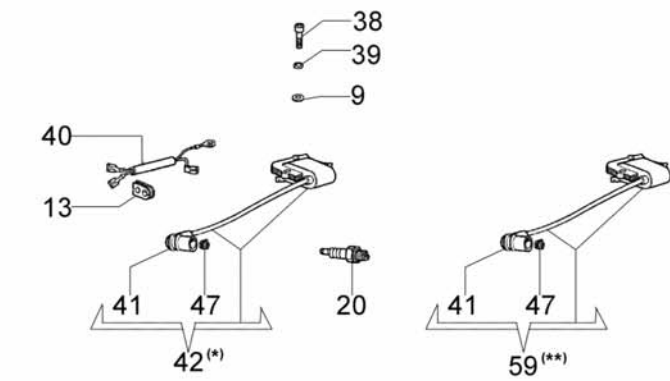

(*) Fino a - till - bis - hasta
Jusqu'a - do: 31/10/07

(**) Da - from - ab - desde
Depuis - od: 01/11/07

Ref.Nu	Qty	Part number	Description	Validity from	Validity till	Notes	Bulletin
1	2	61070060	Screw				
2	2	50070148	Spacer				BT6-062-07/08
3	1	61070059	Gasket				
4	1	61070033	Gasket				
5	1	58040021	Muffler				
6	1	61070055	Plate				
7	2	3806027	Screw				
8	1	61070026A	Cover				
9	3	3916004	Washer				
10	5	3801022	Screw				
11	2	4191069B	Plate				
12	2	3960030	Screw				
13	1	072700036A	Grommet				
14	1	61070027	Cover				
15	2	61070067	Ring				
16	1	61070066	Piston pin				
17	1	61070107	Piston assy Ø34				
18	1	61070072A	Cpl. cylinder Ø34				
19	2	61070065R	Piston ring Ø34				
20	1	3055104R	Spark plug				
21	1	61070074	Seal ring				
22	1	61070075	Seal ring				
23	4	61070063	Screw				
24	1	61070061R	Crankcase				
25	1	3025019	Ring				
26	1	61070070	Key				
27	2	61070068	Spacer				
28	1	61070076	Bearing				
29	1	61070062	Gasket				
30	2	3035040R	Bearing				
31	1	58040027	Crankshaft				
32	2	61070073	Pin				
33	2	58040004	Spring				
34	2	58040003	Pawl				
35	2	4161151	Pin				
36	1	58040023AR	Flywheel				BT6-062-07/08
37	1	3980012	Nut				
38	2	006000085	Screw				
39	2	3819005	Washer				
40	1	61070012R	Cable				
41	1	094600097A	Spark plug cap				
42	1	56510066R	Ignition coil				BT6-062-07/08
43	1	58040291	Cover				
44	2	58040012AR	Spring				
45	1	58040134AR	Clutch				
46	1	4162265	Rubber boot				
47	1	094600169A	Spring				
48	2	3960064AR	Screw				
49	1	093500397	Handle				
50	1	072700089	Bushing				
51	1	61070036R	Spring				
52	1	094600451	Washer				
53	1	3960070	Screw				
54	1	58040019BR	Starter pulley				
55	1	61070019AR	Starter rope				
56	1	58042002BR	Starter assy				
57	4	3916005	Washer				
58	3	3801013R	Screw				
59	1	58040344AR	Ignition coil				BT6-062-07/08
60	1	58040350R	Flywheel				BT6-062-07/08
61	2	61170014	Spacer				BT6-062-07/08