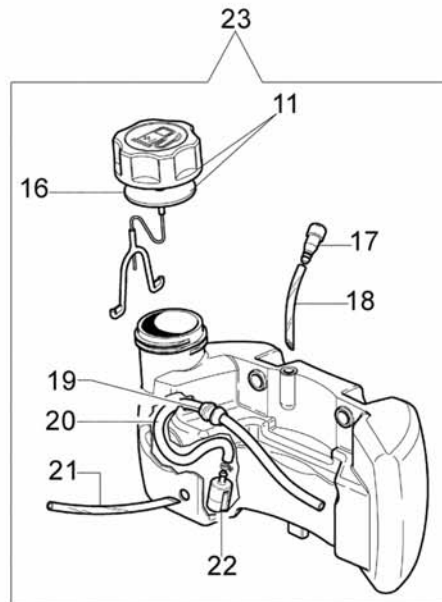

TS 327 - Fuel tank and air filter

Ref.Nu	Qty	Part number	Description	Validity from	Validity till	Notes	Bulletin
1	2	61070004	Insulator				
2	1	61070007	Gasket				
3	1	4161438	Gasket				
4	1	2318910R	Carburetor WYJ-228A				BT6-062-07/08
4	1	2318847R	Carburetor WYJ-442				BT6-062-07/08
5	1	61070003E	Support				BT6-061-07/08
6	1	56510064R	Air filter				BT6-011-11/02
7	2	61040020	Bushing				BT6-061-07/08
8	2	3833073	Washer				
9	2	61052009B	Screw				
11	1	61070079R	Tank cap				
12	2	3801047	Screw				
13	3	3801013R	Screw				
14	3	3819006	Washer				
15	3	3918005	Washer				
16	1	61070006	Gasket				
17	1	61070011A	Breather valve				
18	1	61070078	Tube				
19	1	4161211	Bush				
20	1	58042150	Tube				
21	1	61110034	Tube				
22	1	094600450R	Fuel filter				
23	1	58040293R	Tank				
24	1	56510064R	Air filter				BT6-011-11/02
25	1	58040396R	Air filter				BT6-061-07/08
26	1	58040395R	Filter kit				BT6-061-07/08