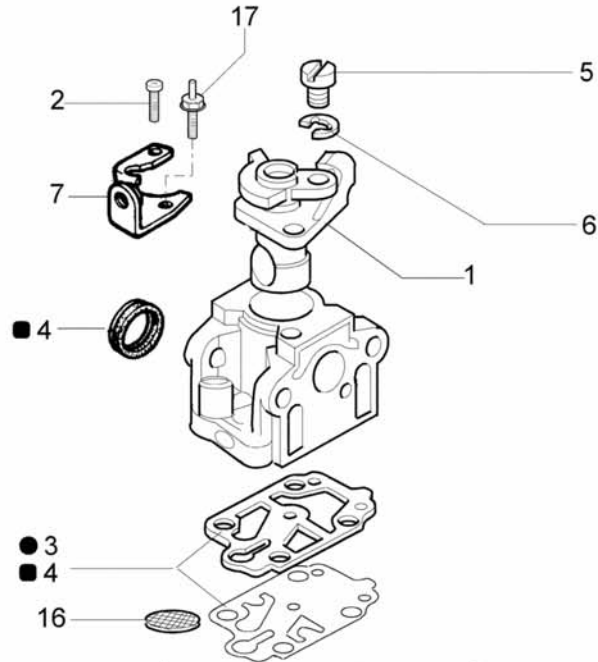

mod. WYJ - 228A
compl. p.n. 2318910R