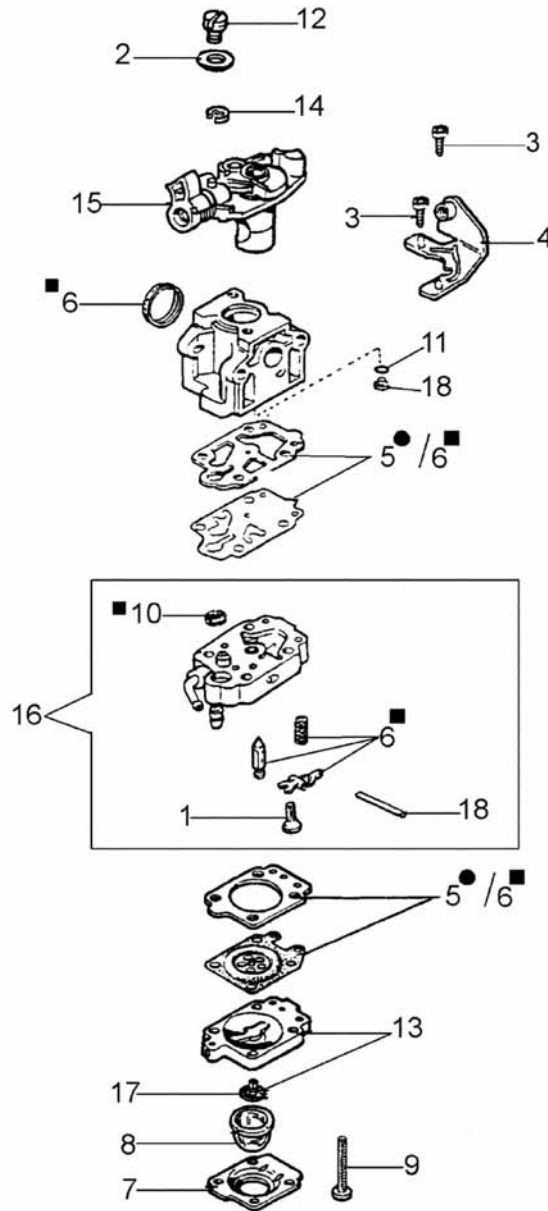

Walbro WYJ-442

5 ● **KIT MEMBRANE & GUARNIZIONI**
DIAPHRAGM & GASKET SET

6 ■ **KIT RIPARAZIONE**
REPAIR KIT

Ref.Nu	Qty	Part number	Description	Validity from	Validity till	Notes	Bulletin
1	1	2318569	Screw				
2	1	2318703	Washer				
3	2	2318580	Screw				
4	1	2318813	Support				
5	1	2318590	Gasket set				
6	1	2318591	Repair kit				
7	1	2318571	Cover				
8	1	2318572	Primer pump				
9	1	2318585	Screw				
10	1	003300204	Fuel filter				
11	1	2318701	O-ring				
12	1	2318577	Adjuster screw				
13	1	2318570	Primer body				
14	1	2318189	Ring				
15	1	2318902	Valve				
16	1	2318815	Pump body				
17	1	2318592	Valve				
18	1	003300201	Spindle				
19	1	58042169	Labels set				
20	1	2304073	Wrench 13x19