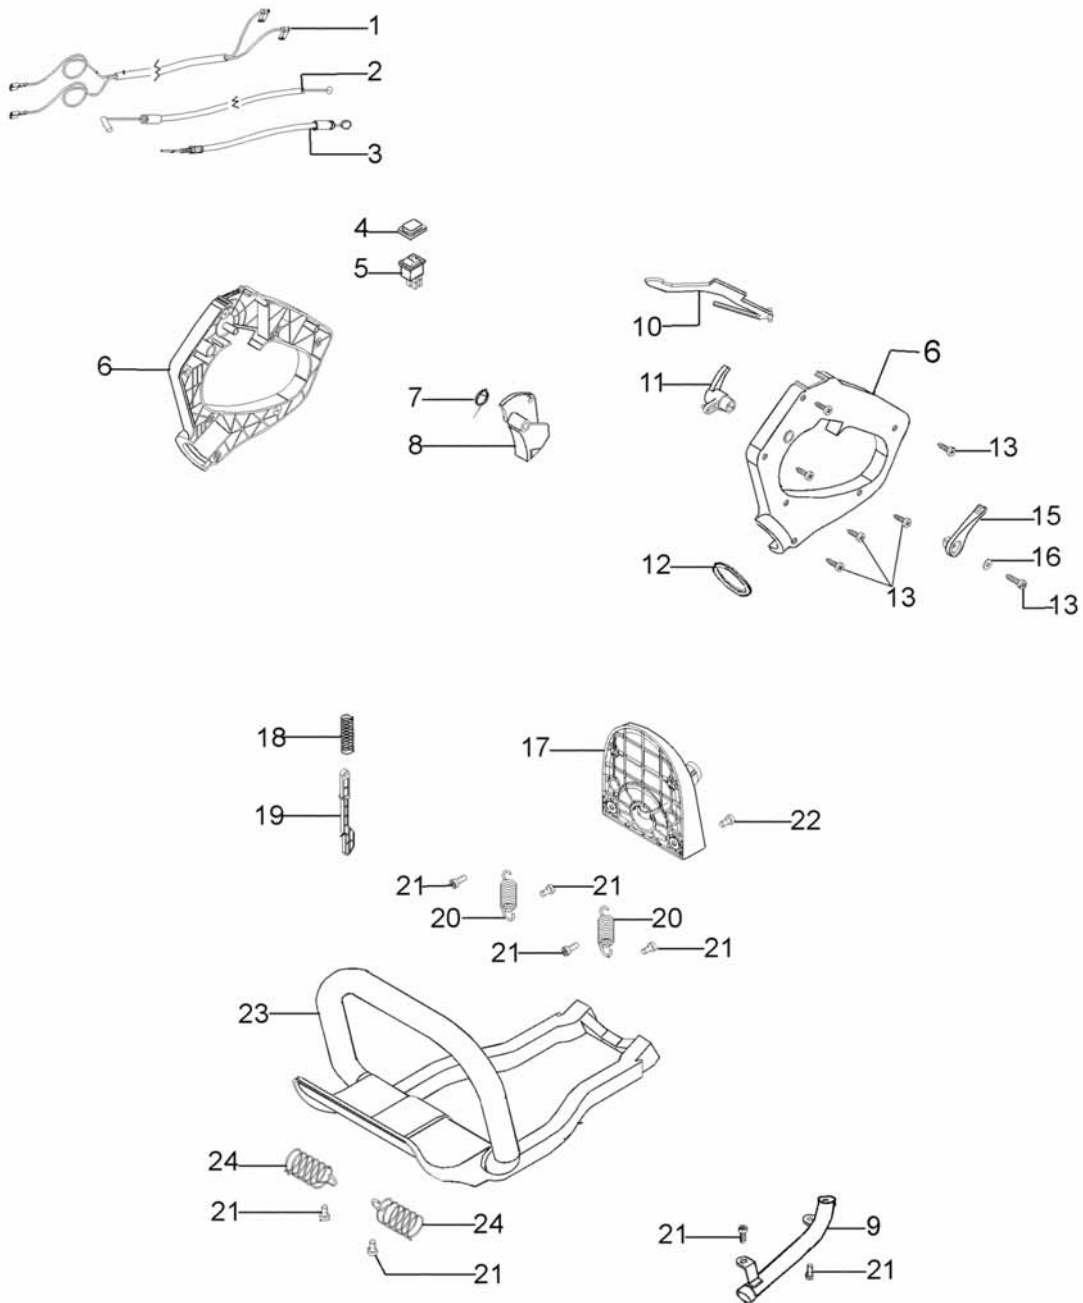

Ref.Nu	Qty	Part number	Description	Validity from	Validity till	Notes	Bulletin
1	1	58040086	Cable				
2	1	58040087	Throttle cable				
3	1	58040075	Throttle cable				
4	1	2317013	Guard				
5	1	2317021R	Switch				
6	1	58040393	Half grip kit				
7	1	58040136	Spring				
8	1	58040084	Throttle lever				
9	1	58040135	Deflector				
10	1	58040085	Lever				
11	1	58040088	Lever				
12	1	3027015	Ring				
13	7	3960067AR	Screw				
15	1	58040089	Lever				
16	1	3918003	Washer				
17	1	58040081	Support				
18	1	58040091	Spring				
19	1	58040090	Throttle				
20	2	58040080	Spring				
21	8	3960073	Screw				
22	11	3960082B	Screw				
23	1	58040078A	Handle				
24	2	58040079AR	Spring				

Ref.Nu	Qty	Part number	Description	Validity from	Validity till	Notes	Bulletin
1	1	58040218R	Clutch drum				
2	1	58040272R	Chain sprocket				
3	1	58040017	Brake band				
4	1	3033019	Roller				
5	1	58040070	Lever				
6	1	58040074	Lever				
7	1	58040073	Cam				
8	1	58040072	Roller				
9	2	58040091	Spring				
10	1	58040095	Lever				
11	8	3960093	Screw				
12	1	58040097	Deflector				
13	1	58042021A	Gear housing				
14	1	3035019R	Bearing				
15	1	3025022	Ring				
16	1	3024015	Ring				
17	2	58040057	Plate				
18	2	58040227AR	Rod				
19	1	58040275	Bevel gear				
20	1	58040077A	Gasket				
21	1	58040076	Cover				
22	11	3960082B	Screw				
23	4	3980014	Nut				
24	1	58040093AR	Blades assy				
25	1	58040058A	Gasket				
26	1	58042148	Cover				
27	1	58040180	Nipple				
28	6	58040051	Spacer				
29	1	58040092	Guard				
30	4	3979021	Screw				
31	2	3801057	Screw				
32	1	58040045	Support				
33	2	58040043AR	Blade				
34	1	58040044	Guard				