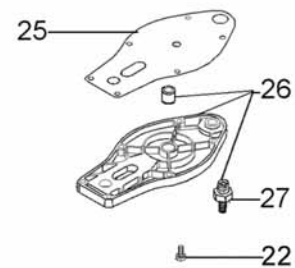

Ref.Nu	Qty	Part number	Description	Validity from	Validity till	Notes	Bulletin
1	1	58040086	Cable				
2	1	58040087	Throttle cable				
3	1	58040075	Throttle cable				
4	1	2317013	Guard				
5	1	2317021R	Switch				
6	1	58040393	Half grip kit				
7	1	58040136	Spring				
8	1	58040084	Throttle lever				
9	1	58040135	Deflector				
10	1	58040085	Lever				
11	1	58040088	Lever				
12	1	3027015	Ring				
13	7	3960067AR	Screw				
15	1	58040089	Lever				
16	1	3918003	Washer				
17	1	58040081	Support				
18	1	58040091	Spring				
19	1	58040090	Throttle				
20	2	58040080	Spring				
21	8	3960073	Screw				
22	11	3960082B	Screw				
23	1	58040078A	Handle				
24	2	58040079AR	Spring				

Ref.Nu	Qty	Part number	Description	Validity from	Validity till	Notes	Bulletin
1	1	58040218R	Clutch drum				
2	1	58040272R	Chain sprocket				
3	1	58040017	Brake band				
4	1	3033019	Roller				
5	1	58040070	Lever				
6	1	58040074	Lever				
7	1	58040073	Cam				
8	1	58040072	Roller				
9	2	58040091	Spring				
10	1	58040095	Lever				
11	8	3960093	Screw				
12	1	58040097	Deflector				
13	1	58042021A	Gear housing				
14	1	3035019R	Bearing				
15	1	3025022	Ring				
16	1	3024015	Ring				
17	2	58040057	Plate				
18	2	58040227AR	Rod				
19	1	58040275	Bevel gear				
20	1	58040077A	Gasket				
21	1	58040076	Cover				
22	11	3960082B	Screw				
23	4	3980014	Nut				
24	1	58040093AR	Blades assy				
25	1	58040058A	Gasket				
26	1	58042148	Cover				
27	1	58040180	Nipple				
28	6	58040051	Spacer				
29	1	58040092	Guard				
30	4	3979021	Screw				
31	2	3801057	Screw				
32	1	58040045	Support				
33	2	58040043AR	Blade				
34	1	58040044	Guard				