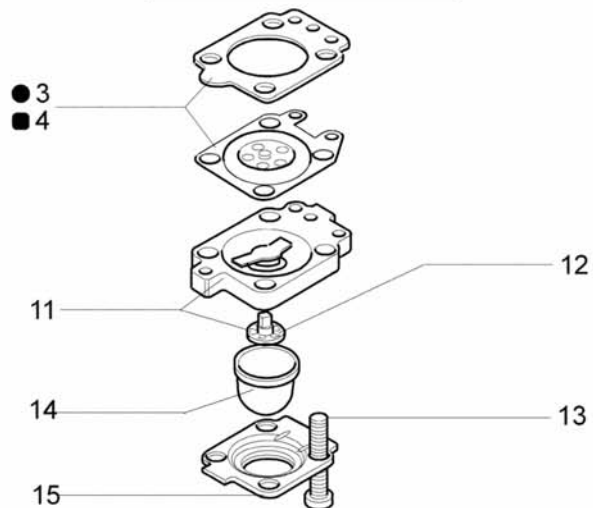

- 3 KIT MEMBRANE & GUARNIZIONI
  DIAPHRAGM & GASKET SET
- 4 KIT RIPARAZIONE
  REPAIR KIT