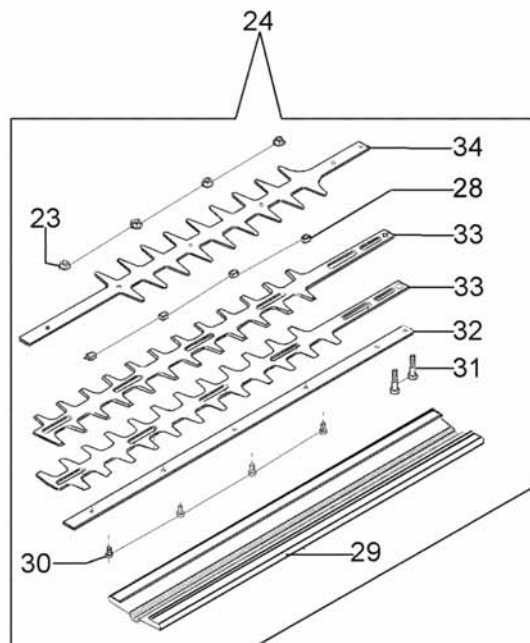

Ref.Nu	Qty	Part number	Description	Validity from	Validity till	Notes	Bulletin
1	1	58040086	Cable				
2	1	58040087	Throttle cable				
3	1	58040075	Throttle cable				
4	1	2317013	Guard				
5	1	2317021R	Switch				
6	1	58040393	Half grip kit				
7	1	58040136	Spring				
8	1	58040084	Throttle lever				
9	1	58040135	Deflector				
10	1	58040085	Lever				
11	1	58040088	Lever				
12	1	3027015	Ring				
13	7	3960067AR	Screw				
15	1	58040089	Lever				
16	1	3918003	Washer				
17	1	58040081	Support				
18	1	58040091	Spring				
19	1	58040090	Throttle				
20	2	58040080	Spring				
21	8	3960073	Screw				
22	11	3960082B	Screw				
23	1	58040078A	Handle				
24	2	58040079AR	Spring				

Ref.Nu	Qty	Part number	Description	Validity from	Validity till	Notes	Bulletin
1	1	58040218R	Clutch drum				
2	1	58040272R	Chain sprocket				
3	1	58040017	Brake band				
4	1	3033019	Roller				
5	1	58040070	Lever				
6	1	58040074	Lever				
7	1	58040073	Cam				
8	1	58040072	Roller				
9	2	58040091	Spring				
10	1	58040095	Lever				
11	8	3960093	Screw				
12	1	58040097	Deflector				
13	1	58042021A	Gear housing				
14	1	3035019R	Bearing				
15	1	3025022	Ring				
16	1	3024015	Ring				
17	2	58040057	Plate				
18	2	58040227AR	Rod				
19	1	58040275	Bevel gear				
20	1	58040077A	Gasket				
21	1	58040076	Cover				
22	11	3960082B	Screw				
23	4	3980014	Nut				
24	1	58040093AR	Blades assy				
25	1	58040058A	Gasket				
26	1	58042148	Cover				
27	1	58040180	Nipple				
28	6	58040051	Spacer				
29	1	58040092	Guard				
30	4	3979021	Screw				
31	2	3801057	Screw				
32	1	58040045	Support				
33	2	58040043AR	Blade				
34	1	58040044	Guard				