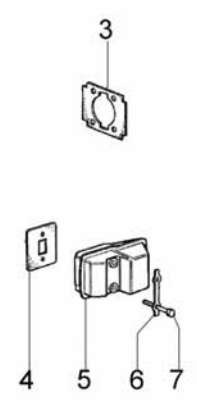

(*) Fino a - till - bis - hasta
Jusqu'a - do: 31/10/07

(**) Da - from - ab - desde
Depuis - od: 01/11/07

Ref.Nu	Qty	Part number	Description	Validity from	Validity till	Notes	Bulletin
1	2	61070060	Screw				
2	2	50070148	Spacer				BT6-062-07/08
3	1	61070059	Gasket				
4	1	61070033	Gasket				
5	1	58040021	Muffler				
6	1	61070055	Plate				
7	2	3806027	Screw				
8	1	61070026A	Cover				
9	3	3916004	Washer				
10	5	3801022	Screw				
11	2	4191069B	Plate				
12	2	3960030	Screw				
13	1	072700036A	Grommet				
14	1	61070027	Cover				
15	2	61070067	Ring				
16	1	61070066	Piston pin				
17	1	61070107	Piston assy Ø34				
18	1	61070072A	Cpl. cylinder Ø34				
19	2	61070065R	Piston ring Ø34				
20	1	3055104R	Spark plug				
21	1	61070074	Seal ring				
22	1	61070075	Seal ring				
23	4	61070063	Screw				
24	1	61070061R	Crankcase				
25	1	3025019	Ring				
26	1	61070070	Key				
27	2	61070068	Spacer				
28	1	61070076	Bearing				
29	1	61070062	Gasket				
30	2	3035040R	Bearing				
31	1	58040027	Crankshaft				
32	2	61070073	Pin				
33	2	58040004	Spring				
34	2	58040003	Pawl				
35	2	4161151	Pin				
36	1	58040023AR	Flywheel				BT6-062-07/08
37	1	3980012	Nut				
38	2	006000085	Screw				
39	2	3819005	Washer				
40	1	61070012R	Cable				
41	1	094600097A	Spark plug cap				
42	1	56510066R	Ignition coil				BT6-062-07/08
43	1	58040291	Cover				
44	2	58040012AR	Spring				
45	1	58040134AR	Clutch				
46	1	4162265	Rubber boot				
47	1	094600169A	Spring				
48	2	3960064AR	Screw				
49	1	093500397	Handle				
50	1	072700089	Bushing				
51	1	61070036R	Spring				
52	1	094600451	Washer				
53	1	3960070	Screw				
54	1	58040019BR	Starter pulley				
55	1	61070019AR	Starter rope				
56	1	58042002BR	Starter assy				
57	4	3916005	Washer				
58	3	3801013R	Screw				
59	1	58040344AR	Ignition coil				BT6-062-07/08
60	1	58040350R	Flywheel				BT6-062-07/08
61	2	61170014	Spacer				BT6-062-07/08