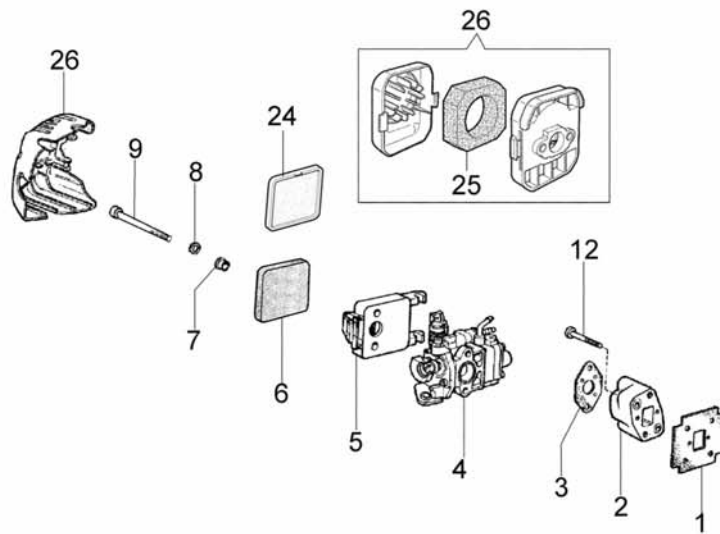

TS 327 - Fuel tank and air filter

Ref.Nu	Qty	Part number	Description	Validity from	Validity till	Notes	Bulletin
1	2	61070004	Insulator				
2	1	61070007	Gasket				
3	1	4161438	Gasket				
4	1	2318910R	Carburetor WYJ-228A				BT6-062-07/08
4	1	2318847R	Carburetor WYJ-442				BT6-062-07/08
5	1	61070003E	Support				BT6-061-07/08
6	1	56510064R	Air filter				BT6-011-11/02
7	2	61040020	Bushing				BT6-061-07/08
8	2	3833073	Washer				
9	2	61052009B	Screw				
11	1	61070079R	Tank cap				
12	2	3801047	Screw				
13	3	3801013R	Screw				
14	3	3819006	Washer				
15	3	3918005	Washer				
16	1	61070006	Gasket				
17	1	61070011A	Breather valve				
18	1	61070078	Tube				
19	1	4161211	Bush				
20	1	58042150	Tube				
21	1	61110034	Tube				
22	1	094600450R	Fuel filter				
23	1	58040293R	Tank				
24	1	56510064R	Air filter				BT6-011-11/02
25	1	58040396R	Air filter				BT6-061-07/08
26	1	58040395R	Filter kit				BT6-061-07/08