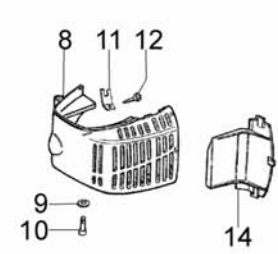

(*) Fino a - till - bis - hasta
Jusqu'a - do: 31/10/07

(**) Da - from - ab - desde
Depuis - od: 01/11/07

Ref.Nu	Qty	Part number	Description	Validity from	Validity till	Notes	Bulletin
1	2	61070060	Screw				
2	2	50070148	Spacer				BT6-062-07/08
3	1	61070059	Gasket				
4	1	61070033	Gasket				
5	1	58040021	Muffler				
6	1	61070055	Plate				
7	2	3806027	Screw				
8	1	61070026A	Cover				
9	3	3916004	Washer				
10	5	3801022	Screw				
11	2	4191069B	Plate				
12	2	3960030	Screw				
13	1	072700036A	Grommet				
14	1	61070027	Cover				
15	2	61070067	Ring				
16	1	61070066	Piston pin				
17	1	61070107	Piston assy Ø34				
18	1	61070072A	Cpl. cylinder Ø34				
19	2	61070065R	Piston ring Ø34				
20	1	3055104R	Spark plug				
21	1	61070074	Seal ring				
22	1	61070075	Seal ring				
23	4	61070063	Screw				
24	1	61070061R	Crankcase				
25	1	3025019	Ring				
26	1	61070070	Key				
27	2	61070068	Spacer				
28	1	61070076	Bearing				
29	1	61070062	Gasket				
30	2	3035040R	Bearing				
31	1	58040027	Crankshaft				
32	2	61070073	Pin				
33	2	58040004	Spring				
34	2	58040003	Pawl				
35	2	4161151	Pin				
36	1	58040023AR	Flywheel				BT6-062-07/08
37	1	3980012	Nut				
38	2	006000085	Screw				
39	2	3819005	Washer				
40	1	61070012R	Cable				
41	1	094600097A	Spark plug cap				
42	1	56510066R	Ignition coil				BT6-062-07/08
43	1	58040291	Cover				
44	2	58040012AR	Spring				
45	1	58040134AR	Clutch				
46	1	4162265	Rubber boot				
47	1	094600169A	Spring				
48	2	3960064AR	Screw				
49	1	093500397	Handle				
50	1	072700089	Bushing				
51	1	61070036R	Spring				
52	1	094600451	Washer				
53	1	3960070	Screw				
54	1	58040019BR	Starter pulley				
55	1	61070019AR	Starter rope				
56	1	58042002BR	Starter assy				
57	4	3916005	Washer				
58	3	3801013R	Screw				
59	1	58040344AR	Ignition coil				BT6-062-07/08
60	1	58040350R	Flywheel				BT6-062-07/08
61	2	61170014	Spacer				BT6-062-07/08