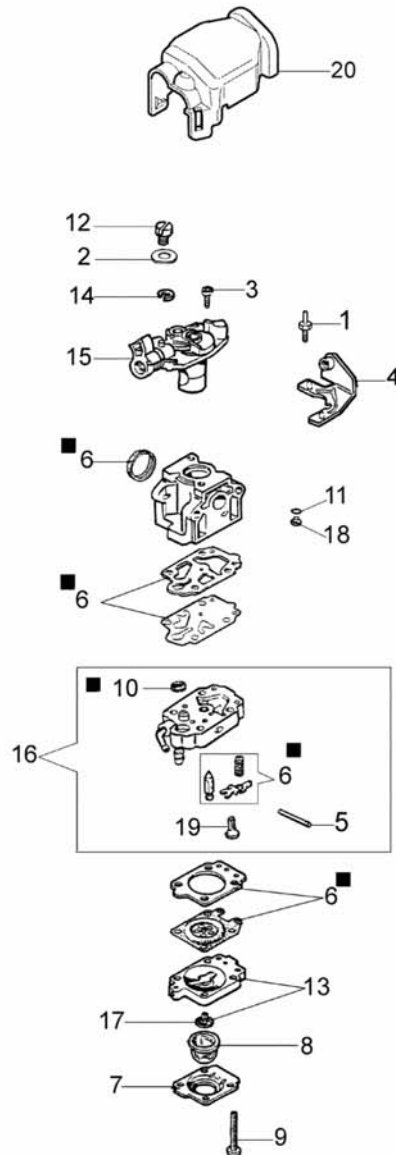

mod. Walbro WYK-232A

■ 6 KIT RIPARAZIONE
REPAIR SET

Ref.Nu	Qty	Part number	Description	Validity from	Validity till	Notes	Bulletin
1	1	2318819	Screw				Gaznik WYK-232A
2	1	2318703	Washer				Podkladka
3	1	2318580	Screw				Sruba
4	1	2318813	Support				Mocowanie
5	1	003300201	Spindle				Zestaw uszczelek
6	1	2318674	Repair kit				Zestaw naprawczy
7	1	2318571	Cover				Pokrywa
8	1	2318572	Primer pump				Pompa paliwa
9	4	2318585	Screw				Sruba
10	1	003300204	Fuel filter				Filtr paliwa
11	1	2318701	O-ring				O-ring
12	1	2318577	Adjuster screw				Nakretka regulacyjna
13	1	2318969	Pump body				Korpus pompy
14	1	2318189	Ring				Pierscien
15	1	2318971	Valve				Zawór
16	1	2318842	Pump body				Korpus pompy
17	1	2318592	Valve				Zawór
18	1	2318891	Jet				Dysza
19	1	2318569	Screw				Sruba
20	1	61120067	Cover				Pokrywa