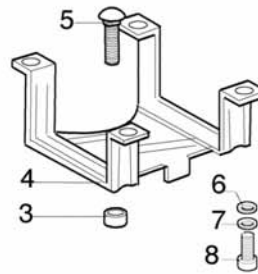

FINO A GENNAIO 2002
TILL JANUARY 2002
JUSQU'A JANVIER 2002
HASTA ENERO 2002

DA FEBBRAIO 2002
FROM FEBRUARY 2002
DEPUIS FEVRIER 2002
DESDE FEBRERO 2002