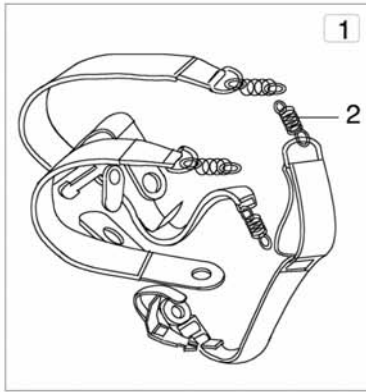

Ref.Nu	Qty	Part number	Description	Validity from	Validity till	Notes	Bulletin
1	1	3912009	Nut				
2	4	4175089A	Screw				
3	1	61042004	Guard				
5	1	4191018AR	Pulley				
6	1	3906041	Screw				
7	1	3918006	Washer				
8	1	004000132R	Spring				
9	1	4098073R	Starter rope				
10	1	4191020A	Handle				
11	1	006000829	Washer				
12	1	61042001B	Starter assy				
13	1	3933038	Nut				
14	2	4191016	Pawl				
15	2	4191017A	Spring				
16	2	3064010	Washer				
17	2	3024007	Ring				
18	1	4191143	Clutch driver				
19	1	3916010	Washer				
20	1	4191021BR	Flywheel				
21	1	3819006	Washer				
22	2	3918010R	Washer				
23	1	4191153AR	Clutch				
24	1	3908032R	Screw				
25	1	3819010	Washer				
26	1	3916006	Washer				
27	1	3049005	O-ring				
28	1	61110105	Cable				
29	1	4098064R	Spark plug cap				
30	1	4196142R	Ignition coil				
31	2	3801013R	Screw				
32	4	4175071AR	Screw				
33	1	4193005R	Clutch drum				
34	2	3023008R	Pin				
35	1	3024015	Ring				
36	1	3035019R	Bearing				
37	1	3025022	Ring				
38	1	61042024A	Clutch case				
39	1	3049021	O-ring				
40	1	62010005	Pin				
41	1	62010001A	Adapter				
42	2	3818011A	Washer				
43	2	4191027ER	Pin				
45	2	4191028R	Spring				

Ref.Nu	Qty	Part number	Description	Validity from	Validity till	Notes	Bulletin
1	1	61042021A	Handle				
2	2	61040050A	Lever				
3	1	61040051	Slide control				
4	1	61040057R	Spring				
5	1	61040052	Pawl				
6	1	61040049	Throttle lever				
7	1	61040056R	Spring				
8	1	61040055	Band				
9	1	61040053	Plate				
10	1	61040054	Plate				
11	1	3960061AR	Screw				
12	3	3960067	Screw				
13	1	3801011	Screw				
14	1	3914003	Nut				
15	1	62010010A	Throttle cable				
16	1	4193076	Grip-end d.28				
17	1	62020002	Throttle cable				
18	1	044000058A	Joint				
19	1	62010011A	Throttle cable				
20	1	62022031	Decals set				
21	1	61110068	Gasket set				
22	1	61012010	Tool kit				