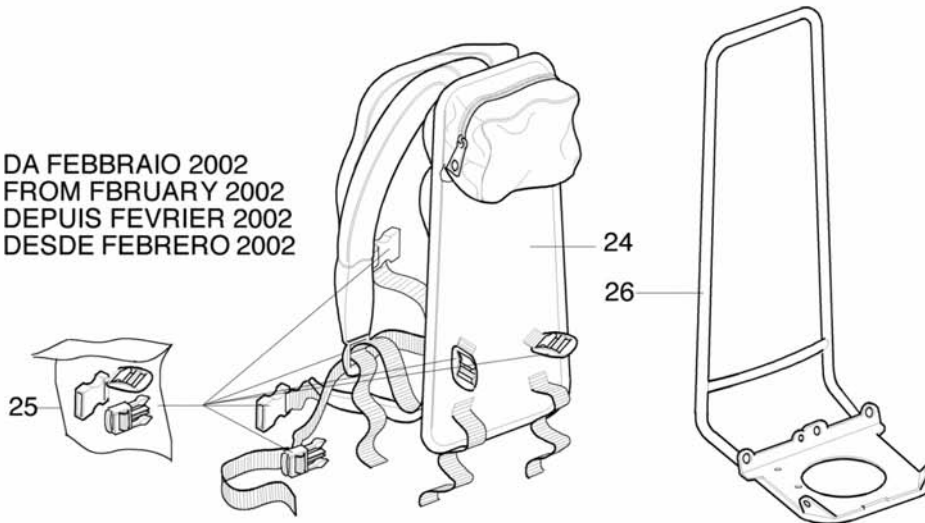

DA FEBBRAIO 2002
FROM FEBRUARY 2002
DEPUIS FEVRIER 2002
DESDE FEBRERO 2002