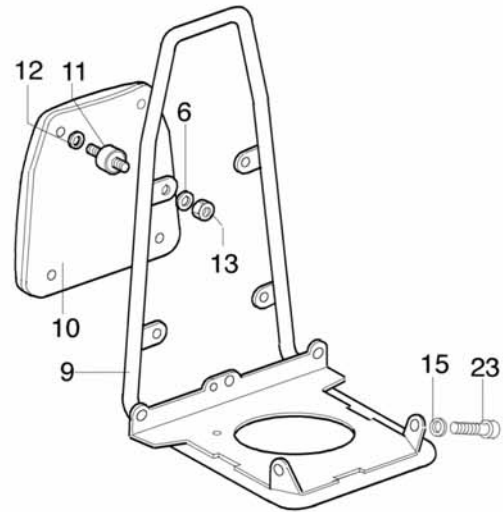

FINO A GENNAIO 2002
TILL JANUARY 2002
JUSQU'A JANVIER 2002
HASTA ENERO 2002

DA FEBBRAIO 2002
FROM FEBRUARY 2002
DEPUIS FEVRIER 2002
DESDE FEBRERO 2002