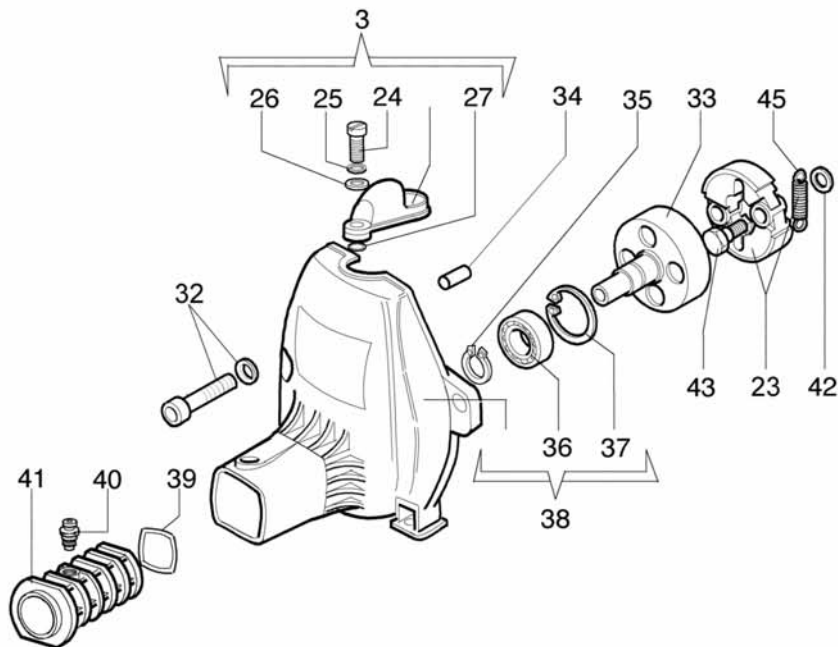

Ref.Nu	Qty	Part number	Description	Validity from	Validity till	Notes	Bulletin
1	1	3912009	Nut				
2	4	4175089A	Screw				
3	1	61042004	Guard				
5	1	4191018AR	Pulley				
6	1	3906041	Screw				
7	1	3918006	Washer				
8	1	004000132R	Spring				
9	1	4098073R	Starter rope				
10	1	4191020A	Handle				
11	1	006000829	Washer				
12	1	61042001B	Starter assy				
13	1	3933038	Nut				
14	2	4191016	Pawl				
15	2	4191017A	Spring				
16	2	3064010	Washer				
17	2	3024007	Ring				
18	1	4191143	Clutch driver				
19	1	3916010	Washer				
20	1	4191021BR	Flywheel				
21	1	3819006	Washer				
22	2	3918010R	Washer				
23	1	4191153AR	Clutch				
24	1	3908032R	Screw				
25	1	3819010	Washer				
26	1	3916006	Washer				
27	1	3049005	O-ring				
28	1	61110105	Cable				
29	1	4098064R	Spark plug cap				
30	1	4196142R	Ignition coil				
31	2	3801013R	Screw				
32	4	4175071AR	Screw				
33	1	4193005R	Clutch drum				
34	2	3023008R	Pin				
35	1	3024015	Ring				
36	1	3035019R	Bearing				
37	1	3025022	Ring				
38	1	61042024A	Clutch case				
39	1	3049021	O-ring				
40	1	62010005	Pin				
41	1	62010001A	Adapter				
42	2	3818011A	Washer				
43	2	4191027ER	Pin				
45	2	4191028R	Spring				

Ref.Nu	Qty	Part number	Description	Validity from	Validity till	Notes	Bulletin
1	1	61042021A	Handle				
2	2	61040050A	Lever				
3	1	61040051	Slide control				
4	1	61040057R	Spring				
5	1	61040052	Pawl				
6	1	61040049	Throttle lever				
7	1	61040056R	Spring				
8	1	61040055	Band				
9	1	61040053	Plate				
10	1	61040054	Plate				
11	1	3960061AR	Screw				
12	3	3960067	Screw				
13	1	3801011	Screw				
14	1	3914003	Nut				
15	1	62010010A	Throttle cable				
16	1	4193076	Grip-end d.28				
17	1	62020002	Throttle cable				
18	1	044000058A	Joint				
19	1	62010011A	Throttle cable				
20	1	62022031	Decals set				
21	1	61110068	Gasket set				
22	1	61012010	Tool kit				