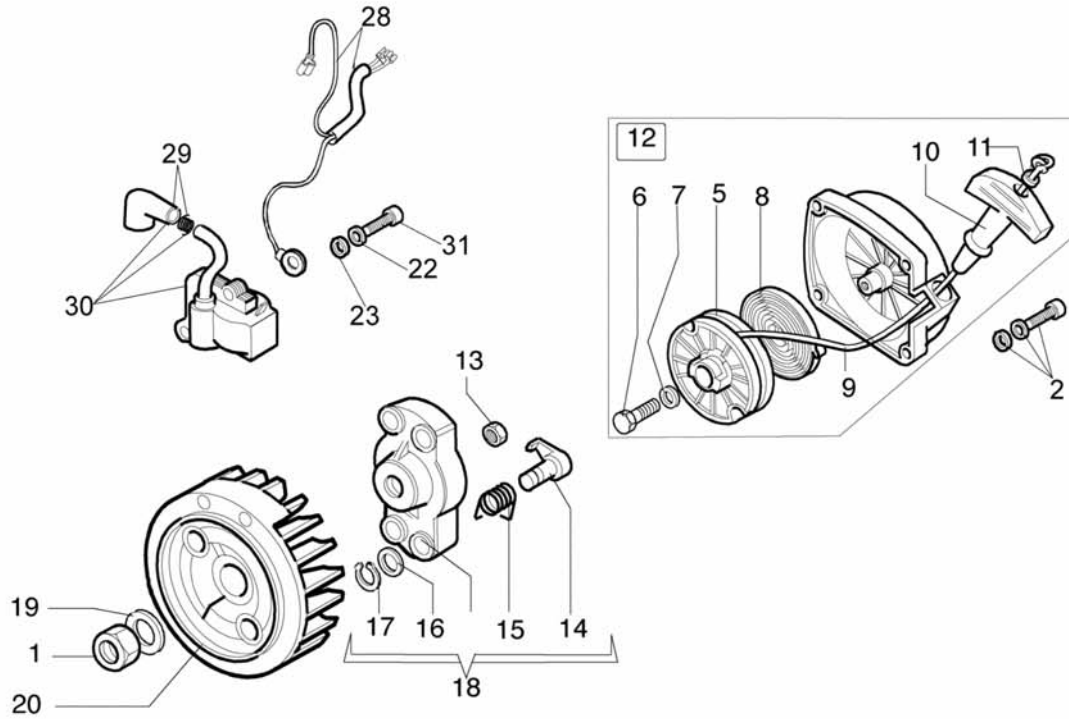

Ref.Nu	Qty	Part number	Description	Validity from	Validity till	Notes	Bulletin
1	1	3912009	Nut				
2	4	4175089A	Screw				
3	1	61042004	Guard				
5	1	4191018AR	Pulley				
6	1	3906041	Screw				
7	1	3918006	Washer				
8	1	004000132R	Spring				
9	1	4098073R	Starter rope				
10	1	4191020A	Handle				
11	1	006000829	Washer				
12	1	61042001B	Starter assy				
13	1	3933038	Nut				
14	2	4191016	Pawl				
15	2	4191017A	Spring				
16	2	3064010	Washer				
17	2	3024007	Ring				
18	1	4191143	Clutch driver				
19	1	3916010	Washer				
20	1	4191021BR	Flywheel				
21	1	3819006	Washer				
22	2	3918010R	Washer				
23	1	4191153AR	Clutch				
24	1	3908032R	Screw				
25	1	3819010	Washer				
26	1	3916006	Washer				
27	1	3049005	O-ring				
28	1	61110105	Cable				
29	1	4098064R	Spark plug cap				
30	1	4196142R	Ignition coil				
31	2	3801013R	Screw				
32	4	4175071AR	Screw				
33	1	4193005R	Clutch drum				
34	2	3023008R	Pin				
35	1	3024015	Ring				
36	1	3035019R	Bearing				
37	1	3025022	Ring				
38	1	61042024A	Clutch case				
39	1	3049021	O-ring				
40	1	62010005	Pin				
41	1	62010001A	Adapter				
42	2	3818011A	Washer				
43	2	4191027ER	Pin				
45	2	4191028R	Spring				

Ref.Nu	Qty	Part number	Description	Validity from	Validity till	Notes	Bulletin
1	1	61042021A	Handle				
2	2	61040050A	Lever				
3	1	61040051	Slide control				
4	1	61040057R	Spring				
5	1	61040052	Pawl				
6	1	61040049	Throttle lever				
7	1	61040056R	Spring				
8	1	61040055	Band				
9	1	61040053	Plate				
10	1	61040054	Plate				
11	1	3960061AR	Screw				
12	3	3960067	Screw				
13	1	3801011	Screw				
14	1	3914003	Nut				
15	1	62010010A	Throttle cable				
16	1	4193076	Grip-end d.28				
17	1	62020002	Throttle cable				
18	1	044000058A	Joint				
19	1	62010011A	Throttle cable				
20	1	62022031	Decals set				
21	1	61110068	Gasket set				
22	1	61012010	Tool kit				