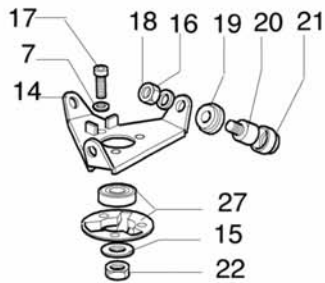

FINO A GENNAIO 2002
TILL JANUARY 2002
JUSQU'A JANVIER 2002
HASTA ENERO 2002

DA FEBBRAIO 2002
FROM FEBRUARY 2002
DEPUIS FEVRIER 2002
DESDE FEBRERO 2002