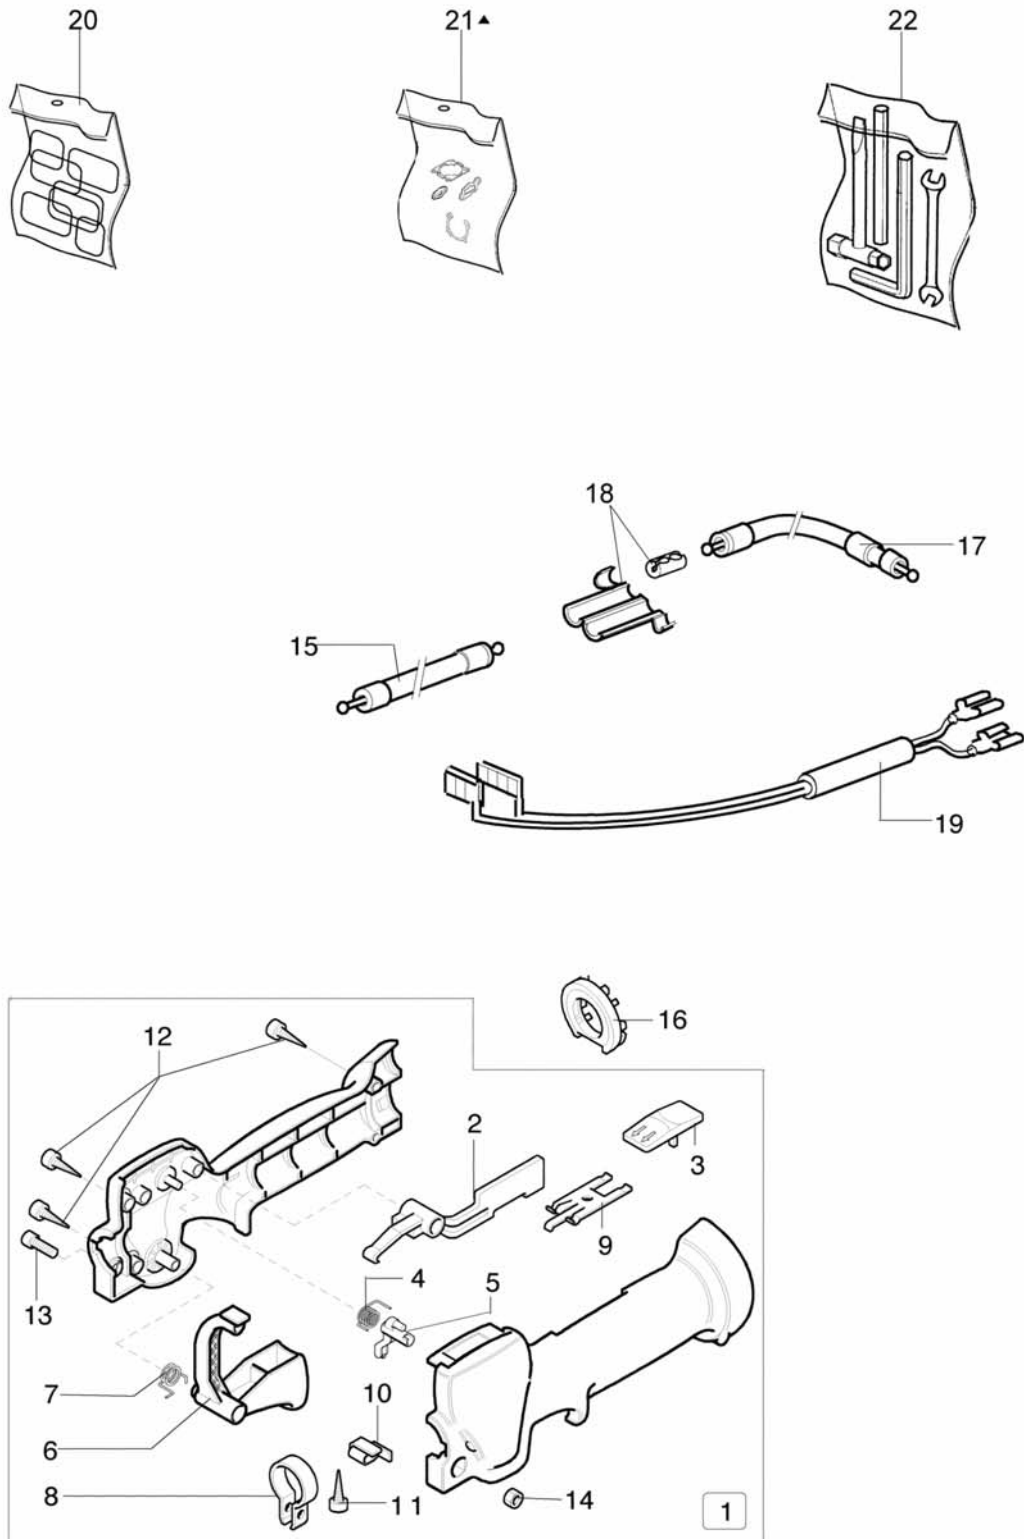

Ref.Nu	Qty	Part number	Description	Validity from	Validity till	Notes	Bulletin
1	1	3912009	Nut				
2	4	4175089A	Screw				
3	1	61042004	Guard				
5	1	4191018AR	Pulley				
6	1	3906041	Screw				
7	1	3918006	Washer				
8	1	004000132R	Spring				
9	1	4098073R	Starter rope				
10	1	4191020A	Handle				
11	1	006000829	Washer				
12	1	61042001B	Starter assy				
13	1	3933038	Nut				
14	2	4191016	Pawl				
15	2	4191017A	Spring				
16	2	3064010	Washer				
17	2	3024007	Ring				
18	1	4191143	Clutch driver				
19	1	3916010	Washer				
20	1	4191021BR	Flywheel				
21	1	3819006	Washer				
22	2	3918010R	Washer				
23	1	4191153AR	Clutch				
24	1	3908032R	Screw				
25	1	3819010	Washer				
26	1	3916006	Washer				
27	1	3049005	O-ring				
28	1	61110105	Cable				
29	1	4098064R	Spark plug cap				
30	1	4196142R	Ignition coil				
31	2	3801013R	Screw				
32	4	4175071AR	Screw				
33	1	4193005R	Clutch drum				
34	2	3023008R	Pin				
35	1	3024015	Ring				
36	1	3035019R	Bearing				
37	1	3025022	Ring				
38	1	61042024A	Clutch case				
39	1	3049021	O-ring				
40	1	62010005	Pin				
41	1	62010001A	Adapter				
42	2	3818011A	Washer				
43	2	4191027ER	Pin				
45	2	4191028R	Spring				

Ref.Nu	Qty	Part number	Description	Validity from	Validity till	Notes	Bulletin
1	1	61042021A	Handle				
2	2	61040050A	Lever				
3	1	61040051	Slide control				
4	1	61040057R	Spring				
5	1	61040052	Pawl				
6	1	61040049	Throttle lever				
7	1	61040056R	Spring				
8	1	61040055	Band				
9	1	61040053	Plate				
10	1	61040054	Plate				
11	1	3960061AR	Screw				
12	3	3960067	Screw				
13	1	3801011	Screw				
14	1	3914003	Nut				
15	1	62010010A	Throttle cable				
16	1	4193076	Grip-end d.28				
17	1	62020002	Throttle cable				
18	1	044000058A	Joint				
19	1	62010011A	Throttle cable				
20	1	62022031	Decals set				
21	1	61110068	Gasket set				
22	1	61012010	Tool kit				