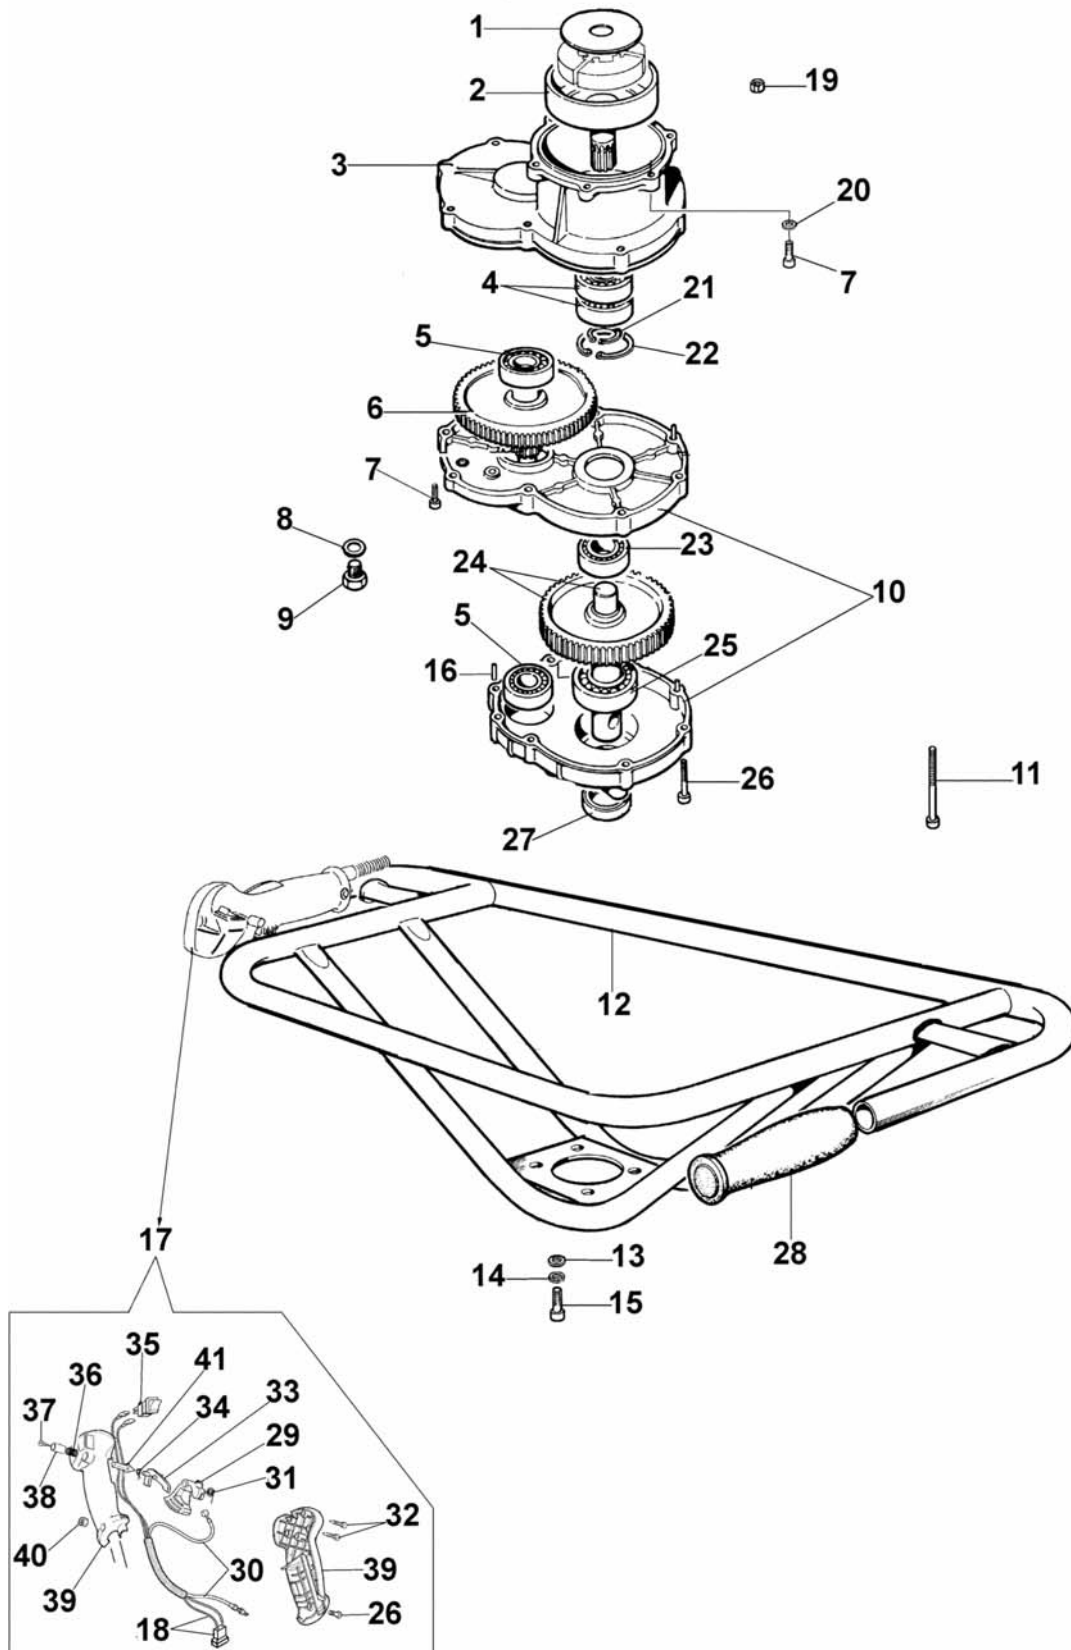

Ref.Nu	Qty	Part number	Description	Validity from	Validity till	Notes	Bulletin
71	1	4100371C	Filter cover				
72	2	3908009	Screw				
73	2	3916005	Washer				
74	2	3049005	O-ring				
75	1	3912011	Nut				
76	1	4098377	Band				
78	1	4098019	Washer				
79	1	4098010	Lever				
80	1	375200112	Labels kit				
81	1	375200087	Gasket set				
82	1	094600450R	Fuel filter				
83	1	375200075	Gasket				
84	1	375200089	Tube				

Ref.Nu	Qty	Part number	Description	Validity from	Validity till	Notes	Bulletin
1	1	375100012A	Washer				
2	1	375100011A	Clutch drum				
3	1	4190033	Gear case				
4	2	3035019R	Bearing				
5	2	094000006R	Bearing				
6	1	375100075A	Chain sprocket				
7	4	3801013R	Screw				
8	1	3078012	Washer				
9	1	3906103	Screw				
10	1	4190036	Cover				
11	4	3801030	Screw				
12	1	375200054	Handle				
13	4	3916006	Washer				
14	4	3819010	Washer				
15	4	3801021	Screw				
16	4	094600042	Pin				
17	1	4190071R	Handle group				
18	1	4190015A	Cable				
19	4	3914003	Nut				
20	4	3819006	Washer				
21	1	3024015	Ring				
22	1	3025022	Ring				
23	1	3035015R	Bearing				
24	1	375100076B	Chain sprocket				
25	1	302000029	Bearing				
26	2	3801016	Screw				
27	1	3050020	Seal ring				
28	1	4095032A	Hand grip				
29	1	4174245CR	Throttle lev				
30	1	4190016	Throttle cable				
31	1	4138361R	Spring				
32	2	3960029	Screw				
33	1	4174246AR	Lever				
34	1	4138360R	Spring				
35	1	2317021R	Switch				
36	1	4100098BR	Spring				
37	1	3960021	Screw				
38	1	4138359R	Switch				
39	1	61040131R	Handle				
40	1	3914003	Nut				
41	1	4138358R	Switch				