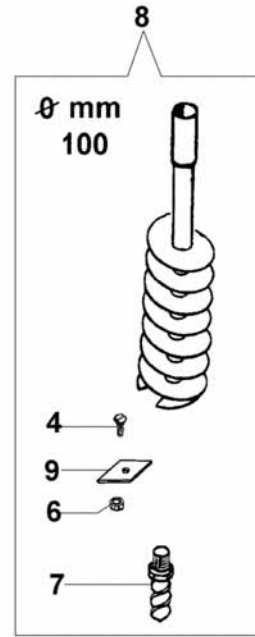

Ref.Nu	Qty	Part number	Description	Validity from	Validity till	Notes	Bulletin
1	1	375100012A	Washer				
2	1	375100011A	Clutch drum				
3	1	4190033	Gear case				
4	2	3035019R	Bearing				
5	2	094000006R	Bearing				
6	1	375100075A	Chain sprocket				
7	4	3801013R	Screw				
8	1	3078012	Washer				
9	1	3906103	Screw				
10	1	4190036	Cover				
11	4	3801030	Screw				
12	1	375200054	Handle				
13	4	3916006	Washer				
14	4	3819010	Washer				
15	4	3801021	Screw				
16	4	094600042	Pin				
17	1	4190071R	Handle group				
18	1	4190015A	Cable				
19	4	3914003	Nut				
20	4	3819006	Washer				
21	1	3024015	Ring				
22	1	3025022	Ring				
23	1	3035015R	Bearing				
24	1	375100076B	Chain sprocket				
25	1	302000029	Bearing				
26	2	3801016	Screw				
27	1	3050020	Seal ring				
28	1	4095032A	Hand grip				
29	1	4174245CR	Throttle lev				
30	1	4190016	Throttle cable				
31	1	4138361R	Spring				
32	2	3960029	Screw				
33	1	4174246AR	Lever				
34	1	4138360R	Spring				
35	1	2317021R	Switch				
36	1	4100098BR	Spring				
37	1	3960021	Screw				
38	1	4138359R	Switch				
39	1	61040131R	Handle				
40	1	3914003	Nut				
41	1	4138358R	Switch				