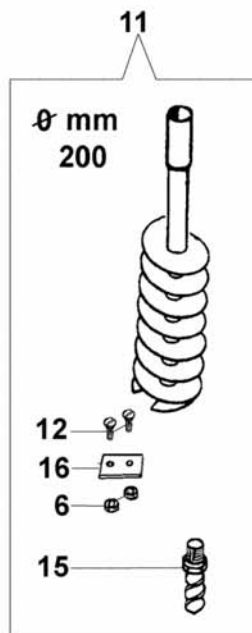

Ref.Nu	Qty	Part number	Description	Validity from	Validity till	Notes	Bulletin
1	1	375100012A	Washer				
2	1	375100011A	Clutch drum				
3	1	4190033	Gear case				
4	2	3035019R	Bearing				
5	2	094000006R	Bearing				
6	1	375100075A	Chain sprocket				
7	4	3801013R	Screw				
8	1	3078012	Washer				
9	1	3906103	Screw				
10	1	4190036	Cover				
11	4	3801030	Screw				
12	1	375200054	Handle				
13	4	3916006	Washer				
14	4	3819010	Washer				
15	4	3801021	Screw				
16	4	094600042	Pin				
17	1	4190071R	Handle group				
18	1	4190015A	Cable				
19	4	3914003	Nut				
20	4	3819006	Washer				
21	1	3024015	Ring				
22	1	3025022	Ring				
23	1	3035015R	Bearing				
24	1	375100076B	Chain sprocket				
25	1	302000029	Bearing				
26	2	3801016	Screw				
27	1	3050020	Seal ring				
28	1	4095032A	Hand grip				
29	1	4174245CR	Throttle lev				
30	1	4190016	Throttle cable				
31	1	4138361R	Spring				
32	2	3960029	Screw				
33	1	4174246AR	Lever				
34	1	4138360R	Spring				
35	1	2317021R	Switch				
36	1	4100098BR	Spring				
37	1	3960021	Screw				
38	1	4138359R	Switch				
39	1	61040131R	Handle				
40	1	3914003	Nut				
41	1	4138358R	Switch				