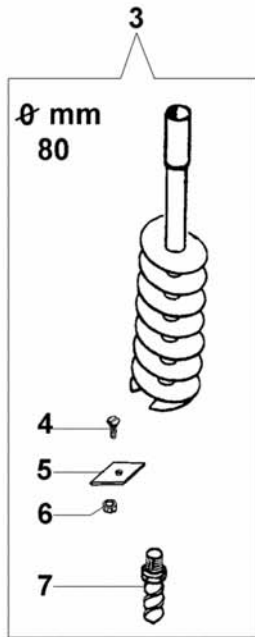

Ref.Nu	Qty	Part number	Description	Validity from	Validity till	Notes	Bulletin
1	1	375100012A	Washer				
2	1	375100011A	Clutch drum				
3	1	4190033	Gear case				
4	2	3035019R	Bearing				
5	2	094000006R	Bearing				
6	1	375100075A	Chain sprocket				
7	4	3801013R	Screw				
8	1	3078012	Washer				
9	1	3906103	Screw				
10	1	4190036	Cover				
11	4	3801030	Screw				
12	1	375200054	Handle				
13	4	3916006	Washer				
14	4	3819010	Washer				
15	4	3801021	Screw				
16	4	094600042	Pin				
17	1	4190071R	Handle group				
18	1	4190015A	Cable				
19	4	3914003	Nut				
20	4	3819006	Washer				
21	1	3024015	Ring				
22	1	3025022	Ring				
23	1	3035015R	Bearing				
24	1	375100076B	Chain sprocket				
25	1	302000029	Bearing				
26	2	3801016	Screw				
27	1	3050020	Seal ring				
28	1	4095032A	Hand grip				
29	1	4174245CR	Throttle lev				
30	1	4190016	Throttle cable				
31	1	4138361R	Spring				
32	2	3960029	Screw				
33	1	4174246AR	Lever				
34	1	4138360R	Spring				
35	1	2317021R	Switch				
36	1	4100098BR	Spring				
37	1	3960021	Screw				
38	1	4138359R	Switch				
39	1	61040131R	Handle				
40	1	3914003	Nut				
41	1	4138358R	Switch				