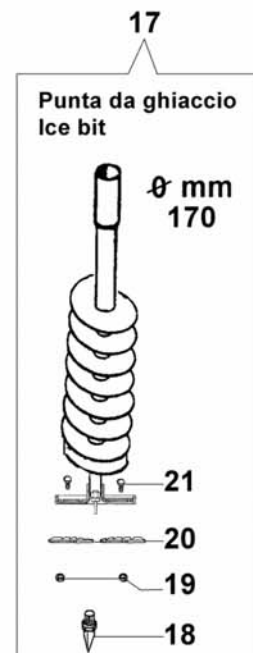

Ref.Nu	Qty	Part number	Description	Validity from	Validity till	Notes	Bulletin
1	1	375100012A	Washer				
2	1	375100011A	Clutch drum				
3	1	4190033	Gear case				
4	2	3035019R	Bearing				
5	2	094000006R	Bearing				
6	1	375100075A	Chain sprocket				
7	4	3801013R	Screw				
8	1	3078012	Washer				
9	1	3906103	Screw				
10	1	4190036	Cover				
11	4	3801030	Screw				
12	1	375200054	Handle				
13	4	3916006	Washer				
14	4	3819010	Washer				
15	4	3801021	Screw				
16	4	094600042	Pin				
17	1	4190071R	Handle group				
18	1	4190015A	Cable				
19	4	3914003	Nut				
20	4	3819006	Washer				
21	1	3024015	Ring				
22	1	3025022	Ring				
23	1	3035015R	Bearing				
24	1	375100076B	Chain sprocket				
25	1	302000029	Bearing				
26	2	3801016	Screw				
27	1	3050020	Seal ring				
28	1	4095032A	Hand grip				
29	1	4174245CR	Throttle lev				
30	1	4190016	Throttle cable				
31	1	4138361R	Spring				
32	2	3960029	Screw				
33	1	4174246AR	Lever				
34	1	4138360R	Spring				
35	1	2317021R	Switch				
36	1	4100098BR	Spring				
37	1	3960021	Screw				
38	1	4138359R	Switch				
39	1	61040131R	Handle				
40	1	3914003	Nut				
41	1	4138358R	Switch				