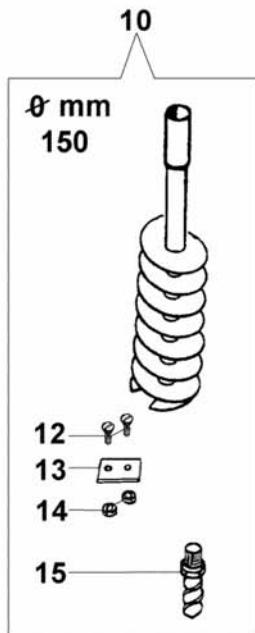

Ref.Nu	Qty	Part number	Description	Validity from	Validity till	Notes	Bulletin
1	1	375100012A	Washer				
2	1	375100011A	Clutch drum				
3	1	4190033	Gear case				
4	2	3035019R	Bearing				
5	2	094000006R	Bearing				
6	1	375100075A	Chain sprocket				
7	4	3801013R	Screw				
8	1	3078012	Washer				
9	1	3906103	Screw				
10	1	4190036	Cover				
11	4	3801030	Screw				
12	1	375200054	Handle				
13	4	3916006	Washer				
14	4	3819010	Washer				
15	4	3801021	Screw				
16	4	094600042	Pin				
17	1	4190071R	Handle group				
18	1	4190015A	Cable				
19	4	3914003	Nut				
20	4	3819006	Washer				
21	1	3024015	Ring				
22	1	3025022	Ring				
23	1	3035015R	Bearing				
24	1	375100076B	Chain sprocket				
25	1	302000029	Bearing				
26	2	3801016	Screw				
27	1	3050020	Seal ring				
28	1	4095032A	Hand grip				
29	1	4174245CR	Throttle lev				
30	1	4190016	Throttle cable				
31	1	4138361R	Spring				
32	2	3960029	Screw				
33	1	4174246AR	Lever				
34	1	4138360R	Spring				
35	1	2317021R	Switch				
36	1	4100098BR	Spring				
37	1	3960021	Screw				
38	1	4138359R	Switch				
39	1	61040131R	Handle				
40	1	3914003	Nut				
41	1	4138358R	Switch				