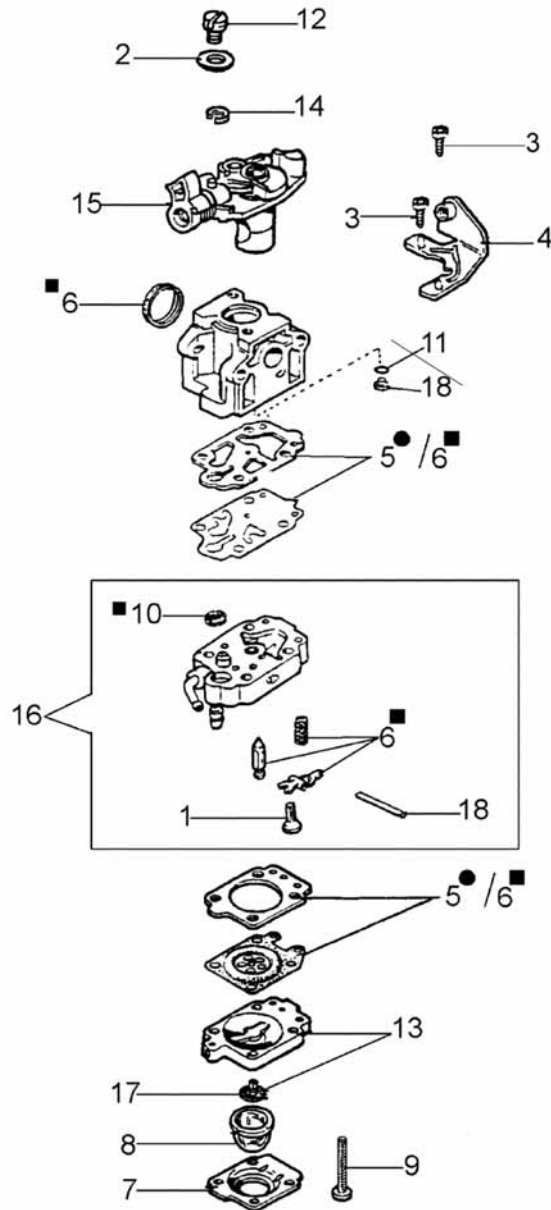

Walbro WYJ-442

5 ● **KIT MEMBRANE & GUARNIZIONI**
DIAPHRAGM & GASKET SET

6 ■ **KIT RIPARAZIONE**
REPAIR KIT

Ref.Nu	Qty	Part number	Description	Validity from	Validity till	Notes	Bulletin
1	1	2318569	Screw				
2	1	2318703	Washer				
3	2	2318580	Screw				
4	1	2318813	Support				
5	1	2318590	Gasket set				
6	1	2318591	Repair kit				
7	1	2318571	Cover				
8	1	2318572	Primer pump				
9	1	2318585	Screw				
10	1	003300204	Fuel filter				
11	1	2318701	O-ring				
12	1	2318577	Adjuster screw				
13	1	2318570	Primer body				
14	1	2318189	Ring				
15	1	2318902	Valve				
16	1	2318815	Pump body				
17	1	2318592	Valve				
18	1	003300201	Spindle				
19	1	58042170	Labels set				
20	1	2304073	Wrench 13x19