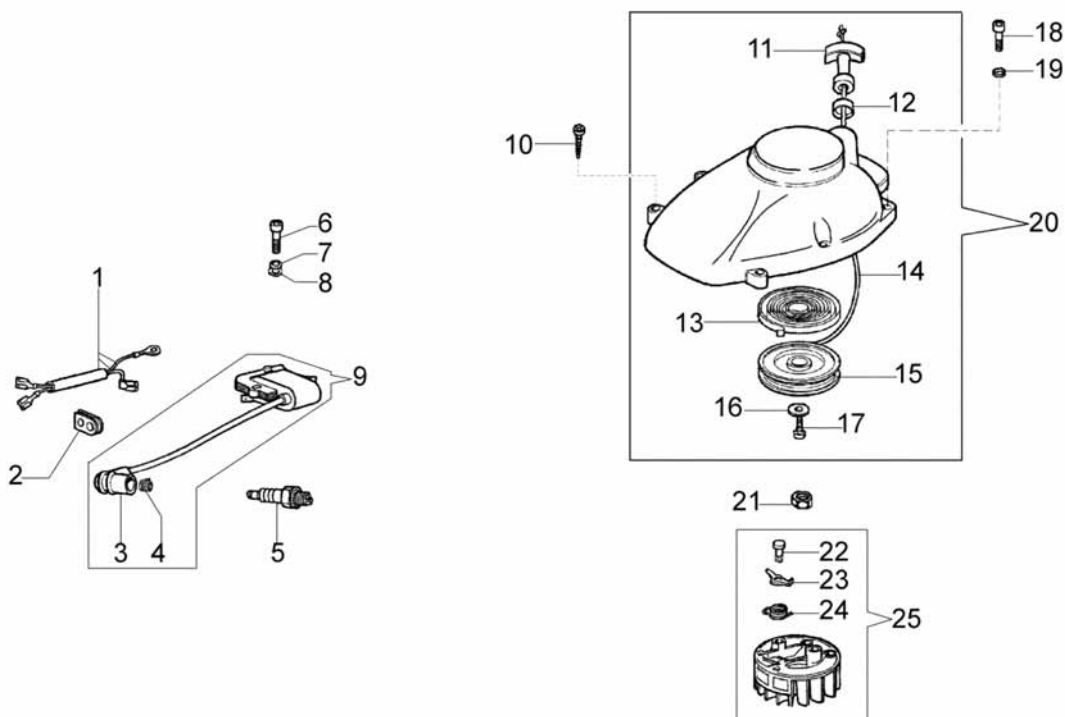

Ref.Nu	Qty	Part number	Description	Validity from	Validity till	Notes	Bulletin
1	2	61070060	Screw				
2	2	61170014	Spacer				
3	2	61070065R	Piston ring Ø34				
4	1	61070066	Piston pin				
5	2	61070067	Ring				
6	1	61070107	Piston assy Ø34				
7	1	61070072A	Cpl. cylinder Ø34				
8	1	61070059	Gasket				
9	1	61070033	Gasket				
10	1	58040331	Muffler				
11	1	61070055	Plate				
12	2	3806027	Screw				
13	1	61070026A	Cover				
14	2	4191069B	Plate				
15	2	3960030	Screw				
16	1	61070027	Cover				
17	3	3916004	Washer				
18	4	3909005	Screw				
19	4	61070063	Screw				
20	1	61070075	Seal ring				
21	1	61070061R	Crankcase				
22	1	3025019	Ring				
23	2	3035040R	Bearing				
24	1	61070062	Gasket				
25	1	58040027	Crankshaft				
26	1	61070070	Key				
27	2	61070068	Spacer				
28	1	61070076	Bearing				
29	2	61070073	Pin				
30	1	61070074	Seal ring				
31	1	4162265	Rubber boot				
32	1	58040328	Clutch case				
33	4	3819005	Washer				
34	1	61070090R	Spring				
35	1	61070091R	Clutch				
36	1	58040327AR	Clutch driver				BT6-067-09/09
37	1	61170137B	Bolt kit				
38	1	58040345	Deflector				
39	1	61170053A	Screen				