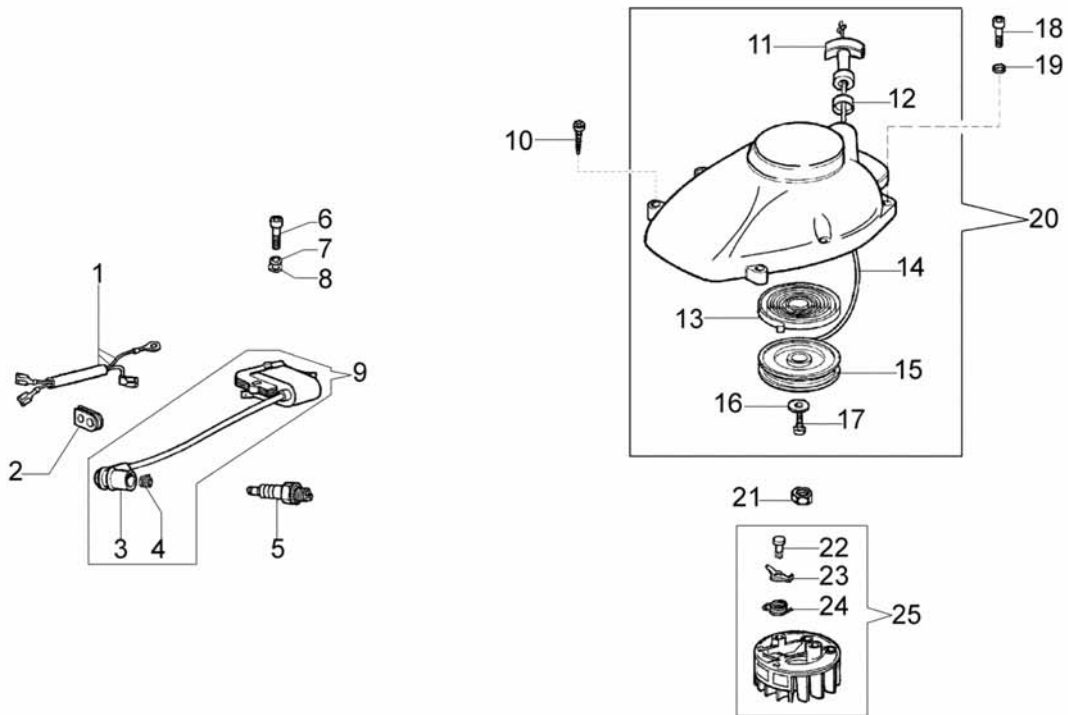

Ref.Nu	Qty	Part number	Description	Validity from	Validity till	Notes	Bulletin
1	2	61070060	Screw				
2	2	61170014	Spacer				
3	2	61070065R	Piston ring Ø34				
4	1	61070066	Piston pin				
5	2	61070067	Ring				
6	1	61070107	Piston assy Ø34				
7	1	61070072A	Cpl. cylinder Ø34				
8	1	61070059	Gasket				
9	1	61070033	Gasket				
10	1	58040331	Muffler				
11	1	61070055	Plate				
12	2	3806027	Screw				
13	1	61070026A	Cover				
14	2	4191069B	Plate				
15	2	3960030	Screw				
16	1	61070027	Cover				
17	3	3916004	Washer				
18	4	3909005	Screw				
19	4	61070063	Screw				
20	1	61070075	Seal ring				
21	1	61070061R	Crankcase				
22	1	3025019	Ring				
23	2	3035040R	Bearing				
24	1	61070062	Gasket				
25	1	58040027	Crankshaft				
26	1	61070070	Key				
27	2	61070068	Spacer				
28	1	61070076	Bearing				
29	2	61070073	Pin				
30	1	61070074	Seal ring				
31	1	4162265	Rubber boot				
32	1	58040328	Clutch case				
33	4	3819005	Washer				
34	1	61070090R	Spring				
35	1	61070091R	Clutch				
36	1	58040327AR	Clutch driver				BT6-067-09/09
37	1	61170137B	Bolt kit				
38	1	58040345	Deflector				
39	1	61170053A	Screen				
40	1	3064034	Washer				