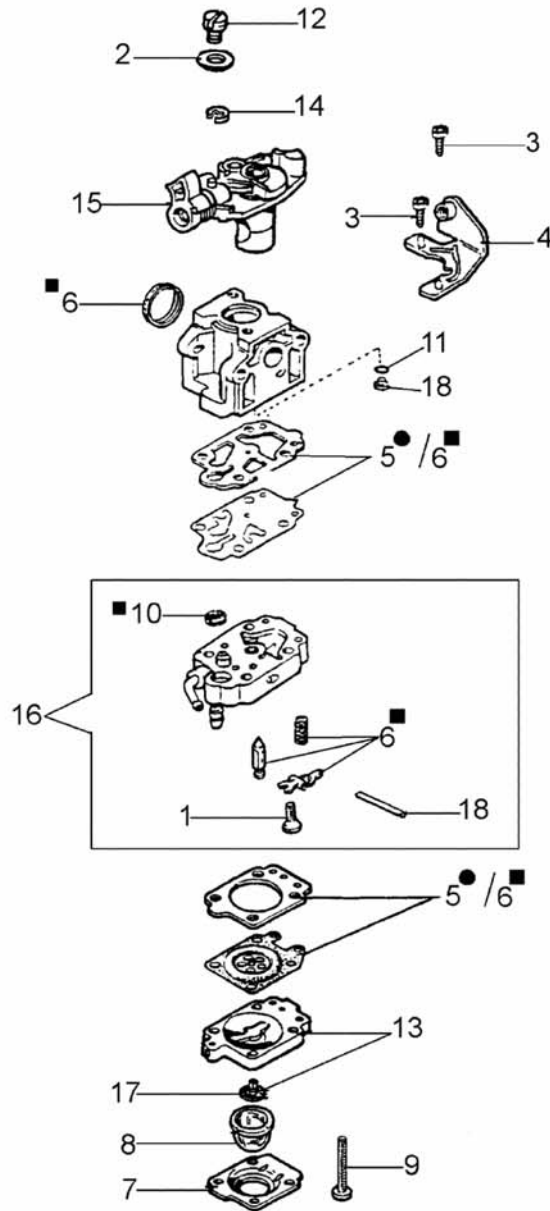

Walbro WYJ-442

5 ● **KIT MEMBRANE & GUARNIZIONI**
DIAPHRAGM & GASKET SET

6 ■ **KIT RIPARAZIONE**
REPAIR KIT

Ref.Nu	Qty	Part number	Description	Validity from	Validity till	Notes	Bulletin
1	1	2318569	Screw				
2	1	2318703	Washer				
3	2	2318580	Screw				
4	1	2318813	Support				
5	1	2318590	Gasket set				
6	1	2318591	Repair kit				
7	1	2318571	Cover				
8	1	2318572	Primer pump				
9	1	2318585	Screw				
10	1	003300204	Fuel filter				
11	1	2318701	O-ring				
12	1	2318577	Adjuster screw				
13	1	2318570	Primer body				
14	1	2318189	Ring				
15	1	2318902	Valve				
16	1	2318815	Pump body				
17	1	2318592	Valve				
18	1	003300201	Spindle				
19	1	58042169	Labels set				
20	1	2304073	Wrench 13x19