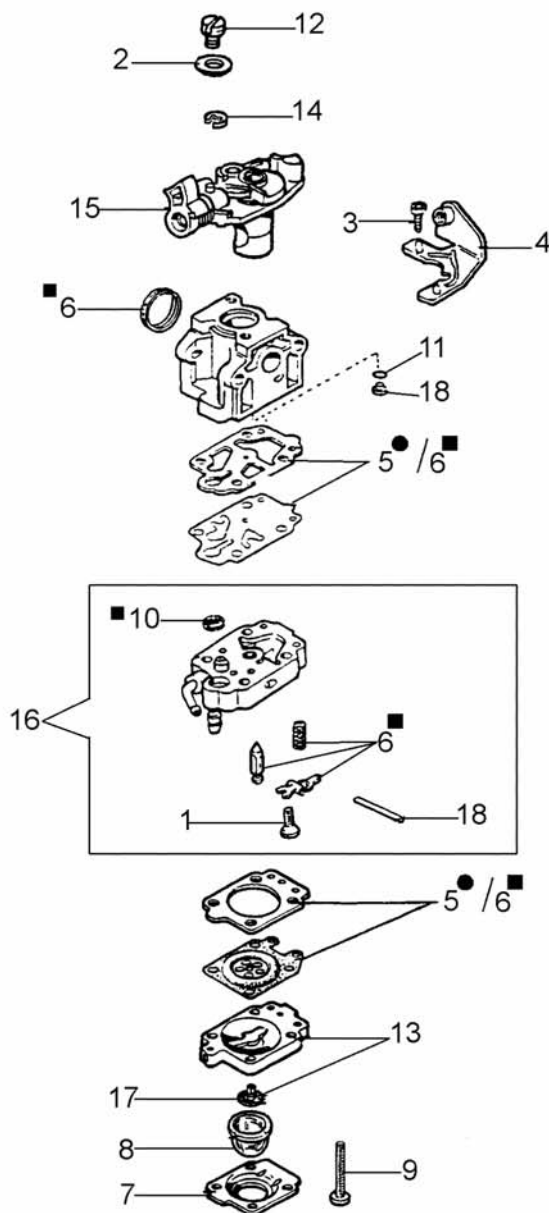

Walbro WYJ-282A

5 ● **KIT MEMBRANE & GUARNIZIONI**
DIAPHRAGM & GASKET SET

6 ■ **KIT RIPARAZIONE**
REPAIR KIT

Ref.Nu	Qty	Part number	Description	Validity from	Validity till	Notes	Bulletin
1	1	2318569	Screw				
2	1	2318703	Washer				
3	1	2318580	Screw				
4	1	2318993	Snap ring				
5	1	2318590	Gasket set				
6	1	2318591	Repair kit				
7	1	2318571	Cover				
8	1	2318572	Primer pump				
9	4	2318585	Screw				
10	1	003300204	Fuel filter				
11	1	2318701	O-ring				
12	1	2318572	Primer pump				
13	1	2318570	Primer body				
14	1	2318189	Ring				
15	1	2318814	Valve				
16	1	2318815	Pump body				
17	1	2318592	Valve				
18	1	003300201	Spindle