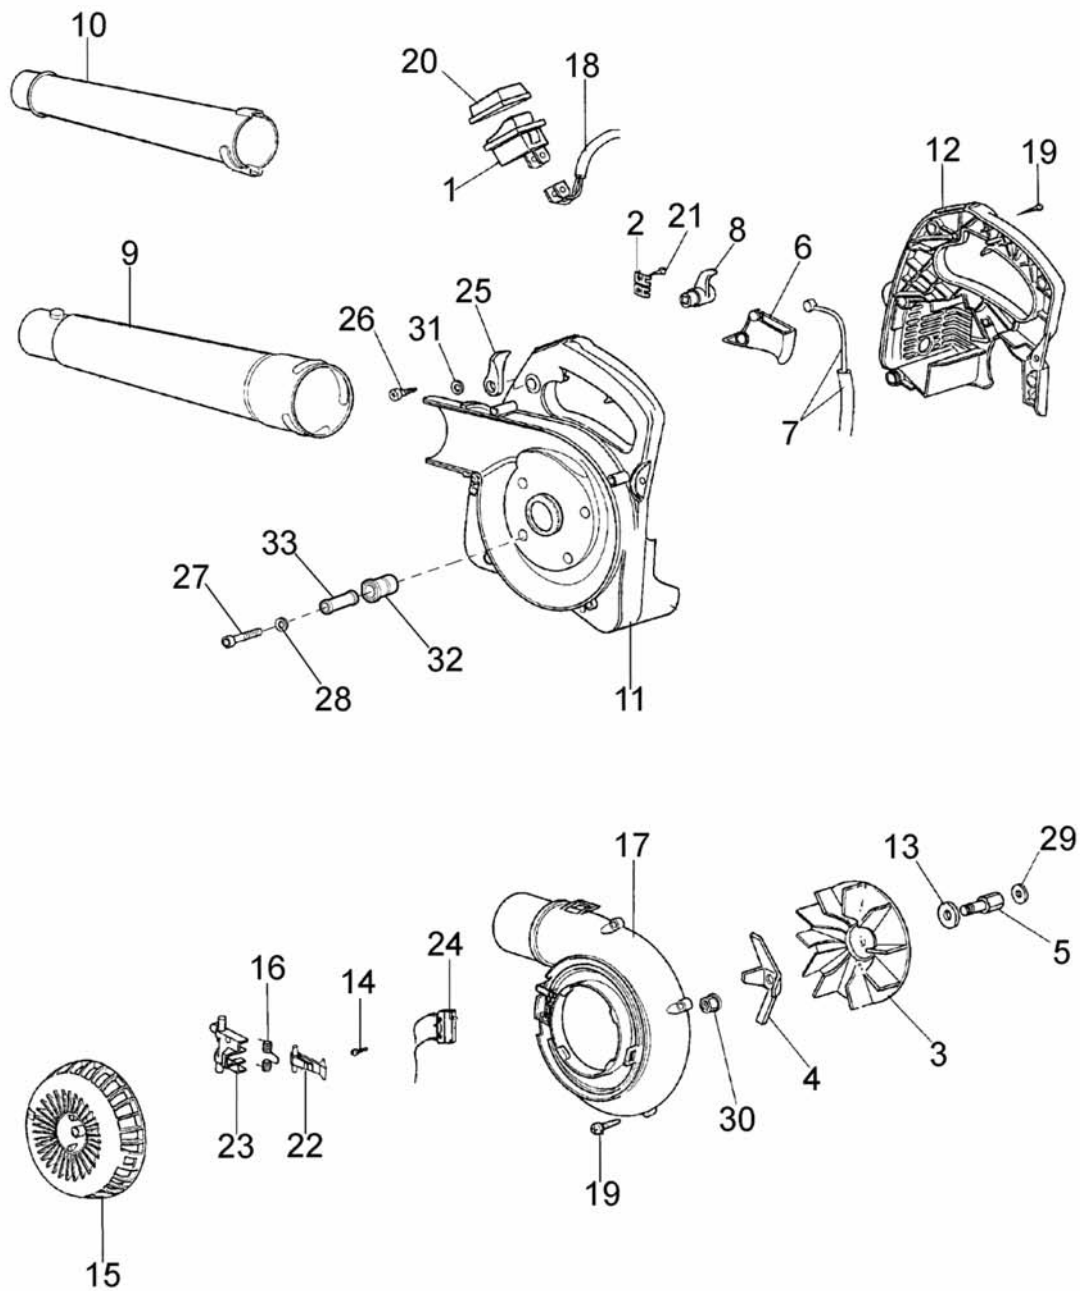

Ref.Nu	Qty	Part number	Description	Validity from	Validity till	Notes	Bulletin
69	1	4161211	Bush				
70	1	006000829	Washer				
71	1	56510088R	Tank				

Ref.Nu	Qty	Part number	Description	Validity from	Validity till	Notes	Bulletin
1	1	2317021R	Switch				
2	2	4191069B	Plate				
3	1	56510004	Fan				
4	1	56510005	Tool cutter				
5	1	56510079	Pin				
6	1	56510013	Throttle				
7	1	56510014	Throttle cable				
8	1	56510015	Throttle lever				
9	1	56510018A	Blower tube grey				BT6-047-02/07
10	1	56510019A	Blower tube				BT6-047-02/07
11	1	56510082A	Case				
12	1	56510085	Cover				
13	1	56510050R	Washer				
14	2	3960069R	Screw				
15	1	56510009	Cover				
16	1	56510011A	Spring				
17	1	56510002A	Half volute				
18	1	61070012R	Cable				
19	10	3960057R	Screw				
20	1	2317013	Guard				
21	2	3960030	Screw				
22	1	56510024	Lever				
23	1	56510063A	Cover				
24	1	56510049	Cable				
25	1	58040089	Lever				
26	1	3960067AR	Screw				
27	4	3801016	Screw				
28	4	3918010R	Washer				
29	1	3818011A	Washer				
30	1	3980012	Nut				
31	1	3918003	Washer				
32	1	56510077R	Shock absorber				
33	1	56510078R	Spacer				