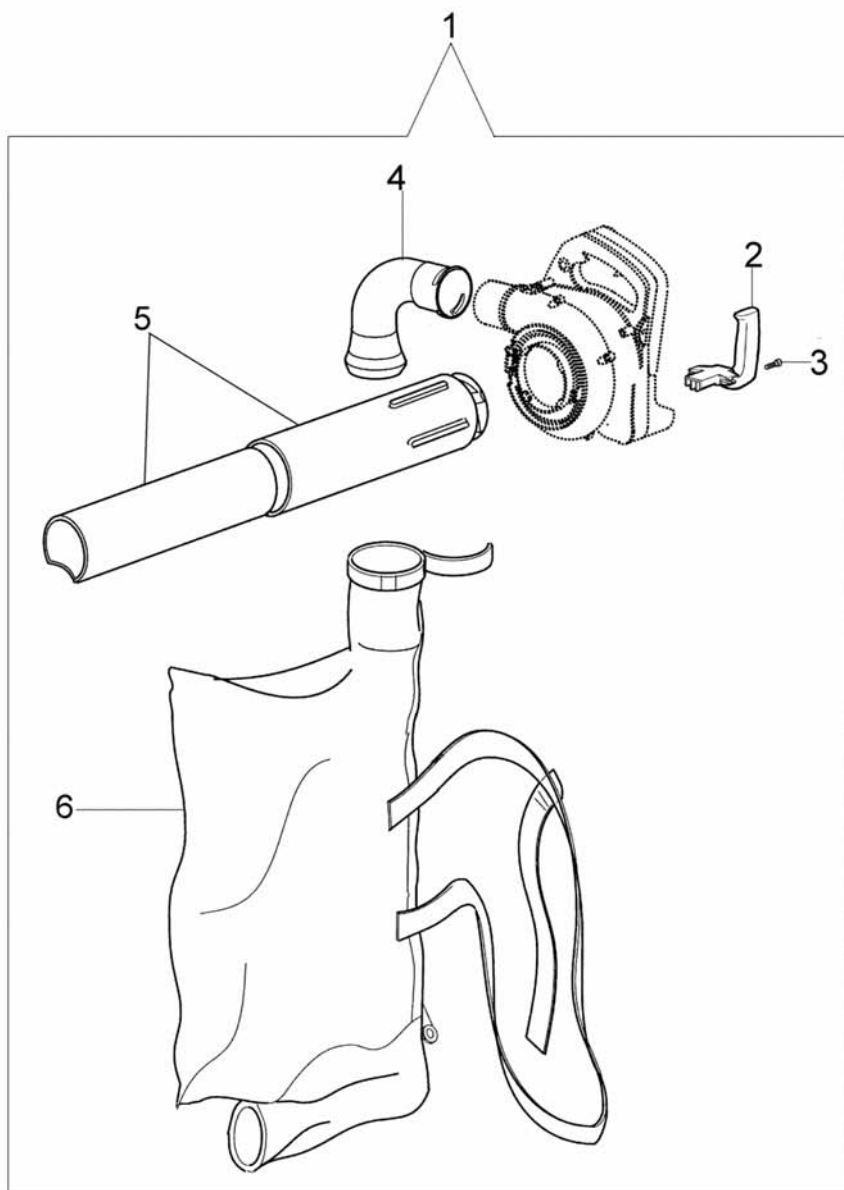

Kit aspiratore/Tritturatore Optional vacuum / Shredder kit

Ref.Nu	Qty	Part number	Description	Validity from	Validity till	Notes	Bulletin
1	1	56512007C	Exhauster kit				
2	1	56510089	Handle				
3	2	3960057R	Screw				
4	1	56510017	Elbow				
5	1	56510114	Fuel line				
6	1	56510020BR	Bag