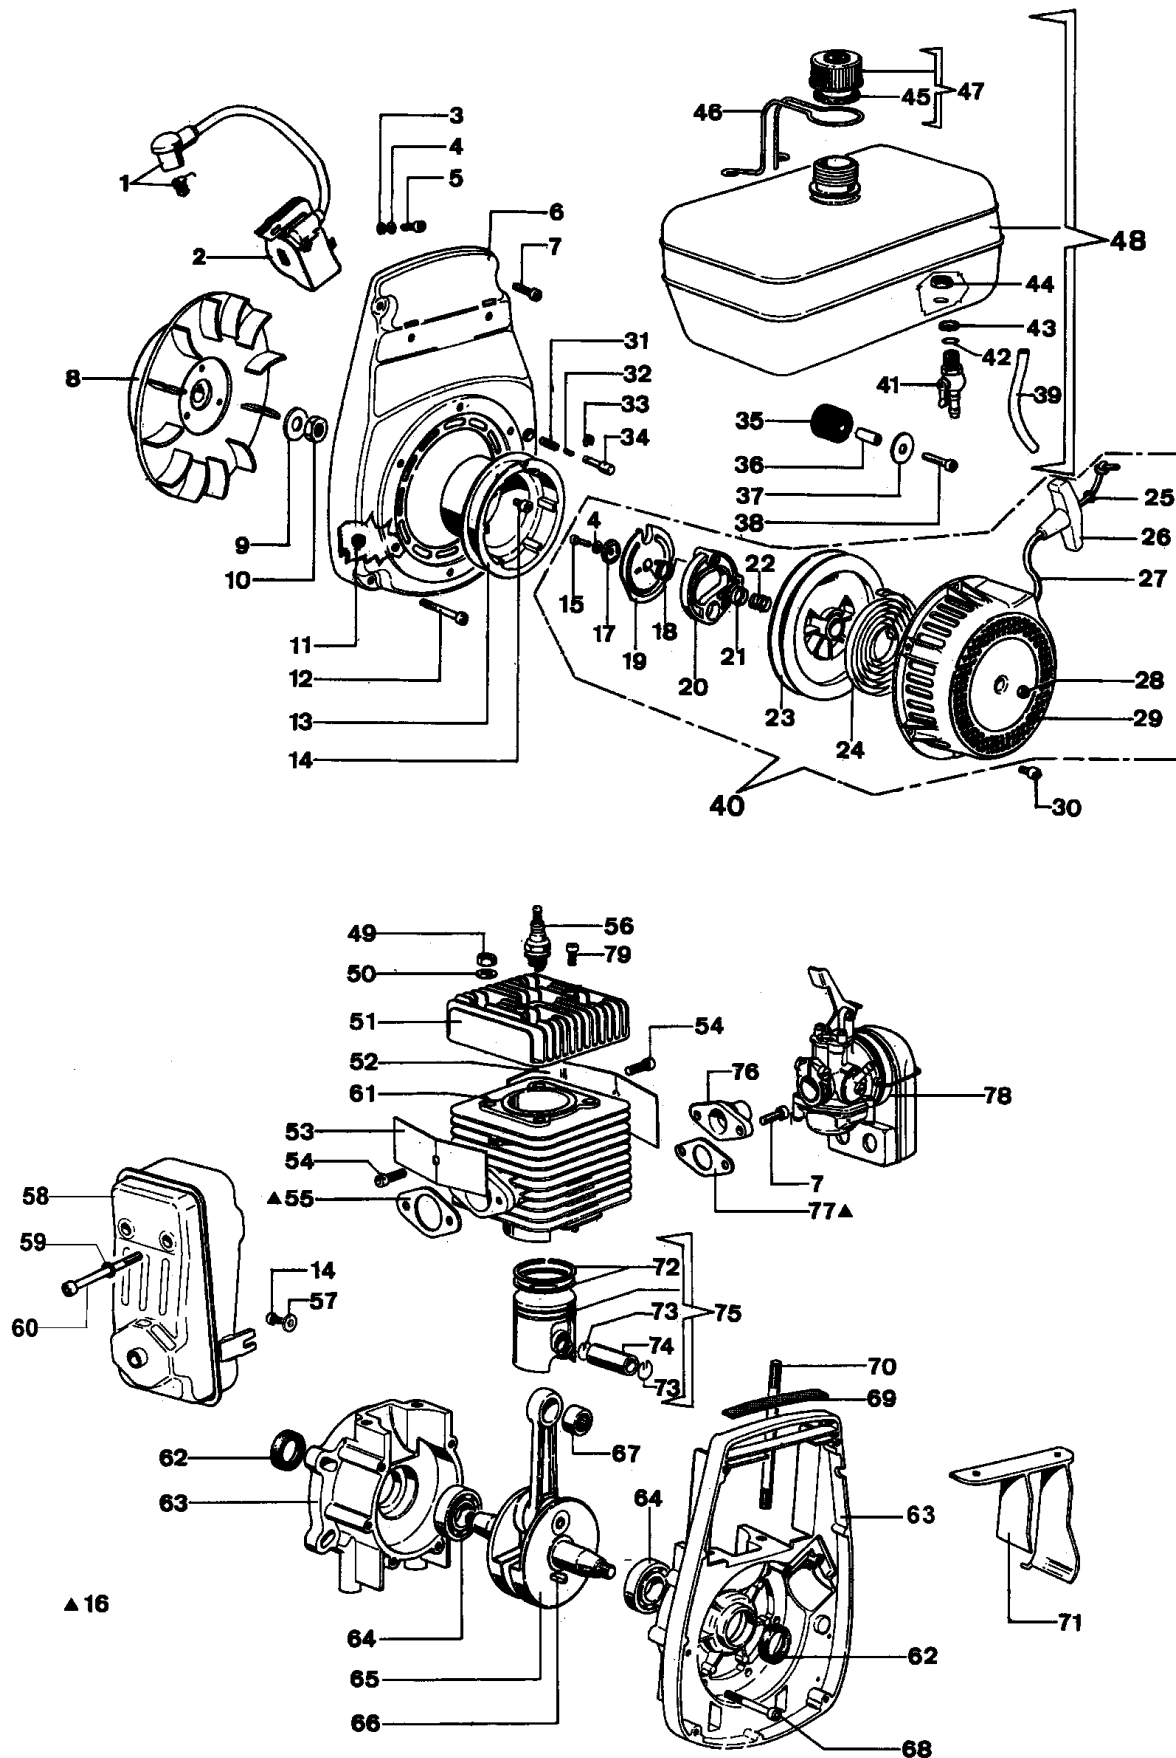

Drawing Starter assy and engine

Refer ence	Qty	Item number	Description
1	1	4098064	Spark plug cap
2	1	302000043R	Ignition coil
3	2	3916004	Washer
4	2	3819005	Washer
5	2	006000024	Screw
6	1	302000150	Starter case
7	2	3801013	Screw
8	1	302000122	Flywheel
9	1	016000049	Washer
10	1	006000091	Nut
11	4	3914003	Nut
12	2	3801066	Screw
13	1	302000034	Pulley
14	3	3801010R	Screw
15	1	099900197	Screw
16	1	302000106	Gasket set
17	1	365000102	Washer
18	1	302000060	Spring
19	1	365000101	Washer
20	1	365000111	Pawl
21	1	365000104	Cover
22	1	365000109	Spring
23	1	302000058	Pulley
24	1	365000108	Spring
25	1	006000829	Washer
26	1	005000122	Handle
27	1	365000107	Starter rope
28	1	028200069	Nut
29	1	302000175	Starter assy
30	6	3801008	Screw
31	1	302000013	Spring
32	1	302000014	Spring
33	1	3026003	Ring
34	1	302000015	Button
35	2	093000054	Support
36	2	093000055	Pipe
37	2	005400599	Washer
38	2	3801016	Screw
39	1	302000021	Hose
40	1	302000057	Starter assy
41	1	300000029A	Cock
42	1	3049006R	O-ring
43	1	3055098	Washer
44	1	3912011	Nut
45	1	300000025	Gasket
46	1	302000006	Spring
47	1	300000022	Cap
48	1	302000016	Fuel tank
49	4	320000028	Nut