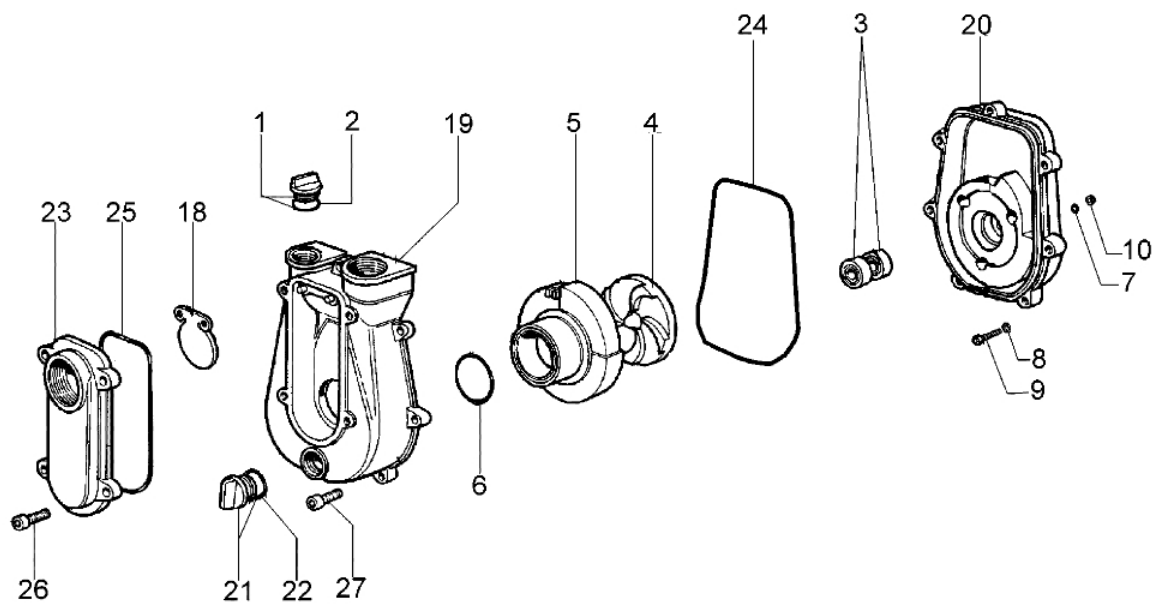

Bollettino/Bulletin
Gr. 6 / Nr.49

Ref.Nu	Q.ty	Item number	Description	Technical bulletin
1	1	094600097A	Spark plug cap	
2	1	301000343R	Ignition coil	BT6-049-05/07
3	2	301000043	Screw	
4	2	3819005	Washer	
5	2	3916004	Washer	
6	1	094600169	Spring	
7	1	3818011A	Washer	
8	1	3819013	Washer	
9	1	320000028	Nut	
10	1	301000349	Cable	
11	1	300000071	Pawl	
12	1	301000359R	Flywheel	BT6-049-05/07
13	1	094600041R	Screw	
14	1	3918006	Washer	
15	1	300000016R	Pulley	
16	1	004000142	Nut	
17	1	2317021R	Switch	
18	1	2317013	Guard	
19	1	4098073R	Starter rope	
20	1	093500397	Handle	
21	1	301000355R	Starter assy	
22	2	3960081	Screw	
23	2	3960092	Screw	
24	1	301000379R	Ignition coil	BT6-049-05/07
25	1	301000384R	Flywheel	BT6-049-05/07

Ref.Nu	Q.ty	Item number	Description	Technical bulletin
1	1	320000001	Cover	
2	1	3049019	O-ring	
3	1	321000004	Seal ring	
4	1	321000007	Impeller	
5	1	321000006A	Volute	
6	1	321000003	O-ring	
7	4	3916005	Washer	
8	3	341000004	Washer	
9	3	3801016	Screw	
10	3	3912005	Nut	
11	1	341000127	Frame kit	
12	2	3819006	Washer	
13	2	3801009	Screw	
14	2	3806063	Screw	
15	2	3819013	Washer	
16	1	341000016A	Fittings set	
17	1	341000017	Filter	
18	1	321000052	Valve	
19	1	321000051	Pump body	
20	1	321000050	Cover	
21	1	321000053	Cap	
22	1	094500054	Gasket	
23	1	321000049A	Cover	
24	1	3049027	O-ring	
25	1	3049028	O-ring	
26	4	3960077	Screw	
27	7	3801024	Screw	
28	1	341000102	Fittings	