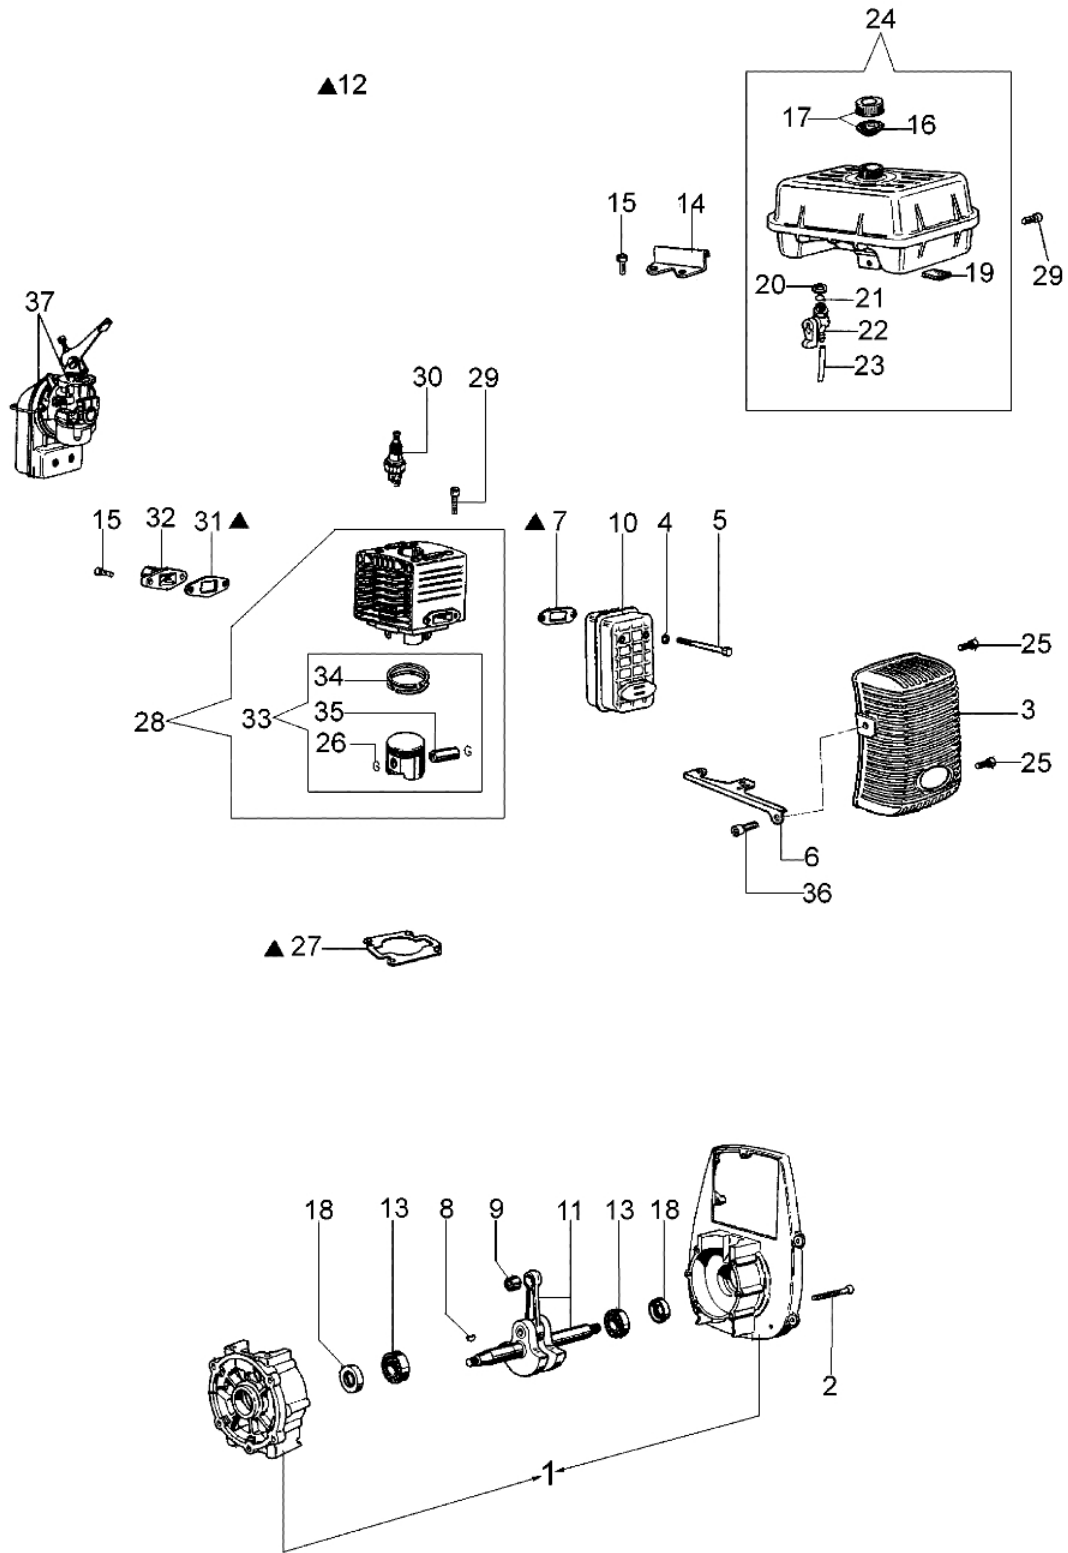

Ref.Nu	Q.ty	Item number	Description	Technical bulletin
1	1	301000382	Crankcase assy	BT6-049-05/07
2	4	3801066	Screw	
3	1	375200071	Muffler cover	
4	2	3819006	Washer	
5	2	005400303	Screw	
6	1	301000342	Support	
7	1	300000035	Gasket	
8	1	301000047	Key	
9	1	3037005	Bearing	
10	1	301000357R	Muffler	
11	1	301000036AR	Crankshaft	
12	1	301000113A	Gasket set	
13	2	3034012R	Bearing	
14	1	301000003	Support	
15	4	3801009	Screw	
16	1	300000025	Gasket	
17	1	300000022	Cap	
18	2	3050015AR	Seal ring	
19	1	301000049	Felt	
20	1	3055098	Washer	
21	1	3049006R	O-ring	
22	1	3055044A	Cock	
23	1	300000026	Hose	
24	1	301000346R	Fuel tank	
25	1	3960073	Screw	
26	2	004900061R	Ring	
27	1	375200078R	Gasket	
28	1	301000365	Cylinder	
29	4	3801013	Screw	
30	1	3055101	Spark plug	
31	1	301000026	Gasket	
32	1	301000025A	Manifold	
33	1	301000375	Piston assy Ø40	
34	2	004000015R	Piston ring Ø40	
35	1	301000035R	Piston pin	
36	1	3801008	Screw	
37	1	302000007B	Carburetor SHA14/12L	

Ref.Nu	Q.ty	Item number	Description	Technical bulletin
1	1	320000001	Cover	
2	1	3049019	O-ring	
3	1	321000004	Seal ring	
4	1	321000007	Impeller	
5	1	321000006A	Volute	
6	1	321000003	O-ring	
7	4	3916005	Washer	
8	3	341000004	Washer	
9	3	3801016	Screw	
10	3	3912005	Nut	
11	1	341000127	Frame kit	
12	2	3819006	Washer	
13	2	3801009	Screw	
14	2	3806063	Screw	
15	2	3819013	Washer	
16	1	341000016A	Fittings set	
17	1	341000017	Filter	
18	1	321000052	Valve	
19	1	321000051	Pump body	
20	1	321000050	Cover	
21	1	321000053	Cap	
22	1	094500054	Gasket	
23	1	321000049A	Cover	
24	1	3049027	O-ring	
25	1	3049028	O-ring	
26	4	3960077	Screw	
27	7	3801024	Screw	
28	1	341000102	Fittings	