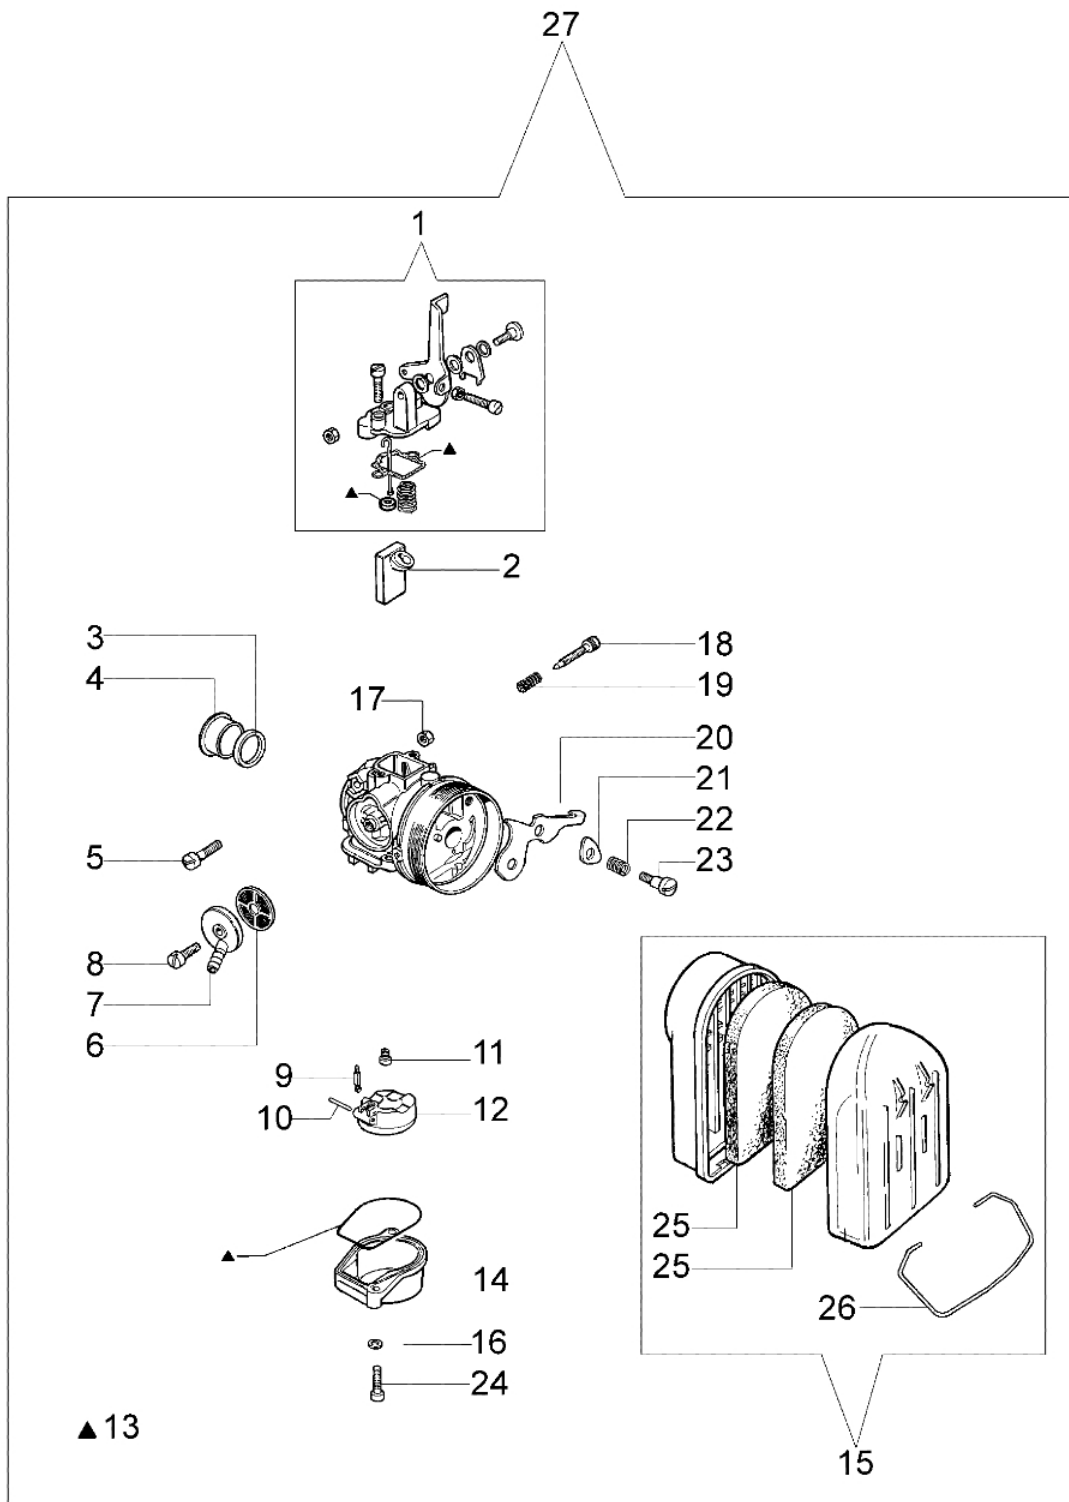

Bollettino/Bulletin
Gr. 6 / Nr.49

Ref.Nu	Q.ty	Item number	Description	Technical bulletin
1	1	094600097A	Spark plug cap	
2	1	301000343R	Ignition coil	BT6-049-05/07
3	2	301000043	Screw	
4	2	3819005	Washer	
5	2	3916004	Washer	
6	1	094600169	Spring	
7	1	3818011A	Washer	
8	1	3819013	Washer	
9	1	320000028	Nut	
10	1	301000349	Cable	
11	1	300000071	Pawl	
12	1	301000359R	Flywheel	BT6-049-05/07
13	1	094600041R	Screw	
14	1	3918006	Washer	
15	1	300000016R	Pulley	
16	1	004000142	Nut	
17	1	2317021R	Switch	
18	1	2317013	Guard	
19	1	4098073R	Starter rope	
20	1	093500397	Handle	
21	1	301000355R	Starter assy	
22	2	3960081	Screw	
23	2	3960092	Screw	
24	1	301000379R	Ignition coil	BT6-049-05/07
25	1	301000384R	Flywheel	BT6-049-05/07

Ref.Nu	Q.ty	Item number	Description	Technical bulletin
1	1	320000001	Cover	
2	1	3049019	O-ring	
3	1	321000004	Seal ring	
4	1	321000007	Impeller	
5	1	321000006A	Volute	
6	1	321000003	O-ring	
7	4	3916005	Washer	
8	3	341000004	Washer	
9	3	3801016	Screw	
10	3	3912005	Nut	
11	1	341000127	Frame kit	
12	2	3819006	Washer	
13	2	3801009	Screw	
14	2	3806063	Screw	
15	2	3819013	Washer	
16	1	341000016A	Fittings set	
17	1	341000017	Filter	
18	1	321000052	Valve	
19	1	321000051	Pump body	
20	1	321000050	Cover	
21	1	321000053	Cap	
22	1	094500054	Gasket	
23	1	321000049A	Cover	
24	1	3049027	O-ring	
25	1	3049028	O-ring	
26	4	3960077	Screw	
27	7	3801024	Screw	
28	1	341000102	Fittings	