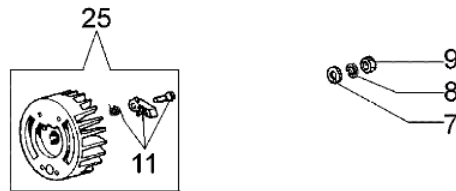

Bollettino/Bulletin
Gr. 6 / Nr.49

Ref.Nu	Q.ty	Item number	Description	Technical bulletin
1	1	094600097A	Spark plug cap	
2	1	301000343R	Ignition coil	BT6-049-05/07
3	2	301000043	Screw	
4	2	3819005	Washer	
5	2	3916004	Washer	
6	1	094600169	Spring	
7	1	3818011A	Washer	
8	1	3819013	Washer	
9	1	320000028	Nut	
10	1	301000349	Cable	
11	1	300000071	Pawl	
12	1	301000359R	Flywheel	BT6-049-05/07
13	1	094600041R	Screw	
14	1	3918006	Washer	
15	1	300000016R	Pulley	
16	1	004000142	Nut	
17	1	2317021R	Switch	
18	1	2317013	Guard	
19	1	4098073R	Starter rope	
20	1	093500397	Handle	
21	1	301000355R	Starter assy	
22	2	3960081	Screw	
23	2	3960092	Screw	
24	1	301000379R	Ignition coil	BT6-049-05/07
25	1	301000384R	Flywheel	BT6-049-05/07

Ref.Nu	Q.ty	Item number	Description	Technical bulletin
1	1	320000001	Cover	
2	1	3049019	O-ring	
3	1	321000004	Seal ring	
4	1	321000007	Impeller	
5	1	321000006A	Volute	
6	1	321000003	O-ring	
7	4	3916005	Washer	
8	3	341000004	Washer	
9	3	3801016	Screw	
10	3	3912005	Nut	
11	1	341000127	Frame kit	
12	2	3819006	Washer	
13	2	3801009	Screw	
14	2	3806063	Screw	
15	2	3819013	Washer	
16	1	341000016A	Fittings set	
17	1	341000017	Filter	
18	1	321000052	Valve	
19	1	321000051	Pump body	
20	1	321000050	Cover	
21	1	321000053	Cap	
22	1	094500054	Gasket	
23	1	321000049A	Cover	
24	1	3049027	O-ring	
25	1	3049028	O-ring	
26	4	3960077	Screw	
27	7	3801024	Screw	
28	1	341000102	Fittings	