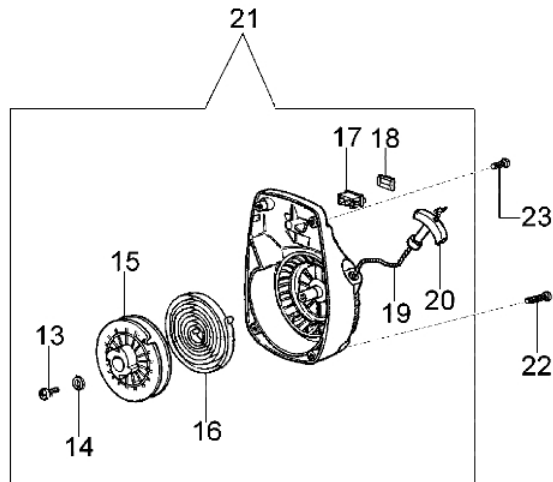

Bollettino/Bulletin
Gr. 6 / Nr.49

Ref.Nu	Q.ty	Item number	Description	Technical bulletin
1	1	094600097A	Spark plug cap	
2	1	301000343R	Ignition coil	BT6-049-05/07
3	2	301000043	Screw	
4	2	3819005	Washer	
5	2	3916004	Washer	
6	1	094600169	Spring	
7	1	3818011A	Washer	
8	1	3819013	Washer	
9	1	320000028	Nut	
10	1	301000349	Cable	
11	1	300000071	Pawl	
12	1	301000359R	Flywheel	BT6-049-05/07
13	1	094600041R	Screw	
14	1	3918006	Washer	
15	1	300000016R	Pulley	
16	1	004000142	Nut	
17	1	2317021R	Switch	
18	1	2317013	Guard	
19	1	4098073R	Starter rope	
20	1	093500397	Handle	
21	1	301000355R	Starter assy	
22	2	3960081	Screw	
23	2	3960092	Screw	
24	1	301000379R	Ignition coil	BT6-049-05/07
25	1	301000384R	Flywheel	BT6-049-05/07

Ref.Nu	Q.ty	Item number	Description	Technical bulletin
1	1	320000001	Cover	
2	1	3049019	O-ring	
3	1	321000004	Seal ring	
4	1	321000007	Impeller	
5	1	321000006A	Volute	
6	1	321000003	O-ring	
7	4	3916005	Washer	
8	3	341000004	Washer	
9	3	3801016	Screw	
10	3	3912005	Nut	
11	1	341000127	Frame kit	
12	2	3819006	Washer	
13	2	3801009	Screw	
14	2	3806063	Screw	
15	2	3819013	Washer	
16	1	341000016A	Fittings set	
17	1	341000017	Filter	
18	1	321000052	Valve	
19	1	321000051	Pump body	
20	1	321000050	Cover	
21	1	321000053	Cap	
22	1	094500054	Gasket	
23	1	321000049A	Cover	
24	1	3049027	O-ring	
25	1	3049028	O-ring	
26	4	3960077	Screw	
27	7	3801024	Screw	
28	1	341000102	Fittings	