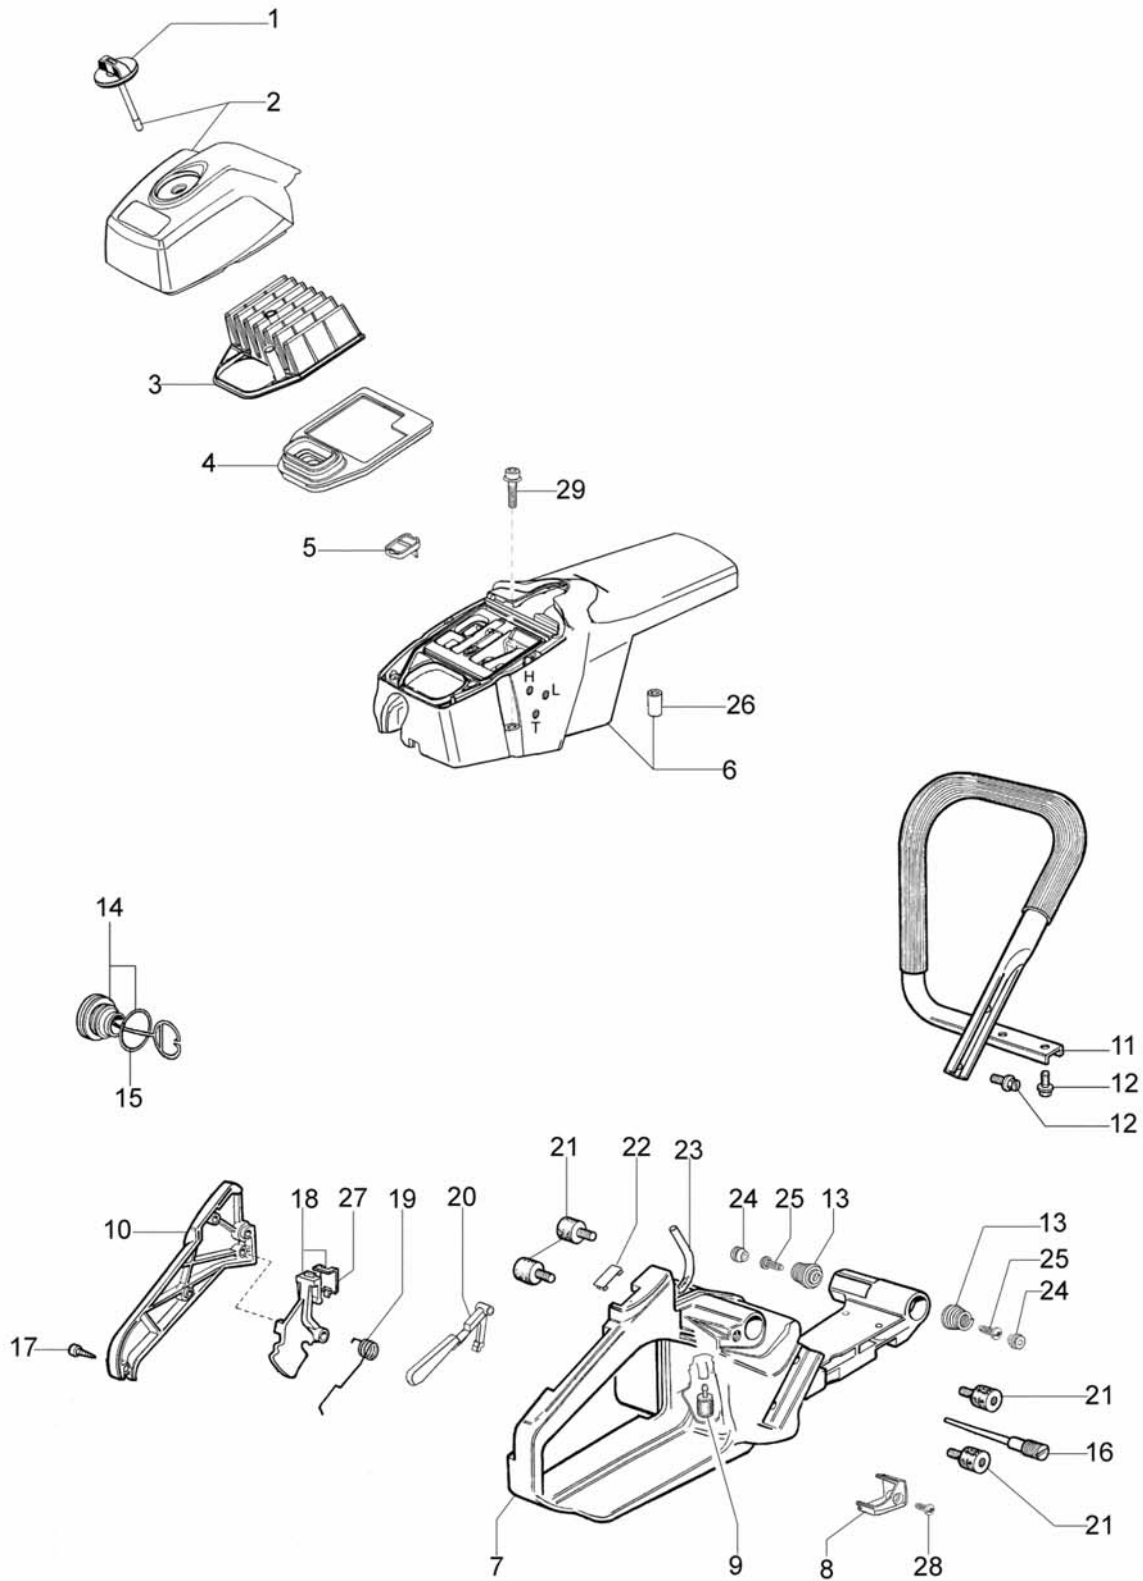

Ref.Nu	Qty	Part number	Description	Validity from	Validity till	Notes	Bulletin
1	1	3055118	Spark plug				
2	4	005100906AR	Screw				
3	4	3833076	Washer				
4	1	50010215	Decompressor				
5	2	098000004R	Piston ring Ø52				
6	1	094500007R	Piston pin				
7	2	007201198	Ring				
8	1	098000312B	Piston assy Ø52				
9	1	50102012E	Cylinder assy Ø52				
10	1	52010458R	Gasket				
11	1	50200124R	Grommet				
12	1	50012008R	Fuel cap				
13	1	006000010	Bearing				
14	1	098000001R	Crankshaft				
15	1	094500028R	Key				
16	1	097000009AR	Gasket				
17	1	094500004R	Seal ring				
18	1	50202034R	Crankcase				
19	2	099900006	Bearing				
20	1	50202039	Throttle rod kit				
21	1	50200089R	Cable				
22	1	098000076	Clamp				
23	1	099900368B	Chain tensioner				
24	2	3023008R	Pin				
25	1	097000229R	Breather valve				
26	2	097000262	Bar stud 9mm				
27	1	097000283	Plate				
28	1	3833073	Washer				
29	1	006000251R	Screw				
30	4	005100988BR	Screw				
31	1	093000478AR	Screws				
32	1	3801010R	Screw				
33	1	099900090	O-ring				
34	1	52010134R	Plate				
35	1	099900014R	Seal ring				

Ref.Nu	Qty	Part number	Description	Validity from	Validity till	Notes	Bulletin
1	1	094600097A	Spark plug cap				
2	1	094600169A	Spring				
3	1	50200088R	Cable				
4	1	50200001AR	Ignition coil				
5	2	3916004	Washer				
6	2	006000315	Washer				
7	2	094000227	Screw				
8	2	52012027	Pawl kit				
9	1	52010326BR	Flywheel				
10	1	005000361	Washer				
11	1	3833080	Washer				
12	1	004000142	Nut				
13	1	52012118BR	Compl spring				
14	1	52010485BR	Pulley				
15	1	3918006	Washer				
16	1	3908036	Screw				
17	4	3960017AR	Screw				
18	1	50140052	Cap				
19	1	097000037R	Starter rope				
20	1	097000064A	Handle				
21	4	3860095R	Screw				
22	1	50200123R	Flange				
23	1	52010180	Cover				
24	1	50200069R	Starter assy				