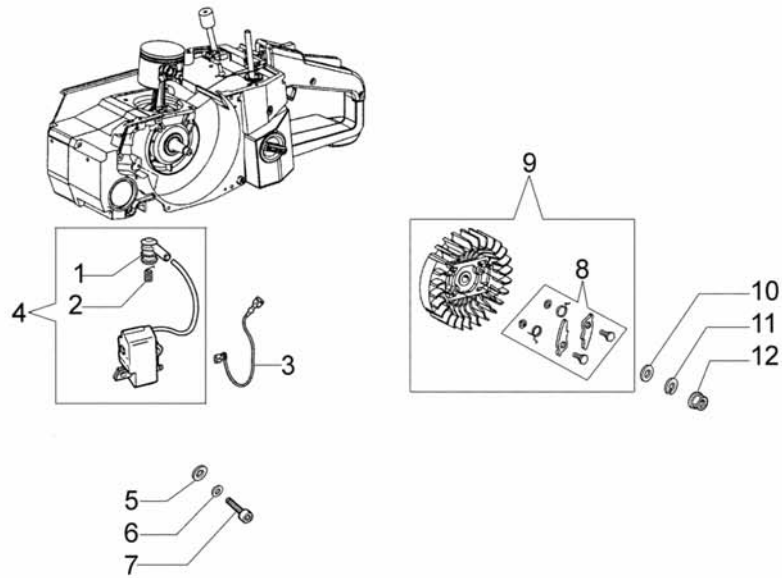

Ref.Nu	Qty	Part number	Description	Validity from	Validity till	Notes	Bulletin
1	1	3055118	Spark plug				
2	4	005100906AR	Screw				
3	4	3833076	Washer				
4	1	50010215	Decompressor				
5	2	098000004R	Piston ring Ø52				
6	1	094500007R	Piston pin				
7	2	007201198	Ring				
8	1	098000312B	Piston assy Ø52				
9	1	50102012E	Cylinder assy Ø52				
10	1	52010458R	Gasket				
11	1	50200124R	Grommet				
12	1	50012008R	Fuel cap				
13	1	006000010	Bearing				
14	1	098000001R	Crankshaft				
15	1	094500028R	Key				
16	1	097000009AR	Gasket				
17	1	094500004R	Seal ring				
18	1	50202034R	Crankcase				
19	2	099900006	Bearing				
20	1	50202039	Throttle rod kit				
21	1	50200089R	Cable				
22	1	098000076	Clamp				
23	1	099900368B	Chain tensioner				
24	2	3023008R	Pin				
25	1	097000229R	Breather valve				
26	2	097000262	Bar stud 9mm				
27	1	097000283	Plate				
28	1	3833073	Washer				
29	1	006000251R	Screw				
30	4	005100988BR	Screw				
31	1	093000478AR	Screws				
32	1	3801010R	Screw				
33	1	099900090	O-ring				
34	1	52010134R	Plate				
35	1	099900014R	Seal ring				

Ref.Nu	Qty	Part number	Description	Validity from	Validity till	Notes	Bulletin
1	1	094600097A	Spark plug cap				
2	1	094600169A	Spring				
3	1	50200088R	Cable				
4	1	50200001AR	Ignition coil				
5	2	3916004	Washer				
6	2	006000315	Washer				
7	2	094000227	Screw				
8	2	52012027	Pawl kit				
9	1	52010326BR	Flywheel				
10	1	005000361	Washer				
11	1	3833080	Washer				
12	1	004000142	Nut				
13	1	52012118BR	Compl spring				
14	1	52010485BR	Pulley				
15	1	3918006	Washer				
16	1	3908036	Screw				
17	4	3960017AR	Screw				
18	1	50140052	Cap				
19	1	097000037R	Starter rope				
20	1	097000064A	Handle				
21	4	3860095R	Screw				
22	1	50200123R	Flange				
23	1	52010180	Cover				
24	1	50200069R	Starter assy				