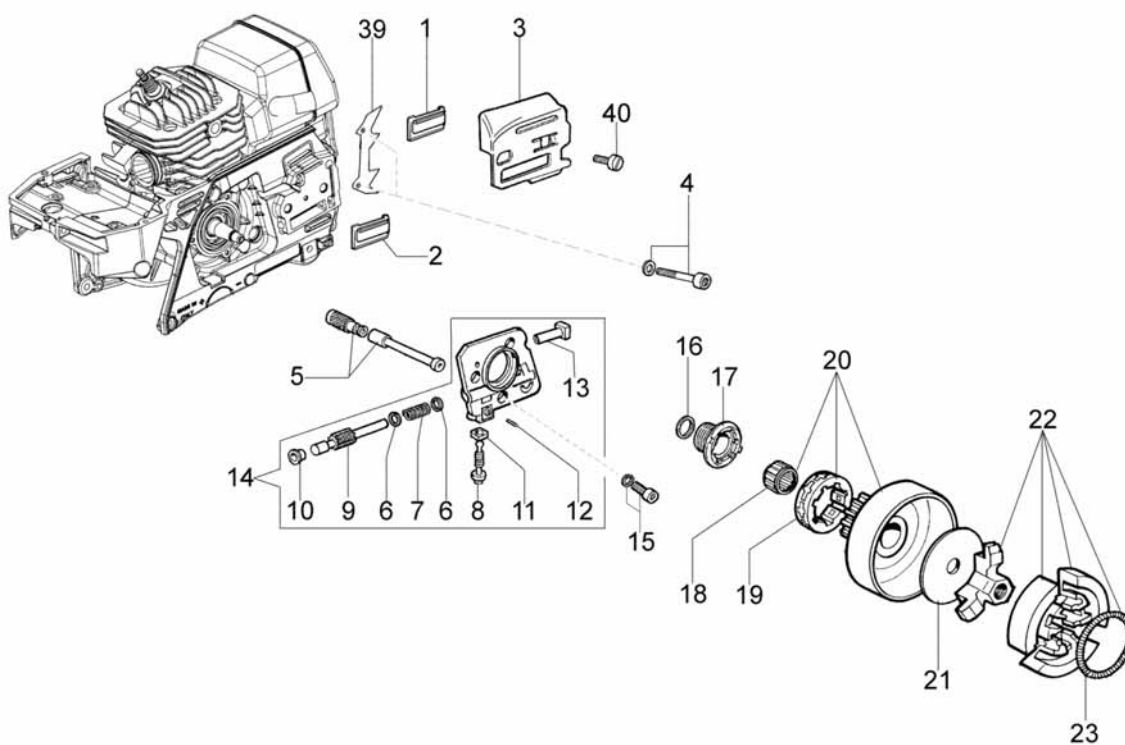

Ref.Nu	Qty	Part number	Description	Validity from	Validity till	Notes	Bulletin
1	1	097000276	Guard				
2	2	50070149	Guard				
3	1	097000277	Plate				
4	2	61052009B	Screw				
5	1	097000147A	Oil filter				
6	2	097000070	Washer				
7	1	097000071A	Spring				
8	1	097000067	Screw				
9	1	097000069B	Piston pump				
10	1	097000078	Cap				
11	1	097000068	Clamp				
12	1	097000062	Pin				
13	1	097000359	Tube				
14	1	097000131B	Oil pump				
15	3	005100905	Screw				
16	1	097000073	Washer				
17	1	097000072	Worm gear				
18	1	097000011	Bearing				
19	1	006100730	Ring 3/8"				
20	1	097000207	Clutch drum				
21	1	097000097	Washer				
22	1	097000132R	Clutch				
23	1	097000098	Spring				
24	2	3960045	Screw				
25	1	097000275	Plate				
26	1	50202011R	Chain cover assy				
27	1	3026003	Ring				
28	1	097000146	Lever				
29	1	099900152A	Spring				
30	1	006000300	Bushing				
31	1	097000107	Pin				
32	1	50010088AR	Spring				
33	1	50200028R	Baffle pl.black				
34	1	097000105	Brake band				
35	1	50010084	Plate				
36	2	50010148R	Nut				
37	1	50200042R	Guard				
38	1	097000106	Pin				
39	2	097000109A	Spike				
40	1	006000156	Screw				
41	2	3914003	Nut				
42	2	006000251R	Screw