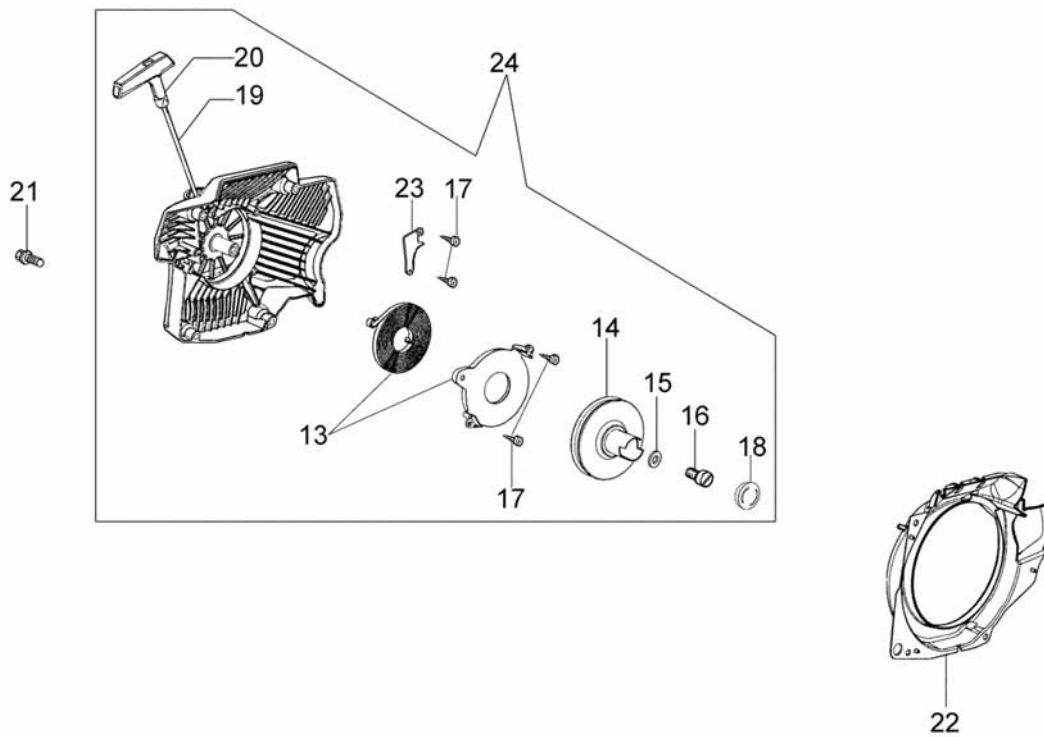

Ref.Nu	Qty	Part number	Description	Validity from	Validity till	Notes	Bulletin
1	1	3055118	Spark plug				
2	4	005100906AR	Screw				
3	4	3833076	Washer				
4	1	50010215	Decompressor				
5	2	098000004R	Piston ring Ø52				
6	1	094500007R	Piston pin				
7	2	007201198	Ring				
8	1	098000312B	Piston assy Ø52				
9	1	50102012E	Cylinder assy Ø52				
10	1	52010458R	Gasket				
11	1	50200124R	Grommet				
12	1	50012008R	Fuel cap				
13	1	006000010	Bearing				
14	1	098000001R	Crankshaft				
15	1	094500028R	Key				
16	1	097000009AR	Gasket				
17	1	094500004R	Seal ring				
18	1	50202034R	Crankcase				
19	2	099900006	Bearing				
20	1	50202039	Throttle rod kit				
21	1	50200089R	Cable				
22	1	098000076	Clamp				
23	1	099900368B	Chain tensioner				
24	2	3023008R	Pin				
25	1	097000229R	Breather valve				
26	2	097000262	Bar stud 9mm				
27	1	097000283	Plate				
28	1	3833073	Washer				
29	1	006000251R	Screw				
30	4	005100988BR	Screw				
31	1	093000478AR	Screws				
32	1	3801010R	Screw				
33	1	099900090	O-ring				
34	1	52010134R	Plate				
35	1	099900014R	Seal ring				

Ref.Nu	Qty	Part number	Description	Validity from	Validity till	Notes	Bulletin
1	1	094600097A	Spark plug cap				
2	1	094600169A	Spring				
3	1	50200088R	Cable				
4	1	50200001AR	Ignition coil				
5	2	3916004	Washer				
6	2	006000315	Washer				
7	2	094000227	Screw				
8	2	52012027	Pawl kit				
9	1	52010326BR	Flywheel				
10	1	005000361	Washer				
11	1	3833080	Washer				
12	1	004000142	Nut				
13	1	52012118BR	Compl spring				
14	1	52010485BR	Pulley				
15	1	3918006	Washer				
16	1	3908036	Screw				
17	4	3960017AR	Screw				
18	1	50140052	Cap				
19	1	097000037R	Starter rope				
20	1	097000064A	Handle				
21	4	3860095R	Screw				
22	1	50200123R	Flange				
23	1	52010180	Cover				
24	1	50200069R	Starter assy				