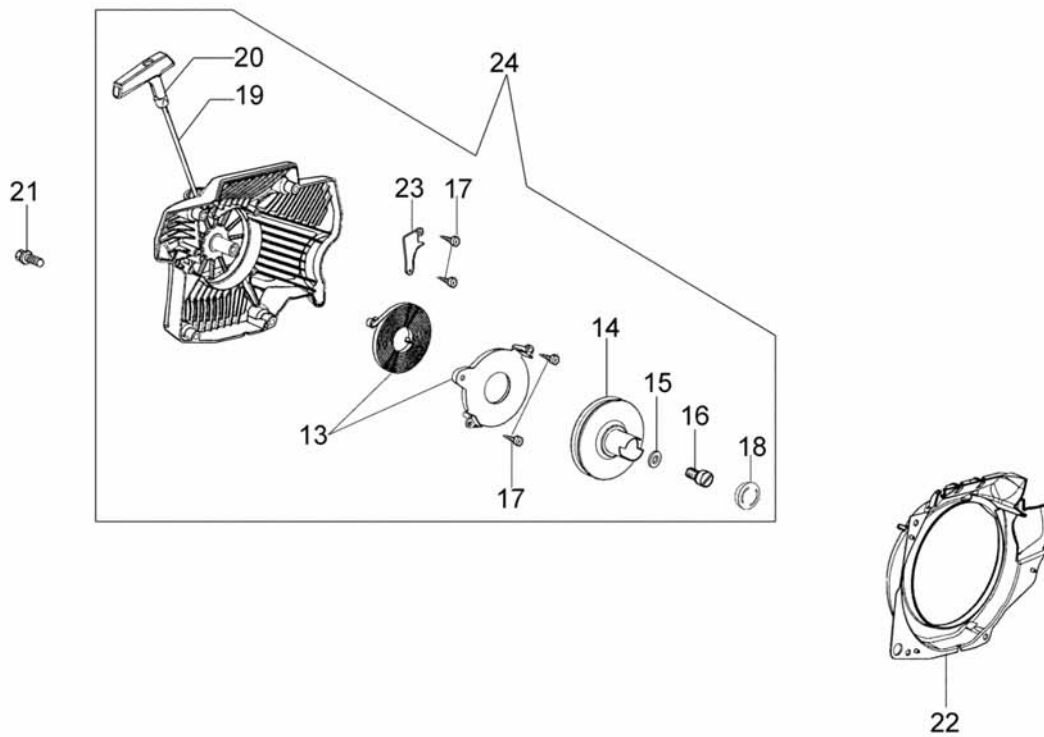

Ref.Nu	Qty	Part number	Description	Validity from	Validity till	Notes	Bulletin
1	1	3055118	Spark plug				
2	4	005100906AR	Screw				
3	4	3833076	Washer				
4	1	50010215	Decompressor				
5	2	097000055R	Piston ring Ø52				
6	1	094500007R	Piston pin				
7	2	007201198	Ring				
8	1	097000205B	Piston assy.d.50				
9	1	097000206C	Cylinder kit & pi				
10	1	52010458R	Gasket				
11	1	50200124R	Grommet				
12	1	50012008R	Fuel cap				
13	1	026400017	Bearing				
14	1	097000001R	Crankshaft				
15	1	094500028R	Key				
16	1	097000009AR	Gasket				
17	1	094500004R	Seal ring				
18	1	50192025R	Crankcase				
19	2	099900006	Bearing				
20	1	50202039	Throttle rod kit				
21	1	50200089R	Cable				
22	1	098000076	Clamp				
23	1	099900368B	Chain tensioner				
24	2	3023008R	Pin				
25	1	097000229R	Breather valve				
26	2	097000262	Bar stud 9mm				
27	1	097000283	Plate				
28	1	3833073	Washer				
29	1	006000251R	Screw				
30	4	005100988BR	Screw				
31	1	093000478AR	Screws				
32	1	3801010R	Screw				
33	1	099900090	O-ring				
34	1	52010134R	Plate				
35	1	099900014R	Seal ring				

Ref.Nu	Qty	Part number	Description	Validity from	Validity till	Notes	Bulletin
1	1	094600097A	Spark plug cap				
2	1	094600169A	Spring				
3	1	50200088R	Cable				
4	1	50190036R	Ignition coil				
5	2	3916004	Washer				
6	2	006000315	Washer				
7	2	094000227	Screw				
8	2	52012027	Pawl kit				
9	1	52010326BR	Flywheel				
10	1	005000361	Washer				
11	1	3833080	Washer				
12	1	004000142	Nut				
13	1	52012118BR	Compl spring				
14	1	52010485BR	Pulley				
15	1	3918006	Washer				
16	1	3908036	Screw				
17	4	3960017AR	Screw				
18	1	50140056	Cap				
19	1	097000037R	Starter rope				
20	1	097000064A	Handle				
21	4	3860095R	Screw				
22	1	50200123R	Flange				
23	1	52010180	Cover				
24	1	50200069R	Starter assy				