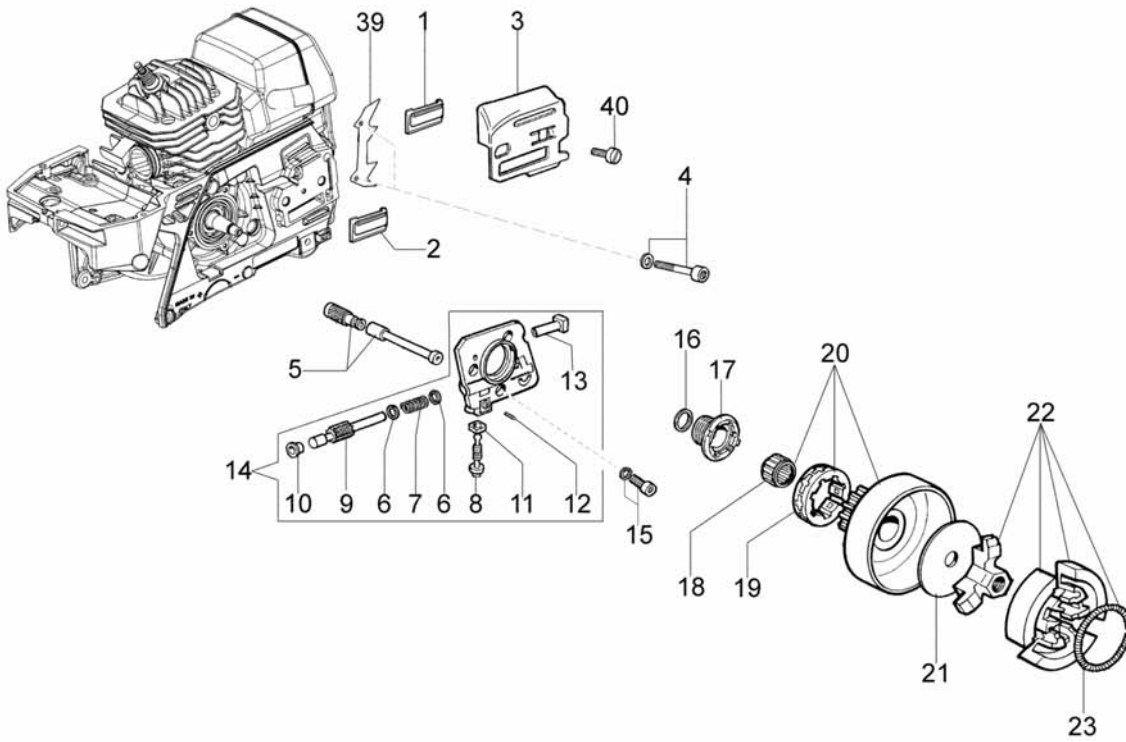

Ref.Nu	Qty	Part number	Description	Validity from	Validity till	Notes	Bulletin
1	1	097000276	Guard				
2	2	50070149	Guard				
3	1	097000277	Plate				
4	2	61052009B	Screw				
5	1	097000147A	Oil filter				
6	2	097000070	Washer				
7	1	097000071A	Spring				
8	1	097000067	Screw				
9	1	097000069B	Piston pump				
10	1	097000078	Cap				
11	1	097000068	Clamp				
12	1	097000062	Pin				
13	1	097000359	Tube				
14	1	097000131B	Oil pump				
15	3	005100905	Screw				
16	1	097000073	Washer				
17	1	097000072	Worm gear				
18	1	097000011	Bearing				
19	1	006100730	Ring 3/8"				
20	1	097000207	Clutch drum				
21	1	097000097	Washer				
22	1	097000132R	Clutch				
23	1	097000098	Spring				
24	2	3960045	Screw				
25	1	097000275	Plate				
26	1	50202011R	Chain cover assy				
27	1	3026003	Ring				
28	1	097000146	Lever				
29	1	099900152A	Spring				
30	1	006000300	Bushing				
31	1	097000107	Pin				
32	1	50010088AR	Spring				
33	1	50200028R	Baffle pl.black				
34	1	097000105	Brake band				
35	1	50010084	Plate				
36	2	50010148R	Nut				
37	1	50200042R	Guard				
38	1	097000106	Pin				
39	2	097000109A	Spike				
40	1	006000156	Screw				
41	2	3914003	Nut				
42	2	006000251R	Screw