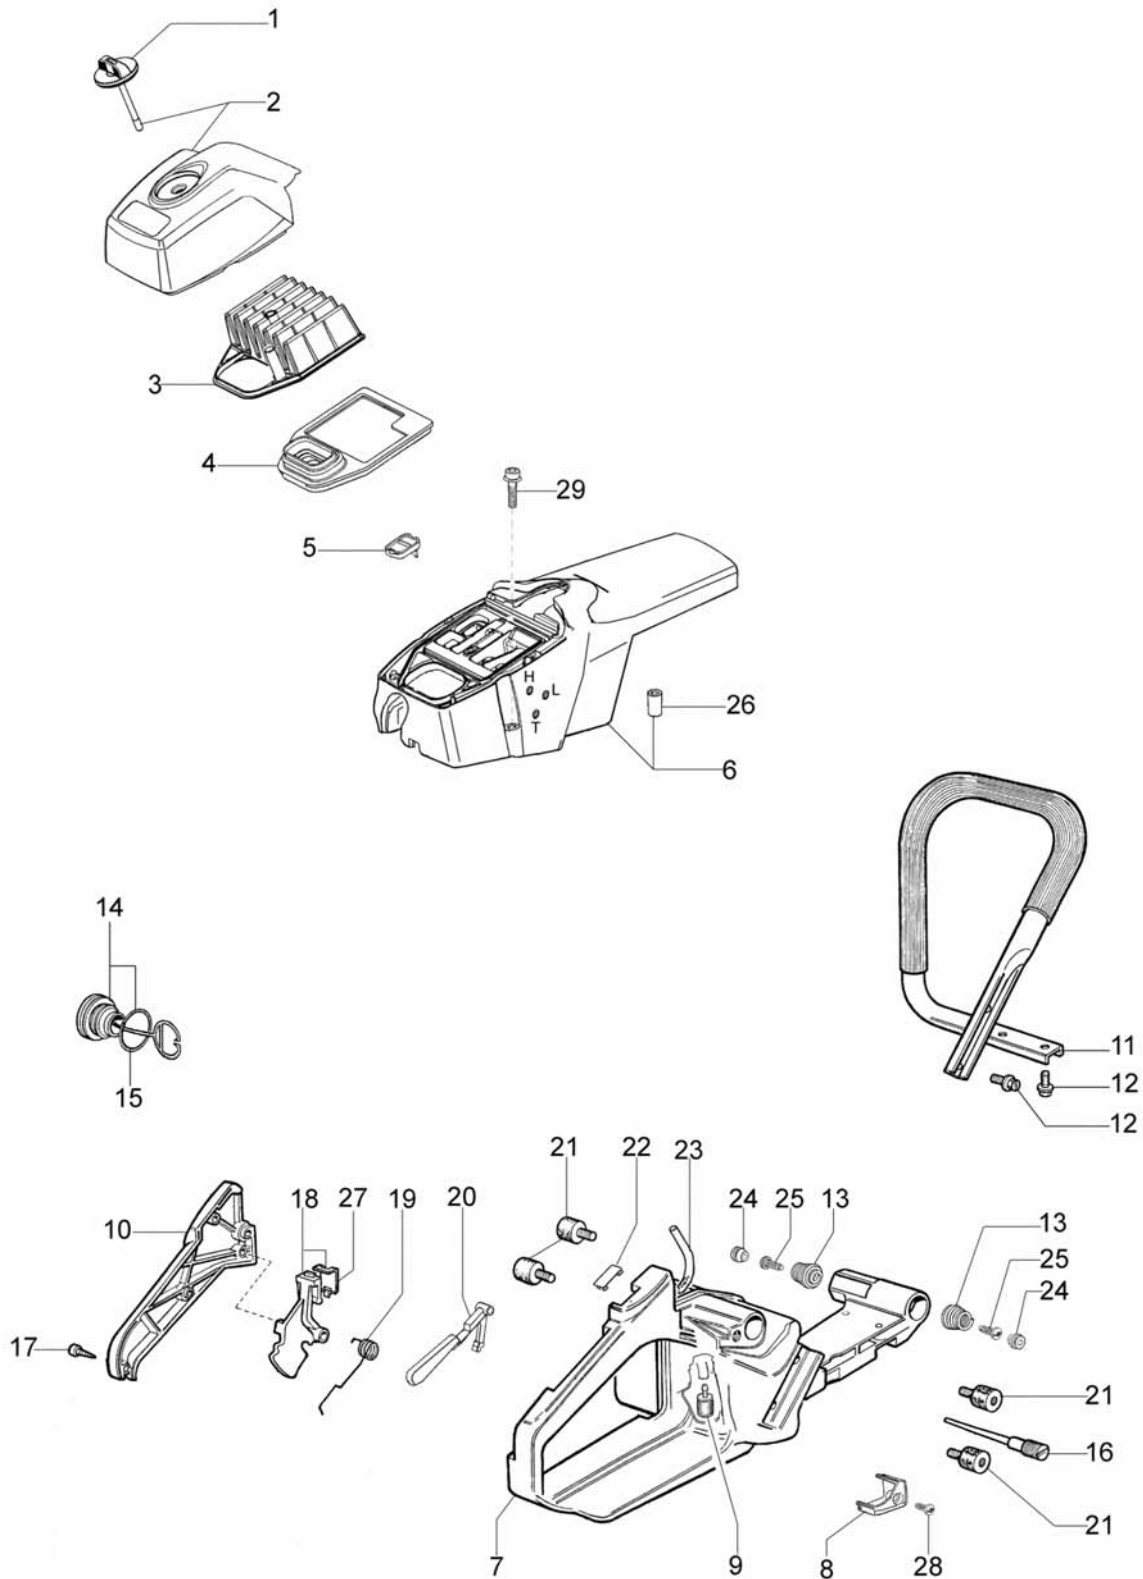

Ref.Nu	Qty	Part number	Description	Validity from	Validity till	Notes	Bulletin
1	1	3055118	Spark plug				
2	4	005100906AR	Screw				
3	4	3833076	Washer				
4	1	50010215	Decompressor				
5	2	097000055R	Piston ring Ø52				
6	1	094500007R	Piston pin				
7	2	007201198	Ring				
8	1	097000205B	Piston assy.d.50				
9	1	097000206C	Cylinder kit & pi				
10	1	52010458R	Gasket				
11	1	50200124R	Grommet				
12	1	50012008R	Fuel cap				
13	1	026400017	Bearing				
14	1	097000001R	Crankshaft				
15	1	094500028R	Key				
16	1	097000009AR	Gasket				
17	1	094500004R	Seal ring				
18	1	50192025R	Crankcase				
19	2	099900006	Bearing				
20	1	50202039	Throttle rod kit				
21	1	50200089R	Cable				
22	1	098000076	Clamp				
23	1	099900368B	Chain tensioner				
24	2	3023008R	Pin				
25	1	097000229R	Breather valve				
26	2	097000262	Bar stud 9mm				
27	1	097000283	Plate				
28	1	3833073	Washer				
29	1	006000251R	Screw				
30	4	005100988BR	Screw				
31	1	093000478AR	Screws				
32	1	3801010R	Screw				
33	1	099900090	O-ring				
34	1	52010134R	Plate				
35	1	099900014R	Seal ring				

Ref.Nu	Qty	Part number	Description	Validity from	Validity till	Notes	Bulletin
1	1	094600097A	Spark plug cap				
2	1	094600169A	Spring				
3	1	50200088R	Cable				
4	1	50190036R	Ignition coil				
5	2	3916004	Washer				
6	2	006000315	Washer				
7	2	094000227	Screw				
8	2	52012027	Pawl kit				
9	1	52010326BR	Flywheel				
10	1	005000361	Washer				
11	1	3833080	Washer				
12	1	004000142	Nut				
13	1	52012118BR	Compl spring				
14	1	52010485BR	Pulley				
15	1	3918006	Washer				
16	1	3908036	Screw				
17	4	3960017AR	Screw				
18	1	50140056	Cap				
19	1	097000037R	Starter rope				
20	1	097000064A	Handle				
21	4	3860095R	Screw				
22	1	50200123R	Flange				
23	1	52010180	Cover				
24	1	50200069R	Starter assy				