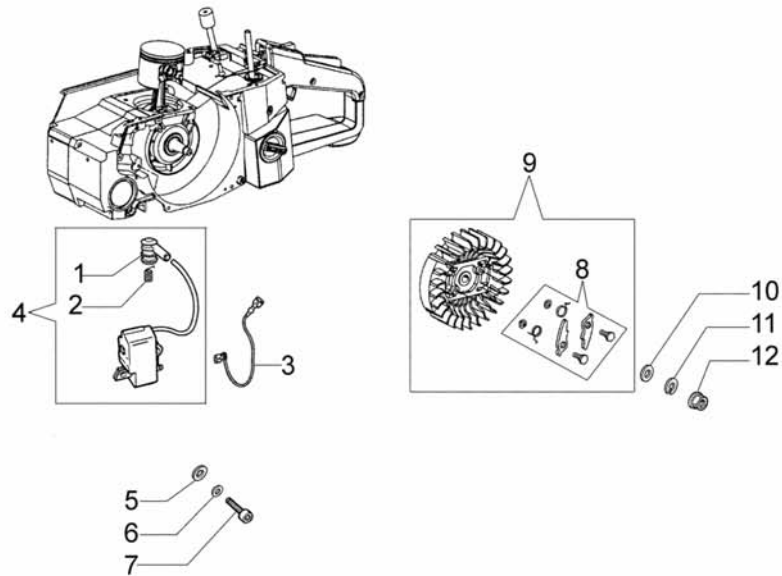

Ref.Nu	Qty	Part number	Description	Validity from	Validity till	Notes	Bulletin
1	1	3055118	Spark plug				
2	4	005100906AR	Screw				
3	4	3833076	Washer				
4	1	50010215	Decompressor				
5	2	097000055R	Piston ring Ø52				
6	1	094500007R	Piston pin				
7	2	007201198	Ring				
8	1	097000205B	Piston assy.d.50				
9	1	097000206C	Cylinder kit & pi				
10	1	52010458R	Gasket				
11	1	50200124R	Grommet				
12	1	50012008R	Fuel cap				
13	1	026400017	Bearing				
14	1	097000001R	Crankshaft				
15	1	094500028R	Key				
16	1	097000009AR	Gasket				
17	1	094500004R	Seal ring				
18	1	50192025R	Crankcase				
19	2	099900006	Bearing				
20	1	50202039	Throttle rod kit				
21	1	50200089R	Cable				
22	1	098000076	Clamp				
23	1	099900368B	Chain tensioner				
24	2	3023008R	Pin				
25	1	097000229R	Breather valve				
26	2	097000262	Bar stud 9mm				
27	1	097000283	Plate				
28	1	3833073	Washer				
29	1	006000251R	Screw				
30	4	005100988BR	Screw				
31	1	093000478AR	Screws				
32	1	3801010R	Screw				
33	1	099900090	O-ring				
34	1	52010134R	Plate				
35	1	099900014R	Seal ring				

Ref.Nu	Qty	Part number	Description	Validity from	Validity till	Notes	Bulletin
1	1	094600097A	Spark plug cap				
2	1	094600169A	Spring				
3	1	50200088R	Cable				
4	1	50190036R	Ignition coil				
5	2	3916004	Washer				
6	2	006000315	Washer				
7	2	094000227	Screw				
8	2	52012027	Pawl kit				
9	1	52010326BR	Flywheel				
10	1	005000361	Washer				
11	1	3833080	Washer				
12	1	004000142	Nut				
13	1	52012118BR	Compl spring				
14	1	52010485BR	Pulley				
15	1	3918006	Washer				
16	1	3908036	Screw				
17	4	3960017AR	Screw				
18	1	50140056	Cap				
19	1	097000037R	Starter rope				
20	1	097000064A	Handle				
21	4	3860095R	Screw				
22	1	50200123R	Flange				
23	1	52010180	Cover				
24	1	50200069R	Starter assy				