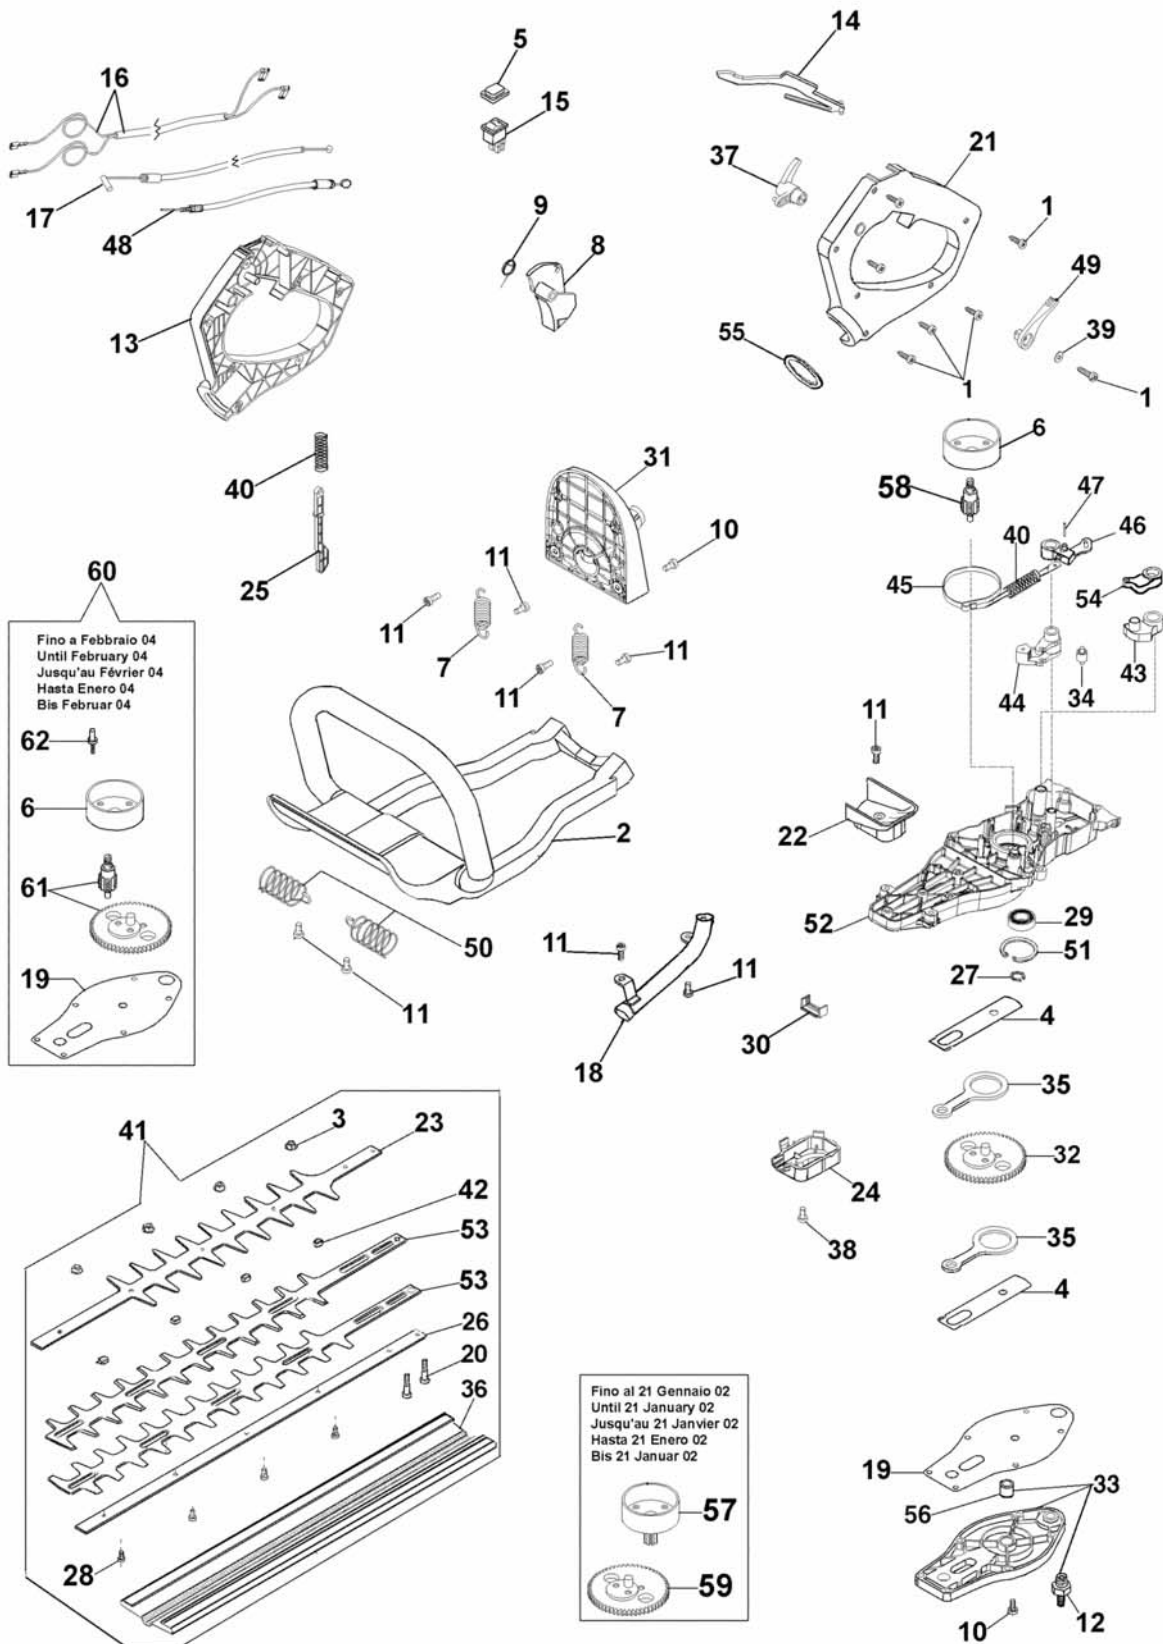

Ref.Nu	Qty	Part number	Description	Validity from	Validity till	Notes	Bulletin
1	7	3960067	Screw				
2	1	58040078A	Handle				
3	4	3980014	Nut				
4	2	58040057	Plate				
5	1	2317013	Guard				
6	1	58040218	Clutch drum				
7	2	58040080	Spring				
8	1	58040084	Throttle lever				
9	1	58040136	Spring				
10	11	3960082B	Screw				
11	8	3960073	Screw				
12	1	58040180	Nipple				
13	1	58040082	Half grip				
14	1	58040085	Lever				
15	1	2317021R	Switch				
16	1	58040086	Cable				
17	1	58040087	Throttle cable				
18	1	58040135	Deflector				
19	1	58040058A	Gasket				
20	2	3801057	Screw				
21	1	58040083	Half grip				
22	1	58040097	Deflector				
23	1	58040044	Guard				
24	1	58040076	Cover				
25	1	58040090	Throttle				
26	1	58040045	Support				
27	1	3024015	Ring				
28	4	3979021	Screw				
29	1	3035019R	Bearing				
30	1	58040077A	Gasket				
31	1	58040081	Support				
32	1	58040275	Bevel gear				
33	1	58042148	Cover				
34	1	58040072	Roller				
35	2	58040227AR	Rod				
36	1	58040092	Guard				
37	1	58040088	Lever				
38	11	3960082B	Screw				
39	2	3918003	Washer				
40	2	58040091	Spring				
41	1	58040093A	Blades assy				
42	6	58040051	Spacer				
43	1	58040073	Cam				
44	1	58040095	Lever				
45	1	58040017	Brake band				
46	1	58040070	Lever				
47	1	3033019	Roller				
48	1	58040075	Throttle cable				
49	1	58040089	Lever				
50	2	58040079AR	Spring				
51	1	3025022	Ring				
52	1	58042021A	Gear housing				
53	2	58040043A	Blade				
54	1	58040074	Lever				
55	1	3027015	Ring				
56	1	3067006	Bushing				
57	1	58040013	Clutch drum				
58	1	58040272R	Chain sprocket				
59	1	58040101	Sprocket				
60	1	58042123A	Modification set				
61	1	58042149	Bevel gear set				
62	1	2318819	Screw				