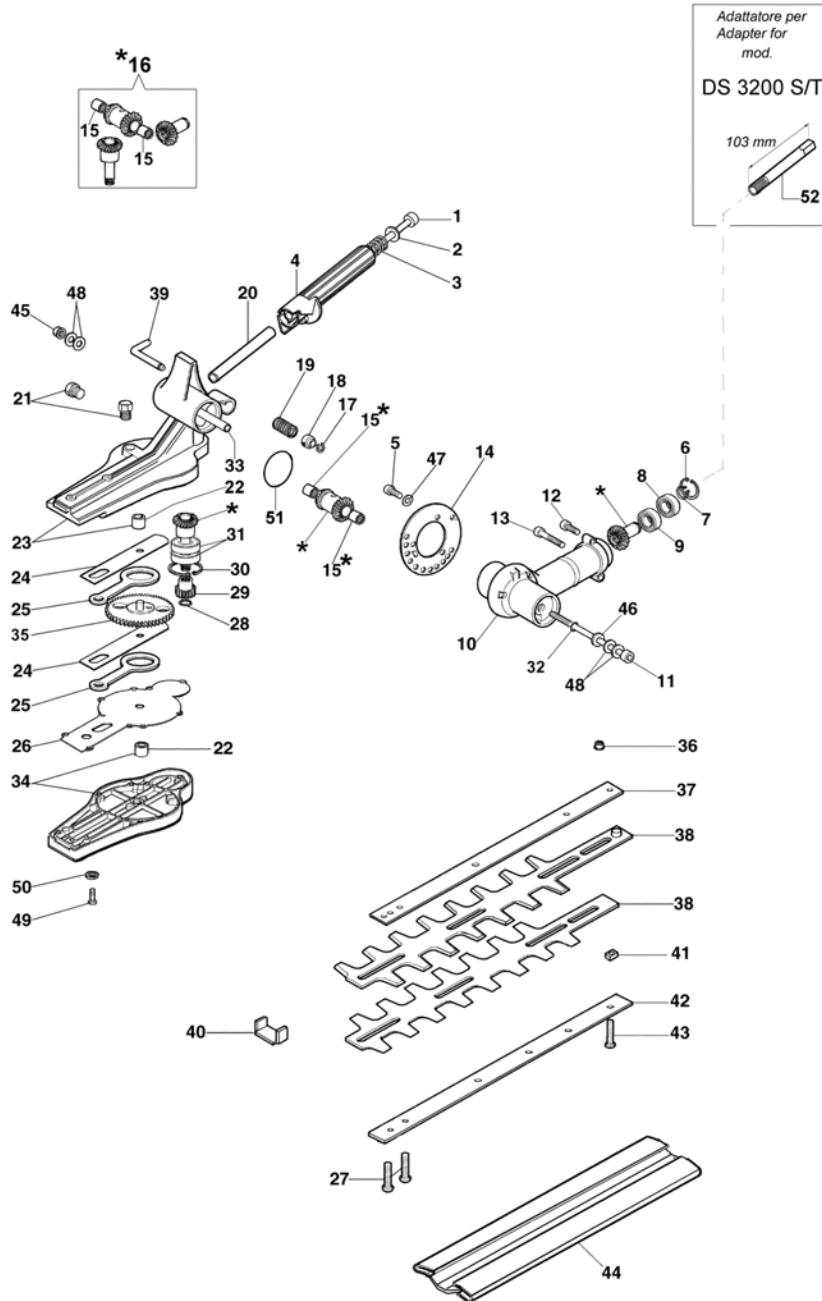

EH 50 Hedgetrimmer attachment - Blades assy

EH 50 Hedgetrimmer attachment - Blades assy

Ref.Nu	Qty	Part number	Description	Validity from	Validity till	Notes	Bulletin
1	1	3901061	Screw				
2	1	3918007	Washer				
3	1	58050016	Spring				
4	1	58050018	Handle				
5	3	3901062	Screw				
6	1	3025018	Ring				
7	1	3024010R	Ring				
8	1	3035030	Bearing				
9	1	3034008	Bearing				
10	1	58050003	Half case				
11	1	3901060	Screw				
12	1	3901008	Screw				
13	1	3901016	Screw				
14	1	58050005	Disk				
15	2	3037007	Bushing				
16	1	58050057	Bevel gear set				
17	1	3024006	Snap ring				
18	1	58050014	Bushing				
19	1	58050015	Spring				
20	1	58050017	Pipe				
21	1	61040071R	Cap				
22	2	3067006	Bushing				
23	1	58052008	Half case				
24	2	58040057	Plate				
25	2	58040227AR	Rod				
26	1	58050004	Gasket				
27	2	3801057	Screw				
28	1	3024008	Ring				
29	1	58050011	Sprocket				
30	1	3025020	Snap ring				
31	2	3035009	Bearing				
32	1	008200282	O-ring				
33	1	58050012	Pipe				
34	1	58050002	Cover				
35	1	58040101	Sprocket				
36	4	3980014	Nut				
37	1	58050022	Support				
38	2	58050021	Blade				
39	1	58050013A	Pin				
40	1	58040077A	Gasket				

Ref.Nu	Qty	Part number	Description	Validity from	Validity till	Notes	Bulletin
41	6	58040051	Spacer				
42	1	58050023	Support				
43	4	3979021	Screw				
44	1	58050024	Guard				
45	1	3914003	Nut				
46	1	3918005	Washer				
47	3	3819006	Washer				
48	4	3057005	Washer				
49	7	3960074	Screw				
50	7	3819005	Washer				
51	1	099900090	O-ring				
52	1	61280104	Adapter drive shaft				