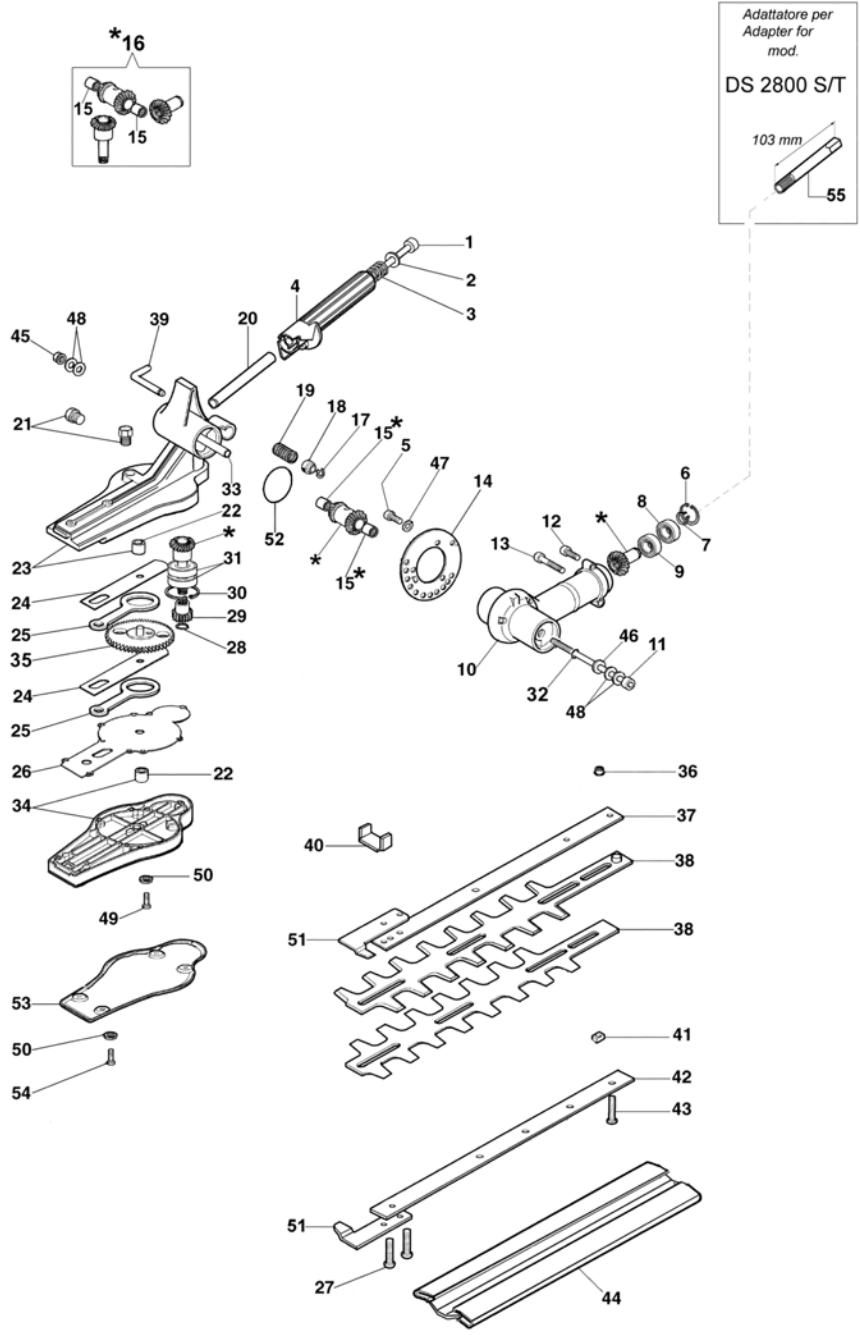

EH 48 - Complete illustrated parts list

EH 48 - Complete illustrated parts list

Ref.Nu	Qty	Part number	Description	Validity from	Validity till	Notes	Bulletin
1	1	3901061	Screw				
2	1	3918007	Washer				
3	1	58050016	Spring				
4	1	58050018	Handle				
5	3	3901062	Screw				
6	1	3025027	Snap ring				
7	1	3024009R	Ring				
8	1	3035046	Bearing				
9	1	3034023	Bearing				
10	1	58050048	Half case				
11	1	3901060	Screw				
12	1	3901008	Screw				
13	1	3901016	Screw				
14	1	58050005	Disk				
15	2	3037007	Bushing				
16	1	58050058	Bevel gear set				
17	1	3024006	Snap ring				
18	1	58050014	Bushing				
19	1	58050015	Spring				
20	1	58050017	Pipe				
21	1	61040071R	Cap				
22	2	3067006	Bushing				
23	1	58052008A	Gear housing				
24	2	58040057	Plate				
25	2	58040227AR	Rod				
26	1	58050004	Gasket				
27	2	3801057	Screw				
28	1	3024008	Ring				
29	1	58050011	Sprocket				
30	1	3025020	Snap ring				
31	2	3035009	Bearing				
32	1	008200282	O-ring				
33	1	58050012	Pipe				
34	1	58050002	Cover				
35	1	58040101	Sprocket				
36	4	3980014	Nut				
37	1	58050022	Support				
38	2	58050021	Blade				
39	1	58050013A	Pin				
40	1	58040077A	Gasket				

Ref.Nu	Qty	Part number	Description	Validity from	Validity till	Notes	Bulletin
41	5	58040051	Spacer				
42	1	58050023	Support				
43	4	3979021	Screw				
44	1	58050024	Guard				
45	1	3914003	Nut				
46	1	3918005	Washer				
47	3	3819006	Washer				
48	4	3057005	Washer				
49	7	3960074	Screw				
50	11	3819005	Washer				
51	2	58050040	Guard				
52	1	3918005	Washer				
53	1	58050006	Cover				
54	4	3960094	Screw				
55	1	61280095	Adapter drive shaft				