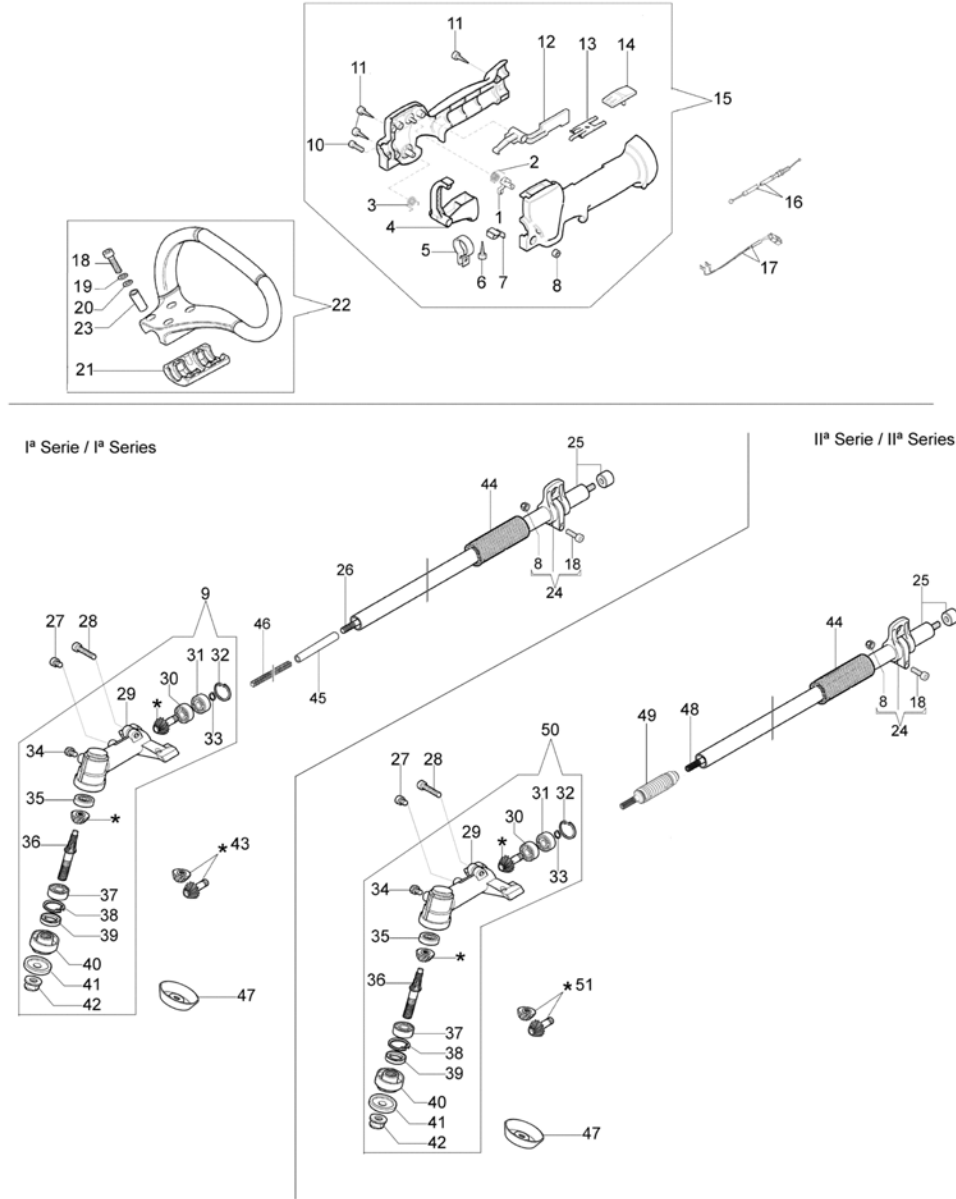

DS 2800 S Brushcutter - Transmission

DS 2800 S Brushcutter - Transmission

Ref.Nu	Qty	Part number	Description	Validity from	Validity till	Notes	Bulletin
1	1	61040052	Pawl				
2	1	61040057R	Spring				
3	1	61040056R	Spring				
4	1	61040049	Throttle lever				
5	1	61170080	Band				
6	1	3960061AR	Screw				
7	1	61040054	Plate				
8	2	3914003	Nut				
9	1	61290010R	Bevel gear Ø24		matr.2221019999		BT3- 103- 01/11
10	1	3801011	Screw				
11	3	3960067AR	Screw				
12	1	61040050A	Lever				
13	1	61040053	Plate				
14	1	61070042	Switch				
15	1	61072049	Handle				
16	1	61280061AR	Throttle cable				BT3- 090- 03/10
17	1	61280122R	Cable	matr.2220420946			BT3- 102- 01/11
17	1	61280060AR	Cable		matr.2220420945		BT3- 090- 03/10; BT3- 102- 01/11
18	5	3801015	Screw				
19	4	3819006	Washer				
20	4	3916005	Washer				
21	1	61170088	Clamp				
22	1	61170103A	Handle				
23	4	61170133	Insert				
24	1	61170175R	Band d.24				
25	1	61290011R	Tube Ø24				
26	1	61280066R	Drive shaft				BT3- 103- 01/11
27	1	3901008	Screw				
28	1	3901016	Screw				

Ref.Nu	Qty	Part number	Description	Validity from	Validity till	Notes	Bulletin
29	1	61170119AR	Gear case				
30	1	3035043	Bearing				
31	1	3035044	Bearing				
32	1	3025026	Ring				
33	1	3024009R	Ring				
34	1	3906030	Screw				
35	1	3035045	Bearing				
36	1	61170122	Shaft				
37	1	3034008	Bearing				
38	1	3025018	Ring				
39	1	61170134	Seal ring				
40	1	61170123	Hub				
41	1	61170124	Thrust washer				
42	1	3933105	Nut				
43	1	61282028	Bevel gear		matr.2221019999		BT3-103-01/11
44	1	4162154B	Hand grip				
45	1	61280065R	Joint		matr.2221019999		BT3-103-01/11
46	1	61280064R	Shaft		matr.2221019999		BT3-103-01/11
47	1	61110074R	Guard				
48	1	61250274R	Flexible shaft	matr.2221020001			BT3-103-01/11
49	1	61280129AR	Torsion damper	matr.2221020001			BT3-103-01/11
50	1	61170066BR	Bevel gear d.26	matr.2221020001			BT3-103-01/11
51	1	61170135	Bevel gear set	matr.2221020001			BT3-103-01/11