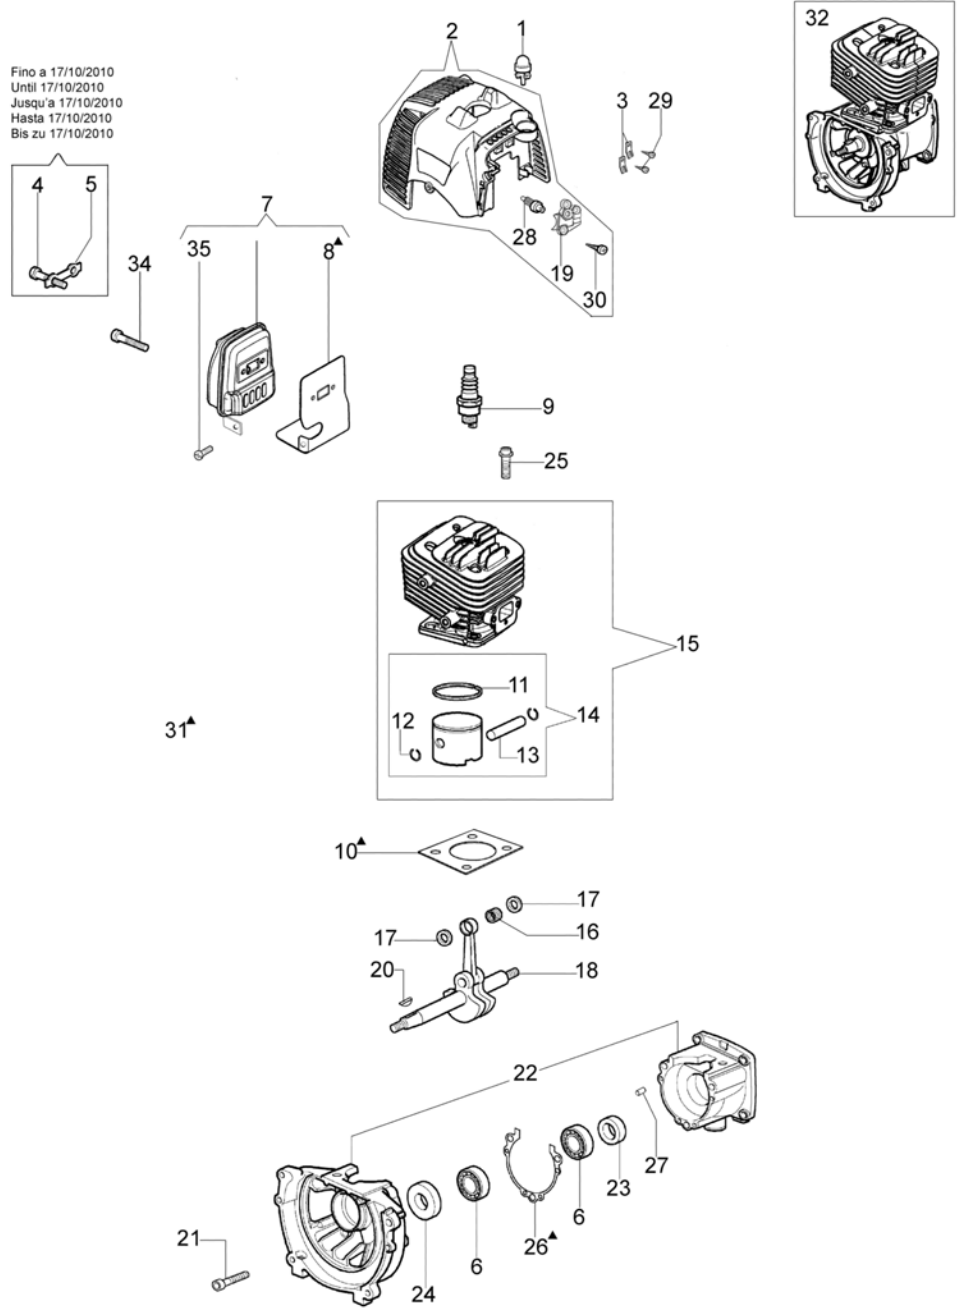

DS 2800 S Brushcutter - Engine

DS 2800 S Brushcutter - Engine

Ref.Nu	Qty	Part number	Description	Validity from	Validity till	Notes	Bulletin
1	1	50060012	Air purge				
2	1	61280102R	Cylinder cover				BT3-090-03/10
3	1	4191069B	Plate		matr.2220420945		BT3-102-01/11
4	2	3806014	Screw		17/10/2010		
5	1	61070055	Plate		17/10/2010		
6	1	3035040R	Bearing				
7	1	61280010BR	Muffler				BT3-086-10/09
8	1	61280008CR	Gasket				BT3-086-10/09
9	1	3055120	Spark plug				
10	1	61280005R	Gasket				
11	1	61290003R	Piston ring				
12	2	093000167	Ring				
13	1	072700045R	Piston pin				
14	1	61292031	Piston assy Ø34				
15	1	61292032	Cylinder assembly				
16	1	072700046R	Bearing				
17	2	074000267AR	Washer				
18	1	61280009R	Gasket				
19	1	61280100R	Stopper				BT3-090-03/10
20	1	3028013R	Key				
21	1	3860096	Screw				
22	1	61280043AR	Crankcase				BT3-086-10/09
23	1	3050038R	Seal ring				
24	1	3050037R	Seal ring				
25	4	3860095R	Screw				
26	1	61280004R	Crankshaft				
27	3	61280044R	Plug				
28	1	61250249R	Adjust. pin				BT3-090-03/10

Ref.Nu	Qty	Part number	Description	Validity from	Validity till	Notes	Bulletin
29	2	3960030	Screw			matr.2220420945	BT3- 102- 01/11
30	1	3960087AR	Screw				BT3- 090- 03/10
31	1	61282025	Gasket set				
32	1	61292033R	Short block				
34	2	4175162A	Screw	18/10/2010			
35	1	4175089A	Screw	matr. 2229380435			BT3086- 10/09