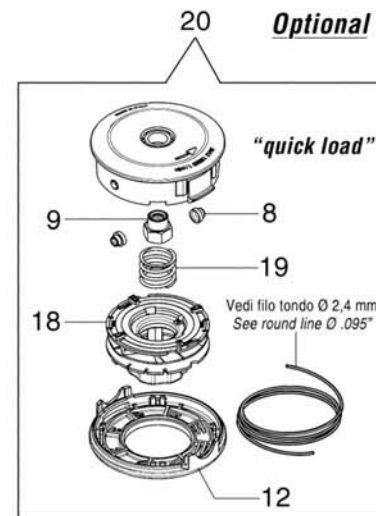

Ref.Nu	Qty	Part number	Description	Validity from	Validity till	Notes	Bulletin
1	2	3801016	Screw				
2	1	61170085	Upper adaptor				
3	1	61170084	Lower adaptor				
4	2	3914003	Nut				
5	1	4161364	Bushing				
6	1	4161428	Shock absorber				
7	4	3801021	Screw				
8	4	3819010	Washer				
9	4	3916006	Washer				
10	1	3035023R	Hook				
11	1	3024012	Ring				
12	1	630900202R	Cover				
13	1	61170050AR	Clutch drum				
14	1	61072047R	Tube Ø24				
15	1	3801015	Screw				
16	1	61170075R	Drive shaft				
17	1	61170066AR	Bevel gear Ø24				
18	1	3901016	Screw				
19	1	3901008	Screw				
20	1	3025026	Ring				
21	1	3035044	Bearing				
22	1	3035043	Bearing				
23	1	3024009R	Ring				
24	1	61170119AR	Gear case				
25	1	3906030	Screw				
26	1	3035045	Bearing				
27	1	61170122	Shaft				
28	1	3034008	Bearing				
29	1	3025018	Ring				
30	1	61170134	Seal ring				
31	1	61170123	Hub				
32	1	61170124	Thrust washer				
33	1	3933105	Nut				
34	1	61170135	Bevel gear set				
35	1	61170175R	Band d.24				
36	1	3025019	Ring				
37	1	61110074R	Guard				

Ref.Nu	Qty	Part number	Description	Validity from	Validity till	Notes	Bulletin
1	1	61040052	Pawl				
2	1	61040057R	Spring				
3	1	61040056R	Spring				
4	1	61040049	Throttle lever				
5	1	61170080	Band				
6	1	3960061AR	Screw				
7	1	61040054	Plate				
8	2	3914003	Nut				
9	1	61072049	Handle				
10	1	3801011	Screw				
11	3	3960067	Screw				
12	1	61040050A	Lever				
13	1	61040053	Plate				
14	1	61070042	Switch				
15	4	3801015	Screw				
16	1	61170082	Throttle cable				
17	1	61170083	Cable				
18	4	3819006	Washer				
19	1	61170088	Clamp				
20	1	61170103A	Handle				
21	4	3916005	Washer				
22	4	61170133	Insert				