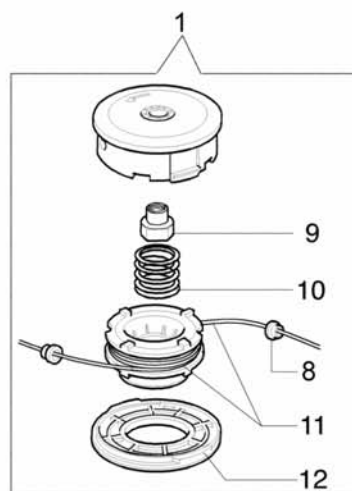

Ref.Nu	Qty	Part number	Description	Validity from	Validity till	Notes	Bulletin
1	2	3801016	Screw				
2	1	61170085	Upper adaptor				
3	1	61170084	Lower adaptor				
4	2	3914003	Nut				
5	1	4161364	Bushing				
6	1	4161428	Shock absorber				
7	4	3801021	Screw				
8	4	3819010	Washer				
9	4	3916006	Washer				
10	1	3035023R	Hook				
11	1	3024012	Ring				
12	1	630900202R	Cover				
13	1	61170050AR	Clutch drum				
14	1	61072047R	Tube Ø24				
15	1	3801015	Screw				
16	1	61170075R	Drive shaft				
17	1	61170066AR	Bevel gear Ø24				
18	1	3901016	Screw				
19	1	3901008	Screw				
20	1	3025026	Ring				
21	1	3035044	Bearing				
22	1	3035043	Bearing				
23	1	3024009R	Ring				
24	1	61170119AR	Gear case				
25	1	3906030	Screw				
26	1	3035045	Bearing				
27	1	61170122	Shaft				
28	1	3034008	Bearing				
29	1	3025018	Ring				
30	1	61170134	Seal ring				
31	1	61170123	Hub				
32	1	61170124	Thrust washer				
33	1	3933105	Nut				
34	1	61170135	Bevel gear set				
35	1	61170175R	Band d.24				
36	1	3025019	Ring				
37	1	61110074R	Guard				

Ref.Nu	Qty	Part number	Description	Validity from	Validity till	Notes	Bulletin
1	1	61040052	Pawl				
2	1	61040057R	Spring				
3	1	61040056R	Spring				
4	1	61040049	Throttle lever				
5	1	61170080	Band				
6	1	3960061AR	Screw				
7	1	61040054	Plate				
8	2	3914003	Nut				
9	1	61072049	Handle				
10	1	3801011	Screw				
11	3	3960067	Screw				
12	1	61040050A	Lever				
13	1	61040053	Plate				
14	1	61070042	Switch				
15	4	3801015	Screw				
16	1	61170082	Throttle cable				
17	1	61170083	Cable				
18	4	3819006	Washer				
19	1	61170088	Clamp				
20	1	61170103A	Handle				
21	4	3916005	Washer				
22	4	61170133	Insert				