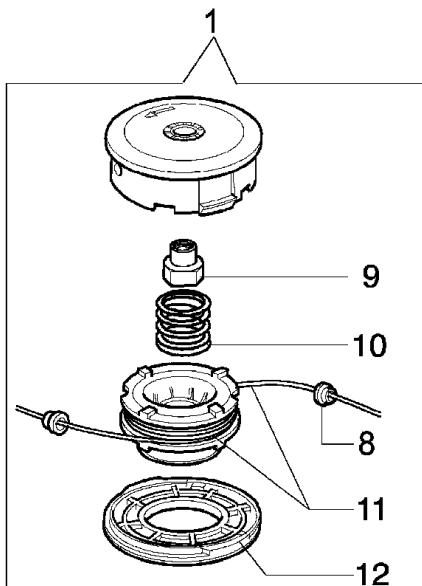

Drawing	Transmission		
Refer ence	Qty	Item number	Description
1	1	074000183R	Clamp
2	1	61170096	Spring
3	1	61170095	Spring
4	1	61170091	Throttle lever
5	1	4162154B	Hand grip
6	1	3960061	Screw
7	1	61170113	Plate
8	2	3914003	Nut
9	1	61172043	Handle kit
10	1	3801016	Screw
11	3	3960067	Screw
12	1	61170092	Lever
13	1	61170093	Plate
14	1	61170094	Switch
15	2	61170132	Grommet
16	1	61170098	Throttle cable
17	1	61170097	Cable
18	4	3801013	Screw
19	4	3819006	Washer
20	1	61170101	Handle
21	1	61040140R	Hand grip
22	1	61072055	Compl. handle
23	1	3801015	Screw
24	1	61170068	Band
25	1	61072047	Tube Ø24
26	1	61170075R	Drive shaft
27	1	3901008	Screw
28	2	61170072	Shock absorber
29	1	61170119A	Gear case
30	1	3035043	Bearing
31	1	3035044	Bearing
32	1	3025026	Ring
33	1	3024009	Ring
34	1	3906030	Screw
35	1	3035045	Bearing
36	1	61170122	Shaft
37	1	3034008	Bearing
38	1	3025018	Ring
39	1	61170134	Seal ring
40	1	61170123	Hub
41	1	61170124	Flange
42	1	3933105	Nut
43	1	61170135	Gear set
44	1	61170066A	Bevel gear Ø24

Drawing	Accessories		
Reference	Qty	Item number	Description
1	1	61172019	Tap'n go head with 2 nylon lines
2	2	3960040R	Screw
3	1	4138682	Plate
4	4	3801010R	Screw
5	1	4179113A	Skirt w/blade
6	1	4174275R	Blade
7	1	61072044	Plastic guard
8	2	4199005A	Bushing
9	1	61110076	Insert
10	1	4199004	Spring
11	1	4199014A	Nylon spool Ø2.4
12	1	4199026A	Cover
13	1	4095673R	Disk 3t
14	1	61170181	Tool kit
15	1	4179164R	Harness with cushion
16	1	61172042	Labels kit
17	4	3819006	Washer