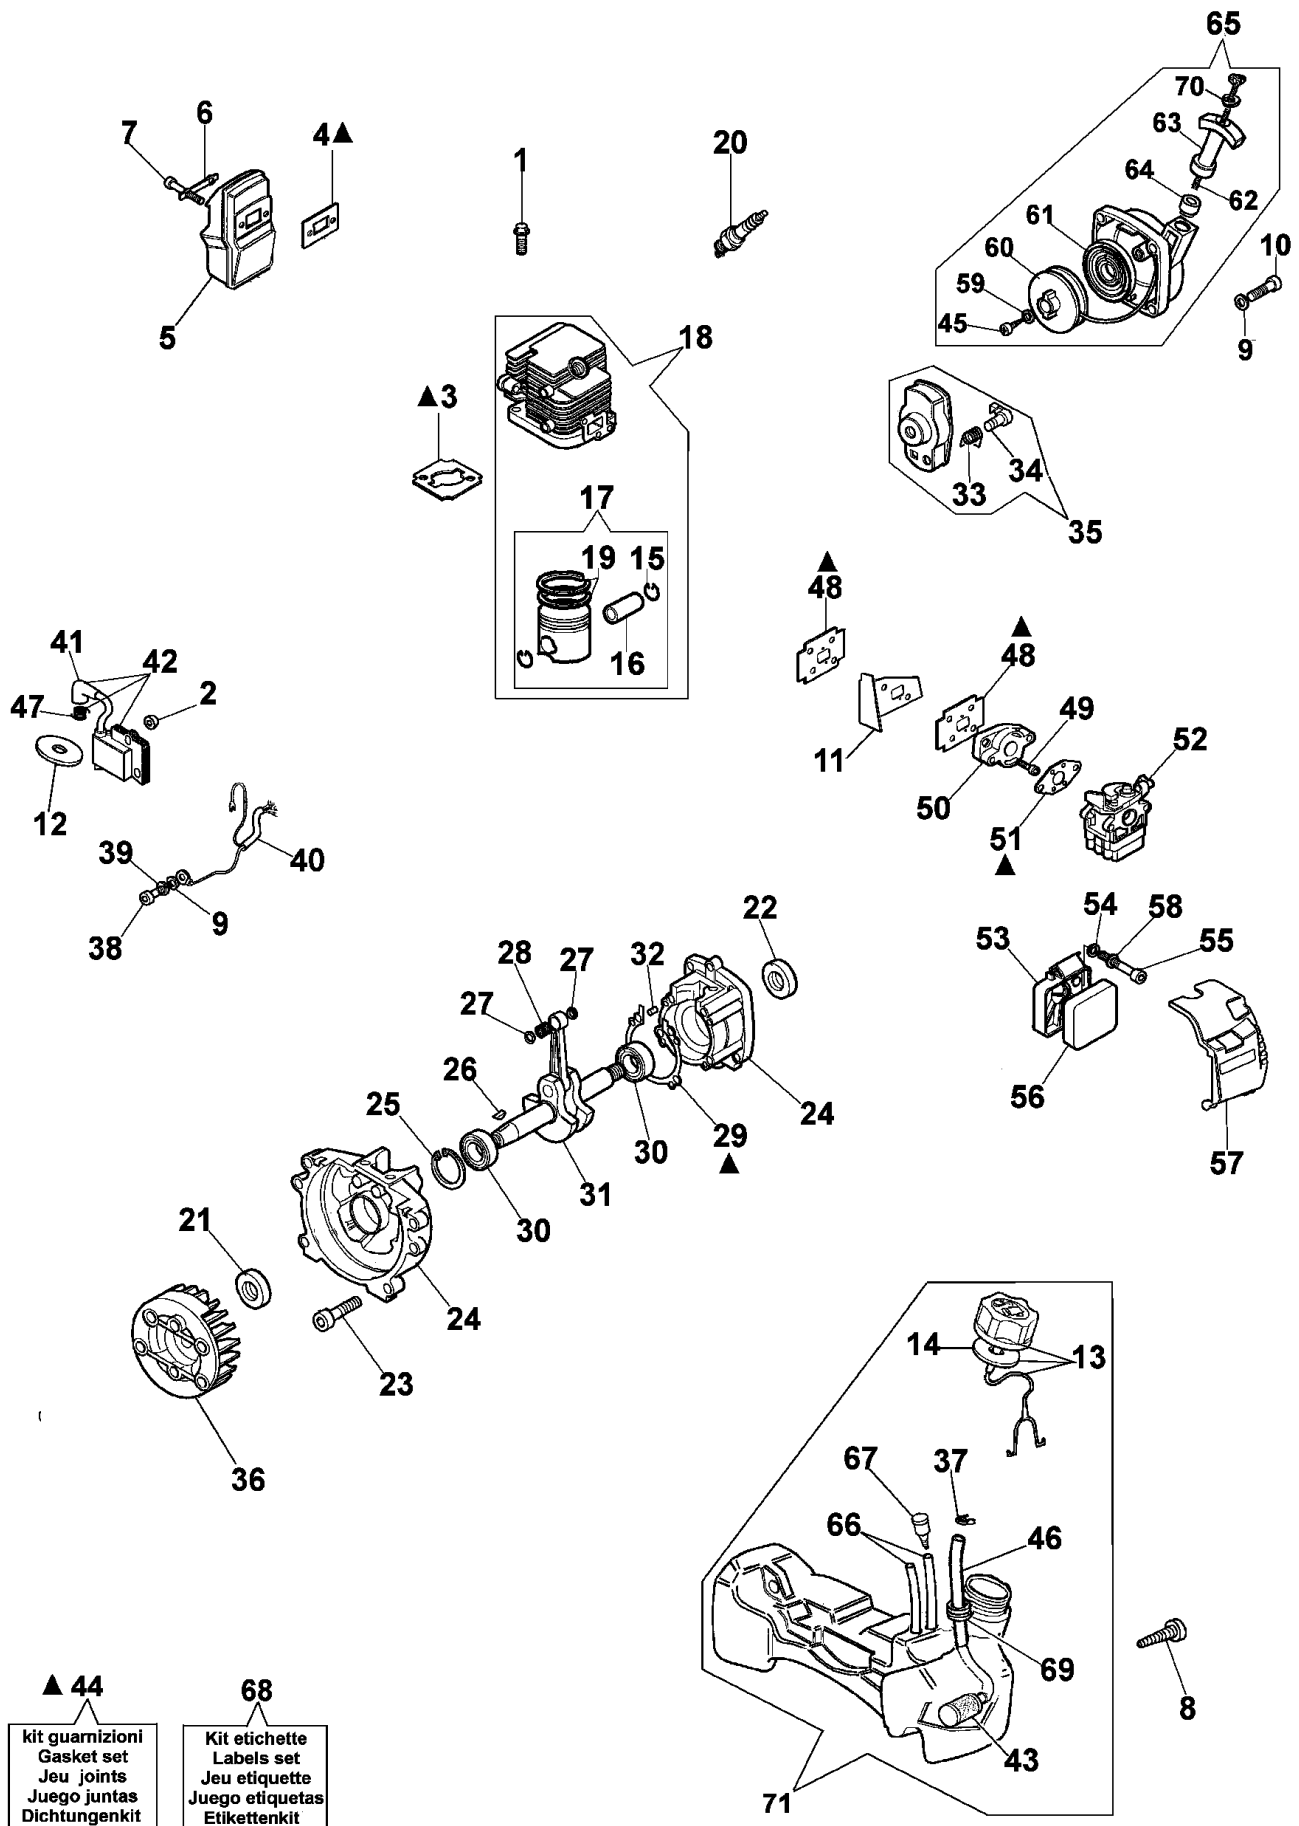

Drawing Starter assy and engine

Refer ence	Qty	Item number	Description
1	2	61070060	Screw
2	2	50070148	Spacer
3	1	61070059	Gasket
4	1	61070033	Gasket
5	1	56510010	Muffler
6	1	61070055	Plate
7	2	3806027	Screw
8	2	3960057	Screw
9	6	3916004	Washer
10	4	3801002	Screw
11	1	56510080	Deflector
12	1	56510069	Gasket
13	1	61070079R	Tank cap
14	1	61070006	Gasket
15	2	61070067	Ring
16	1	61070066	Piston pin
17	1	61070107	Piston assy Ø34
18	1	61070072A	Cpl. cylinder Ø34
19	2	61070065R	Piston ring Ø34
20	1	3055104R	Spark plug
21	1	61070075	Seal ring
22	1	61070074	Seal ring
23	4	61070063	Screw
24	1	61070061R	Crankcase
25	1	3025019	Ring
26	1	61070070	Key
27	2	61070068	Spacer
28	1	61070076	Bearing
29	1	61070062	Gasket
30	2	3034010	Bearing
31	1	61070069	Crankshaft
32	3	61070073	Pin
33	1	61070039	Spring
34	1	61070038	Pawl
35	1	61070053	Clutch driver
36	1	61070017AR	Flywheel
37	1	4098377	Band
38	2	006000085	Screw
39	2	3819005	Washer
40	1	61070012	Cable
41	1	094600097A	Spark plug cap
42	1	56510066R	Ignition coil
43	1	094600450R	Fuel filter
44	1	61130060	Gasket set
45	1	3960070	Screw
46	1	4100415	Tube
47	1	094600169	Spring
48	2	61070007	Gasket
49	2	3801047	Screw