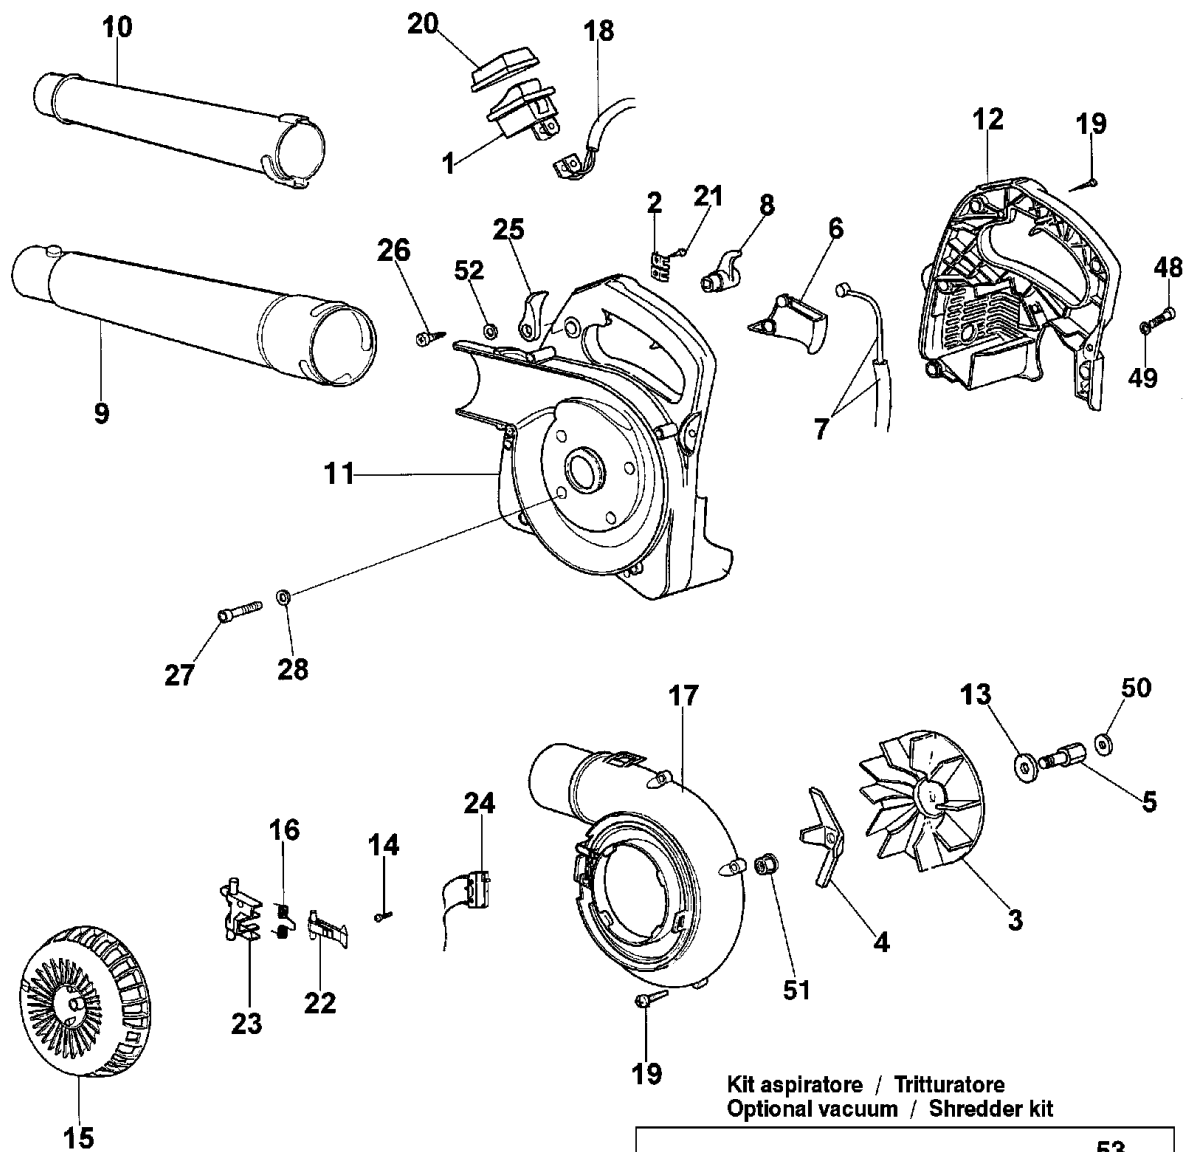

Drawing Starter assy and engine

Refer ence	Qty	Item number	Description
1	2	61070060	Screw
2	2	50070148	Spacer
3	1	61070059	Gasket
4	1	61070033	Gasket
5	1	56510010	Muffler
6	1	61070055	Plate
7	2	3806027	Screw
8	2	3960057	Screw
9	6	3916004	Washer
10	4	3801002	Screw
11	1	56510080	Deflector
12	1	56510069	Gasket
13	1	61070079R	Tank cap
14	1	61070006	Gasket
15	2	61070067	Ring
16	1	61070066	Piston pin
17	1	61070107	Piston assy Ø34
18	1	61070072A	Cpl. cylinder Ø34
19	2	61070065R	Piston ring Ø34
20	1	3055104R	Spark plug
21	1	61070075	Seal ring
22	1	61070074	Seal ring
23	4	61070063	Screw
24	1	61070061R	Crankcase
25	1	3025019	Ring
26	1	61070070	Key
27	2	61070068	Spacer
28	1	61070076	Bearing
29	1	61070062	Gasket
30	2	3034010	Bearing
31	1	61070069	Crankshaft
32	3	61070073	Pin
33	1	61070039	Spring
34	1	61070038	Pawl
35	1	61070053	Clutch driver
36	1	61070017AR	Flywheel
37	1	4098377	Band
38	2	006000085	Screw
39	2	3819005	Washer
40	1	61070012	Cable
41	1	094600097A	Spark plug cap
42	1	56510066R	Ignition coil
43	1	094600450R	Fuel filter
44	1	61130060	Gasket set
45	1	3960070	Screw
46	1	4100415	Tube
47	1	094600169	Spring
48	2	61070007	Gasket
49	2	3801047	Screw

▲ 44

kit guarnizioni
Gasket set
Jeu joints
Juego juntas
Dichtungenskit

68

Kit etichette
Labels set
Jeu etiquette
Juego etiquetas
Etikettenkit

Drawing Starter assy and engine

Refer ence	Qty	Item number	Description
50	1	61070004	Insulator
51	1	4161438	Gasket
52	1	2318992R	Carburetor WYJ-282A
53	1	61070003D	Support
54	2	61040020	Bushing
55	2	61052009B	Screw
56	1	56510064	Air filter
57	1	56510044	Cover
58	2	3833073	Washer
59	1	094600451	Washer
60	1	61070035AR	Pulley
61	1	61070036R	Spring
62	1	61070019AR	Starter rope
63	1	093500397	Handle
64	1	072700089	Bushing
65	1	61102006BR	Starter assy
66	2	61070078	Tube
67	1	61070011A	Breather valve
68	1	56510070	Labels set
69	1	4161211	Bush
70	1	006000829	Washer
71	1	56510023	Tank