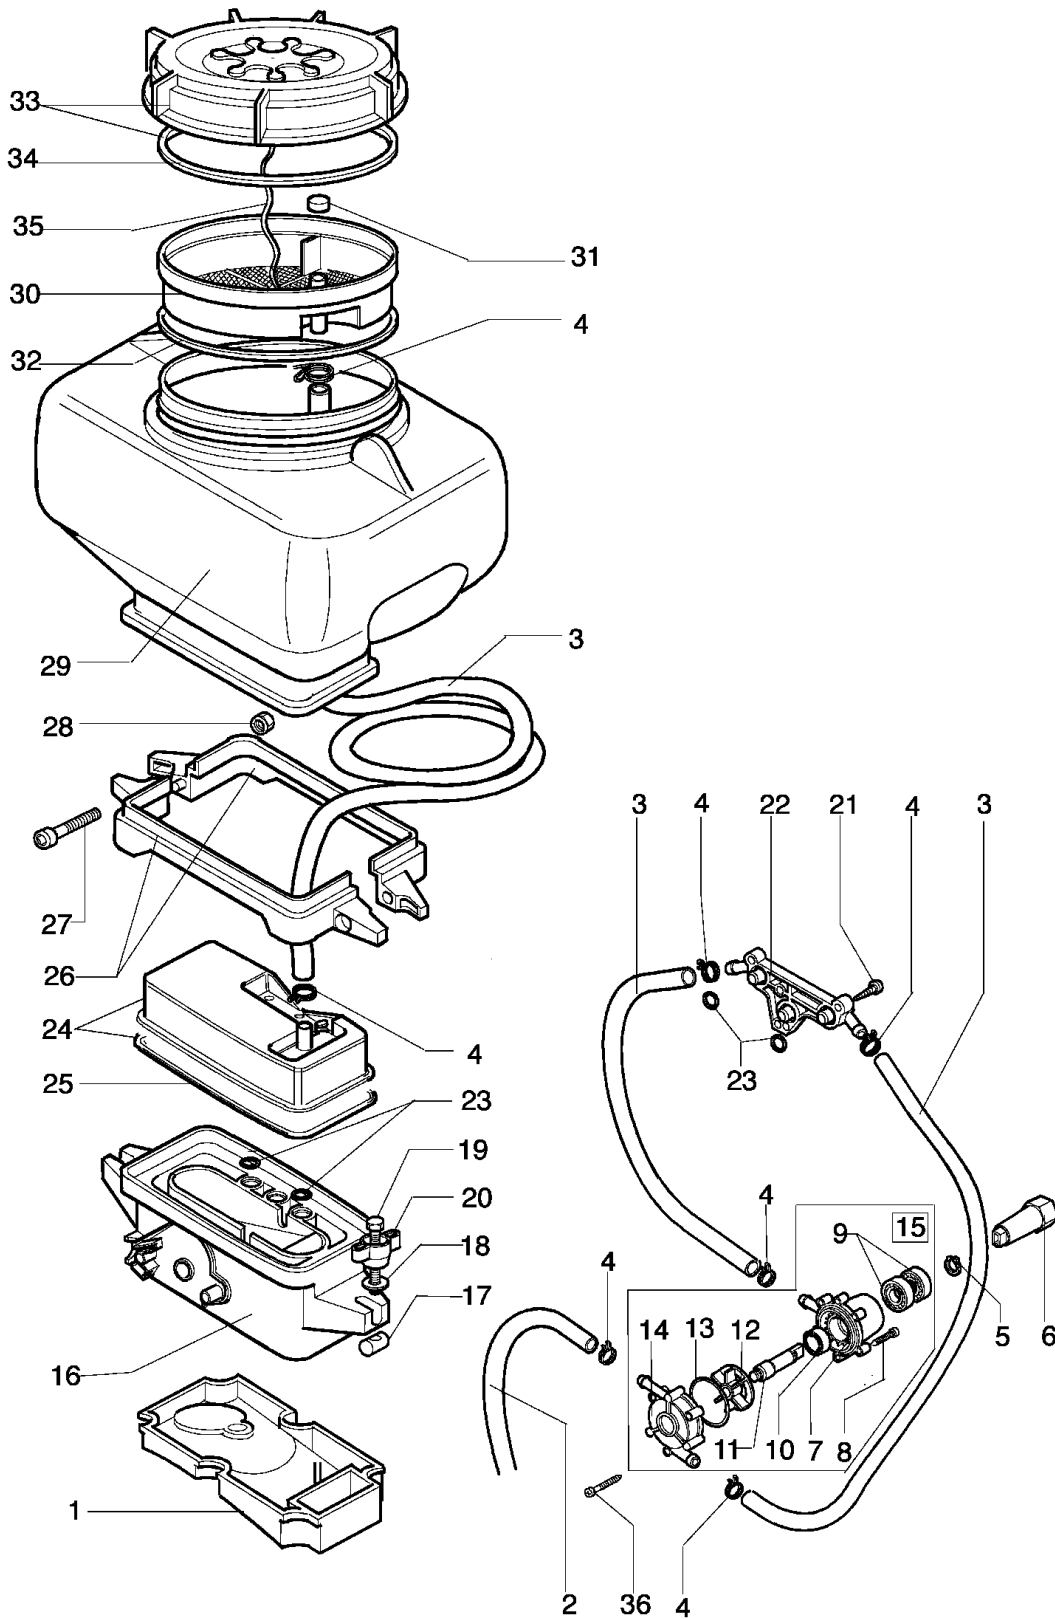

Drawing	Engine		
Refer	Qty	Item number	Description
ence ^a			
1	6	56520107	Screw
2	1	56520009	Cover
3	1	56520097	Gasket
4	1	56520010	Gasket
5	1	56520011A	Muffler
6	1	3801020	Screw
7	2	3801059	Screw
8	7	3819009	Washer
9	13	3916006	Washer
10	1	61120022	Gasket
11	2	3801030	Screw
12	2	3833073	Washer
13	1	3049005	O-ring
14	1	56520031A	Knob
15	2	56520102	Ring
16	1	56520098	Piston pin
17	1	56522023	Piston assy Ø47.5
18	1	56522024	Cylinder assy Ø47.5
19	2	56520095R	Piston ring Ø47.5
20	1	3055114	Spark plug
21	1	56520132	Seal ring
22	1	56520105	Seal ring
23	1	094600097A	Spark plug cap
24	1	56520129	Crankshaft
25	1	3960091	Screw
26	8	3918005	Washer
27	2	56520100	Spacer
28	1	56520101	Bearing
29	1	56520096	Gasket
30	3	3034012	Bearing
31	1	56520099	Crankshaft
32	1	094600169	Spring
33	1	56520067A	Throttle cable
34	2	3025025	Ring
35	1	56520063	Cable
36	1	56520004	Flywheel
37	4	3860096	Screw
38	1	56520122	Grommet
39	1	56520033	Cap
40	1	3801010R	Screw
41	1	3918020	Washer
42	1	56520040A	Plate
43	1	56520039	Shaft joint
44	1	3027005R	Ring
45	1	56520038	Starter pulley
46	1	004000132R	Spring
47	1	56520124A	Ignition coil
48	1	56520021	Gasket
49	2	3801017R	Screw

Drawing Deck and fan assy

Reference	Qty	Item number	Description
1	1	56520001B	Half volute
2	1	56020046	Guard
3	19	3960091	Screw
4	4	3819006	Washer
5	1	56520048D	Tank
6	1	56520117A	Half volute
7	1	56520003	Impeller
8	2	56020110	Harness
9	1	56520075A	Padding
10	4	3055054	Clip
11	1	56520111	Frame
12	2	56020112	Shock absorber
13	2	56020001	Shock absorber
14	6	3918005	Washer
15	2	3801011	Screw
16	2	4098377	Band
17	2	61070011A	Breather valve
18	1	56520051	Tube
19	1	50010218	Fuel filter
20	1	4161211	Bush
21	1	56520049	Tube
22	1	61070079R	Tank cap
23	2	3901064	Screw
24	2	3914003	Nut
25	4	3801026	Screw
26	4	3819009	Washer
27	4	56520042	Cover
28	1	61070006	Gasket
29	1	56520050	Tube
30	2	365200150A	Plastic pin
31	1	56520119	Guard
32	1	3980015	Nut
33	4	56520043	Flange
34	4	3916006	Washer
35	2	3065010A	Hook