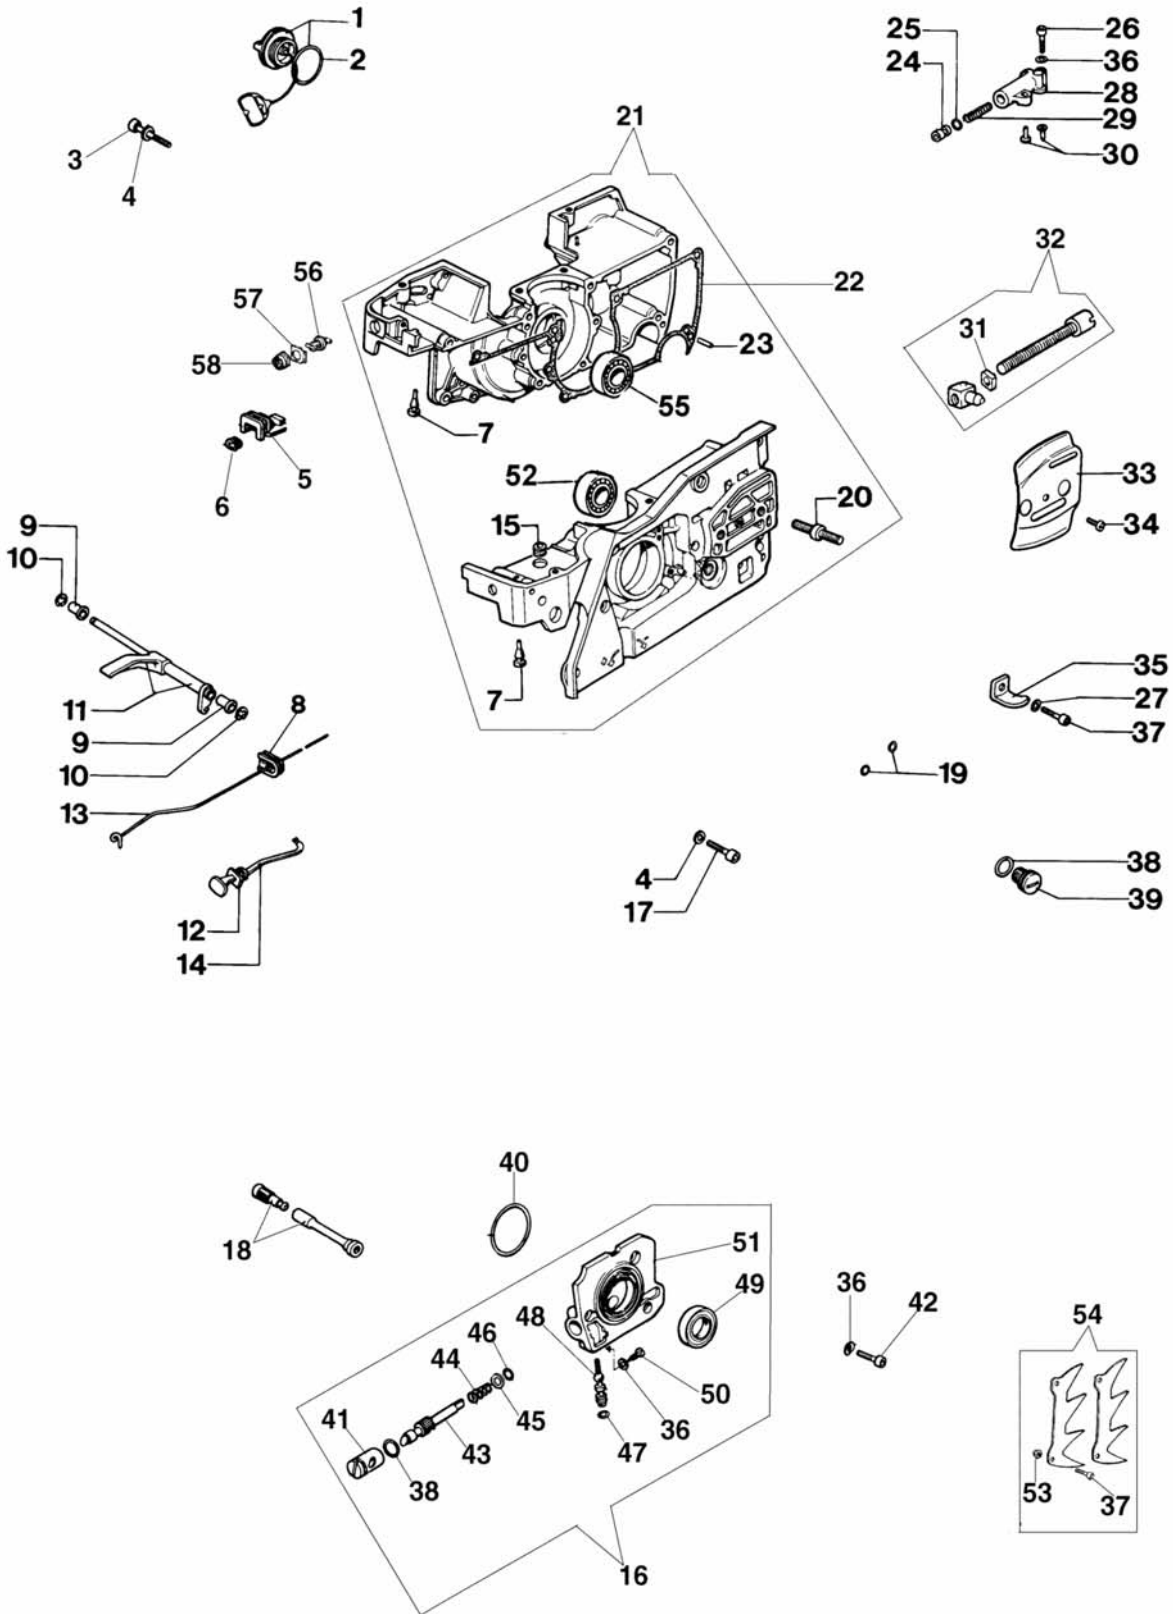

Ref.Nu	Qty	Part number	Description	Validity from	Validity till	Notes	Bulletin
1	1	099900602	Cap				
2	1	099900090	O-ring				
3	4	006000101R	Screw				
4	4	3833073	Washer				
5	1	099900112	Grommet				
6	1	099900144	Clamp				
7	2	099900268A	Rubber clamp				
8	1	099900113	Grommet				
9	2	099900270	Bushing				
10	2	099900091	Ring				
11	1	099900626	Lever				
12	1	099900114	Grommet				
13	1	099900129	Rod				
14	1	099900627	Starter lever				
15	1	099900110	Grommet				
16	1	099900301	Oil pump				
17	2	006000235	Screw				
18	1	099900287	Oil suction				
19	2	3049005	O-ring				
20	2	099900095R	Stud				
21	1	099900815	Crankcase				
22	1	099900065	Gasket				
23	3	3023008R	Pin				
24	1	099900088	Piston pump				
25	1	008200282	O-ring				
26	2	006000024	Screw				
27	2	3833076	Washer				
28	1	099900087A	Pump body				
29	1	099900106	Spring				
30	1	094500577A	Valve				
31	1	098000076	Clamp				
32	1	099900368B	Chain tensioner				
33	1	099900134	Plate				
34	1	006000156	Screw				
35	1	099900135	Plate				
36	2	006000315	Washer				
37	1	005100890	Ring				
38	1	099900169	Screw				
39	1	099900290	Cap				
40	1	099900126	O-ring				
41	1	099900119	Bushing				
42	1	006000085	Screw				
43	1	099900117	Piston pump				
44	1	099900105	Spring				
45	1	099900200	Washer				
46	1	008200279	O-ring				
47	1	3049002	O-ring				
48	1	099900118	Screw				
49	1	3050015AR	Seal ring				
50	1	099900116	Screw				
51	1	099900214A	Pump body				
52	1	099900263	Bearing				
53	2	018100045	Nut				
54	1	099900377	Spike				
55	1	099900006	Bearing				
56	1	094500497	Switch				
57	1	004000438	Plate				
58	1	099900397	Nut				