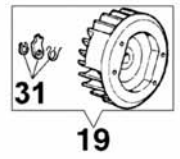

29
Kit etichette
Labels set
Jeu etiquette
Juego etiquetas
Etikettenkit

40
kit guarnizioni
Gasket set
Jeu joints
Juego juntas
Dichtungenkit