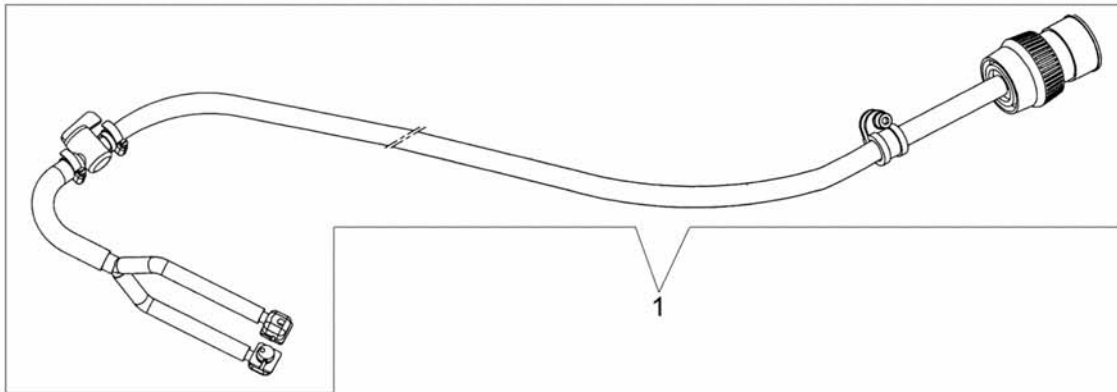

Ref.Nu	Qty	Part number	Description	Validity from	Validity till	Notes	Bulletin
1	1	52012062	Water kit				
2	1	52010110A	Pro water cooling kit				
3	1	52012100	Labels kit 983TTA 12"-14"				
3	1	52012103	Labels kit 983TTA 16"				
4	1	4191240	Tool kit				
5	1	52010173A	Flange				
6	1	52010109	Fittings				
7	1	52010107	Lock nut				
8	1	098000297R	Air filter optional				
9	1	52010108	Hose				
10	1	52010105	Fittings				
11	1	52010372	Hose				
12	1	52010104	Shaft joint				
13	1	52010102	Shaft joint				
14	1	52010087	Bracket				
15	2	3033074	Washer				
16	2	006000024	Screw				
17	1	52010103	Valve