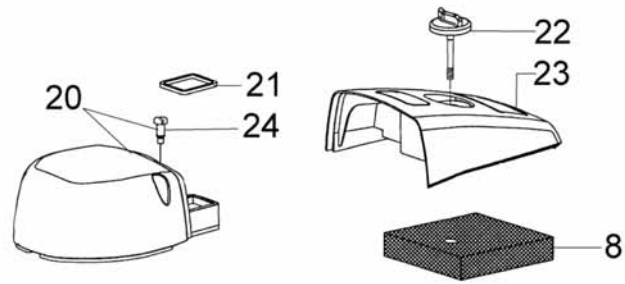

Ref.Nu	Qty	Part number	Description	Validity from	Validity till	Notes	Bulletin
1	1	52010514R	Flange				
2	2	330000010	O-ring				
3	1	52010513R	Air filter				
4	1	018600056AR	Air filter				
5	3	3802002A	Screw				
6	1	3049007	O-ring				
7	1	52010014B	Central body				
8	1	52010451R	Air filter				
9	1	52010465	Tube and breather				
10	1	018600090A	Gasket				
11	1	52010059R	Gasket				
12	1	52010016AR	Cover				
13	3	072700182	Screw				
14	3	3833073	Washer				
15	1	52010132	Plate				
16	1	094500497	Switch				
17	1	097000121A	Cable				
18	1	099900397	Nut				
19	1	004000438	Plate				
20	1	52012004B	Filter cover				
21	1	52010060	Gasket				
22	1	52010041	Knob				
23	1	52010018A	Cover				
24	1	093000468A	Screw