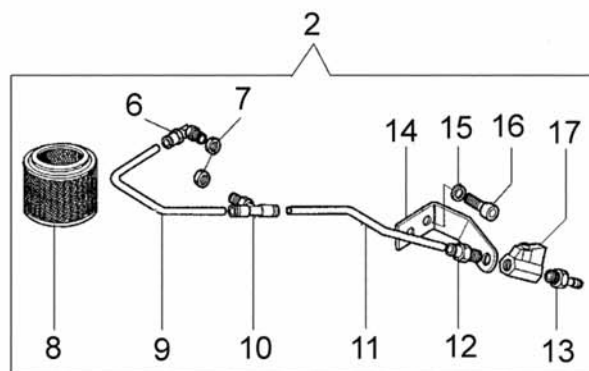

Ref.Nu	Qty	Part number	Description	Validity from	Validity till	Notes	Bulletin
1	1	52012062	Water kit				
2	1	52010110A	Pro water cooling kit				
3	1	52012100	Labels kit 983TTA 12"-14"				
3	1	52012103	Labels kit 983TTA 16"				
4	1	4191240	Tool kit				
5	1	52010173A	Flange				
6	1	52010109	Fittings				
7	1	52010107	Lock nut				
8	1	098000297R	Air filter optional				
9	1	52010108	Hose				
10	1	52010105	Fittings				
11	1	52010372	Hose				
12	1	52010104	Shaft joint				
13	1	52010102	Shaft joint				
14	1	52010087	Bracket				
15	2	3033074	Washer				
16	2	006000024	Screw				
17	1	52010103	Valve