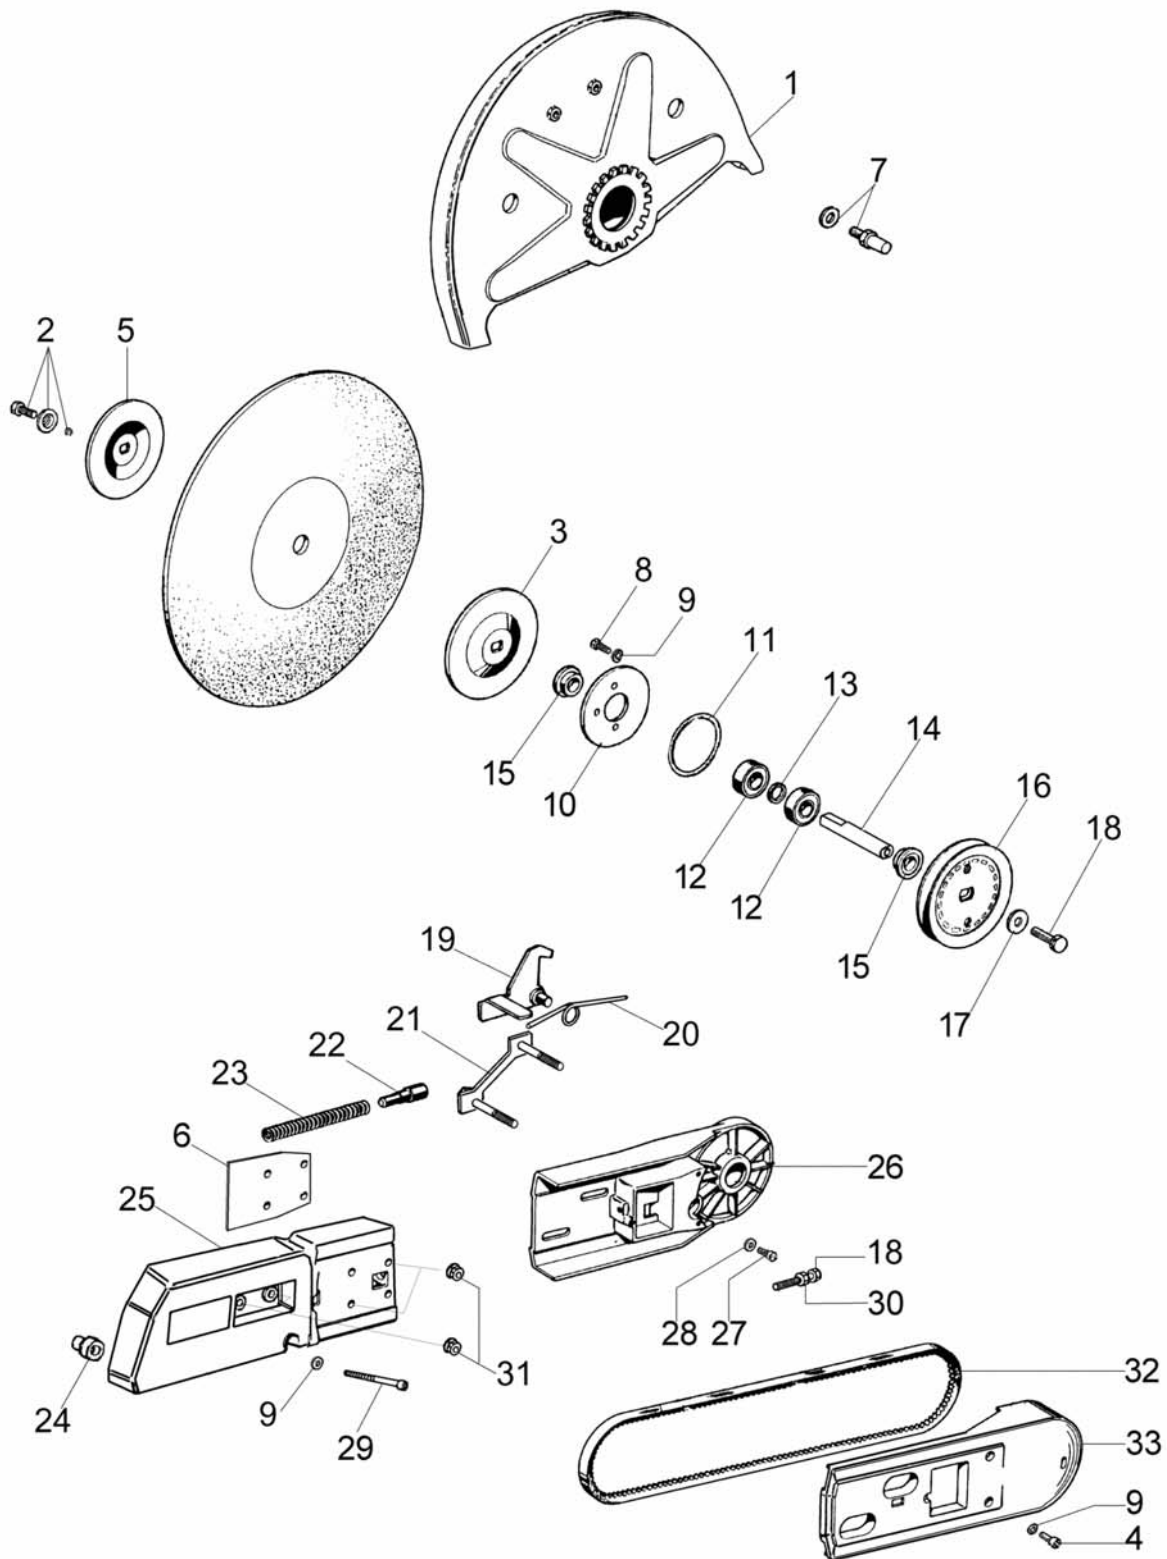

Ref.Nu	Qty	Part number	Description	Validity from	Validity till	Notes	Bulletin
0	1	52012060R	Cpl. arm 16"				
1	1	52010216AR	Disc cover 16"				
2	1	52010177	Screw and washer				
3	1	018600236A	Flange				
4	3	006000624	Screw				
5	1	018600235	Flange				
6	1	018600017A	Spacer				
7	1	52012110	Pin				
8	4	3806022	Screw				
9	7	3833073	Washer				
10	1	018100012	Flange				
11	1	018100029	O-ring				
12	1	3035019R	Bearing				
13	1	018100020	Ring				
14	1	018600019	Shaft				
15	1	018600237	Spacer				
16	1	018600004A	Pulley				
17	1	3918013	Washer				
18	1	3806065	Screw				
19	1	018100015	Pawl				
20	1	018100038	Spring				
21	1	018600009	Flange				
22	1	018600015	Pin				
23	1	018600030	Spring				
24	1	006000300	Bushing				
25	1	52010431	Belt cover				
26	1	018600001	Arm				
27	1	006000156	Screw				
28	1	094500034R	Washer				
29	1	3801067	Screw				
30	1	094600112	Nut				
31	4	50010148R	Nut				
32	1	018600031R	Belt				
33	1	018600003	Cover