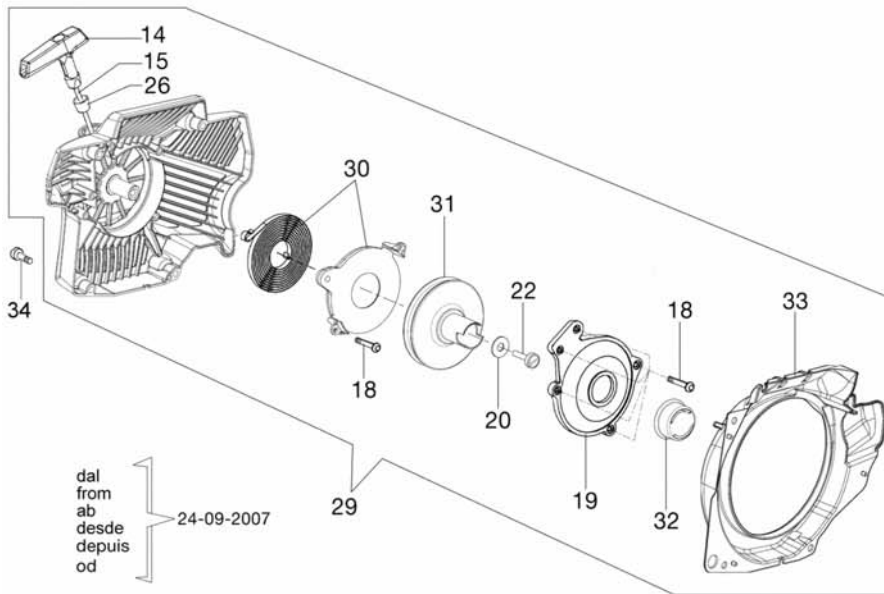

Ref.Nu	Qty	Part number	Description	Validity from	Validity till	Notes	Bulletin
1	1	52010326BR	Flywheel				
2	2	52012027	Pawl kit				
3	1	005000361	Washer				
4	1	3833080	Washer				
5	1	004000142	Nut				
6	1	097000019C	Flange				
7	1	094600169A	Spring				
8	1	094600097A	Spark plug cap				
9	1	52010497R	Cable				
10	2	3916004	Washer				
11	2	006000315	Washer				
12	2	094000227	Screw				
13	1	52010320AR	Ignition coil				
14	1	50140060	Handle				
15	1	098000079R	Starter rope				
16	1	098000060AR	Spring				BT7-015-09/07
17	1	52010404	Spacer				BT7-015-09/07
18	6	3960017AR	Screw				BT7-015-09/07
19	1	50140055	Cover				
20	1	3918006	Washer				
21	1	52010439CR	Starter pulley				BT7-015-09/07
22	1	3908036	Screw				
23	4	097000092AR	Screw				
24	1	52010495A	Starter kit				BT7-015-09/07
25	1	52010410	Cap				BT7-015-09/07
26	1	50140056	Cap				
27	1	3960116	Screw				BT7-015-09/07
28	5	3819005	Washer				BT7-015-09/07
29	1	52010495A	Starter kit				BT7-015-09/07
30	1	52012118BR	Compl spring				BT7-015-09/07
31	1	52010485BR	Pulley				BT7-015-09/07
32	1	52010489R	Cap				BT7-015-09/07
33	1	52010484R	Flange				BT7-015-09/07
34	4	099900296R	Screw				BT7-015-09/07