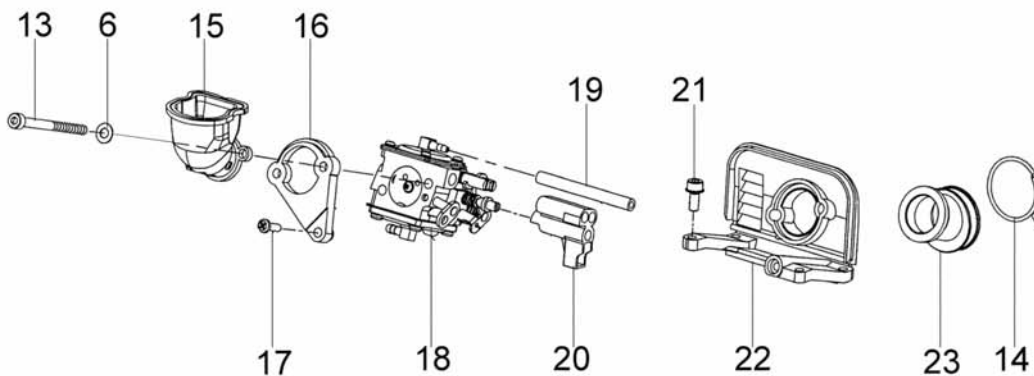

Ref.Nu	Qty	Part number	Description	Validity from	Validity till	Notes	Bulletin
1	1	3055118	Spark plug				
2	4	005100906AR	Screw				
3	4	3833076	Washer				
4	1	50010215	Decompressor				
5	2	098000004R	Piston ring Ø52				
6	1	094500007R	Piston pin				
7	2	007201198	Ring				
8	1	098000312B	Piston assy Ø52				
9	1	50102012E	Cylinder assy Ø52				
10	1	52010458R	Gasket				
11	1	099900268A	Rubber clamp				
12	1	52022079R	Cap				
13	1	006000010	Bearing				
14	1	098000001R	Crankshaft				
15	1	094500028R	Key				
16	1	097000009AR	Gasket				
17	1	094500004R	Seal ring				
18	1	52012112A	Crankcase				
19	2	099900006	Bearing				
20	1	50200124R	Grommet				
21	1	098000313	Grommet				
22	7	3833073	Washer				
23	2	006100303	Screw				
24	2	097000080BR	Bar stud 10mm				
25	1	099900014R	Seal ring				
26	4	3801015	Screw				
27	1	097000132R	Clutch				
28	1	005100987	Screw				
29	1	097000098	Spring				
30	1	097000057	Grommet				
31	1	006000102	Split pin				
32	1	097000097	Washer				
33	1	52010030	Bearing				
34	1	52010035	Spacer				
35	1	52010034	Bushing				
36	1	52010029AR	Clutch drum				
37	1	3023008R	Pin				
38	1	52010134R	Plate				
39	1	52012044	Throttle				
40	1	52010078	Starter lever				
41	1	3049030	O-ring				

Ref.Nu	Qty	Part number	Description	Validity from	Validity till	Notes	Bulletin
1	1	3801052R	Screw				
2	5	3033074	Washer				
3	1	097000342A	Cover				
4	2	3801045	Screw				
5	1	005100913B	Screw				
6	2	3833073	Washer				
7	1	098000133	Deflector				
8	1	098000132	Screen				
9	1	52010441A	Muffler				
10	1	097000094CR	Gasket				
11	1	52010120	Spring				
12	1	094600126	Tube				
13	2	61052009B	Screw				
14	1	097000059A	Spring				
15	1	52010008A	Manifold				
16	1	097000333	Flange				
17	1	3960057R	Screw				
18	1	52012116	Carburetor WJ-104				
19	1	015000100	Tube				
20	1	52010189	Screw guide				
21	3	097000092AR	Screw				
22	1	098000057	Support				
23	1	098000010	Manifold				