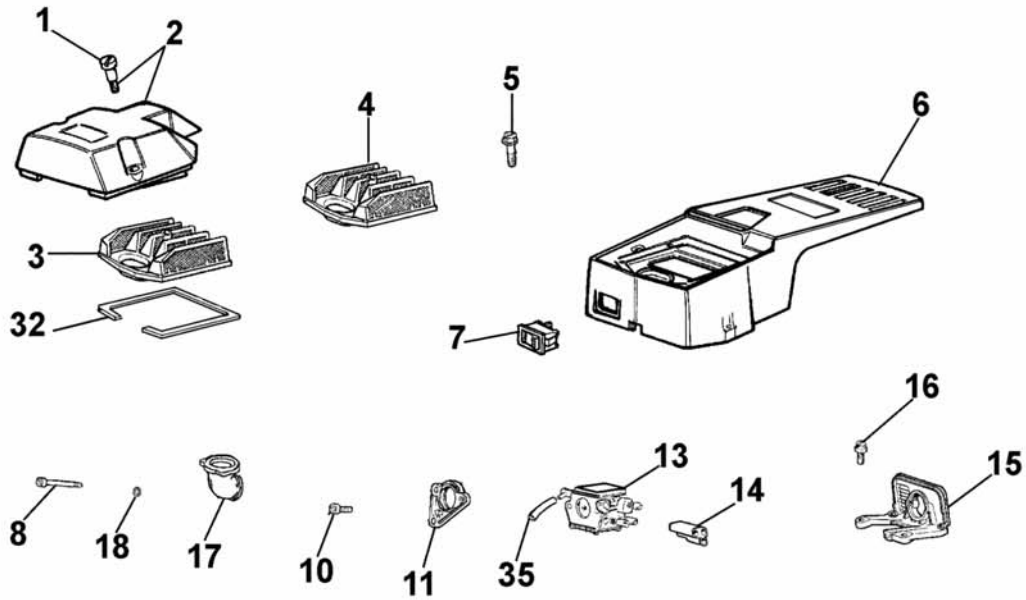

Ref.Nu	Qty	Part number	Description	Validity from	Validity till	Notes	Bulletin
1	1	097000135R	Cap				
2	1	099900090	O-ring				
3	1	099900110	Grommet				
4	2	3914003	Nut				
5	1	006000102	Split pin				
6	1	097000049A	Starter lever				
7	8	3833073	Washer				
8	1	005100987	Screw				
9	1	097000147A	Oil filter				
10	1	097000078	Cap				
11	2	097000080BR	Bar stud 10mm				
12	1	097000009AR	Gasket				
13	1	098000076	Clamp				
14	1	099900368B	Chain tensioner				
15	1	61052009B	Screw				
16	2	097000109A	Spike				
18	2	094500155	Nut				
19	4	006000251R	Screw				
20	1	097000283	Plate				
21	4	3801035	Screw				
22	1	097000525	Crankcase assy				
23	1	097000069B	Piston pump				
24	1	097000072	Worm gear				
25	1	097000131B	Oil pump				
26	3	006000024	Screw				
27	3	006000315	Washer				
28	1	097000062	Pin				
29	1	097000067	Screw				
30	1	097000068	Clamp				
31	1	097000071A	Spring				
32	2	097000070	Washer				
33	1	097000073	Washer				
34	1	097000272	Oil line				
35	1	006000300	Bushing				
36	1	3023008R	Pin				
37	1	097000229R	Breather valve				
38	1	097000057	Grommet				
39	2	099900006	Bearing				
40	1	097000276	Guard				
41	2	50070149	Guard				
42	1	097000277	Plate				
43	1	097000321A	Chain cover				
44	1	3026003	Ring				
45	1	097000146	Lever				
46	1	099900152A	Spring				
47	1	097000107	Pin				
48	1	50010088AR	Spring				
49	1	097000102	Guard				
50	1	097000106	Pin				
51	1	097000373	Chain cover				
52	1	097000275	Plate				
53	1	3960045	Screw				
54	1	50070149	Guard				
55	1	50010084	Plate				
56	1	097000105	Brake band				
57	1	097000114	Deflector				
58	1	097000098	Spring				
59	1	097000097	Washer				
60	1	097000132	Clutch				
61	1	097000207	Clutch drum				
62	1	097000011	Bearing				
63	1	006100730	Ring 3/8"				
64	1	50010243	Pin				