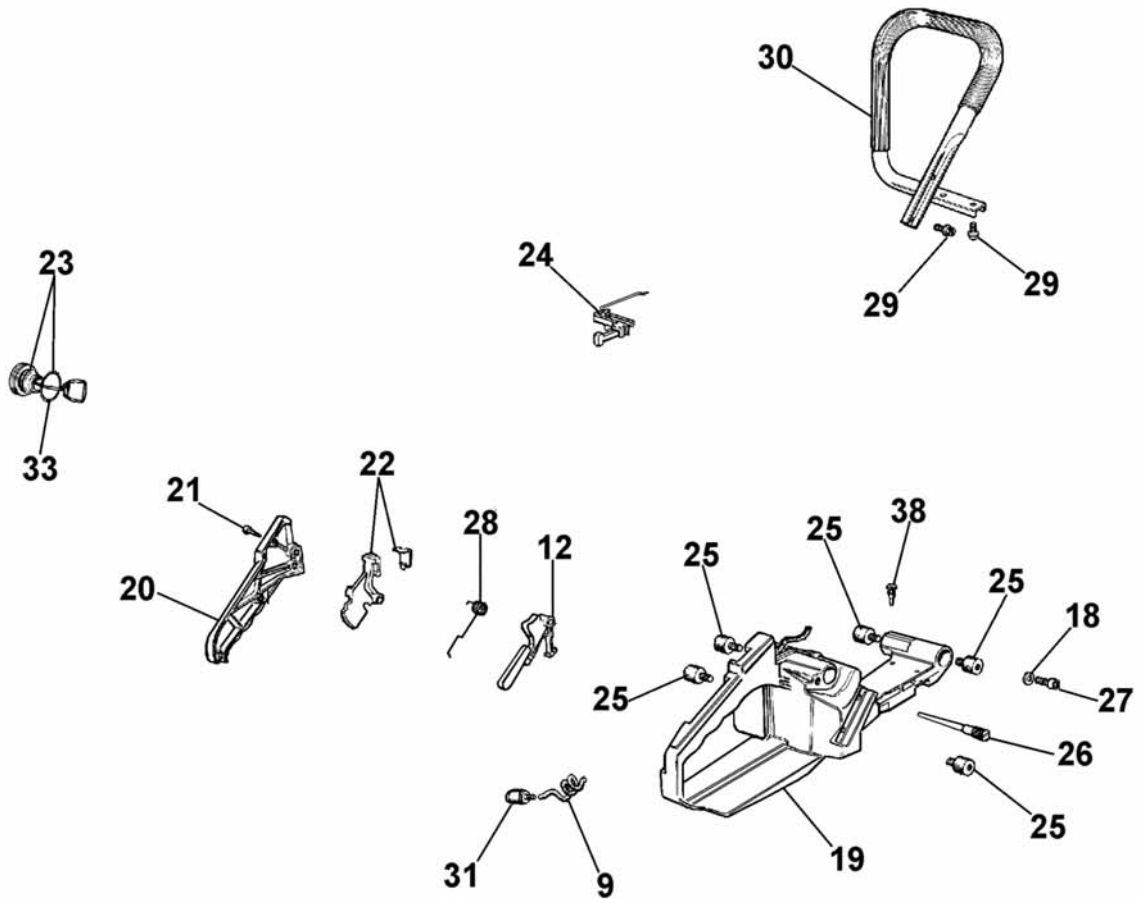

Ref.Nu	Qty	Part number	Description	Validity from	Validity till	Notes	Bulletin
1	1	097000135R	Cap				
2	1	099900090	O-ring				
3	1	099900110	Grommet				
4	2	3914003	Nut				
5	1	006000102	Split pin				
6	1	097000049A	Starter lever				
7	8	3833073	Washer				
8	1	005100987	Screw				
9	1	097000147A	Oil filter				
10	1	097000078	Cap				
11	2	097000080BR	Bar stud 10mm				
12	1	097000009AR	Gasket				
13	1	098000076	Clamp				
14	1	099900368B	Chain tensioner				
15	1	61052009B	Screw				
16	2	097000109A	Spike				
18	2	094500155	Nut				
19	4	006000251R	Screw				
20	1	097000283	Plate				
21	4	3801035	Screw				
22	1	097000525	Crankcase assy				
23	1	097000069B	Piston pump				
24	1	097000072	Worm gear				
25	1	097000131B	Oil pump				
26	3	006000024	Screw				
27	3	006000315	Washer				
28	1	097000062	Pin				
29	1	097000067	Screw				
30	1	097000068	Clamp				
31	1	097000071A	Spring				
32	2	097000070	Washer				
33	1	097000073	Washer				
34	1	097000272	Oil line				
35	1	006000300	Bushing				
36	1	3023008R	Pin				
37	1	097000229R	Breather valve				
38	1	097000057	Grommet				
39	2	099900006	Bearing				
40	1	097000276	Guard				
41	2	50070149	Guard				
42	1	097000277	Plate				
43	1	097000321A	Chain cover				
44	1	3026003	Ring				
45	1	097000146	Lever				
46	1	099900152A	Spring				
47	1	097000107	Pin				
48	1	50010088AR	Spring				
49	1	097000102	Guard				
50	1	097000106	Pin				
51	1	097000373	Chain cover				
52	1	097000275	Plate				
53	1	3960045	Screw				
54	1	50070149	Guard				
55	1	50010084	Plate				
56	1	097000105	Brake band				
57	1	097000114	Deflector				
58	1	097000098	Spring				
59	1	097000097	Washer				
60	1	097000132	Clutch				
61	1	097000207	Clutch drum				
62	1	097000011	Bearing				
63	1	006100730	Ring 3/8"				
64	1	50010243	Pin				