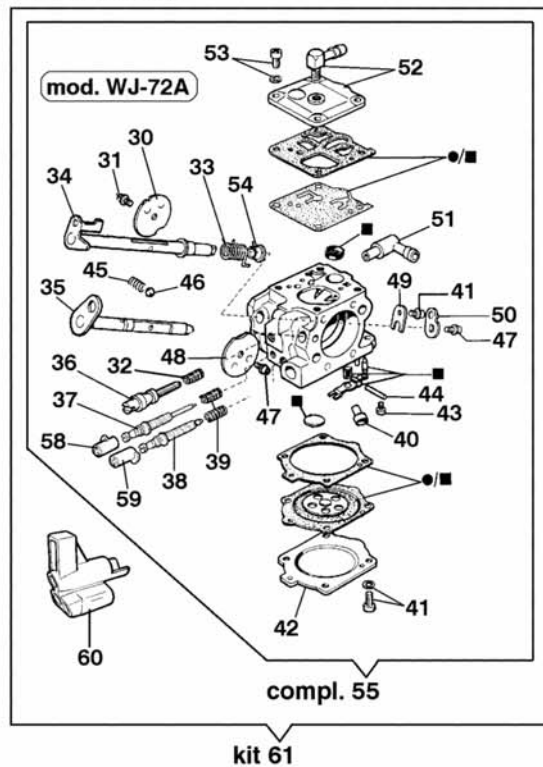

DA NOVEMBRE 2004
FROM NOVEMBER 2004
AB NOVEMBER 2004
DESDE NOVIEMBRE 2004
DEPUIS NOVEMBRE 2004

56 ■ KIT RIPARAZIONE
REPAIR KIT

57 ● KIT MEMBRANE & GUARNIZIONI
DIAPHRAGM & GASKET SET