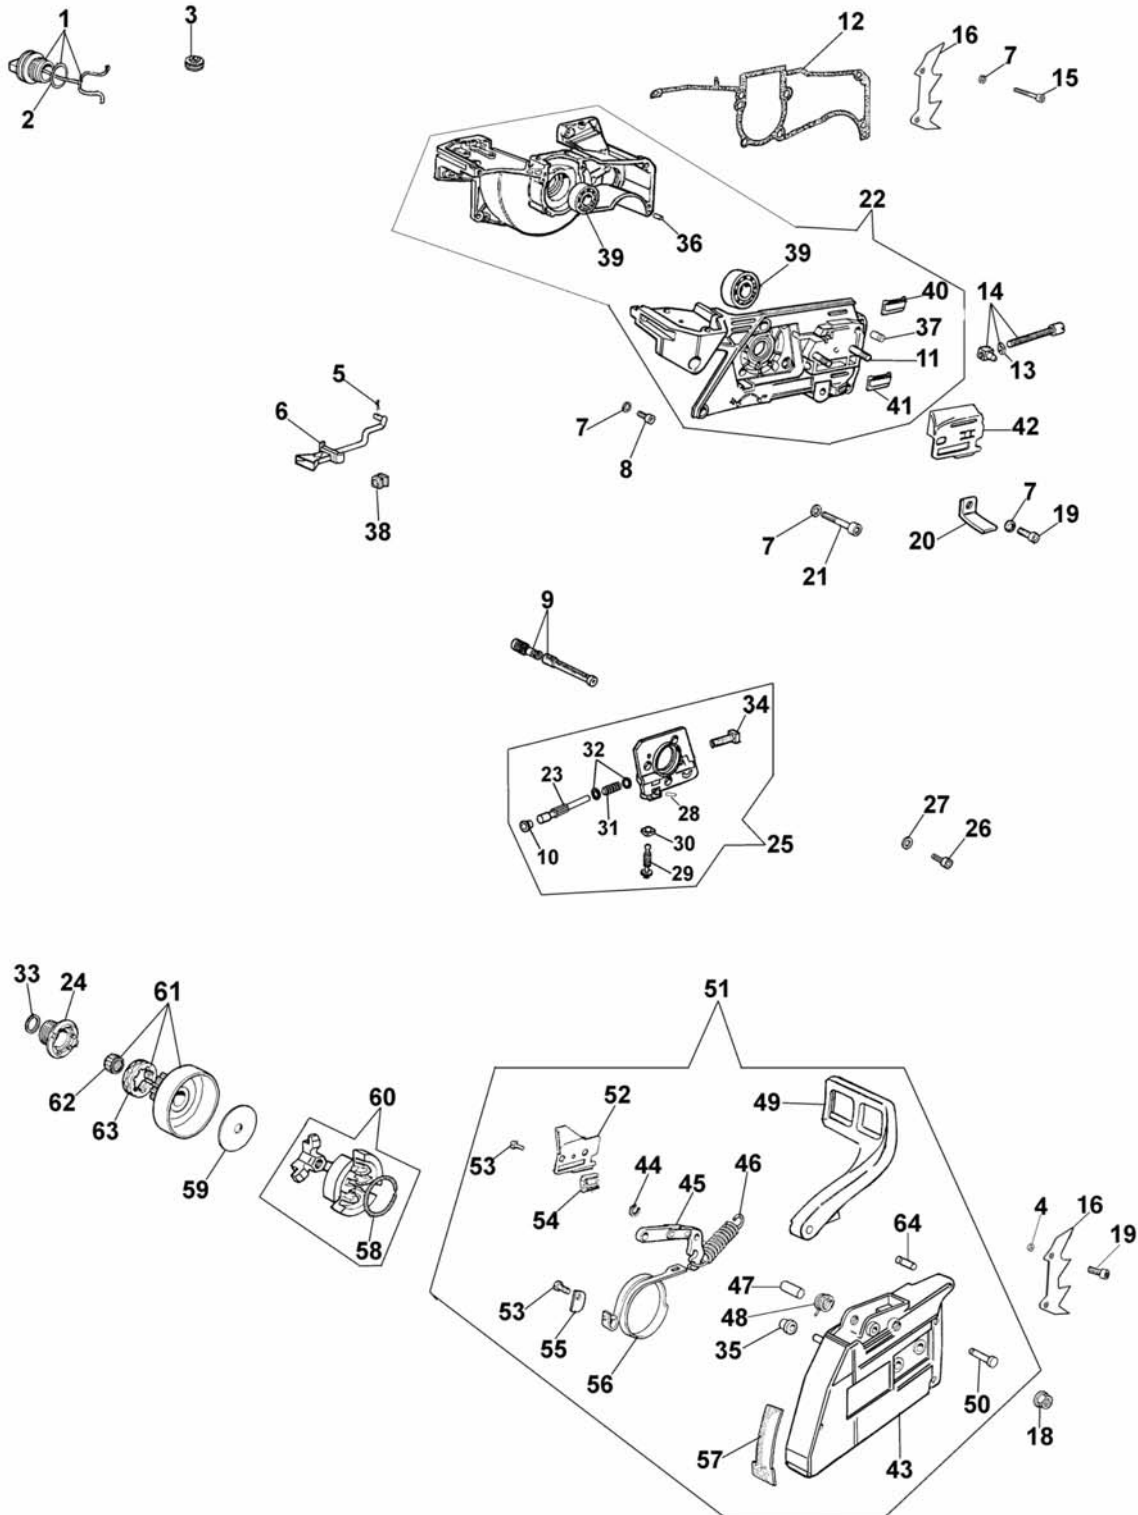

Ref.Nu	Qty	Part number	Description	Validity from	Validity till	Notes	Bulletin
1	1	097000135R	Cap				
2	1	099900090	O-ring				
3	1	099900110	Grommet				
4	2	3914003	Nut				
5	1	006000102	Split pin				
6	1	097000049A	Starter lever				
7	8	3833073	Washer				
8	1	005100987	Screw				
9	1	097000147A	Oil filter				
10	1	097000078	Cap				
11	2	097000080BR	Bar stud 10mm				
12	1	097000009AR	Gasket				
13	1	098000076	Clamp				
14	1	099900368B	Chain tensioner				
15	1	61052009B	Screw				
16	2	097000109A	Spike				
18	2	094500155	Nut				
19	4	006000251R	Screw				
20	1	097000283	Plate				
21	4	3801035	Screw				
22	1	097000525	Crankcase assy				
23	1	097000069B	Piston pump				
24	1	097000072	Worm gear				
25	1	097000131B	Oil pump				
26	3	006000024	Screw				
27	3	006000315	Washer				
28	1	097000062	Pin				
29	1	097000067	Screw				
30	1	097000068	Clamp				
31	1	097000071A	Spring				
32	2	097000070	Washer				
33	1	097000073	Washer				
34	1	097000272	Oil line				
35	1	006000300	Bushing				
36	1	3023008R	Pin				
37	1	097000229R	Breather valve				
38	1	097000057	Grommet				
39	2	099900006	Bearing				
40	1	097000276	Guard				
41	2	50070149	Guard				
42	1	097000277	Plate				
43	1	097000321A	Chain cover				
44	1	3026003	Ring				
45	1	097000146	Lever				
46	1	099900152A	Spring				
47	1	097000107	Pin				
48	1	50010088AR	Spring				
49	1	097000102	Guard				
50	1	097000106	Pin				
51	1	097000373	Chain cover				
52	1	097000275	Plate				
53	1	3960045	Screw				
54	1	50070149	Guard				
55	1	50010084	Plate				
56	1	097000105	Brake band				
57	1	097000114	Deflector				
58	1	097000098	Spring				
59	1	097000097	Washer				
60	1	097000132	Clutch				
61	1	097000207	Clutch drum				
62	1	097000011	Bearing				
63	1	006100730	Ring 3/8"				
64	1	50010243	Pin				