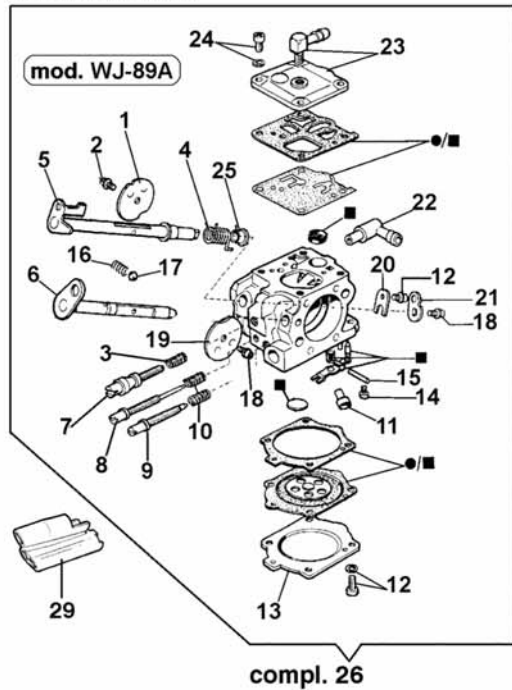

FINO A NOVEMBRE 2004
TILL NOVEMBER 2004
BIS NOVEMBER 2004
HASTA NOVEMBRE 2004
JUSQU'A NOVEMBRE 2004

27 ■ KIT RIPARAZIONE
REPAIR KIT

28 ● KIT MEMBRANE & GUARNIZIONI
DIAPHRAGM & GASKET SET