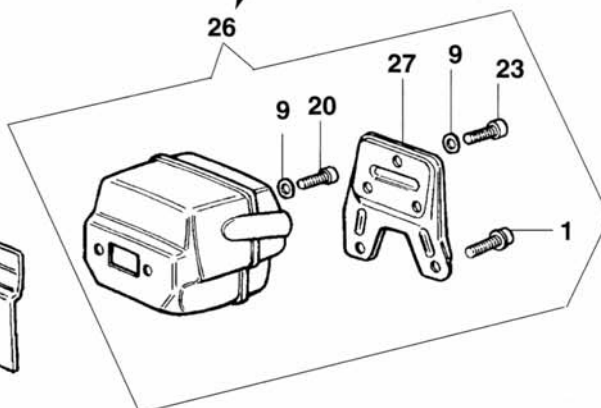

bollettino bulletin  
gr. 4 n. 64  
10/10 1998

▲12

Ref.Nu	Qty	Part number	Description	Validity from	Validity till	Notes	Bulletin
1	1	097000092AR	Screw				
2	1	097000059A	Spring				
3	1	097000043	Manifold				
4	1	094500007R	Piston pin				
5	1	007201198	Ring				
6	1	006000010	Bearing				
7	1	098000001R	Crankshaft				
8	1	098000033B	Piston assy Ø52				
9	1	3033074	Washer				
10	1	098000011B	Muffler				
11	1	3801038	Screw				
12	1	097000215A	Gasket set				
13	1	099900006	Bearing				
14	1	094500004R	Seal ring				
15	1	094500028R	Key				
16	1	52010458R	Gasket				
17	1	005000019	Spark plug				
18	1	097000094CR	Gasket				
19	1	099900014R	Seal ring				
20	1	3801045	Screw				
22	1	097000090B	Cover				
23	1	3801052R	Screw				
24	1	098000004R	Piston ring Ø52				
25	1	098000031A	Cylinder				
26	1	098000048	Muffler				
27	1	097000342A	Cover				
28	1	3833076	Washer				

Ref.Nu	Qty	Part number	Description	Validity from	Validity till	Notes	Bulletin
1	1	094500155	Nut				
2	1	097000207	Clutch drum				
3	1	097000011	Bearing				
4	1	006100730	Ring 3/8"				
5	1	097000132	Clutch				
6	1	097000097	Washer				
7	1	097000098	Spring				
8	1	097000140	Plate				
9	1	097000105	Brake band				
10	1	006000300	Bushing				
11	1	097000114	Deflector				
12	1	3960045	Screw				
13	1	097000066	Plate				
14	1	097000167	Chain cover				
15	1	3026003	Ring				
16	1	097000146	Lever				
17	1	099900152	Spring				
18	1	097000107	Pin				
19	1	50010088AR	Spring				
20	1	097000102	Guard				
21	1	097000106	Pin				
22	1	097000373	Chain cover				
26	1	50010045	Guard				
33	1	097000275	Plate				