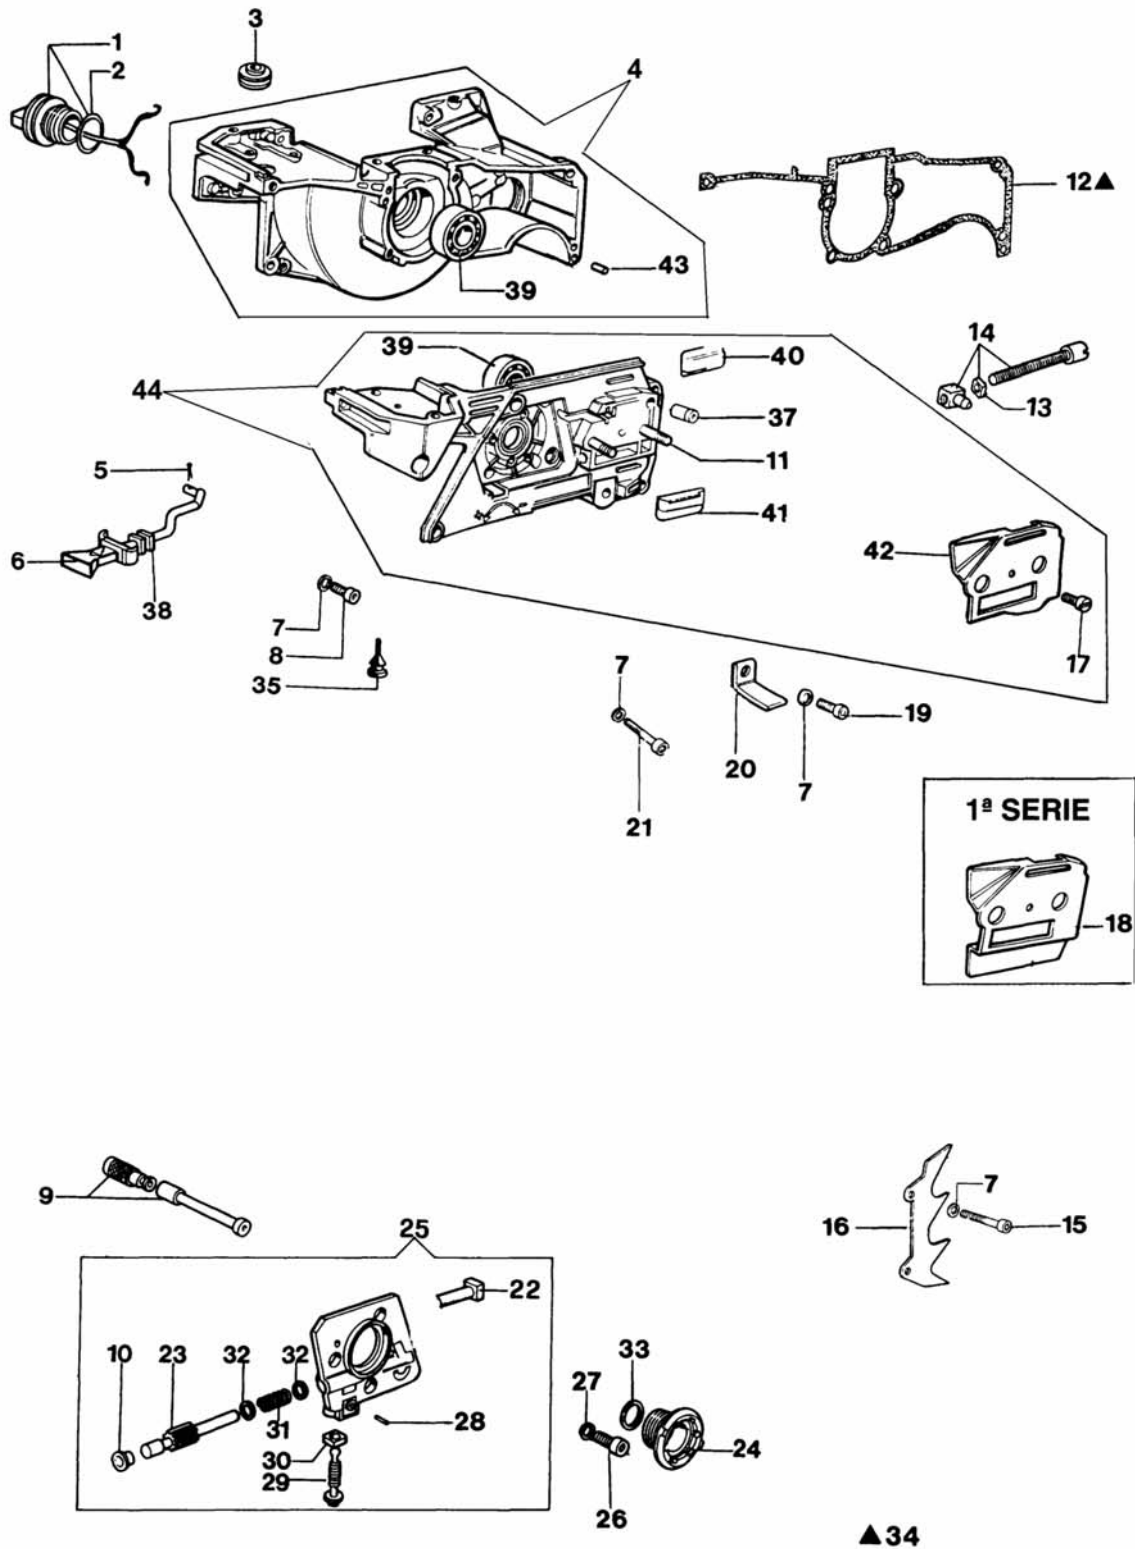

Ref.Nu	Qty	Part number	Description	Validity from	Validity till	Notes	Bulletin
1	1	097000135	Cap				
2	1	099900090	O-ring				
3	1	099900110	Grommet				
4	1	097000269C	Half crankcase				
5	1	006000102	Split pin				
6	1	097000049	Starter lever				
7	1	3833073	Washer				
8	1	005100987	Screw				
9	1	097000147A	Oil filter				
10	1	097000078	Cap				
11	1	097000080BR	Bar stud 10mm				
12	1	097000009AR	Gasket				
13	1	097000282	Clamp				
14	1	099900368A	Chain tensioner screw				
15	1	61052009B	Screw				
16	1	097000109	Spike				
17	1	006000156	Screw				
18	1	097000053	Plate				
19	1	006000251R	Screw				
20	1	097000115	Plate				
21	1	3801035	Screw				
22	1	097000047A	Oil line				
23	1	097000069	Piston pump				
24	1	097000072	Worm gear				
25	1	097000131A	Oil pump				
26	1	006000024	Screw				
27	1	006000315	Washer				
28	1	097000062	Pin				
29	1	097000067	Screw				
30	1	097000068	Clamp				
31	1	097000071	Spring				
32	1	097000070	Washer				
33	1	097000073	Washer				
34	1	097000215A	Gasket set				
35	1	099900268A	Rubber clamp				
36	1	3059003	Band				
37	1	097000229R	Breather valve				
38	1	097000057	Grommet				
39	1	099900006	Bearing				
40	1	097000276	Guard				
41	1	50010045	Guard				
42	1	097000277	Plate				
43	1	3023008R	Pin				
44	1	097000362C	Half crankcase