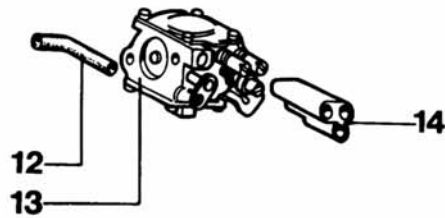

Ref.Nu	Qty	Part number	Description	Validity from	Validity till	Notes	Bulletin
1	1	097000037	Screw				
2	1	097000064A	Handle				
4	1	004000132R	Spring				
5	1	097000041	Pulley				
6	1	3918006	Washer				
7	1	3908036	Screw				
9	1	004000142	Nut				
10	1	3833080	Washer				
11	1	005000361	Washer				
12	1	097000217	Pawl kit				
15	1	2317021R	Switch				
16	1	097000121	Cable				
18	1	005000019	Spark plug				
19	1	094600169A	Spring				
20	1	094600097A	Spark plug cap				
22	1	3916004	Washer				
23	1	006000315	Washer				
24	1	094000227	Screw				
25	1	097000092AR	Screw				
27	1	098000066A	Starter assy				
28	1	098000036B	Ignition coil				
29	1	097000019C	Flange				
30	1	52010136BR	Flywheel				
26	1	098000060AR	Spring				
31	1	005400785	Screw				

Ref.Nu	Qty	Part number	Description	Validity from	Validity till	Notes	Bulletin
1	1	094500155	Nut				
2	1	097000207	Clutch drum				
3	1	097000011	Bearing				
4	1	006100730	Ring 3/8"				
5	1	097000132	Clutch				
6	1	097000097	Washer				
7	1	097000098	Spring				
8	1	097000140	Plate				
9	1	097000105	Brake band				
10	1	006000300	Bushing				
11	1	097000114	Deflector				
12	1	3960045	Screw				
13	1	097000066	Plate				
14	1	097000167	Chain cover				
15	1	3026003	Ring				
16	1	097000146	Lever				
17	1	099900152	Spring				
18	1	097000107	Pin				
19	1	50010088AR	Spring				
20	1	097000102	Guard				
21	1	097000106	Pin				
22	1	097000373	Chain cover				
26	1	50010045	Guard				
33	1	097000275	Plate				