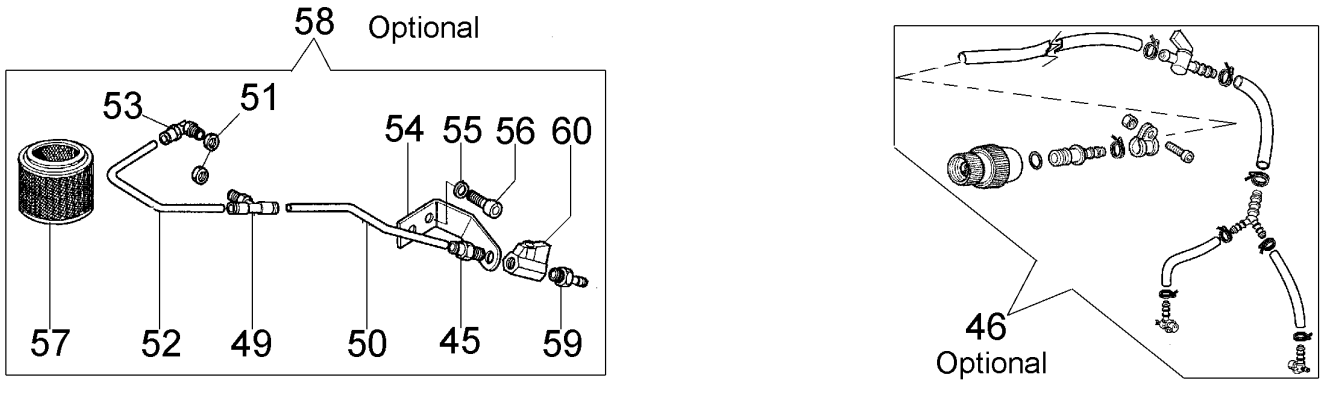

Ref.Nu	Qty	Part number	Description	Validity from	Validity till	Notes	Bulletin
-	1	52012006AR	Arm assy 14				
1	1	52010026	Disk cover 14				
2	1	52010177	Screws kit				
3	3	3906019R	Screw				
4	1	52010045	Ring				
5	1	018600235	Flange				
6	2	52010044	Spacer				
7	1	018600019	Shaft				
8	3	3806022R	Screw				
9	1	005000343	Washer				
10	1	018600236A	Flange				
11	1	018100029	O-ring				
12	2	3035042R	Bearing				
13	1	52010012	Spacer				
14	5	094000251	Nut				
15	1	52010039	Spacer				
16	1	018600004A	Pulley				
17	1	3918013R	Washer				
18	1	3806065	Screw				
19	1	52010305	Plate				
20	10	3806021A	Screw				
21	1	52012114R	Arm				
22	1	52010043	Flange				
23	1	52010013	Clamp				
24	1	52010396	Sector				
25	1	52010430	Belt cover				
26	1	52010062AR	Knob				
27	2	3906045R	Screw				
28	1	52010025AR	Support				
29	2	3801016R	Screw				
30	3	3914010R	Nut				
31	2	50010148R	Nut				
32	1	018100180R	Belt				
33	1	52010022AR	Cover				
34	9	3833073R	Washer				
35	1	3906016	Screw				
36	1	52010211	Guard				
37	1	52010046	Bushing				
38	3	3806076	Screw				
39	1	52010036	Belt tensioner				
40	10	3806021A	Screw				
41	1	3801067	Screw				
42	1	52010023	Guard				
43	2	3916008R	Washer				
44	1	006000300	Bushing				
45	1	52010104	Shaft joint				
46	1	52012055	Water kit				
47	1	4191240	Tool kit				
48	1	018600032	Disk 16 (cement)				
48	1	018600033	Disk 16 (metal)				
48	1	52010169	Disk 12 (metal)				
48	1	52010170	Disk 12 (cement)				
48	1	52010171	Disk 14 (metal)				
48	1	52010172	Disk 14 (cement)				
49	1	52010105	Fittings				
50	1	52010372	Tube				
51	1	52010107	Lock nut				
52	1	52010108	Tube				
53	1	52010109	Fittings				
54	1	52010087	Bracket				
55	2	3033074	Washer				
56	2	006000024R	Screw				
57	1	098000297R	Air filter kit				
58	1	52010110A	Water kit				
59	1	52010102	Shaft joint				
60	1	52010103	Valve