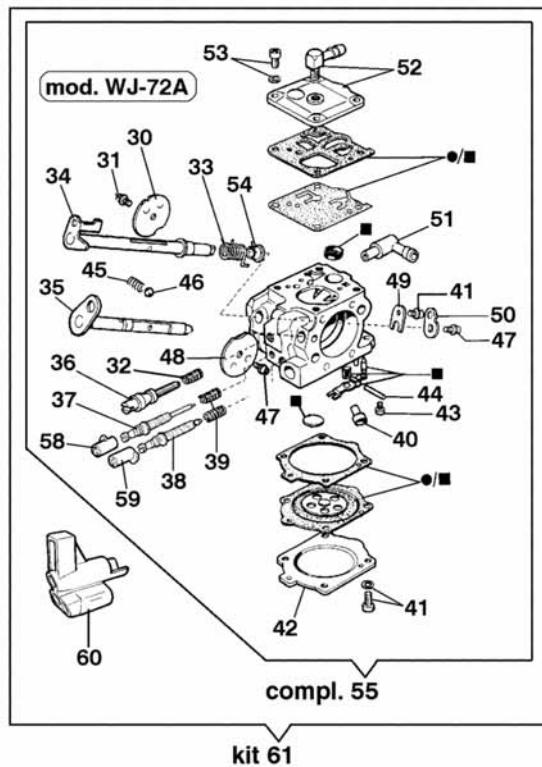

DA NOVEMBRE 2004
FROM NOVEMBER 2004
AB NOVEMBER 2004
DESDE NOVIEMBRE 2004
DEPUIS NOVEMBRE 2004

56 ■ KIT RIPARAZIONE
REPAIR KIT

57 ● KIT MEMBRANE & GUARNIZIONI
DIAPHRAGM & GASKET SET