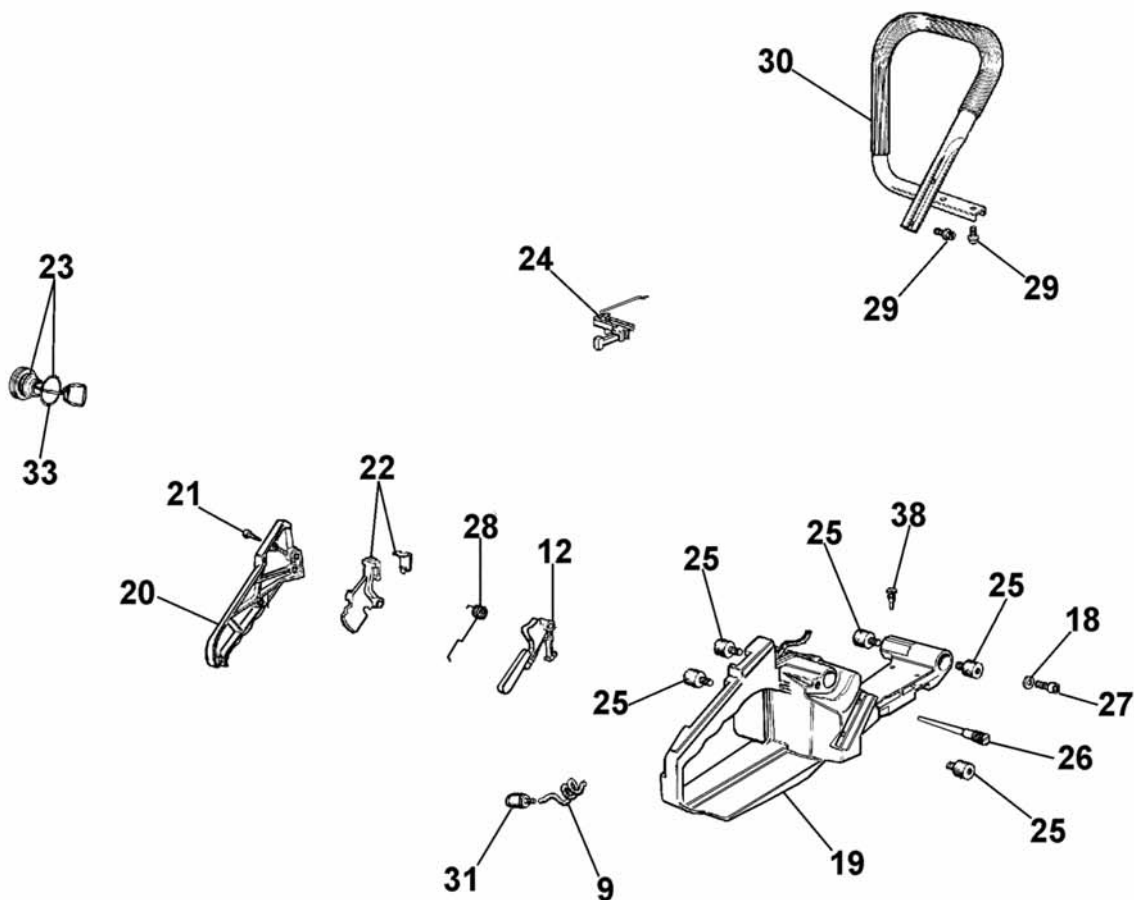

Ref.Nu	Qty	Part number	Description	Validity from	Validity till	Notes	Bulletin
1	1	097000135R	Cap				
2	1	099900090	O-ring				
3	1	099900110	Grommet				
4	2	3914003	Nut				
5	1	006000102	Split pin				
6	1	097000049A	Starter lever				
7	8	3833073	Washer				
8	1	005100987	Screw				
9	1	097000147A	Oil filter				
10	1	097000078	Cap				
11	2	097000080BR	Bar stud 10mm				
12	1	097000009AR	Gasket				
13	1	098000076	Clamp				
14	1	099900368B	Chain tensioner				
15	1	61052009B	Screw				
16	2	097000109A	Spike				
18	2	50010148R	Nut				
19	4	006000251R	Screw				
20	1	097000283	Plate				
21	4	3801035	Screw				
22	1	097000525	Crankcase assy				
23	1	097000069B	Piston pump				
24	1	097000072	Worm gear				
25	1	097000131B	Oil pump				
26	3	006000024	Screw				
27	3	006000315	Washer				
28	1	097000062	Pin				
29	1	097000067	Screw				
30	1	097000068	Clamp				
31	1	097000071A	Spring				
32	2	097000070	Washer				
33	1	097000073	Washer				
34	1	097000272	Oil line				
35	1	006000300	Bushing				
36	1	3023008R	Pin				
37	1	097000229R	Breather valve				
38	1	097000057	Grommet				
39	2	099900006	Bearing				
40	1	097000276	Guard				
41	2	50070149	Guard				
42	1	097000277	Plate				
43	1	097000321A	Chain cover				
44	1	3026003	Ring				
45	1	097000146	Lever				
46	1	099900152A	Spring				
47	1	097000107	Pin				
48	1	50010088AR	Spring				
49	1	097000102	Guard				
50	1	097000106	Pin				
51	1	097000373	Chain cover				
52	1	097000275	Plate				
53	1	3960045	Screw				
54	1	50070149	Guard				
55	1	50010084	Plate				
56	1	097000105	Brake band				
57	1	097000114	Deflector				
58	1	097000098	Spring				
59	1	097000097	Washer				
60	1	097000132	Clutch				
61	1	097000207	Clutch drum				
62	1	097000011	Bearing				
63	1	006100730	Ring 3/8"				
64	1	50010243	Pin				