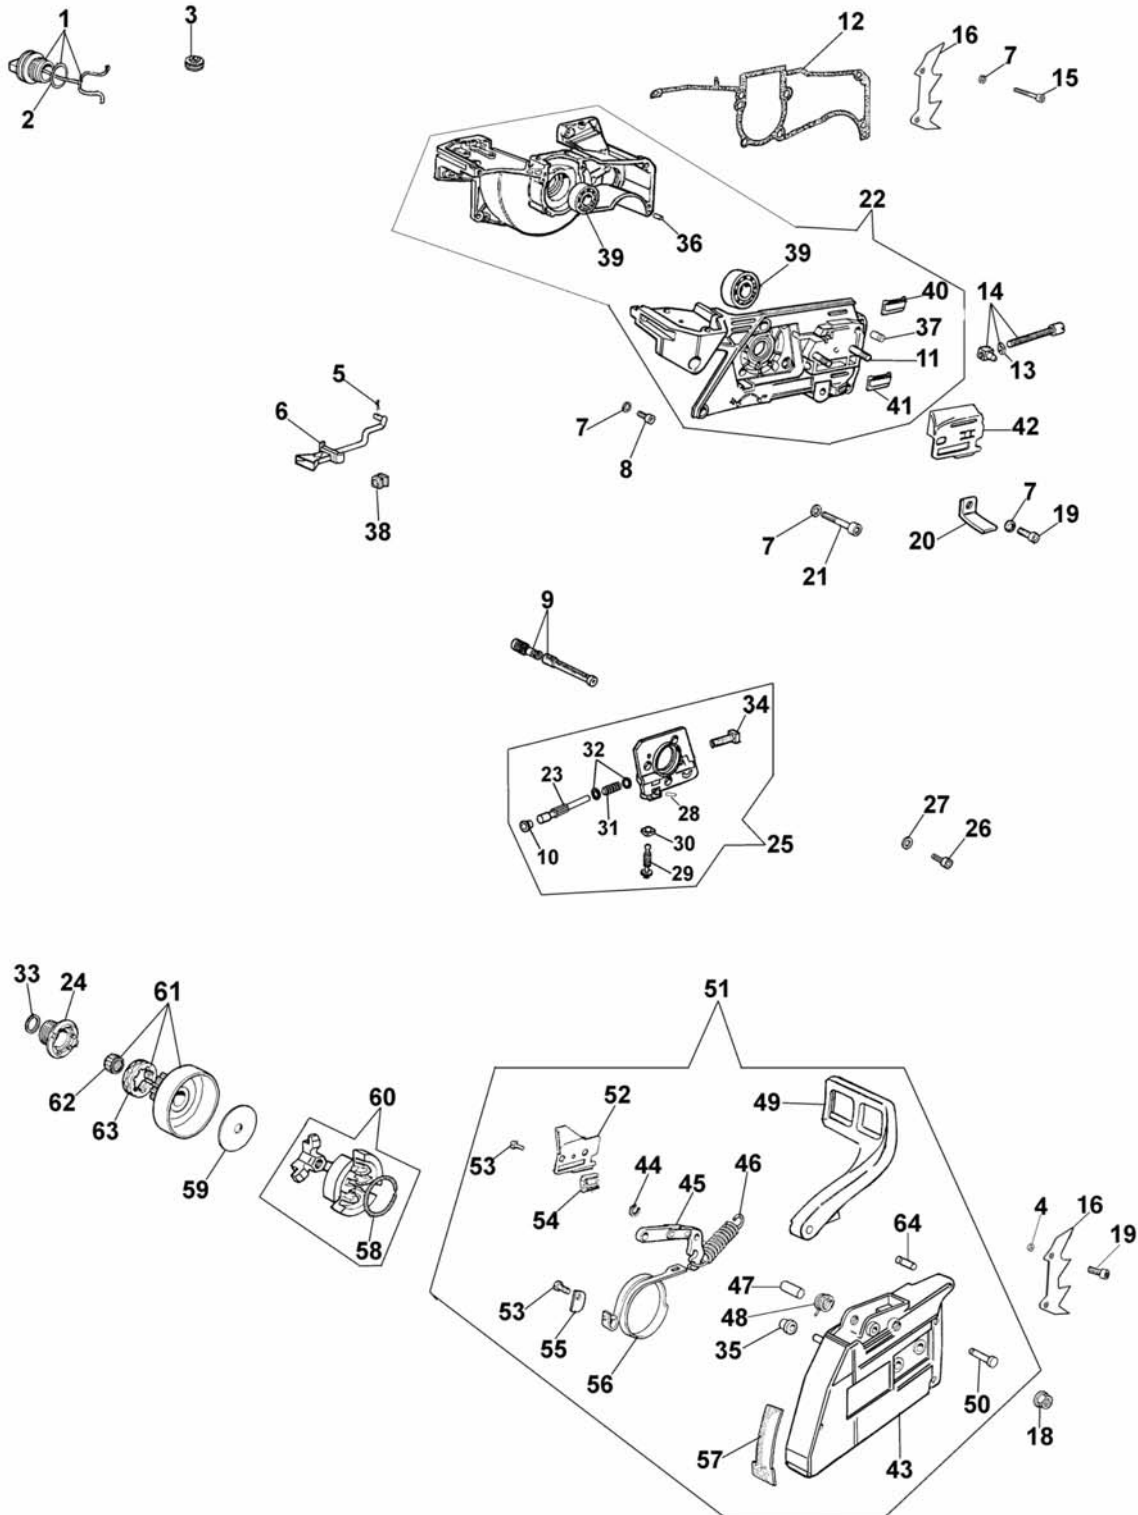

Ref.Nu	Qty	Part number	Description	Validity from	Validity till	Notes	Bulletin
1	1	097000135R	Cap				
2	1	099900090	O-ring				
3	1	099900110	Grommet				
4	2	3914003	Nut				
5	1	006000102	Split pin				
6	1	097000049A	Starter lever				
7	8	3833073	Washer				
8	1	005100987	Screw				
9	1	097000147A	Oil filter				
10	1	097000078	Cap				
11	2	097000080BR	Bar stud 10mm				
12	1	097000009AR	Gasket				
13	1	098000076	Clamp				
14	1	099900368B	Chain tensioner				
15	1	61052009B	Screw				
16	2	097000109A	Spike				
18	2	50010148R	Nut				
19	4	006000251R	Screw				
20	1	097000283	Plate				
21	4	3801035	Screw				
22	1	097000525	Crankcase assy				
23	1	097000069B	Piston pump				
24	1	097000072	Worm gear				
25	1	097000131B	Oil pump				
26	3	006000024	Screw				
27	3	006000315	Washer				
28	1	097000062	Pin				
29	1	097000067	Screw				
30	1	097000068	Clamp				
31	1	097000071A	Spring				
32	2	097000070	Washer				
33	1	097000073	Washer				
34	1	097000272	Oil line				
35	1	006000300	Bushing				
36	1	3023008R	Pin				
37	1	097000229R	Breather valve				
38	1	097000057	Grommet				
39	2	099900006	Bearing				
40	1	097000276	Guard				
41	2	50070149	Guard				
42	1	097000277	Plate				
43	1	097000321A	Chain cover				
44	1	3026003	Ring				
45	1	097000146	Lever				
46	1	099900152A	Spring				
47	1	097000107	Pin				
48	1	50010088AR	Spring				
49	1	097000102	Guard				
50	1	097000106	Pin				
51	1	097000373	Chain cover				
52	1	097000275	Plate				
53	1	3960045	Screw				
54	1	50070149	Guard				
55	1	50010084	Plate				
56	1	097000105	Brake band				
57	1	097000114	Deflector				
58	1	097000098	Spring				
59	1	097000097	Washer				
60	1	097000132	Clutch				
61	1	097000207	Clutch drum				
62	1	097000011	Bearing				
63	1	006100730	Ring 3/8"				
64	1	50010243	Pin				