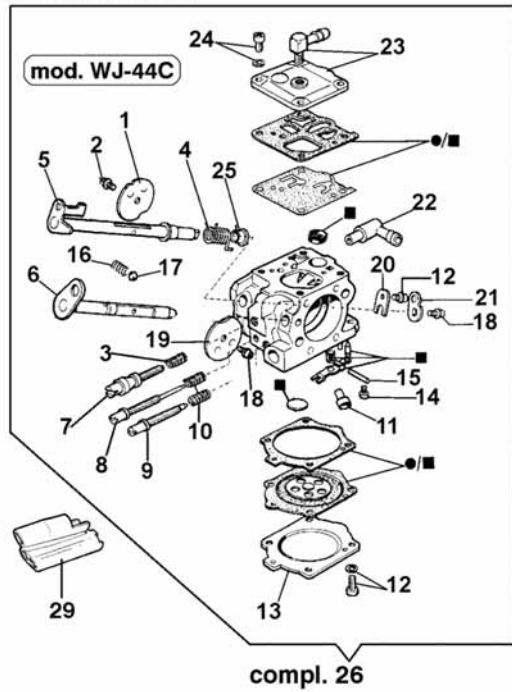

FINO A NOVEMBRE 2004
TILL NOVEMBER 2004
BIS NOVEMBER 2004
HASTA NOVEMBRE 2004
JUSQU'A NOVEMBRE 2004

27 ■ KIT RIPARAZIONE
REPAIR KIT

28 ● KIT MEMBRANE & GUARNIZIONI
DIAPHRAGM & GASKET SET