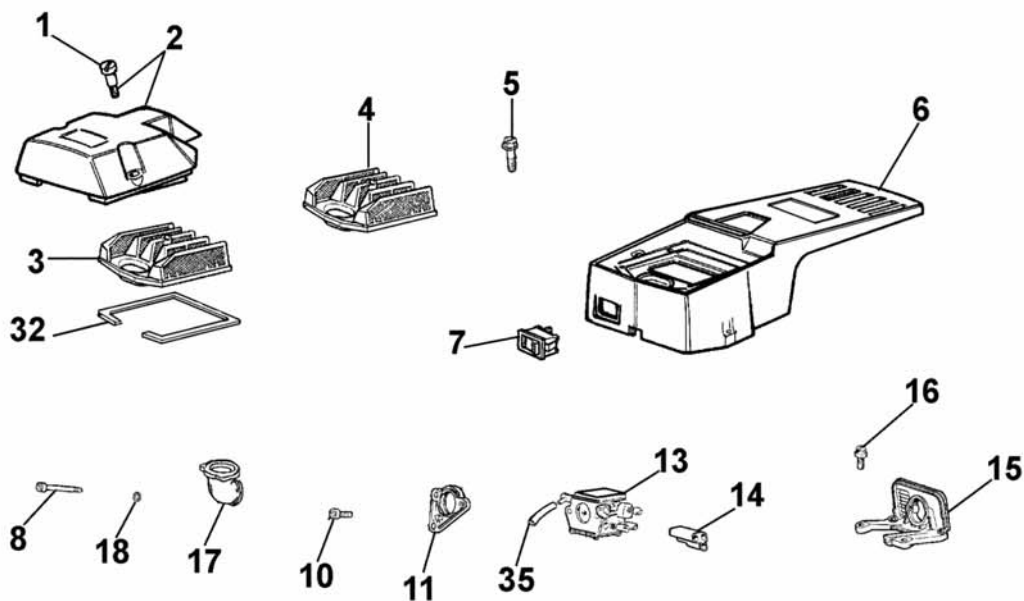

Ref.Nu	Qty	Part number	Description	Validity from	Validity till	Notes	Bulletin
1	1	097000135R	Cap				
2	1	099900090	O-ring				
3	1	099900110	Grommet				
4	2	3914003	Nut				
5	1	006000102	Split pin				
6	1	097000049A	Starter lever				
7	8	3833073	Washer				
8	1	005100987	Screw				
9	1	097000147A	Oil filter				
10	1	097000078	Cap				
11	2	097000080BR	Bar stud 10mm				
12	1	097000009AR	Gasket				
13	1	098000076	Clamp				
14	1	099900368B	Chain tensioner				
15	1	61052009B	Screw				
16	2	097000109A	Spike				
18	2	50010148R	Nut				
19	4	006000251R	Screw				
20	1	097000283	Plate				
21	4	3801035	Screw				
22	1	097000525	Crankcase assy				
23	1	097000069B	Piston pump				
24	1	097000072	Worm gear				
25	1	097000131B	Oil pump				
26	3	006000024	Screw				
27	3	006000315	Washer				
28	1	097000062	Pin				
29	1	097000067	Screw				
30	1	097000068	Clamp				
31	1	097000071A	Spring				
32	2	097000070	Washer				
33	1	097000073	Washer				
34	1	097000272	Oil line				
35	1	006000300	Bushing				
36	1	3023008R	Pin				
37	1	097000229R	Breather valve				
38	1	097000057	Grommet				
39	2	099900006	Bearing				
40	1	097000276	Guard				
41	2	50070149	Guard				
42	1	097000277	Plate				
43	1	097000321A	Chain cover				
44	1	3026003	Ring				
45	1	097000146	Lever				
46	1	099900152A	Spring				
47	1	097000107	Pin				
48	1	50010088AR	Spring				
49	1	097000102	Guard				
50	1	097000106	Pin				
51	1	097000373	Chain cover				
52	1	097000275	Plate				
53	1	3960045	Screw				
54	1	50070149	Guard				
55	1	50010084	Plate				
56	1	097000105	Brake band				
57	1	097000114	Deflector				
58	1	097000098	Spring				
59	1	097000097	Washer				
60	1	097000132	Clutch				
61	1	097000207	Clutch drum				
62	1	097000011	Bearing				
63	1	006100730	Ring 3/8"				
64	1	50010243	Pin				