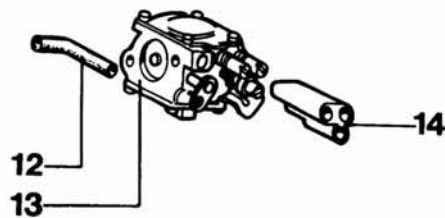

bollettino  
bulletin

gr. 4 n. 64  
10/10 1998

Ref.Nu	Qty	Part number	Description	Validity from	Validity till	Notes	Bulletin
1	1	097000092AR	Screw				
2	1	097000059A	Spring				
3	1	097000043	Manifold				
4	1	094500007R	Piston pin				
5	1	007201198	Ring				
6	1	026400017	Bearing				
7	1	097000001R	Crankshaft				
8	1	097000205	Piston assy Ø50				
9	1	3033074	Washer				
10	1	097000091D	Muffler				
11	1	3801038	Screw				
12	1	097000215A	Gasket set				
13	1	099900006	Bearing				
14	1	094500004R	Seal ring				
15	1	094500028R	Key				
16	1	52010458R	Gasket				
17	1	005000019	Spark plug				
18	1	097000094CR	Gasket				
19	1	099900014R	Seal ring				
20	1	3801045	Screw				
22	1	097000090B	Cover				
23	1	3801052R	Screw				
24	1	097000055	Piston ring Ø52				
25	1	097000206A	Cylinder				
26	1	097000356	Muffler				
27	1	097000342A	Cover				
28	1	3833076	Washer				

Ref.Nu	Qty	Part number	Description	Validity from	Validity till	Notes	Bulletin
1	1	094500155	Nut				
2	1	097000207	Clutch drum				
3	1	097000011	Bearing				
4	1	006100730	Ring 3/8"				
5	1	097000132	Clutch				
6	1	097000097	Washer				
7	1	097000098	Spring				
8	1	097000140	Plate				
9	1	097000105	Brake band				
10	1	006000300	Bushing				
11	1	097000114	Deflector				
12	1	3960045	Screw				
13	1	097000066	Plate				
14	1	097000167	Chain cover				
15	1	3026003	Ring				
16	1	097000146	Lever				
17	1	099900152	Spring				
18	1	097000107	Pin				
19	1	50010088AR	Spring				
20	1	097000102	Guard				
21	1	097000106	Pin				
22	1	097000373	Chain cover				
26	1	50010045	Guard				
33	1	097000275	Plate				