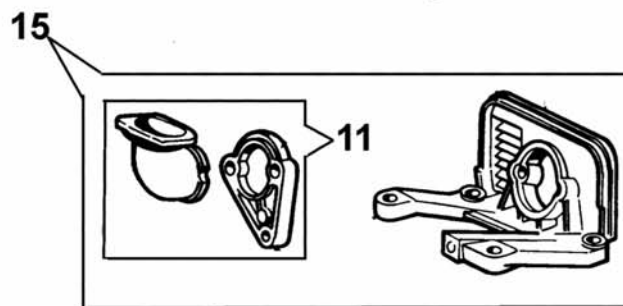

bollettino  
bulletin

gr. 4 n. 64  
10/10 1998

Ref.Nu	Qty	Part number	Description	Validity from	Validity till	Notes	Bulletin
1	1	097000092AR	Screw				
2	1	097000059A	Spring				
3	1	097000043	Manifold				
4	1	094500007R	Piston pin				
5	1	007201198	Ring				
6	1	026400017	Bearing				
7	1	097000001R	Crankshaft				
8	1	097000205	Piston assy Ø50				
9	1	3033074	Washer				
10	1	097000091D	Muffler				
11	1	3801038	Screw				
12	1	097000215A	Gasket set				
13	1	099900006	Bearing				
14	1	094500004R	Seal ring				
15	1	094500028R	Key				
16	1	52010458R	Gasket				
17	1	005000019	Spark plug				
18	1	097000094CR	Gasket				
19	1	099900014R	Seal ring				
20	1	3801045	Screw				
22	1	097000090B	Cover				
23	1	3801052R	Screw				
24	1	097000055	Piston ring Ø52				
25	1	097000206A	Cylinder				
26	1	097000356	Muffler				
27	1	097000342A	Cover				
28	1	3833076	Washer				

Ref.Nu	Qty	Part number	Description	Validity from	Validity till	Notes	Bulletin
1	1	094500155	Nut				
2	1	097000207	Clutch drum				
3	1	097000011	Bearing				
4	1	006100730	Ring 3/8"				
5	1	097000132	Clutch				
6	1	097000097	Washer				
7	1	097000098	Spring				
8	1	097000140	Plate				
9	1	097000105	Brake band				
10	1	006000300	Bushing				
11	1	097000114	Deflector				
12	1	3960045	Screw				
13	1	097000066	Plate				
14	1	097000167	Chain cover				
15	1	3026003	Ring				
16	1	097000146	Lever				
17	1	099900152	Spring				
18	1	097000107	Pin				
19	1	50010088AR	Spring				
20	1	097000102	Guard				
21	1	097000106	Pin				
22	1	097000373	Chain cover				
26	1	50010045	Guard				
33	1	097000275	Plate				