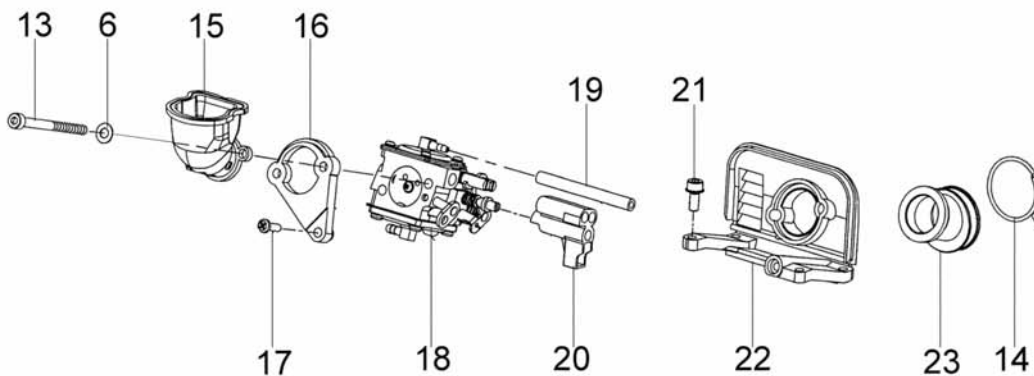

Ref.Nu	Qty	Part number	Description	Validity from	Validity till	Notes	Bulletin
1	1	3055101	Spark plug				
2	4	005100906AR	Screw				
3	4	3833076	Washer				
4	1	50010215	Decompressor				
5	2	50020004R	Piston ring Ø48				
6	1	50010031R	Piston pin				
7	2	007201198	Ring				
8	1	50092013	Piston assy Ø48				
9	1	50092028	Cylinder assy Ø48				
10	1	50010046B	Gasket				
11	1	50010029	Grommet				
12	1	52022079R	Cap				
13	1	3037014	Bearing				
14	1	50090048R	Crankshaft				
15	1	094500028R	Key				
16	1	50010047AR	Gasket				
17	1	094500004R	Seal ring				
18	1	52020273A	Crankcase				
19	2	094500004R	Seal ring				
20	1	52020013AR	Cap				
21	1	52020014	Grommet				
22	7	3833073	Washer				
23	2	006100303	Screw				
24	2	097000080BR	Bar stud 10mm				
25	1	007201313R	Seal ring				
26	4	3801015	Screw				
27	1	50012023AR	Clutch				
28	1	005100987	Screw				
29	1	004900137B	Spring				
30	1	097000057	Grommet				
31	1	52020037	Starter lever				
32	1	375100012A	Washer				
33	1	52020030	Bearing				
34	1	52020035	Spacer				
35	1	52020034	Bushing				
36	1	52020029AR	Clutch drum				
37	2	3023008R	Pin				
38	1	52010134R	Plate				
39	1	52022048A	Throttle				

Ref.Nu	Qty	Part number	Description	Validity from	Validity till	Notes	Bulletin
1	1	3801052R	Screw				
2	5	3033074	Washer				
3	1	097000342A	Cover				
4	2	3801045	Screw				
5	1	005100913B	Screw				
6	2	3833073	Washer				
7	1	50010198	Deflector				
8	1	50010197	Screen				
9	1	52020258	Muffler				
10	1	50010058A	Gasket				
11	1	52020060	Spring				
12	1	094000215A	Tube				
13	2	61052009B	Screw				
14	1	097000059A	Spring				
15	1	52020008B	Manifold				
16	1	50010028	Flange				
17	1	3960057R	Screw				
18	1	52020271A	Carburetor HDA-225B				
19	1	018100354	Tube				
20	1	50010125	Screw guide				
21	1	097000092AR	Screw				
22	1	52020039	Support				
23	1	50010026	Manifold				