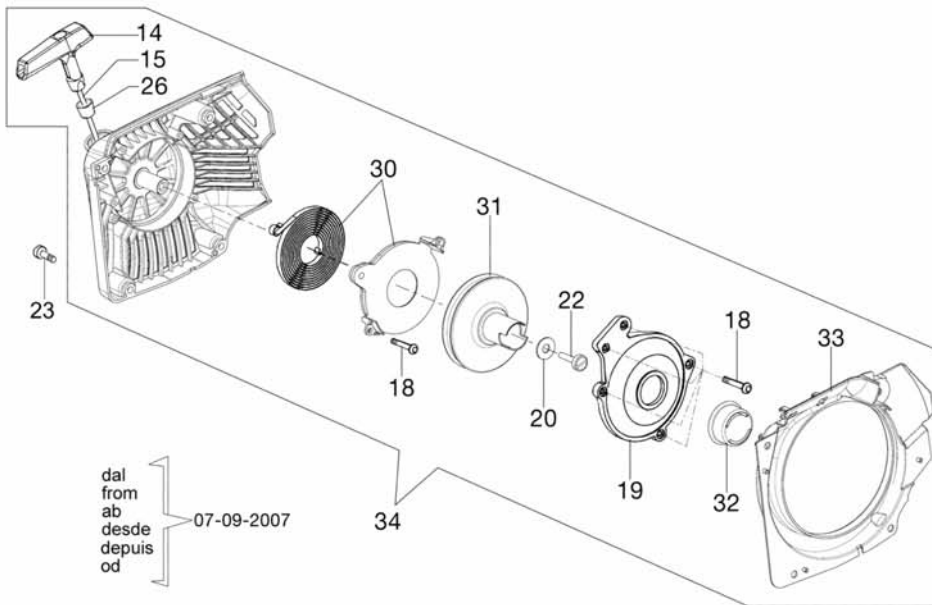

Ref.Nu	Qty	Part number	Description	Validity from	Validity till	Notes	Bulletin
1	1	52020247R	Flywheel				
2	2	52012027	Pawl kit				
3	1	005000361	Washer				
4	1	3833080	Washer				
5	1	004000142	Nut				
6	1	50010019A	Flange				
7	1	094600169A	Spring				
8	1	094600097A	Spark plug cap				
9	1	52010362	Cable				
10	2	3916004	Washer				
11	2	006000315	Washer				
12	2	094000227	Screw				
13	1	52020148AR	Ignition coil				
14	1	50140060	Handle				
15	1	098000079R	Starter rope				
16	1	098000060AR	Spring				BT7-014-09/07
17	1	52010404	Spacer				BT7-014-09/07
18	2	3960017AR	Screw				BT7-014-09/07
19	1	50140055	Cover				
20	1	3918006	Washer				
21	1	52010439CR	Starter pulley				BT7-014-09/07
22	1	3908036	Screw				
23	4	099900296R	Screw				
24	1	52020297A	Starter kit				BT7-014-09/07
25	1	52010410	Cap				BT7-014-09/07
26	1	50140056	Cap				
27	1	012000028	Screw				BT7-014-09/07
28	1	3960116	Screw				BT7-014-09/07
29	5	3819005	Washer				BT7-014-09/07
30	1	52012118BR	Compl spring				BT7-014-09/07
31	1	52010485BR	Pulley				BT7-014-09/07
32	1	52010489R	Cap				BT7-014-09/07
33	1	52020290R	Flange				BT7-014-09/07
34	1	52020297A	Starter kit				BT7-014-09/07