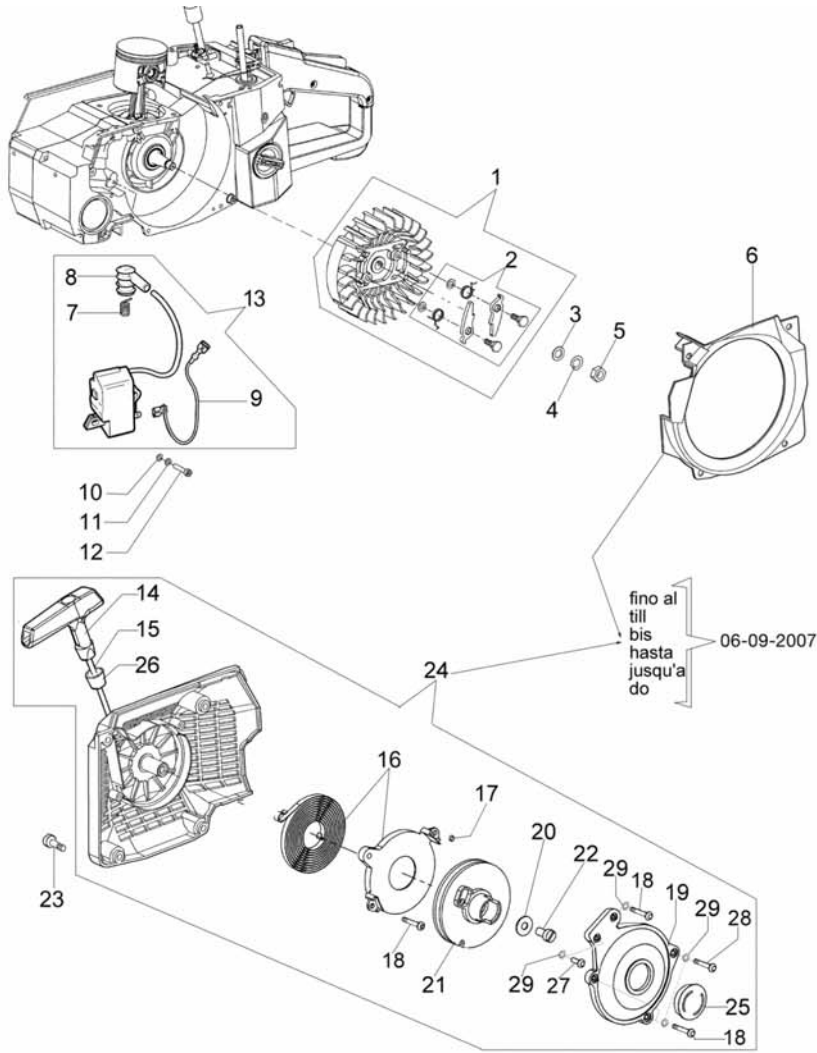

Ref.Nu	Qty	Part number	Description	Validity from	Validity till	Notes	Bulletin
1	1	52020247R	Flywheel				
2	2	52012027	Pawl kit				
3	1	005000361	Washer				
4	1	3833080	Washer				
5	1	004000142	Nut				
6	1	50010019A	Flange				
7	1	094600169A	Spring				
8	1	094600097A	Spark plug cap				
9	1	52010362	Cable				
10	2	3916004	Washer				
11	2	006000315	Washer				
12	2	094000227	Screw				
13	1	52020148AR	Ignition coil				
14	1	50140060	Handle				
15	1	098000079R	Starter rope				
16	1	098000060AR	Spring				BT7-014-09/07
17	1	52010404	Spacer				BT7-014-09/07
18	2	3960017AR	Screw				BT7-014-09/07
19	1	50140055	Cover				
20	1	3918006	Washer				
21	1	52010439CR	Starter pulley				BT7-014-09/07
22	1	3908036	Screw				
23	4	099900296R	Screw				
24	1	52020297A	Starter kit				BT7-014-09/07
25	1	52010410	Cap				BT7-014-09/07
26	1	50140056	Cap				
27	1	012000028	Screw				BT7-014-09/07
28	1	3960116	Screw				BT7-014-09/07
29	5	3819005	Washer				BT7-014-09/07
30	1	52012118BR	Compl spring				BT7-014-09/07
31	1	52010485BR	Pulley				BT7-014-09/07
32	1	52010489R	Cap				BT7-014-09/07
33	1	52020290R	Flange				BT7-014-09/07
34	1	52020297A	Starter kit				BT7-014-09/07