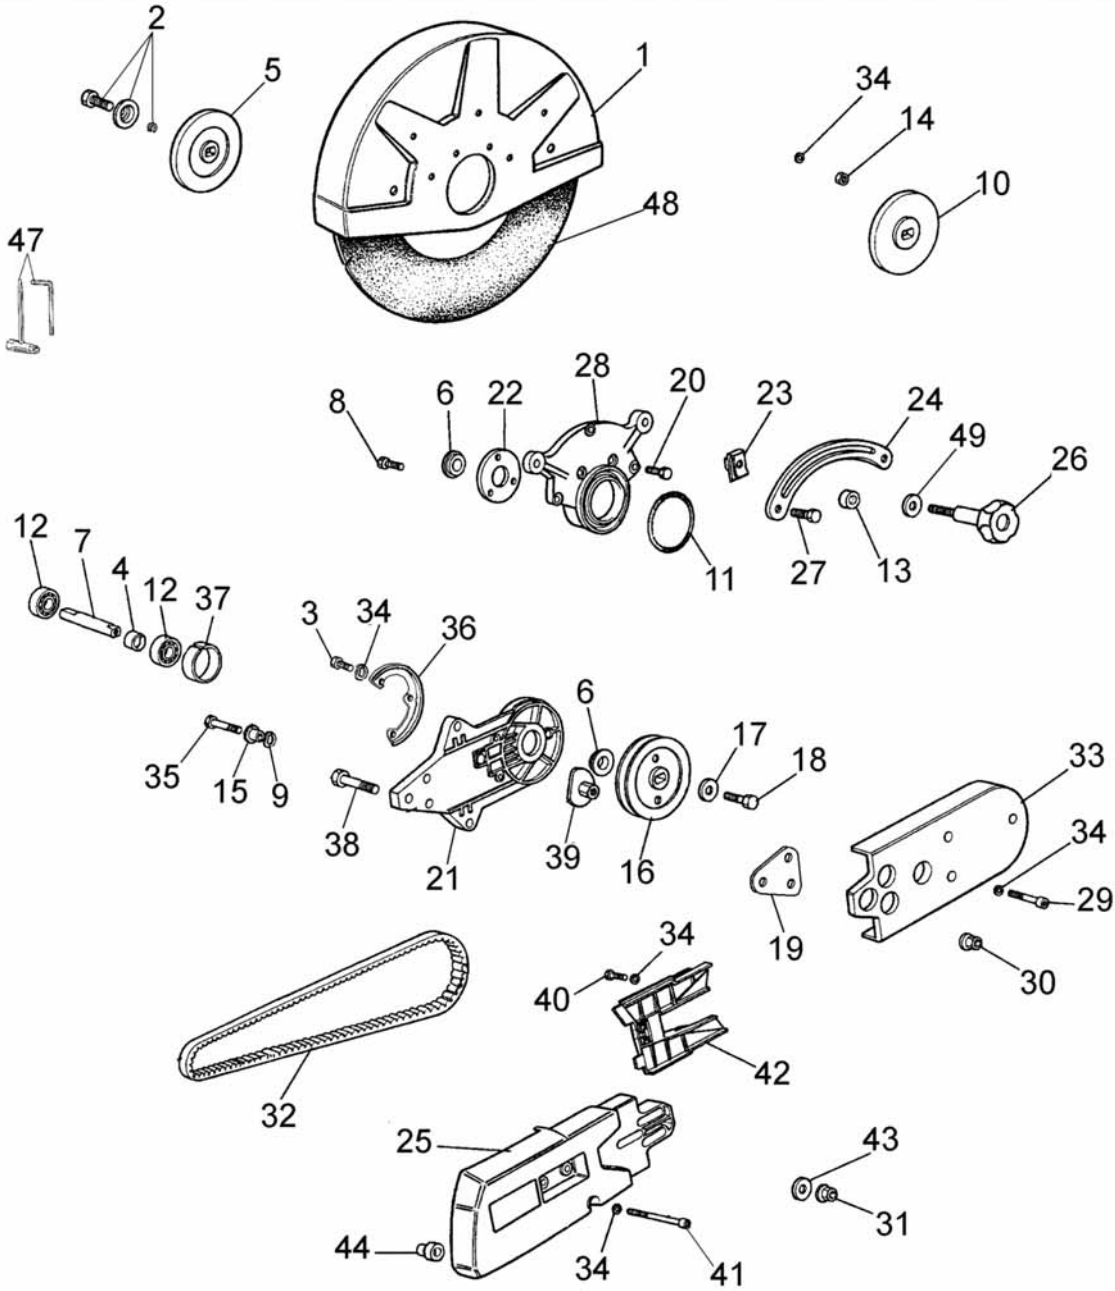

Ref.Nu	Qty	Part number	Description	Validity from	Validity till	Notes	Bulletin
1	1	52010071	Disc cover 12"				
1	1	52010026	Disc cover 14"				
2	1	52010177	Screw and washer				
3	3	3906019	Screw				
4	1	52010045	Ring				
5	1	018600235	Flange				
6	2	52010044	Spacer				
7	1	018600019	Shaft				
8	3	3806022	Screw				
9	1	005000343	Washer				
10	1	018600236A	Flange				
11	1	018100029	O-ring				
12	2	3035019R	Bearing				
13	1	52010012	Spacer				
14	5	094000251	Nut				
15	1	52010039	Spacer				
16	1	018600004A	Pulley				
17	1	3918013	Washer				
18	1	3806065	Screw				
19	1	52010305	Plate				
20	10	3806021A	Screw				
21	1	52010212	Arm				
22	1	52010043	Flange				
23	1	52010013	Guide lock				
24	1	52010024	Sector				
25	1	52022002	Belt cover				
26	1	52010062	Knob				
27	2	3906045	Screw				
28	1	52010025	Support				
29	2	3801016	Screw				
30	3	3914010	Nut				
31	2	50010148R	Nut				
32	1	52020020	Belt				
33	1	52010022A	Cover				
34	9	3833073	Washer				
35	1	3806037	Screw				
36	1	52010211	Guard				
37	1	52010046	Bushing				
38	3	3806076	Screw				
39	1	52010036	Belt adjust.				
40	10	3806021A	Screw				
41	1	3801066	Screw				
42	1	52020019	Guard				
43	2	3916008R	Washer				
44	1	006000300	Bushing				
45	1	52010104	Shaft joint				
46	1	52012055	Water cooling kit				
47	1	4191240	Tool kit				
48	1	52010169	Disk 12" metal				
48	1	52010170	Disk 12" cement				
48	1	52010171	Disk 14" metal				
48	1	52010172	Disk 14" cement				
49	1	52010105	Fittings				
50	1	52010372	Hose				
51	1	52010107	Lock nut				
52	1	52010108	Hose				
53	1	52010109	Fittings				
54	1	52010087	Bracket				
55	2	3033074	Washer				
56	2	006000024	Screw				
57	1	099900778A	Air filter				
58	1	52010110	Pro water cooling kit				
59	1	52010102	Shaft joint				
60	1	52010103	Valve				
99	1	52022001A	12" arm assy				
99	1	52022017A	14" arm assy