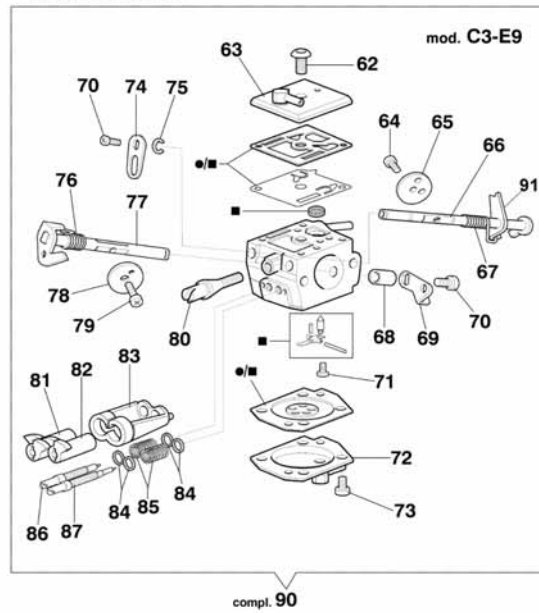

DA NOVEMBRE 2004
FROM NOVEMBER 2004
AB NOVEMBER 2004
DESDE NOVEMBRE 2004
DEPUIS NOVEMBRE 2004

- 88 KIT MEMBRANE & GUARNIZIONI
  DIAPHRAGM & GASKET SET
- 89 KIT RIPARAZIONE
  REPAIR KIT