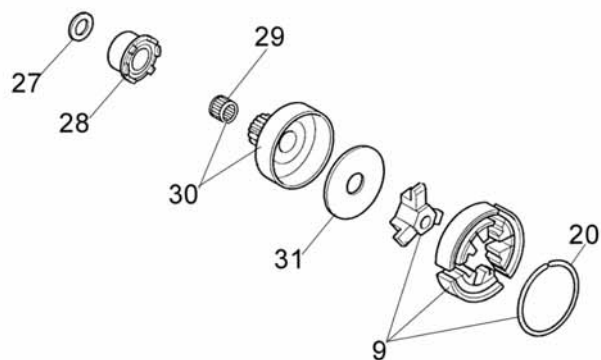

Ref.Nu	Qty	Part number	Description	Validity from	Validity till	Notes	Bulletin
1	3	3933100R	Nut				
2	1	50072025	Muffler				
3	1	50070031	Gasket				
4	2	50070032	Screw				
5	2	3960073	Screw				
6	2	3918010R	Washer				
7	4	3860095R	Screw				
8	1	3055114	Spark plug				
9	1	50072051	Crankcase assy				
10	1	50082013	Labels kit				
11	1	50072028	Gasket set				
12	1	50070207	Decompressor				
13	2	50080013	Piston ring Ø45				
14	1	50070117R	Piston pin				
15	1	004900061R	Ring				
16	1	50082014	Piston assy Ø45				
17	1	50070047A	Gasket				
18	1	097000059A	Spring				
19	1	50070010A	Manifold				
20	1	50070152	Tube				
21	1	2318935CR	Carburetor C3-E9				
22	1	50082012	Cylinder assy Ø45				
23	1	50070151	Tube				
24	1	50072053	Labels kit				
25	1	026400089A	Tube				
26	2	007201313	Seal ring				
27	4	3860096	Screw				
28	2	094600042	Pin				
29	1	3035015R	Bearing				
30	1	50070039AR	Gasket				
31	1	50070001	Crankshaft				
32	1	094000005	Bearing				
33	1	3034012R	Bearing				
34	1	50070175	Plate				

Ref.Nu	Qty	Part number	Description	Validity from	Validity till	Notes	Bulletin
1	1	50070040	Guard				
2	1	095000219	Spring				
3	1	50010243	Pin				
4	1	50010088AR	Spring				
5	1	3960045	Screw				
6	1	50070124A	Plate				
7	1	3026003	Ring				
8	1	097000146	Lever				
9	1	094500297R	Clutch				
10	1	3960073	Screw				
11	1	50050125R	Plate				
12	1	50050039	Brake band				
13	1	006000300	Bushing				
14	1	50070149	Guard				
15	1	50070033	Spike				
16	2	3960098	Screw				
17	1	50010148R	Nut				
18	1	3960093	Screw				
19	1	50070081	Cover				
20	1	094500029	Spring				
21	1	50070088	Washer				
22	1	3049007	O-ring				
23	1	50070080	Chain tensioner				
24	1	50070087A	Bolt				
25	1	50072027A	Chain tensioner				
26	1	50072014	Chain cover				
27	1	50070069	Washer				
28	1	50070025	Worm gear				
29	1	005000165	Bearing				
30	1	094500761	Clutch drum .325"				
31	1	375100012A	Washer				
32	1	097000106	Pin				