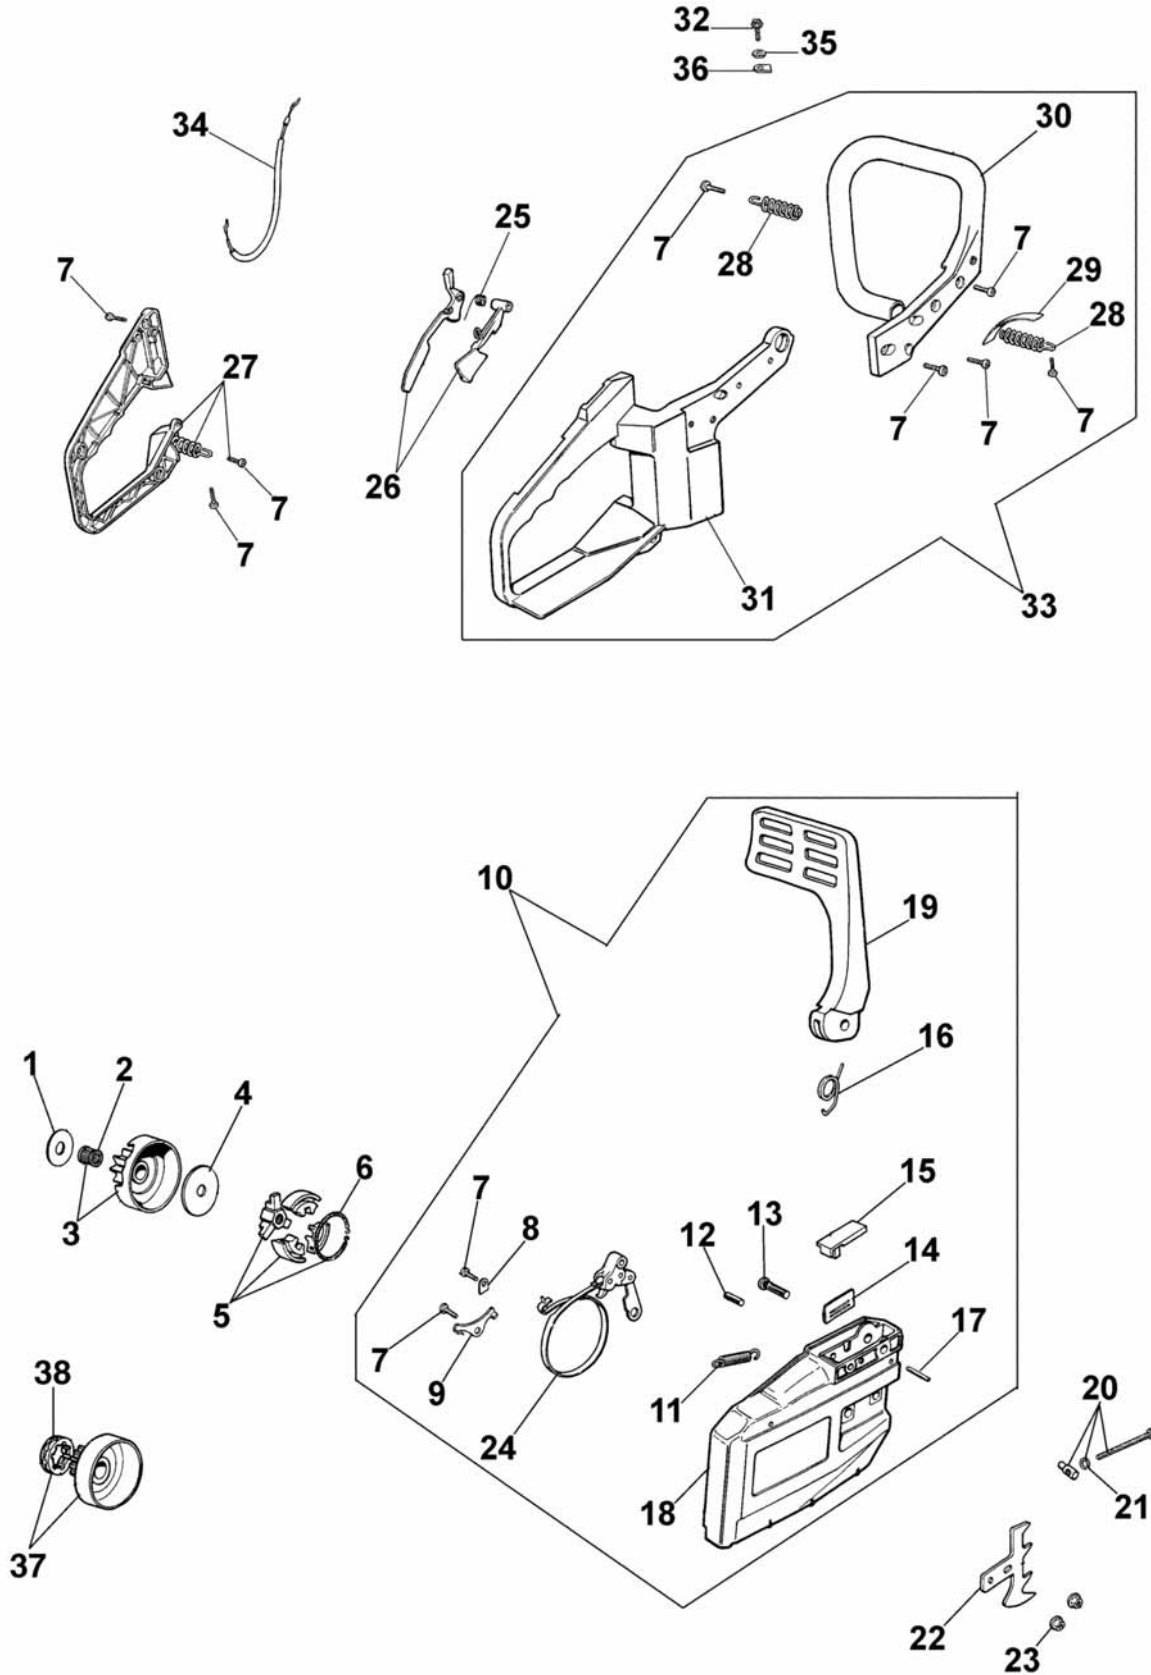

951 - Handle and chain brake

Ref.Nu	Qty	Part number	Description	Validity from	Validity till	Notes	Bulletin
1	1	094500033	Washer				
2	1	005000165	Bearing				
3	1	094500761	Clutch drum .325"				
4	1	004000352	Washer				
5	1	094000129AR	Clutch				
6	1	094500029	Spring				
7	10	094600041AR	Screw				
8	1	094600198	Plate				
9	1	095000286	Plate				
10	1	094600382	Chain cover				
11	1	095000219	Spring				
12	1	095000291	Pin				
13	1	095000226	Pin				
14	1	095000222	Guard				
15	1	094600370	Cover				
16	1	095000220	Spring				
17	1	095000290	Pin				
18	1	094600410	Chain cover				
19	1	094600381AR	Guard				
20	1	50012026	Chain tensioner screw				
21	1	50010079	Clamp				
22	1	094600074	Spike				
23	2	50010148R	Nut				
24	1	094600178	Brake band				
25	1	094600068C	Spring				
26	1	094600411	Lever				
27	1	094600377R	Cover				
28	3	094600101A	Spring				
29	1	094600077	Strap				
30	1	094600374	Handle				
31	1	094600375	Handle				
32	1	099900297	Screw				
33	1	094600376R	Handle				
34	1	094600059	Throttle cable				
35	1	094600451	Washer				
36	1	094600198	Plate				
37	1	094500298	Clutch drum				
38	1	094500046	Ring .325"