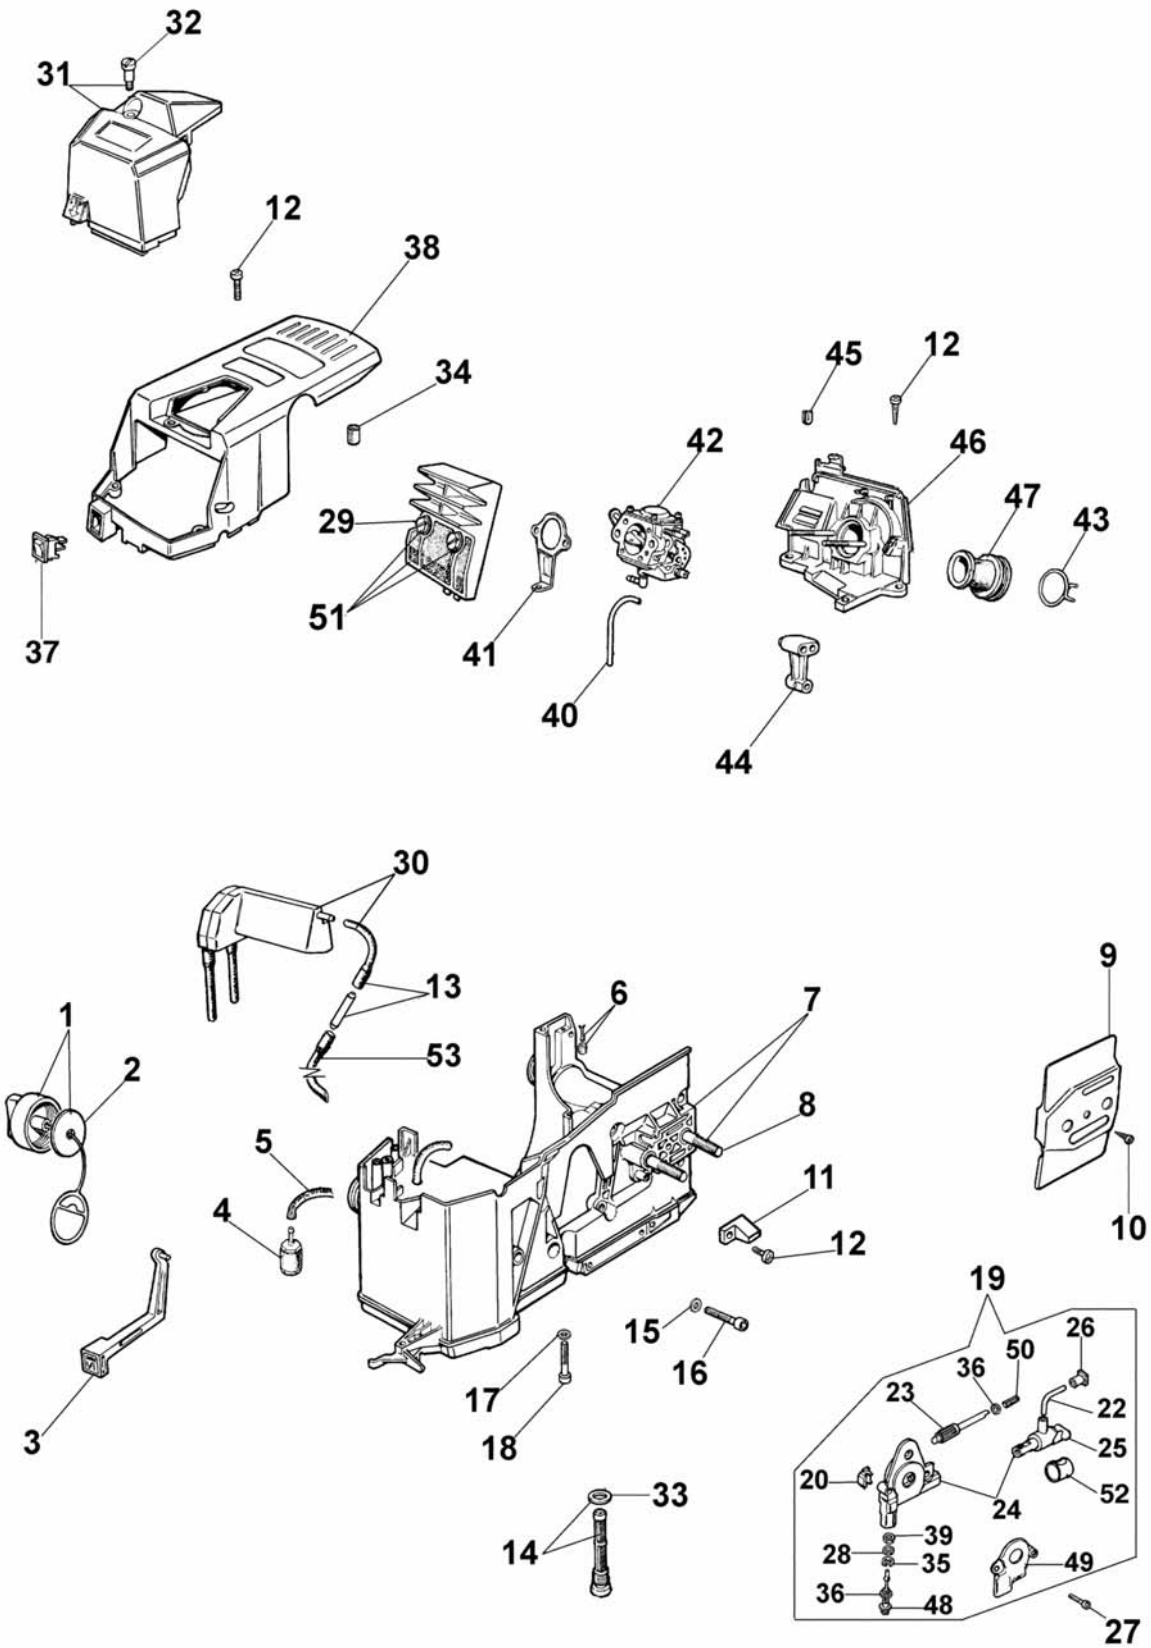

Ref.Nu	Qty	Part number	Description	Validity from	Validity till	Notes	Bulletin
1	1	3055101	Spark plug				
2	1	094600436	Gasket				
3	4	005100906AR	Screw				
4	1	094600358	Plate				
5	2	094600042	Pin				
6	2	005400015	Piston ring Ø52				
7	2	004900061R	Ring				
8	1	095000038	Piston pin				
9	1	095100009	Piston assy Ø46				
10	1	095100008	Cylinder				
11	2	094600039	Screw				
12	1	094600024	Plate				
13	2	3933100R	Nut				
14	1	094600057	Gasket				
15	1	094600176	Muffler				
16	1	094500004R	Seal ring				
17	1	094600414	Gaskets set				
18	1	094600043	Gasket				
19	2	3034012R	Bearing				
20	1	4098232R	Key				
21	1	094000005	Bearing				
22	1	094600026	Crankshaft				
23	1	3050015AR	Seal ring				
24	1	094600033	Worm gear				
25	1	094600393	Cover				
26	2	095100109	Labels set				
27	1	097000064A	Handle				
28	1	4098073R	Starter rope				
29	1	094600412	Starter case				
30	1	004000132R	Spring				
31	1	094500023	Starter pulley				
32	1	094500034R	Washer				
33	1	094600404	Flywheel				
34	5	094600041AR	Screw				
35	1	094600372R	Starter assy				
36	2	094000227	Screw				
37	2	3916004	Washer				
38	2	006000315	Washer				
39	1	094600305B	Cable				
40	1	094600015	Flange				
41	1	3912009	Nut				
42	1	3833080	Washer				
43	1	005000361	Washer				
44	2	004000436R	Pin				
45	2	004000139	Spring				
46	1	095100104A	Ignition coil				
47	1	2317021R	Switch				
48	1	094100026	Cable				
49	1	094600169A	Spring				
50	1	094100014	Spark plug cap				
51	2	004000140R	Pawl				
52	4	099900311B	Screw				
53	4	3833076	Washer				