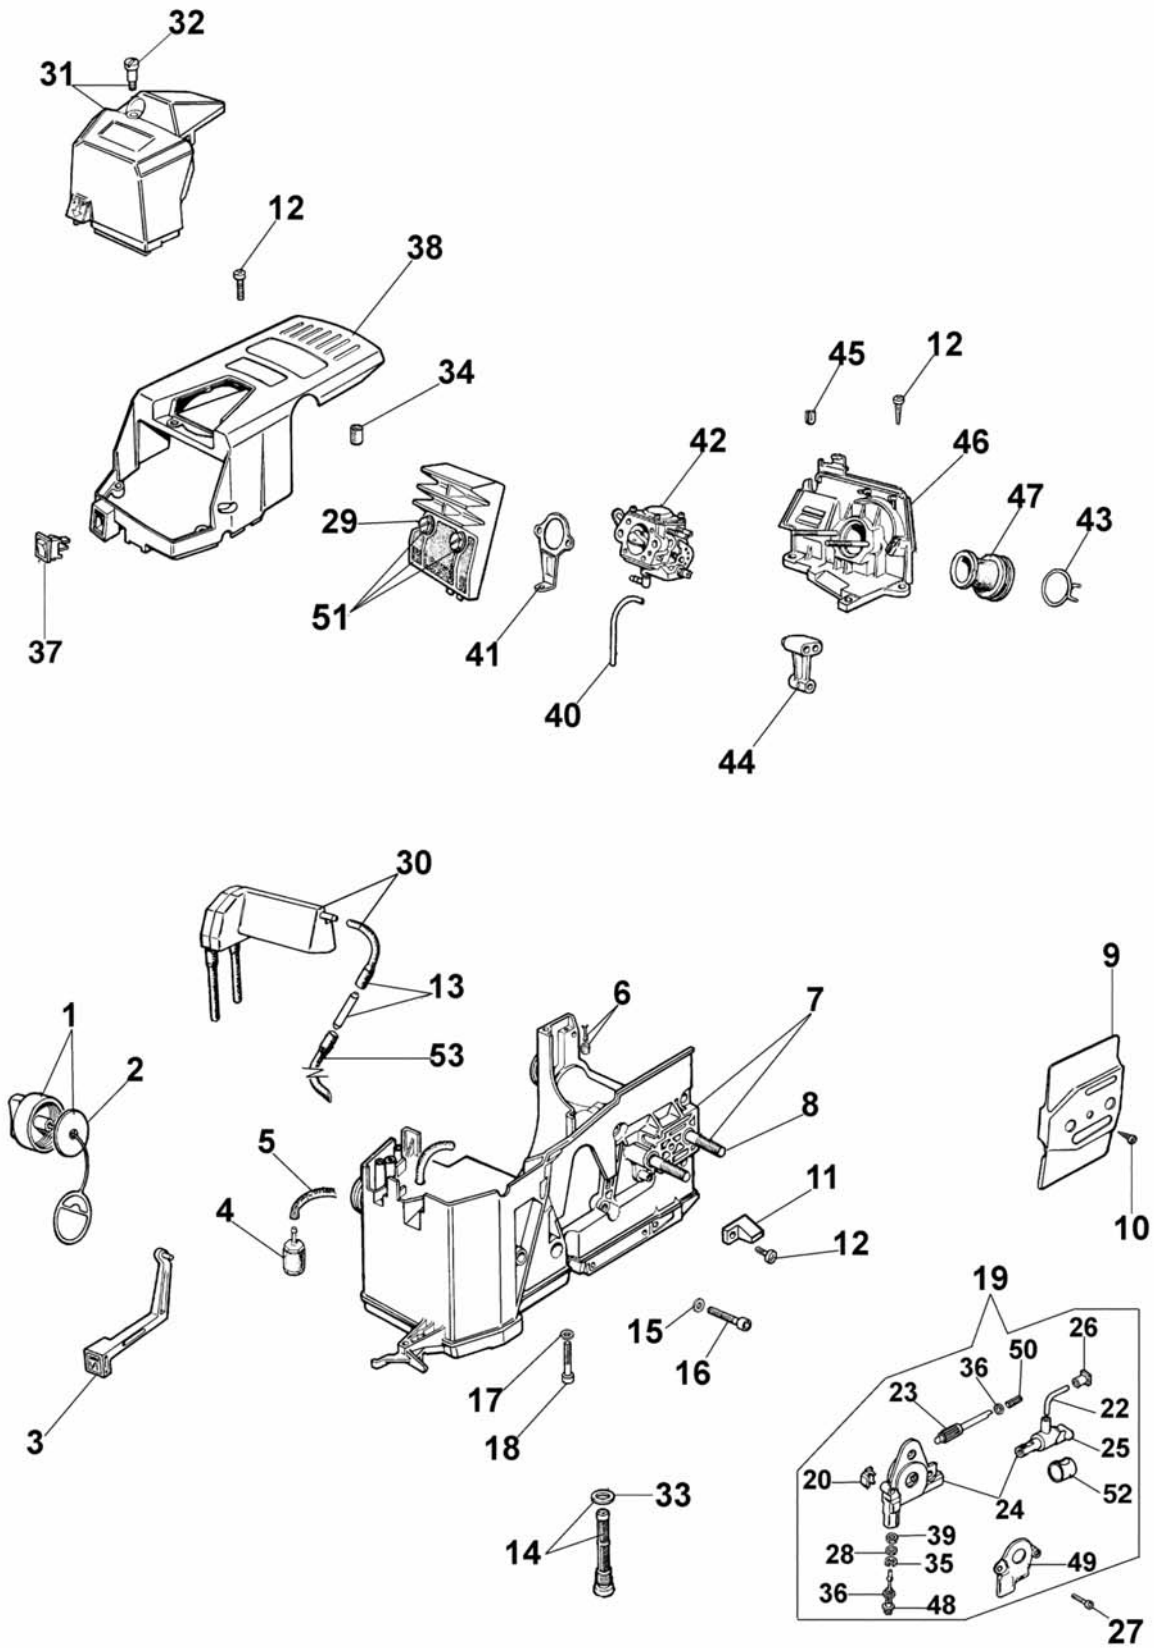

Ref.Nu	Qty	Part number	Description	Validity from	Validity till	Notes	Bulletin
1	1	093500422R	Cap				
2	1	094000078	Gasket				
3	1	094600365A	Starter lever				
4	1	50010218R	Fuel filter				
5	1	094600172	Hose				
6	1	094600079	Body				
7	1	095100127	Tank				
8	2	094500141AR	Stud				
9	1	094600044	Plate				
10	1	012000028	Screw				
11	1	094600369R	Guard				
12	7	094600041AR	Screw				
13	1	035000081	Compl. breather				
14	1	094500390A	Oil filter				
15	3	3819006	Washer				
16	3	005100987	Screw				
17	4	3833073	Washer				
18	4	006100303	Screw				
19	1	094600339	Oil pump				
20	1	094100024	Clamp				
22	1	094600063	Pipe				
23	1	094600030	Piston pump				
24	1	094600220	Pump body				
25	1	094600046A	Fittings				
26	1	094600062	Fittings				
27	3	093000140	Screw				
28	1	074000167	Cap				
29	1	005200941	Pipe				
30	1	094100027A	Hose				
31	1	094600367	Cover				
32	1	093000468A	Screw				
33	1	094500010A	Washer				
34	1	094500183	Hose				
35	1	094100008A	Filter support				
36	1	094100009	Air filter				
37	1	2317021R	Switch				
38	1	094600449	Cover				
39	1	094600112	Nut				
40	1	094600126	Tube				
41	1	094600056	Flange				
42	1	094600047A	Carburettor WT-162A				
43	1	094600103	Band				
44	1	094600070	Screw guide				
45	1	005000347A	Grommet				
46	1	094600131B	Support				
47	1	094600018	Manifold				
48	1	094600032	Screw				
49	1	094600335	Plate				
50	1	094600072A	Spring				
51	1	094600036B	Air filter				
52	1	094600359	Clamp				
53	1	094100027A	Hose