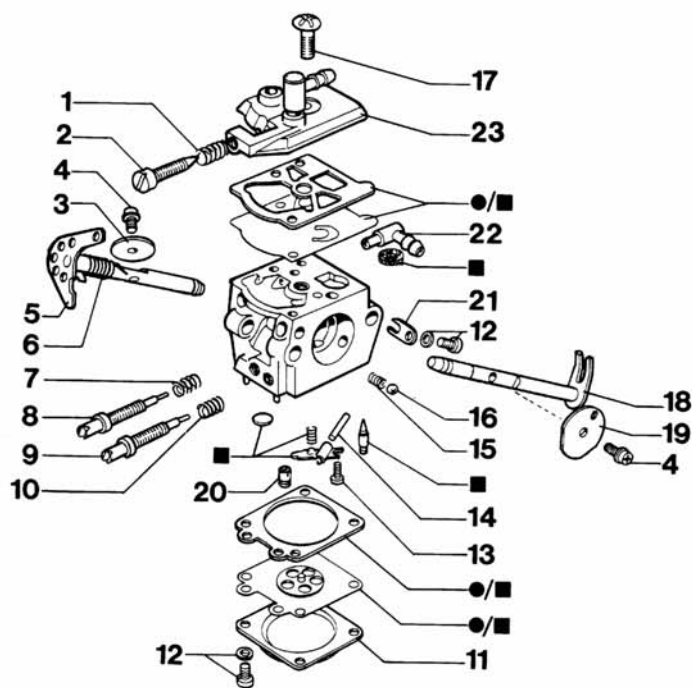

Ref.Nu	Qty	Part number	Description	Validity from	Validity till	Notes	Bulletin
1	1	094500033	Washer				
2	1	005000165	Bearing				
3	1	094500761	Clutch drum .325"				
4	1	004000352	Washer				
5	1	094000129AR	Clutch				
6	1	094500029	Spring				
7	10	094600041AR	Screw				
8	1	094600198	Plate				
9	1	095000286	Plate				
10	1	094600382	Chain cover				
11	1	095000219	Spring				
12	1	095000291	Pin				
13	1	095000226	Pin				
14	1	095000222	Guard				
15	1	094600370	Cover				
16	1	095000220	Spring				
17	1	095000290	Pin				
18	1	094600410	Chain cover				
19	1	094600381AR	Guard				
20	1	50012026	Chain tensioner screw				
21	1	50010079	Clamp				
22	1	094600074	Spike				
23	2	50010148R	Nut				
24	1	094600178	Brake band				
25	1	094600068C	Spring				
26	1	094600411	Lever				
27	1	094600377R	Cover				
28	3	094600101A	Spring				
29	1	094600077	Strap				
30	1	094600374	Handle				
31	1	094600375	Handle				
32	1	099900297	Screw				
33	1	094600376R	Handle				
34	1	094600059	Throttle cable				
35	1	094600451	Washer				
36	1	094600198	Plate				
37	1	094500298	Clutch drum				
38	1	094500046	Ring .325"				