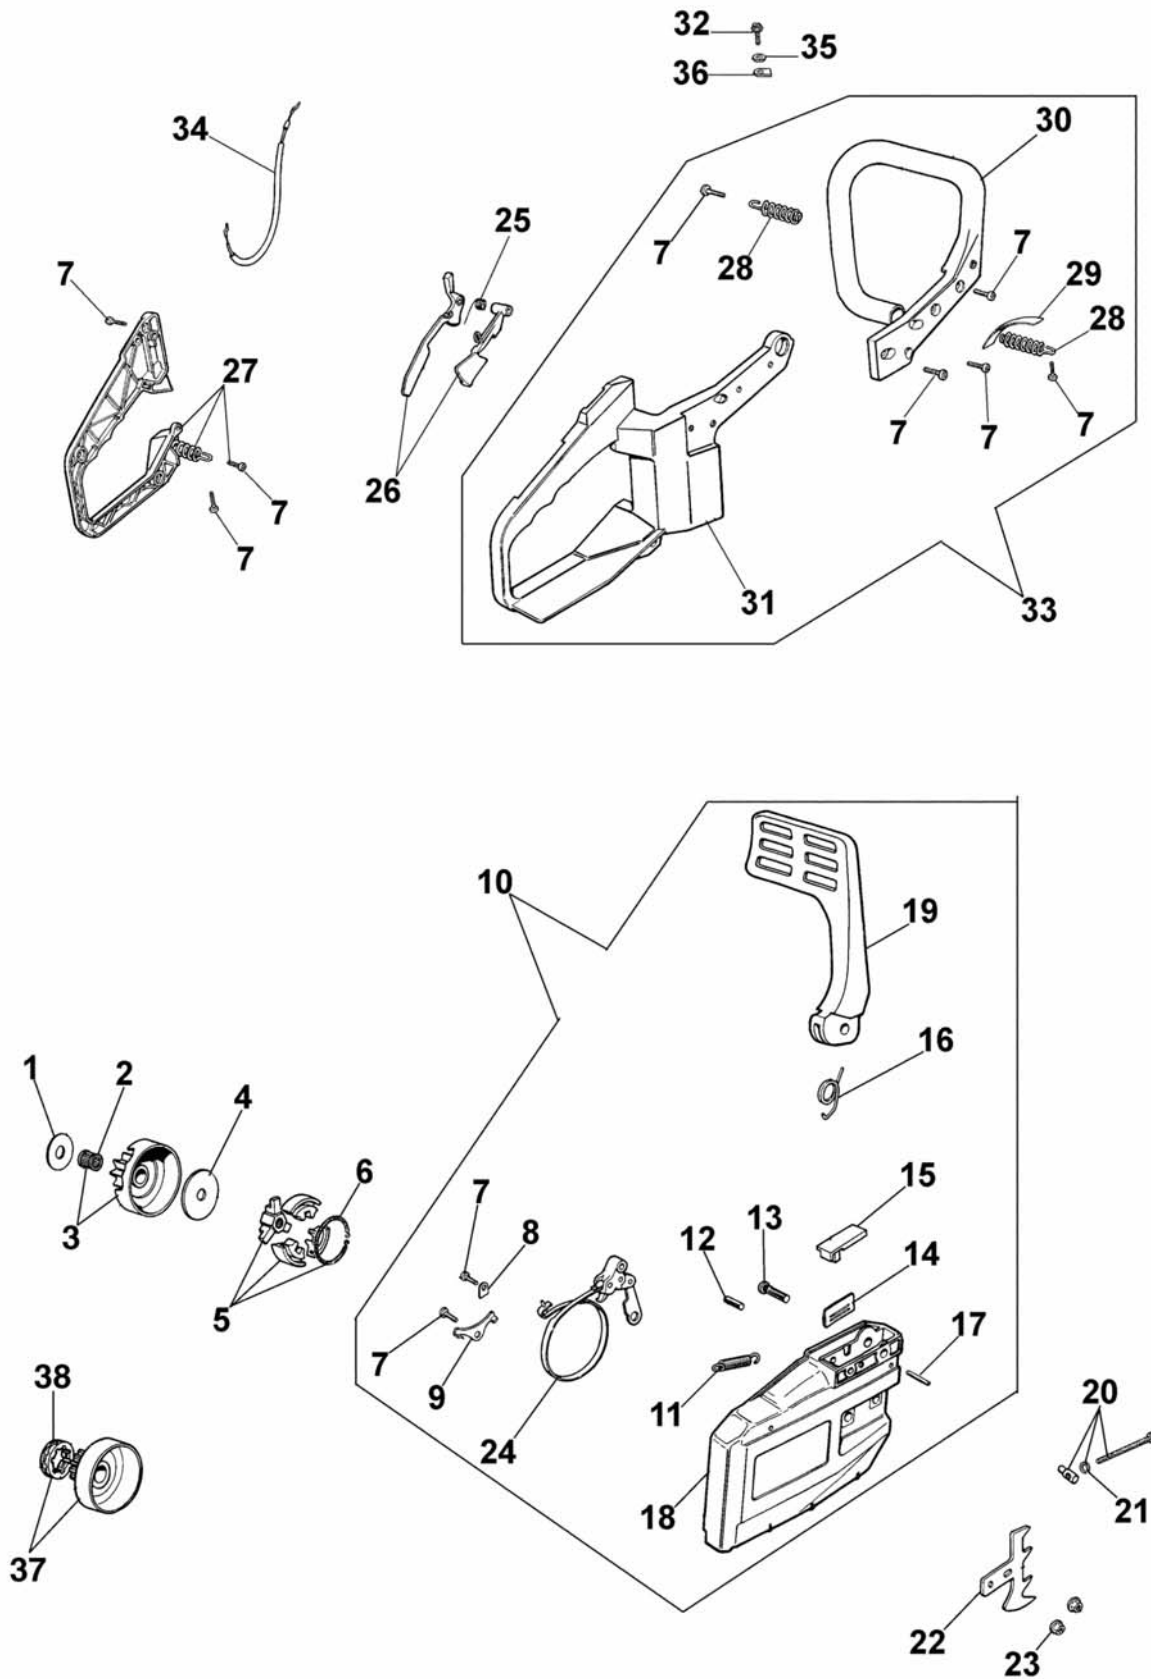

Ref.Nu	Qty	Part number	Description	Validity from	Validity till	Notes	Bulletin
1	1	094500033	Washer				
2	1	005000165	Bearing				
3	1	094500761	Clutch drum .325"				
4	1	004000352	Washer				
5	1	094000129AR	Clutch				
6	1	094500029	Spring				
7	10	094600041AR	Screw				
8	1	094600198	Plate				
9	1	095000286	Plate				
10	1	094600382	Chain cover				
11	1	095000219	Spring				
12	1	095000291	Pin				
13	1	095000226	Pin				
14	1	095000222	Guard				
15	1	094600370	Cover				
16	1	095000220	Spring				
17	1	095000290	Pin				
18	1	094600410	Chain cover				
19	1	094600381AR	Guard				
20	1	50012026	Chain tensioner screw				
21	1	50010079	Clamp				
22	1	094600074	Spike				
23	2	50010148R	Nut				
24	1	094600178	Brake band				
25	1	094600068C	Spring				
26	1	094600411	Lever				
27	1	094600377R	Cover				
28	3	094600101A	Spring				
29	1	094600077	Strap				
30	1	094600374	Handle				
31	1	094600375	Handle				
32	1	099900297	Screw				
33	1	094600376R	Handle				
34	1	094600059	Throttle cable				
35	1	094600451	Washer				
36	1	094600198	Plate				
37	1	094500298	Clutch drum				
38	1	094500046	Ring .325"				