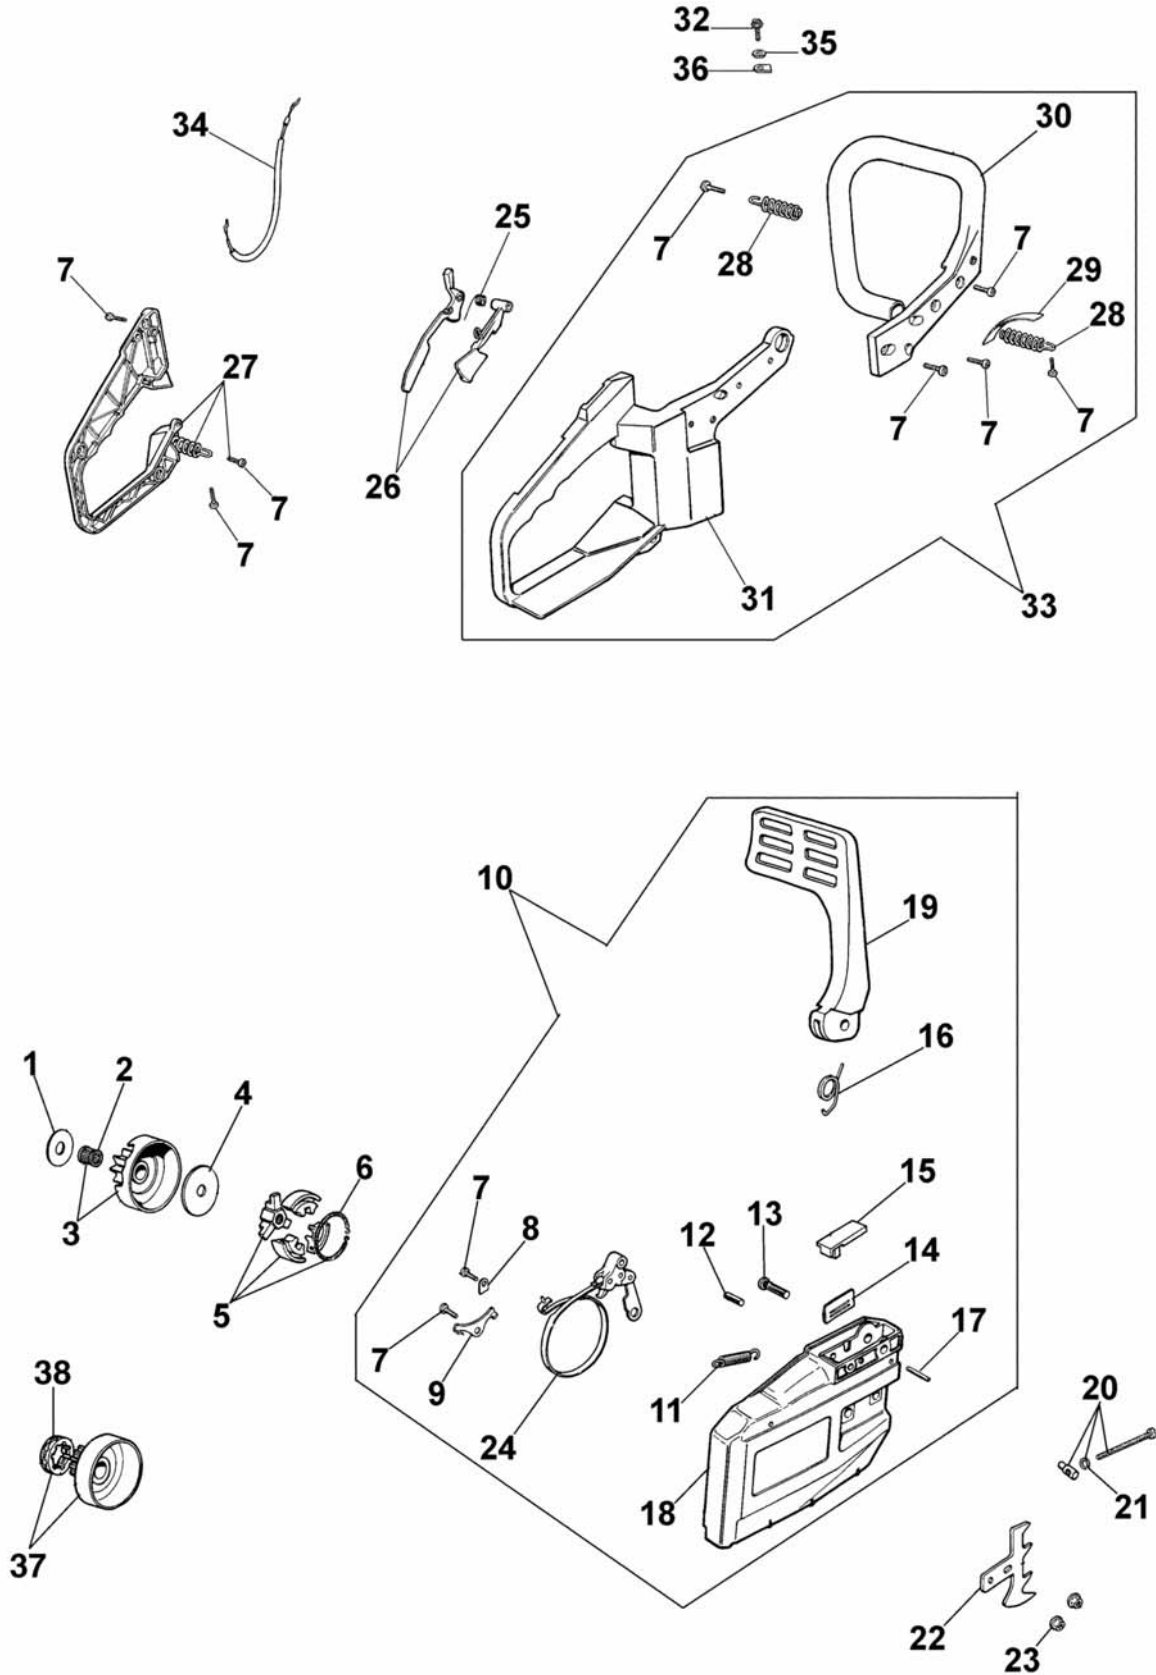

Ref.Nu	Qty	Part number	Description	Validity from	Validity till	Notes	Bulletin
1	1	094500033	Washer				
2	1	005000165	Bearing				
3	1	094500761	Clutch drum .325"				
4	1	004000352	Washer				
5	1	094000129AR	Clutch				
6	1	094500029	Spring				
7	10	094600041AR	Screw				
8	1	094600198	Plate				
9	1	095000286	Plate				
10	1	094600382	Chain cover				
11	1	095000219	Spring				
12	1	095000291	Pin				
13	1	095000226	Pin				
14	1	095000222	Guard				
15	1	094600370	Cover				
16	1	095000220	Spring				
17	1	095000290	Pin				
18	1	094600410	Chain cover				
19	1	094600381AR	Guard				
20	1	50012026	Chain tensioner screw				
21	1	50010079	Clamp				
22	1	094600074	Spike				
23	2	50010148R	Nut				
24	1	094600178	Brake band				
25	1	094600068C	Spring				
26	1	094600411	Lever				
27	1	094600377R	Cover				
28	3	094600101A	Spring				
29	1	094600077	Strap				
30	1	094600374	Handle				
31	1	094600375	Handle				
32	1	099900297	Screw				
33	1	094600376R	Handle				
34	1	094600059	Throttle cable				
35	1	094600451	Washer				
36	1	094600198	Plate				
37	1	094500298	Clutch drum				
38	1	094500046	Ring .325"				