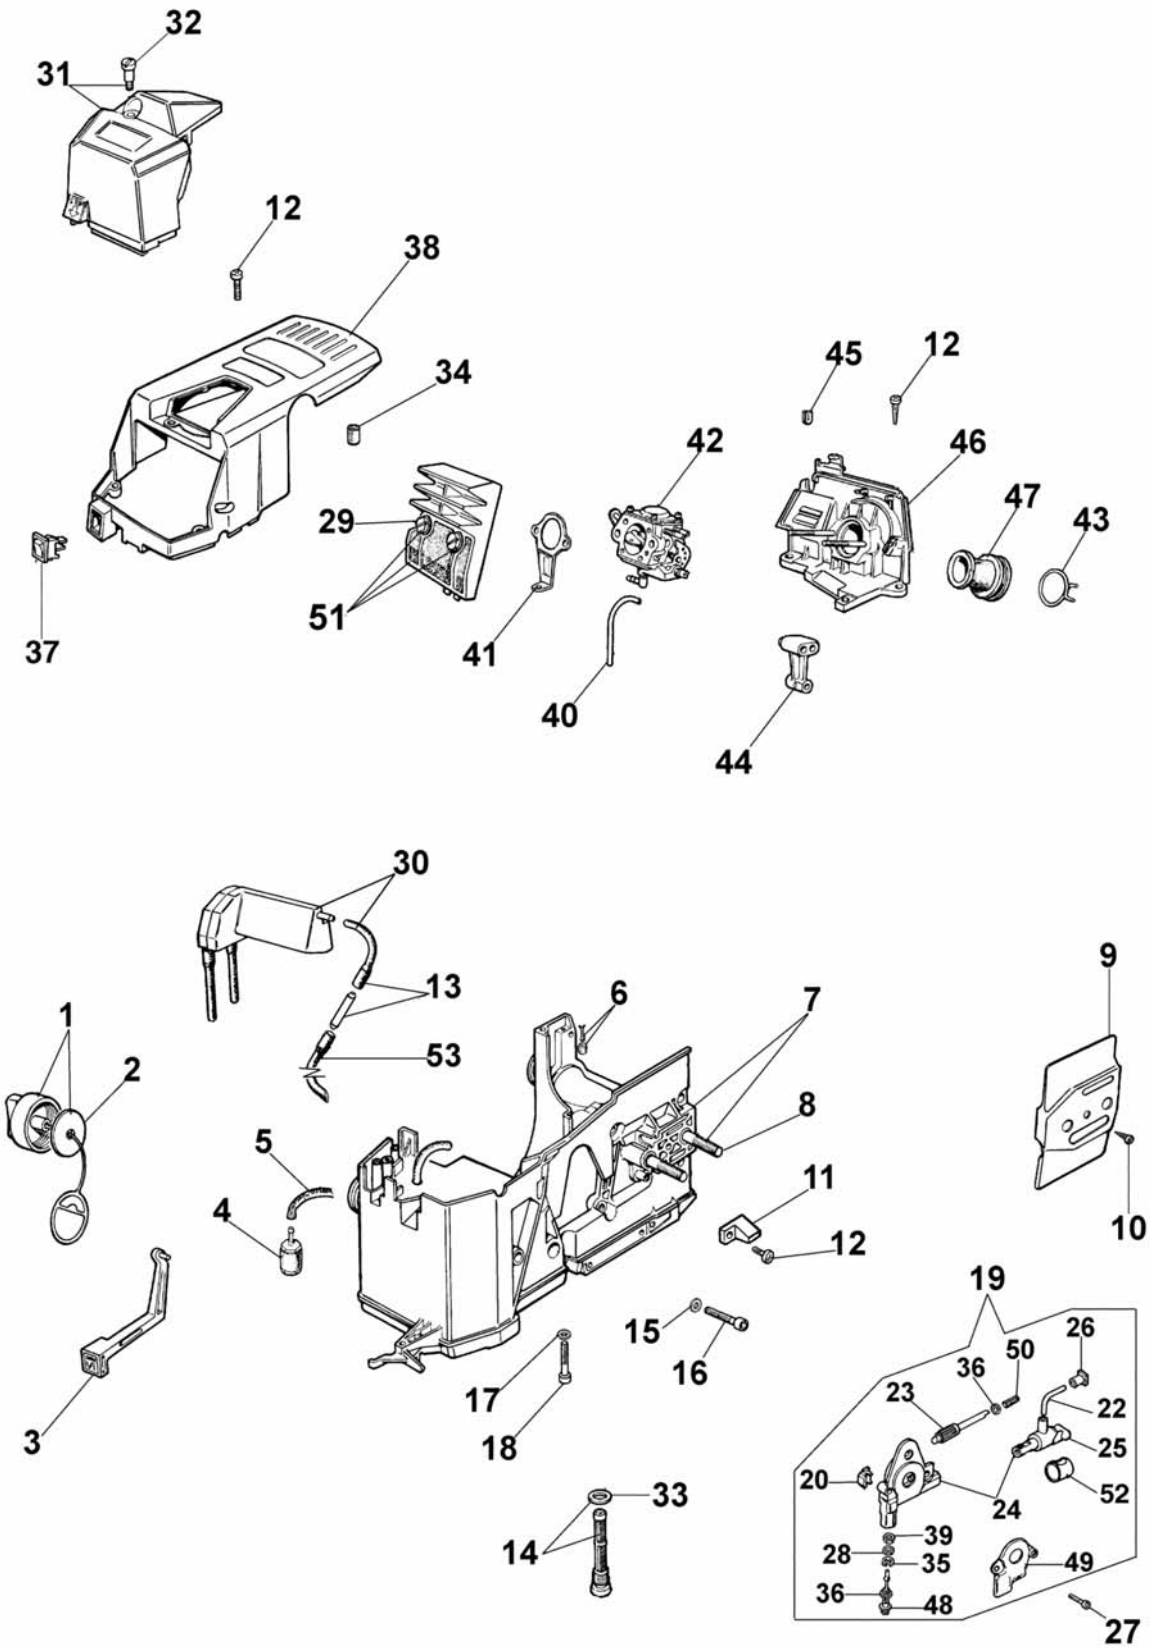

Ref.Nu	Qty	Part number	Description	Validity from	Validity till	Notes	Bulletin
1	1	093500422R	Cap				
2	1	094000078	Gasket				
3	1	094600365A	Starter lever				
4	1	50010218R	Fuel filter				
5	1	094600172	Hose				
6	1	094600079	Body				
7	1	095100127	Tank				
8	2	094500141AR	Stud				
9	1	094600044	Plate				
10	1	012000028	Screw				
11	1	094600369R	Guard				
12	7	094600041AR	Screw				
13	1	035000081	Compl. breather				
14	1	094500390A	Oil filter				
15	3	3819006	Washer				
16	3	005100987	Screw				
17	4	3833073	Washer				
18	4	006100303	Screw				
19	1	094600339	Oil pump				
20	1	094100024	Clamp				
22	1	094600063	Pipe				
23	1	094600030	Piston pump				
24	1	094600220	Pump body				
25	1	094600046A	Fittings				
26	1	094600062	Fittings				
27	3	093000140	Screw				
28	1	074000167	Cap				
29	1	005200941	Pipe				
30	1	094100027A	Hose				
31	1	094600367	Cover				
32	1	093000468A	Screw				
33	1	094500010A	Washer				
34	1	094500183	Hose				
35	1	094100008A	Filter support				
36	1	094100009	Air filter				
37	1	2317021R	Switch				
38	1	094600449	Cover				
39	1	094600112	Nut				
40	1	094600126	Tube				
41	1	094600056	Flange				
42	1	094600047A	Carburettor WT-162A				
43	1	094600103	Band				
44	1	094600070	Screw guide				
45	1	005000347A	Grommet				
46	1	094600131B	Support				
47	1	094600018	Manifold				
48	1	094600032	Screw				
49	1	094600335	Plate				
50	1	094600072A	Spring				
51	1	094600036B	Air filter				
52	1	094600359	Clamp				
53	1	094100027A	Hose