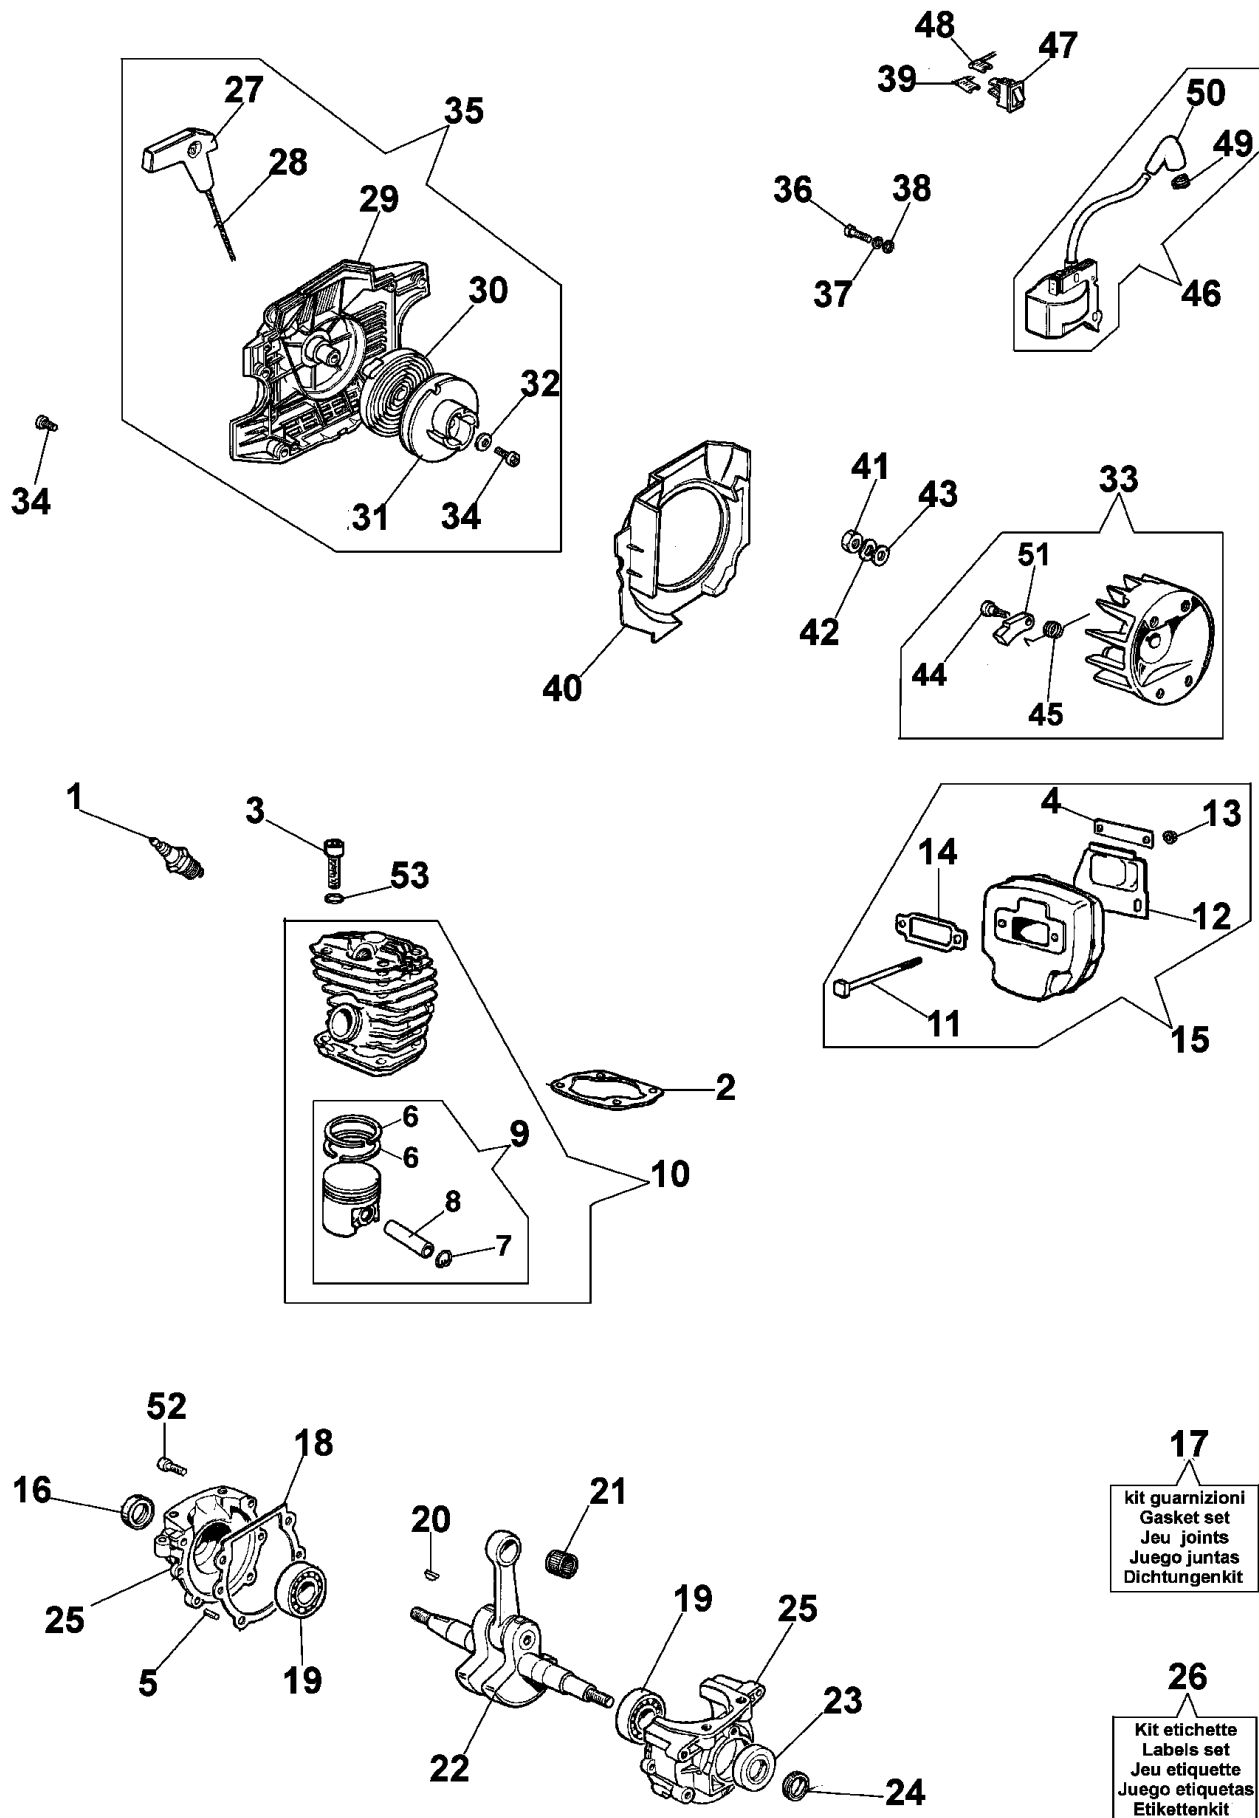

Drawing	Engine		
Reference	Qty	Item number	Description
1	1	3055101	Spark plug
2	1	094600436	Gasket
3	4	005100906AR	Screw
4	1	094600358	Plate
5	2	094600042	Pin
6	2	094000015	Piston ring Ø42
7	2	004900061	Ring
8	1	095000038	Piston pin
9	1	094100051	Piston assy Ø42
10	1	094100050	Cylinder
11	2	094600039	Screw
12	1	094600024	Plate
13	2	3933100R	Nut
14	1	094600057	Gasket
15	1	094600176	Muffler
16	1	094500004R	Seal ring
17	1	094600414	Gaskets set
18	1	094600043	Gasket
19	2	3034012	Bearing
20	1	4098232R	Key
21	1	094000005	Bearing
22	1	094100002	Crankshaft
23	1	3050015AR	Seal ring
24	1	094600033	Worm gear
25	1	094600393	Cover
26	2	093800073	Labels set
27	1	097000064A	Handle
28	1	4098073R	Starter rope
29	1	094100053	Starter case
30	1	004000132R	Spring
31	1	094000033AR	Starter pulley
32	1	094500034R	Washer
33	1	094100151	Flywheel
34	1	094600041R	Screw
35	1	094100032R	Starter assy
36	2	094000227	Screw
37	2	3916004	Washer
38	2	006000315	Washer
39	1	094600305B	Cable
40	1	094100006	Flange
41	1	3912009	Nut
42	1	3833080	Washer
43	1	005000361	Washer
44	2	004000436R	Pin
45	2	004000139	Spring
46	1	094100025	Ignition coil
47	1	2317021R	Switch
48	1	094100026	Cable
49	1	094600169	Spring