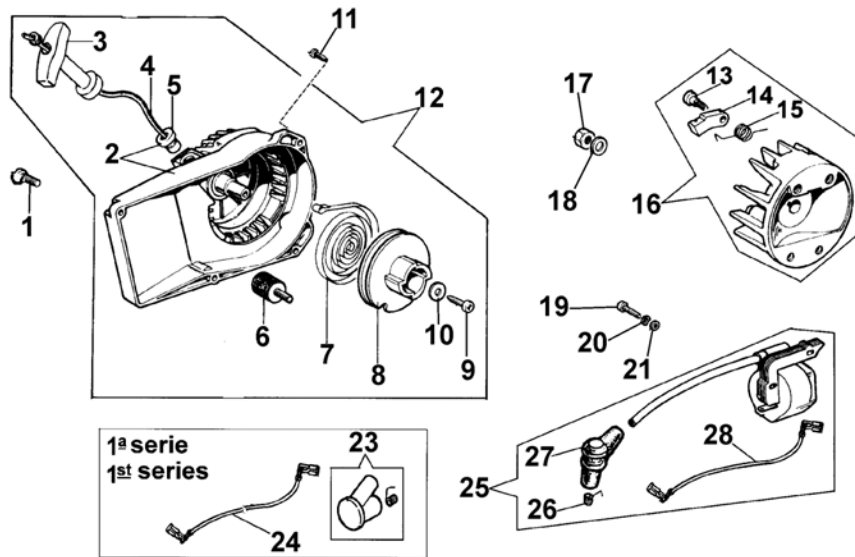

## 935 DX - Starter assy

Ref.Nu	Qty	Part number	Description	Validity from	Validity till	Notes	Bulletin
1	1	093000140	Screw				
2	1	093500494	Starter case				
3	1	093500397	Handle				
4	1	4098073R	Starter rope				
5	1	072700089	Bushing				
6	1	043300092	Support				
7	1	004000132R	Spring				
8	1	094000033AR	Starter pulley				
9	1	011200018	Screw				
10	1	3918005	Washer				
11	1	3960040R	Screw				
12	1	093500425	Starter assy				
13	1	004000436R	Pin				
14	1	004000140R	Pawl				
15	1	004000139	Spring				
16	1	093000459	Flywheel				
17	1	3912009	Nut				
18	1	005000361	Washer				
19	1	004000442	Screw				
20	1	006000315	Washer				
21	1	3916004	Washer				
23	1	004000189	Spark plug cap				
24	1	093500291	Cable				
25	1	093500358	Ignition coil				
26	1	094600169A	Spring				
27	1	094600097A	Spark plug cap				
28	1	093500634	Cable				

## 935 DX - Engine

Ref.Nu	Qty	Part number	Description	Validity from	Validity till	Notes	Bulletin
1	1	005000019	Spark plug				
2	1	093000073B	Engine head				
3	1	093500002	Gasket				
4	1	003300015R	Piston ring Ø38				
5	1	003300951	Piston pin				
6	1	093000167	Ring				
7	1	093500032	Piston assy Ø38				
8	1	093500090	Cylinder				
9	1	4098232R	Key				
10	1	3037009	Bearing				
11	1	093000088	Gasket				
12	1	093000030	Gasket				
13	1	093000289	Muffler				
14	1	093500332	Screw				
15	1	094000099R	Seal ring				
16	1	006000103	Washer				
17	1	093000147	Screw				
18	1	093000549	Guard				
19	1	093000093	Seal ring				
20	1	3025021	Ring				
21	1	094000006R	Bearing				
22	1	093500132	Crankshaft				
23	1	093000232	Gasket set				
24	1	3833073	Washer				