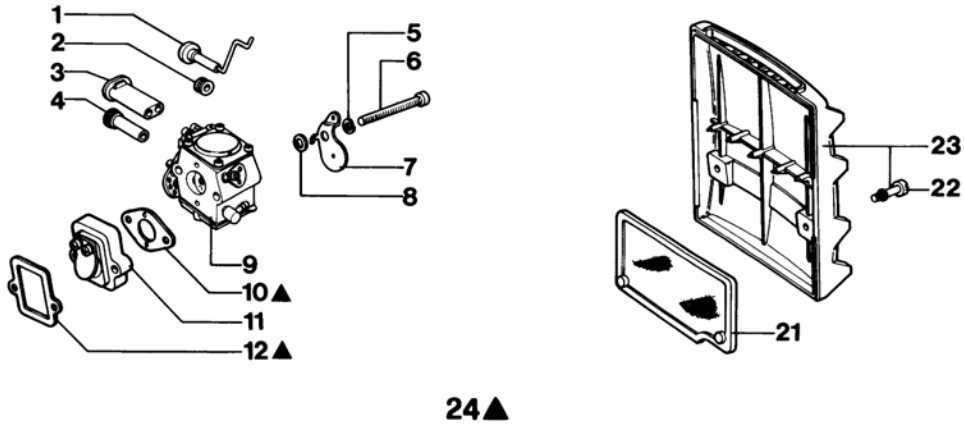

935 DX - Air filter and carburetor

935 DX - Air filter and carburetor

Ref.Nu	Qty	Part number	Description	Validity from	Validity till	Notes	Bulletin
1	1	093000039	Starter lever				
2	1	093000041	Slide				
3	1	093000042	Slide				
4	1	093000043	Slide				
5	1	3833073	Washer				
6	1	093000148	Screw				
7	1	093000038	Valve				
8	1	093000018	Washer				
9	1	093500417	Carburetor WT-302				
10	1	004000025	Gasket				
11	1	093000403B	Valve				
12	1	093000036	Gasket				
21	1	093000492	Air filter				
22	1	093000468A	Screw				
23	1	093500419	Cover				
24	1	093000232	Gasket set