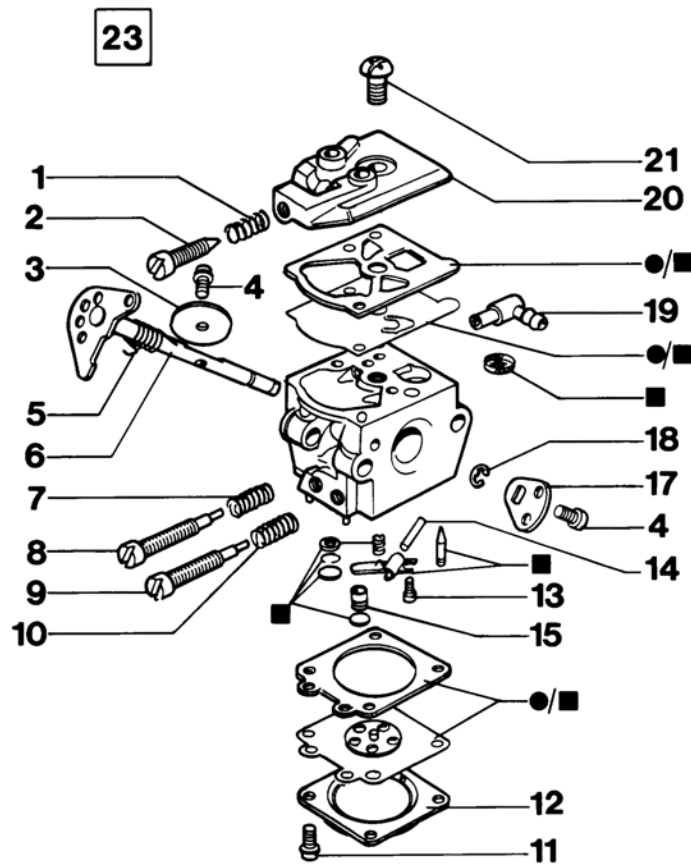

935 DX - Carburetor

per } mod. 935 X
for } 935 DX

16 ■ KIT RIPARAZIONE
REPAIR KIT

22 ● KIT MEMBRANE & GUARNIZIONI
DIAPHRAGM & GASKET SET

935 DX - Carburetor

Ref.Nu	Qty	Part number	Description	Validity from	Validity till	Notes	Bulletin
1	1	093500114	Spring				
2	1	093500116	Screw				
3	1	375100078	Shutter				
4	1	003300209	Screw				
5	1	093500113	Spring				
6	1	093500471	Shaft				
7	1	035000165	Spring				
8	1	093500269	Screw L				
9	1	093500475	Screw H				
10	1	093500115	Spring				
11	1	035000162	Screw				
12	1	2318191	Cover				
13	1	003300202	Screw				
14	1	003300201	Spindle				
15	1	093500474	Jet				
16	1	094600209	Repair kit				
17	1	093500111	Lever				
18	1	095000164	Ring				
19	1	003300036	Fittings				
20	1	093500472	Cover				
21	1	003300197	Screw				
22	1	094600210	Kit guarn				
23	1	093500417	Carburetor WT-302