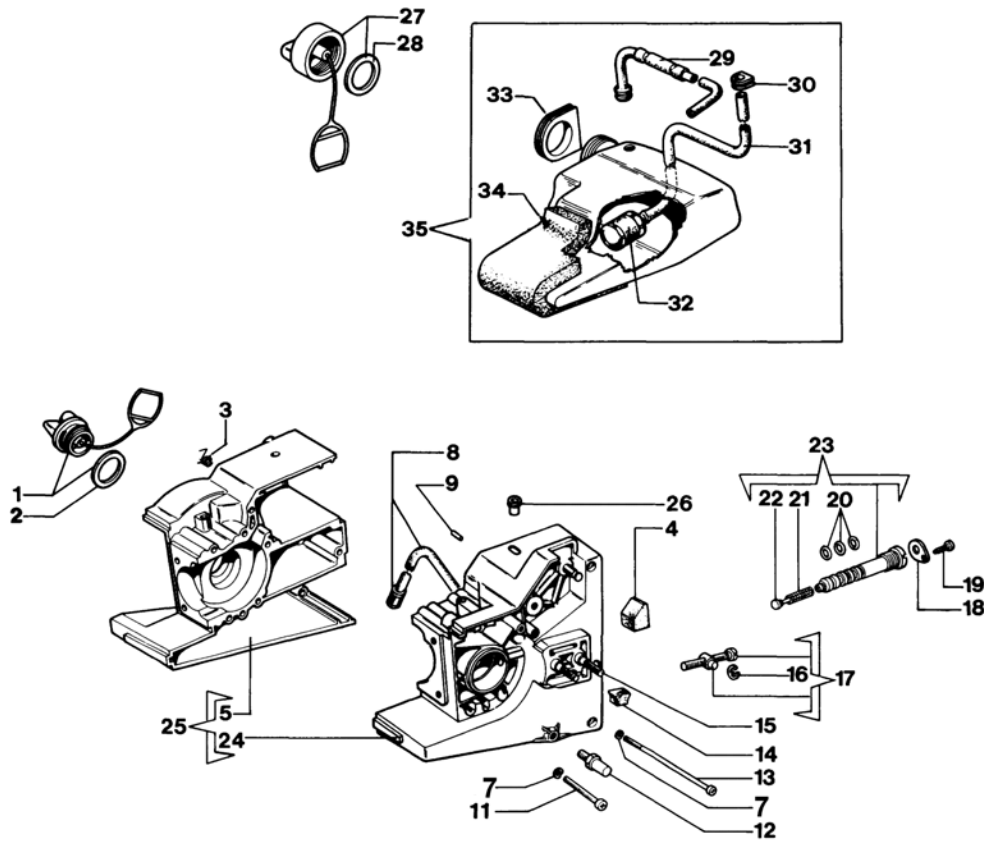

## 935 DX - Engine

Ref.Nu	Qty	Part number	Description	Validity from	Validity till	Notes	Bulletin
1	1	005000019	Spark plug				
2	1	093000073B	Engine head				
3	1	093500002	Gasket				
4	1	003300015R	Piston ring Ø38				
5	1	003300951	Piston pin				
6	1	093000167	Ring				
7	1	093500032	Piston assy Ø38				
8	1	093500090	Cylinder				
9	1	4098232R	Key				
10	1	3037009	Bearing				
11	1	093000088	Gasket				
12	1	093000030	Gasket				
13	1	093000289	Muffler				
14	1	093500332	Screw				
15	1	094000099R	Seal ring				
16	1	006000103	Washer				
17	1	093000147	Screw				
18	1	093000549	Guard				
19	1	093000093	Seal ring				
20	1	3025021	Ring				
21	1	094000006R	Bearing				
22	1	093500132	Crankshaft				
23	1	093000232	Gasket set				
24	1	3833073	Washer				

## 935 DX - Crankcase

Ref.Nu	Qty	Part number	Description	Validity from	Validity till	Notes	Bulletin
1	1	093500421	Cap				
2	1	094500054	Gasket				
3	1	004000731	Spring				
4	1	093000482	Gasket				
5	1	093500496	Half crankcase				
7	1	006000315	Washer				
8	1	003300509	Oil suction				
9	1	093000090	Pin				
11	1	093000142	Screw				
12	1	093000083	Pin				
13	1	093000143	Screw				
14	1	093000391	Sponge				
15	1	004000086A	Stud				
16	1	3026004	Ring				
17	1	093500274	Chain tensioner screw				
18	1	093500392	Plate				
19	1	3960045	Screw				
20	1	3049002	O-ring				
21	1	094500064	Spring				
22	1	093500463	Piston pump				
23	1	093500460B	Oil pump				
24	1	093500495	Half crankcase				
25	1	093500507	Crankcase assy				
26	1	093500014	Bush				
27	1	093500422	Cap				
28	1	094000078	Gasket				
29	1	093500207	Hose				
30	1	093000047	Grommet				
31	1	026400090	Hose				
32	1	094500207	Fuel filter				
33	1	093000049	Support				
34	1	093000494	Gasket				
35	1	093500208	Fuel tank				