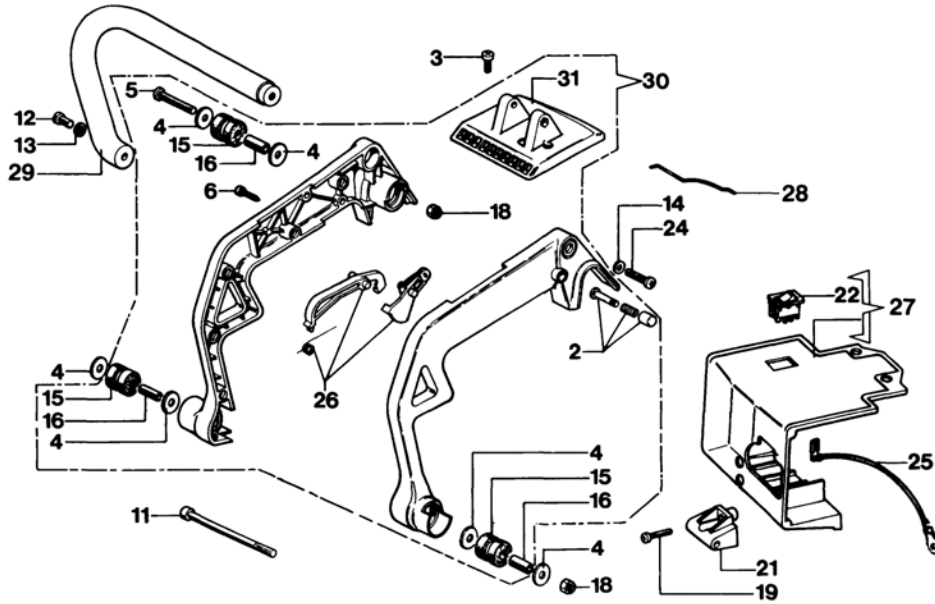

## 935 DX - Crankcase

Ref.Nu	Qty	Part number	Description	Validity from	Validity till	Notes	Bulletin
1	1	093500421	Cap				
2	1	094500054	Gasket				
3	1	004000731	Spring				
4	1	093000482	Gasket				
5	1	093500496	Half crankcase				
7	1	006000315	Washer				
8	1	003300509	Oil suction				
9	1	093000090	Pin				
11	1	093000142	Screw				
12	1	093000083	Pin				
13	1	093000143	Screw				
14	1	093000391	Sponge				
15	1	004000086A	Stud				
16	1	3026004	Ring				
17	1	093500274	Chain tensioner screw				
18	1	093500392	Plate				
19	1	3960045	Screw				
20	1	3049002	O-ring				
21	1	094500064	Spring				
22	1	093500463	Piston pump				
23	1	093500460B	Oil pump				
24	1	093500495	Half crankcase				
25	1	093500507	Crankcase assy				
26	1	093500014	Bush				
27	1	093500422	Cap				
28	1	094000078	Gasket				
29	1	093500207	Hose				
30	1	093000047	Grommet				
31	1	026400090	Hose				
32	1	094500207	Fuel filter				
33	1	093000049	Support				
34	1	093000494	Gasket				
35	1	093500208	Fuel tank				

## 935 DX - Handle

Ref.Nu	Qty	Part number	Description	Validity from	Validity till	Notes	Bulletin
2	1	093500506	Button				
3	1	093000139	Screw				
4	1	005400599	Washer				
5	1	093000146	Screw				
6	1	3960040R	Screw				
11	1	3801037	Screw				
12	1	093000149	Screw				
13	1	3072015	Guard				
14	1	3033074	Washer				
15	1	093000054	Support				
16	1	093000055	Pipe				
18	1	3914003	Nut				
19	1	093000141	Screw				
21	1	093000498	Support				
22	1	2317021R	Switch				
24	1	072700176	Screw				
25	1	093500420	Cable				
26	1	093500505	Throttle				
27	1	093500500	Cover				
28	1	093500026	Rod				
29	1	093500426	Handle				
30	1	093500509	Handle				
31	1	093500403	Cover				