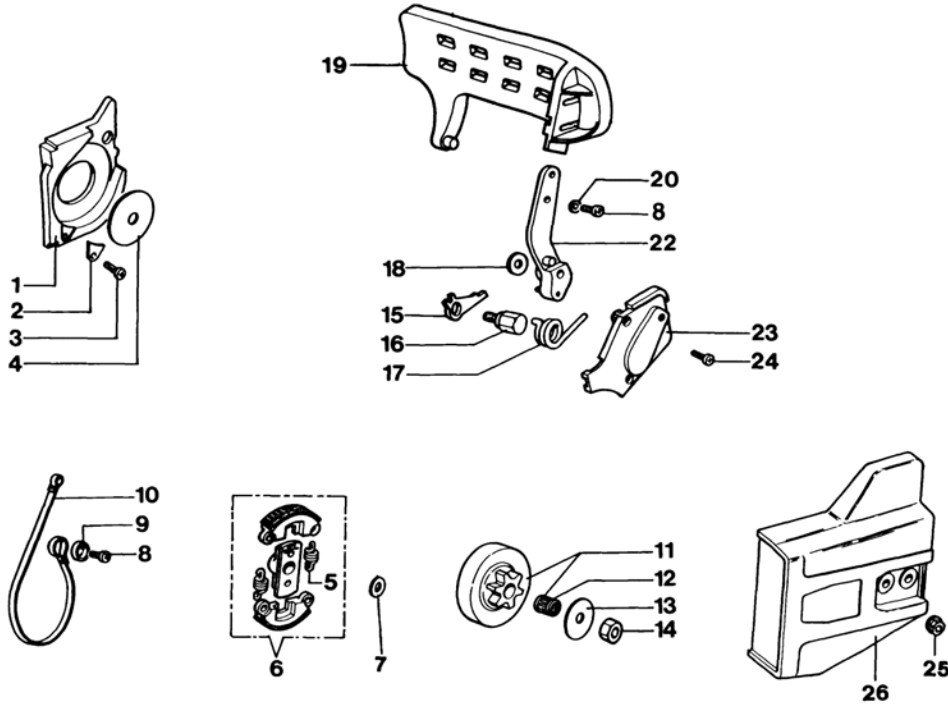

935 DX - Clutch assy

935 DX - Clutch assy

Ref.Nu	Qty	Part number	Description	Validity from	Validity till	Notes	Bulletin
1	1	093000484	Ring				
2	1	093000015	Plate				
3	1	093000141	Screw				
4	1	093000019	Washer				
5	1	004000160	Spring				
6	1	093500479	Clutch				
7	1	094500229	Washer				
8	1	093000137	Screw				
9	1	093000016	Cap				
10	1	093000014	Brake band				
11	1	093000308	Clutch drum				
12	1	093000112	Bearing				
13	1	093000020	Washer				
14	1	093000110	Nut				
15	1	093000011	Brake lever				
16	1	093000012	Pin				
17	1	093000013	Spring				
18	1	004000090	Washer				
19	1	093500511	Guard				
20	1	094500454	Washer				
22	1	093000009	Brake lever				
23	1	093000008	Cover				
24	1	093000138	Screw				
25	1	004400959	Nut				
26	1	093500423	Chain cover