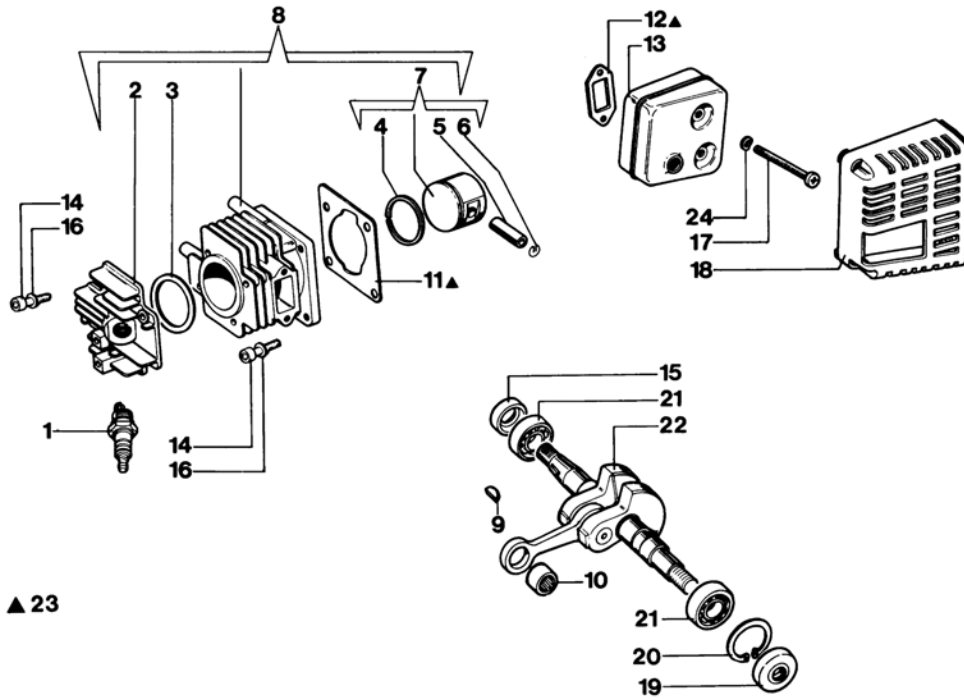

## 935 DX - Starter assy

Ref.Nu	Qty	Part number	Description	Validity from	Validity till	Notes	Bulletin
1	1	093000140	Screw				
2	1	093500494	Starter case				
3	1	093500397	Handle				
4	1	4098073R	Starter rope				
5	1	072700089	Bushing				
6	1	043300092	Support				
7	1	004000132R	Spring				
8	1	094000033AR	Starter pulley				
9	1	011200018	Screw				
10	1	3918005	Washer				
11	1	3960040R	Screw				
12	1	093500425	Starter assy				
13	1	004000436R	Pin				
14	1	004000140R	Pawl				
15	1	004000139	Spring				
16	1	093000459	Flywheel				
17	1	3912009	Nut				
18	1	005000361	Washer				
19	1	004000442	Screw				
20	1	006000315	Washer				
21	1	3916004	Washer				
23	1	004000189	Spark plug cap				
24	1	093500291	Cable				
25	1	093500358	Ignition coil				
26	1	094600169A	Spring				
27	1	094600097A	Spark plug cap				
28	1	093500634	Cable				

## 935 DX - Engine

Ref.Nu	Qty	Part number	Description	Validity from	Validity till	Notes	Bulletin
1	1	005000019	Spark plug				
2	1	093000073B	Engine head				
3	1	093500002	Gasket				
4	1	003300015R	Piston ring Ø38				
5	1	003300951	Piston pin				
6	1	093000167	Ring				
7	1	093500032	Piston assy Ø38				
8	1	093500090	Cylinder				
9	1	4098232R	Key				
10	1	3037009	Bearing				
11	1	093000088	Gasket				
12	1	093000030	Gasket				
13	1	093000289	Muffler				
14	1	093500332	Screw				
15	1	094000099R	Seal ring				
16	1	006000103	Washer				
17	1	093000147	Screw				
18	1	093000549	Guard				
19	1	093000093	Seal ring				
20	1	3025021	Ring				
21	1	094000006R	Bearing				
22	1	093500132	Crankshaft				
23	1	093000232	Gasket set				
24	1	3833073	Washer				