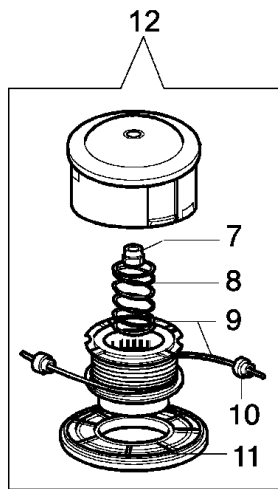

Drawing	Transmission		
Refer ence	Qty	Item number	Description
1	1	61042023	Compl. clamp d.32
2	4	3801017R	Screw
3	4	3819006	Washer
4	1	61040028	Cover
5	2	4098800B	Insert
6	2	4098799A	Clamp
7	1	61040029	Hub
8	1	61040030	Clamp
9	2	3819010	Washer
10	2	3801026	Screw
11	4	3914003	Nut
12	4	3801015	Screw
13	1	4098116R	Drive shaft
14	1	61040142AR	Tube Ø32
15	1	4095033A	Hand grip
16	1	61170132	Grommet
17	1	3912009	Nut
18	1	3908009	Screw
19	2	3819006	Washer
20	1	4174108	Band
21	1	4174187BR	Handle
22	1	61040140R	Hand grip
23	1	61040131R	Handle
24	1	61110039A	Throttle cable
25	1	61040083A	Cable
26	3	3801016	Screw
27	2	3960029	Screw
28	1	4138361R	Spring
29	1	4174245BR	Throttle lev
30	1	4174246R	Lever
31	1	4138360R	Spring
32	1	4138358R	Switch
33	1	3914003	Nut
34	1	4100098BR	Spring
35	1	3960021	Screw
36	1	4138359R	Switch
37	1	2317021R	Switch
38	1	61112071	Handle
39	1	61110075R	Nut
40	1	61110074R	Guard
41	1	4179088	Flange
42	1	4191247	Hub
43	1	4138668	Spacer
44	1	3050023R	Seal ring
45	1	3025022	Ring
46	1	3034012	Bearing
47	1	4138428	Cap
48	1	61112057	Gear case
49	1	3034218	Bearing

Drawing	Transmission		
Reference	Qty	Item number	Description
50	1	3032006	Rivet
51	1	3032005	Rivet
52	1	4174338A	Pin
53	1	4138290	Spring
54	1	4138311A	Ring
55	1	61112072R	Bevel gear Ø32
56	1	3049002	O-ring
57	2	3801017R	Screw
58	1	3805010	Screw
59	1	61112058	Bevel gear set
60	1	3034010	Bearing
61	1	3035023	Hook
62	1	3024012	Ring
63	1	3912005	Nut