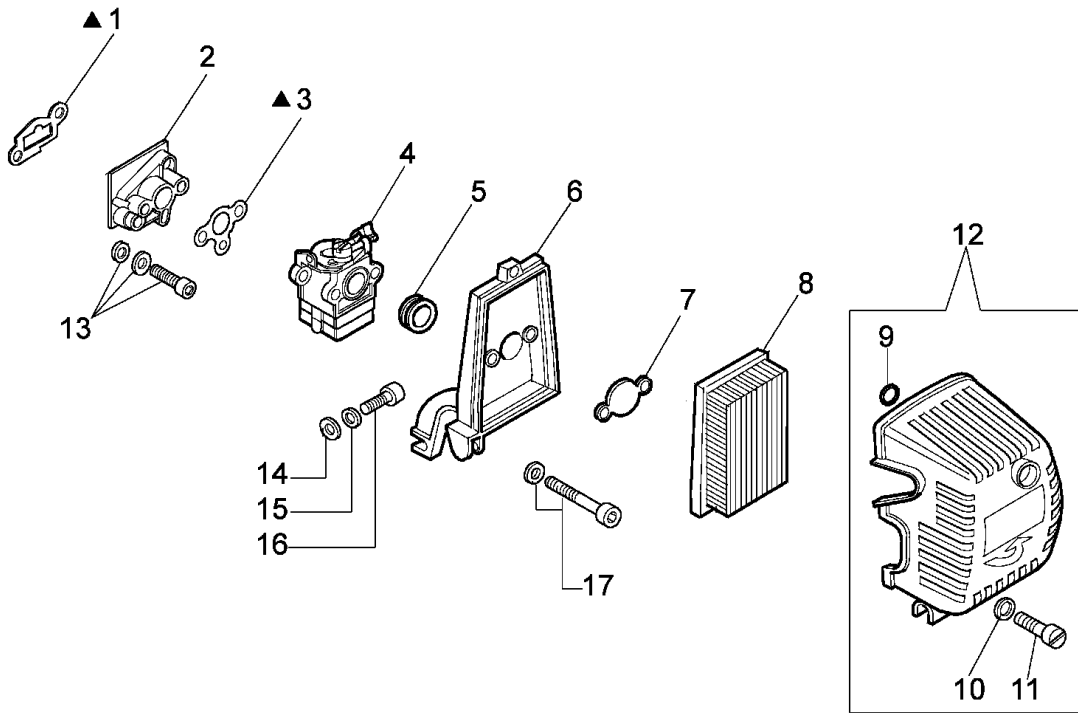

**\*21 Short Block**

Drawing	Engine		
Refer	Qty	Item number	Description
ence 1	1	61110032R	Cover
2	3	4175089A	Screw
3	2	4191069B	Plate
4	1	3055101	Spark plug
5	1	61112035B	Cylinder assy Ø45
6	4	3801034	Screw
7	4	3819010	Washer
8	1	61110005	Gasket
9	1	3960017AR	Screw
10	2	4191005	Ring
11	1	61122015	Piston assy Ø42
12	1	61110017	Plate
13	2	094000015R	Piston ring Ø42
14	2	3806054AR	Screw
15	2	3034012	Bearing
16	2	3023008R	Pin
17	1	4191012	Gasket
18	1	61110145	Crankcase assy
19	2	3050015AR	Seal ring
20	4	4175088	Screw
21	1	61112043R	Short block
22	1	3819006	Washer
23	1	3037014	Bearing
24	1	4191214	Crankshaft
25	1	3028013R	Key
26	1	61110046	Gasket
27	1	61110068	Gasket set
28	1	61110054	Gasket
29	1	61110128	Flange
30	1	61110127	Screen
31	2	3801052R	Screw
32	2	3033074	Washer
33	1	61110147	Muffler kit
34	1	61040006	Cover
35	2	3960030	Screw
36	1	61110132	Guard
37	1	094000251	Nut
38	1	3801010R	Screw
39	1	3918002	Washer

Drawing	Transmission		
Reference	Qty	Item number	Description
50	1	3032006	Rivet
51	1	3032005	Rivet
52	1	4174338A	Pin
53	1	4138290	Spring
54	1	4138311A	Ring
55	1	61112072R	Bevel gear Ø32
56	1	3049002	O-ring
57	2	3801017R	Screw
58	1	3805010	Screw
59	1	61112058	Bevel gear set
60	1	3034010	Bearing
61	1	3035023	Hook
62	1	3024012	Ring
63	1	3912005	Nut