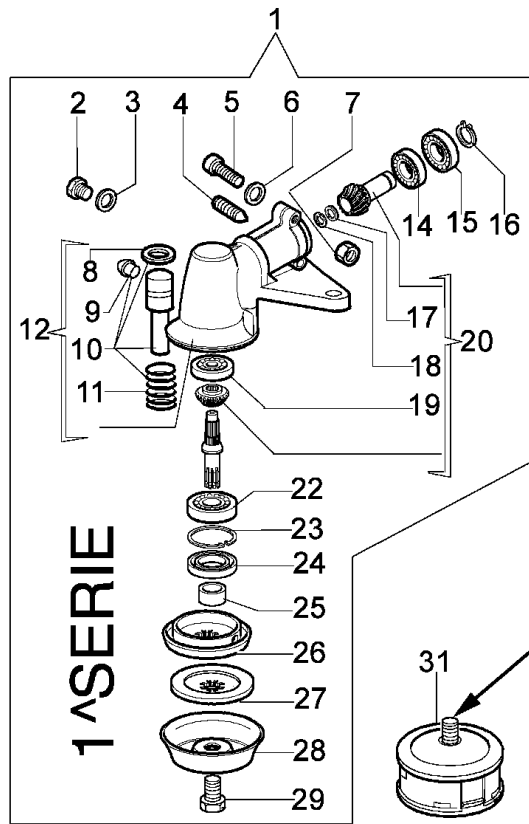

Drawing	Engine		
Reference	Qty	Item number	Description
50	1	61042006A	Filter cover
51	1	3049005	O-ring
52	1	61040016A	Knob
53	1	3078007	Washer
54	1	4191177	Hose
55	1	61040015C	Stand
56	4	3801013	Screw
57	1	4098658AR	Breather valve
58	1	4100308	Gasket
59	1	4151258R	Cpl. cap
60	1	61042003A	Fuel tank

Drawing	Transmission		
Refer ence	Qty	Item number	Description
1	1	61042023	Compl. clamp d.32
2	4	3801017R	Screw
3	4	3819006	Washer
4	1	61040028	Cover
5	2	4098800B	Insert
6	2	4098799A	Clamp
7	1	61040029	Hub
8	1	61040030	Clamp
9	2	3819010	Washer
10	2	3801026	Screw
11	4	3914003	Nut
12	4	3801015	Screw
13	1	4098116R	Drive shaft
14	1	61040142A	Tube Ø32
15	1	4095033A	Hand grip
16	1	61170132	Grommet
17	1	3912009	Nut
18	1	3908009	Screw
19	1	3819006	Washer
20	1	4174108	Band
21	1	61040040B	Handlebar
22	1	61040140R	Hand grip
23	1	61040131R	Handle
24	1	61040082A	Throttle cable
25	1	61040083A	Cable
26	3	3801016	Screw
27	2	3960029	Screw
28	1	4138361R	Spring
29	1	4174245BR	Throttle lev
30	1	4174246R	Lever
31	1	4138360R	Spring
32	1	4138358R	Switch
33	1	3914003	Nut
34	1	4100098BR	Spring
35	1	3960021	Screw
36	1	4138359R	Switch
37	1	2317021R	Switch
38	1	61042052	Handlebar

Drawing

Bevel gear

Reference	Qty	Item number	Description
1	1	4174265	Bevel gear Ø32
2	1	4138428	Cap
3	1	4179141	Washer
4	1	3805010	Screw
5	1	3801017R	Screw
6	1	3819006	Washer
7	1	3912005	Nut
8	1	3049002	O-ring
9	1	3032005	Rivet
10	1	4174338A	Pin
11	1	4138290	Spring
12	1	4174285	Gear case
13	1	61112057	Gear case
14	1	3034010	Bearing
15	1	3035023	Hook
16	1	3024012	Ring
17	1	4138311A	Ring
18	1	3025009	Ring
19	1	3034218	Bearing
20	1	4191233	Bevel gear set
21	1	61112072R	Bevel gear Ø32
22	1	3034012	Bearing
23	1	3025022	Ring
24	1	3050023R	Seal ring
25	1	4138668	Spacer
26	1	4191247	Hub
27	1	4179088	Flange
28	1	4100456R	Guard
29	1	61040074AR	Screw
30	1	61110075R	Nut
31	1	63019007B	Tap'n go head with 2 nylon lines
32	1	61040071R	Cap
33	1	61112061	Tap'n go head with 2 nylon lines
34	1	61112058	Bevel gear set