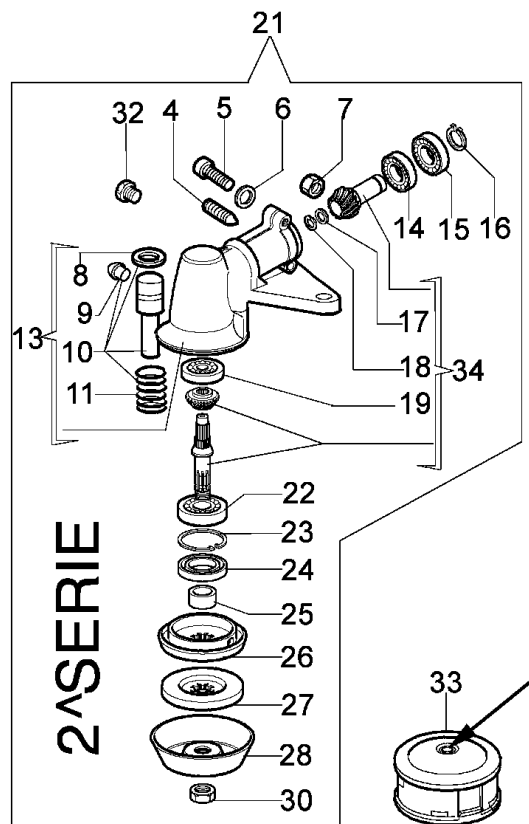

Drawing	Engine		
Reference	Qty	Item number	Description
50	1	61042006A	Filter cover
51	1	3049005	O-ring
52	1	61040016A	Knob
53	1	3078007	Washer
54	1	4191177	Hose
55	1	61040015C	Stand
56	4	3801013	Screw
57	1	4098658AR	Breather valve
58	1	4100308	Gasket
59	1	4151258R	Cpl. cap
60	1	61042003A	Fuel tank

Drawing	Transmission		
Refer ence	Qty	Item number	Description
1	1	61042023	Compl. clamp d.32
2	4	3801017R	Screw
3	4	3819006	Washer
4	1	61040028	Cover
5	2	4098800B	Insert
6	2	4098799A	Clamp
7	1	61040029	Hub
8	1	61040030	Clamp
9	2	3819010	Washer
10	2	3801026	Screw
11	4	3914003	Nut
12	4	3801015	Screw
13	1	4098116R	Drive shaft
14	1	61040142A	Tube Ø32
15	1	4095033A	Hand grip
16	1	61170132	Grommet
17	1	3912009	Nut
18	1	3908009	Screw
19	1	3819006	Washer
20	1	4174108	Band
21	1	61040040B	Handlebar
22	1	61040140R	Hand grip
23	1	61040131R	Handle
24	1	61040082A	Throttle cable
25	1	61040083A	Cable
26	3	3801016	Screw
27	2	3960029	Screw
28	1	4138361R	Spring
29	1	4174245BR	Throttle lev
30	1	4174246R	Lever
31	1	4138360R	Spring
32	1	4138358R	Switch
33	1	3914003	Nut
34	1	4100098BR	Spring
35	1	3960021	Screw
36	1	4138359R	Switch
37	1	2317021R	Switch
38	1	61042052	Handlebar

Drawing

Bevel gear

Reference	Qty	Item number	Description
1	1	4174265	Bevel gear Ø32
2	1	4138428	Cap
3	1	4179141	Washer
4	1	3805010	Screw
5	1	3801017R	Screw
6	1	3819006	Washer
7	1	3912005	Nut
8	1	3049002	O-ring
9	1	3032005	Rivet
10	1	4174338A	Pin
11	1	4138290	Spring
12	1	4174285	Gear case
13	1	61112057	Gear case
14	1	3034010	Bearing
15	1	3035023	Hook
16	1	3024012	Ring
17	1	4138311A	Ring
18	1	3025009	Ring
19	1	3034218	Bearing
20	1	4191233	Bevel gear set
21	1	61112072R	Bevel gear Ø32
22	1	3034012	Bearing
23	1	3025022	Ring
24	1	3050023R	Seal ring
25	1	4138668	Spacer
26	1	4191247	Hub
27	1	4179088	Flange
28	1	4100456R	Guard
29	1	61040074AR	Screw
30	1	61110075R	Nut
31	1	63019007B	Tap'n go head with 2 nylon lines
32	1	61040071R	Cap
33	1	61112061	Tap'n go head with 2 nylon lines
34	1	61112058	Bevel gear set