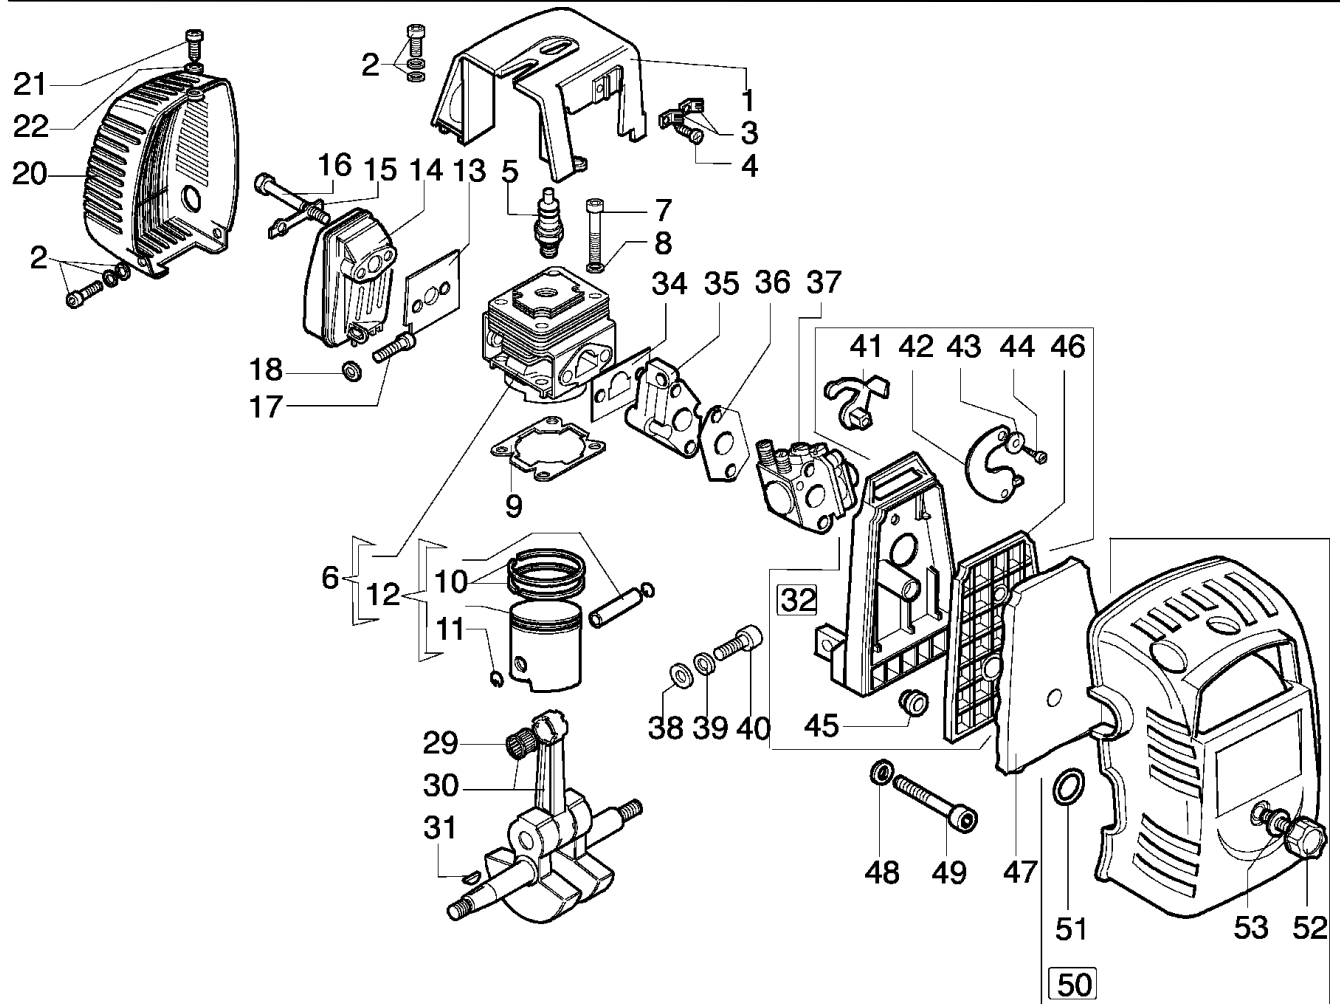

Drawing	Engine		
Reference	Qty	Item number	Description
50	1	61042006A	Filter cover
51	1	3049005	O-ring
52	1	61040016A	Knob
53	1	3078007	Washer
54	1	4191177	Hose
55	1	61040015C	Stand
56	4	3801013	Screw
57	1	4098658AR	Breather valve
58	1	4100308	Gasket
59	1	4151258R	Cpl. cap
60	1	61042003A	Fuel tank

Drawing	Transmission		
Refer ence	Qty	Item number	Description
1	1	61042023	Compl. clamp d.32
2	4	3801017R	Screw
3	4	3819006	Washer
4	1	61040028	Cover
5	2	4098800B	Insert
6	2	4098799A	Clamp
7	1	61040029	Hub
8	1	61040030	Clamp
9	2	3819010	Washer
10	2	3801026	Screw
11	4	3914003	Nut
12	4	3801015	Screw
13	1	4098116R	Drive shaft
14	1	61040142A	Tube Ø32
15	1	4095033A	Hand grip
16	1	61170132	Grommet
17	1	3912009	Nut
18	1	3908009	Screw
19	1	3819006	Washer
20	1	4174108	Band
21	1	61040040B	Handlebar
22	1	61040140R	Hand grip
23	1	61040131R	Handle
24	1	61040082A	Throttle cable
25	1	61040083A	Cable
26	3	3801016	Screw
27	2	3960029	Screw
28	1	4138361R	Spring
29	1	4174245BR	Throttle lev
30	1	4174246R	Lever
31	1	4138360R	Spring
32	1	4138358R	Switch
33	1	3914003	Nut
34	1	4100098BR	Spring
35	1	3960021	Screw
36	1	4138359R	Switch
37	1	2317021R	Switch
38	1	61042052	Handlebar