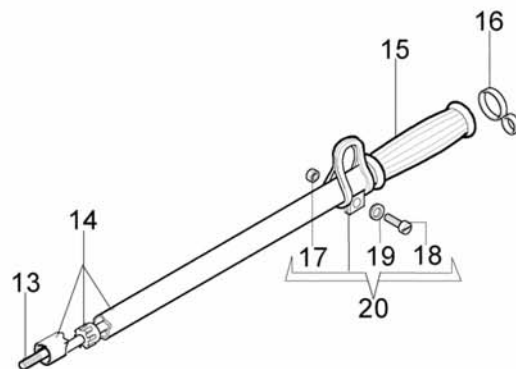

Ref.Nu	Qty	Part number	Description	Validity from	Validity till	Notes	Bulletin
1	1	61042023	Compl. clamp d.32				
2	4	3801017R	Screw				
3	4	3819006	Washer				
4	1	61040028	Cover				
5	2	4098800B	Insert				
6	2	4098799A	Clamp				
7	1	61040029	Hub				
8	1	61040030	Clamp				
9	2	3819010	Washer				
10	2	3801026	Screw				
11	4	3914003	Nut				
12	4	3801015	Screw				
13	1	4098116R	Drive shaft				
14	1	61040142AR	Tube Ø32				
15	1	4095033A	Hand grip				
16	1	61170132R	Grommet				
17	1	3912009	Nut				
18	1	3908009	Screw				
19	1	3819006	Washer				
20	1	4174108	Band				
21	1	61040040BR	Handle				
22	1	61040140R	Hand grip				
23	1	61040131R	Handle				
24	1	61110039A	Throttle cable				
25	1	61040083A	Cable				
26	3	3801016	Screw				
27	2	3960029	Screw				
28	1	4138361R	Spring				
29	1	4174245BR	Throttle lev				
30	1	4174246R	Lever				
31	1	4138360R	Spring				
32	1	4138358R	Switch				
33	1	3914003	Nut				
34	1	4100098BR	Spring				
35	1	3960021	Screw				
36	1	4138359R	Switch				
37	1	2317021R	Switch				
38	1	61042052	Handlebar