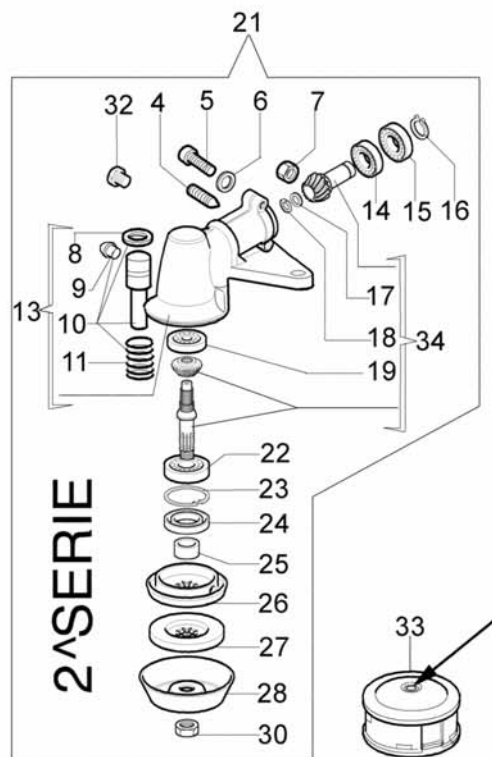

Ref.Nu	Qty	Part number	Description	Validity from	Validity till	Notes	Bulletin
1	1	61042023	Compl. clamp d.32				
2	4	3801017R	Screw				
3	4	3819006	Washer				
4	1	61040028	Cover				
5	2	4098800B	Insert				
6	2	4098799A	Clamp				
7	1	61040029	Hub				
8	1	61040030	Clamp				
9	2	3819010	Washer				
10	2	3801026	Screw				
11	4	3914003	Nut				
12	4	3801015	Screw				
13	1	4098116R	Drive shaft				
14	1	61040142AR	Tube Ø32				
15	1	4095033A	Hand grip				
16	1	61170132R	Grommet				
17	1	3912009	Nut				
18	1	3908009	Screw				
19	1	3819006	Washer				
20	1	4174108	Band				
21	1	61040040BR	Handle				
22	1	61040140R	Hand grip				
23	1	61040131R	Handle				
24	1	61110039A	Throttle cable				
25	1	61040083A	Cable				
26	3	3801016	Screw				
27	2	3960029	Screw				
28	1	4138361R	Spring				
29	1	4174245BR	Throttle lev				
30	1	4174246R	Lever				
31	1	4138360R	Spring				
32	1	4138358R	Switch				
33	1	3914003	Nut				
34	1	4100098BR	Spring				
35	1	3960021	Screw				
36	1	4138359R	Switch				
37	1	2317021R	Switch				
38	1	61042052	Handlebar				