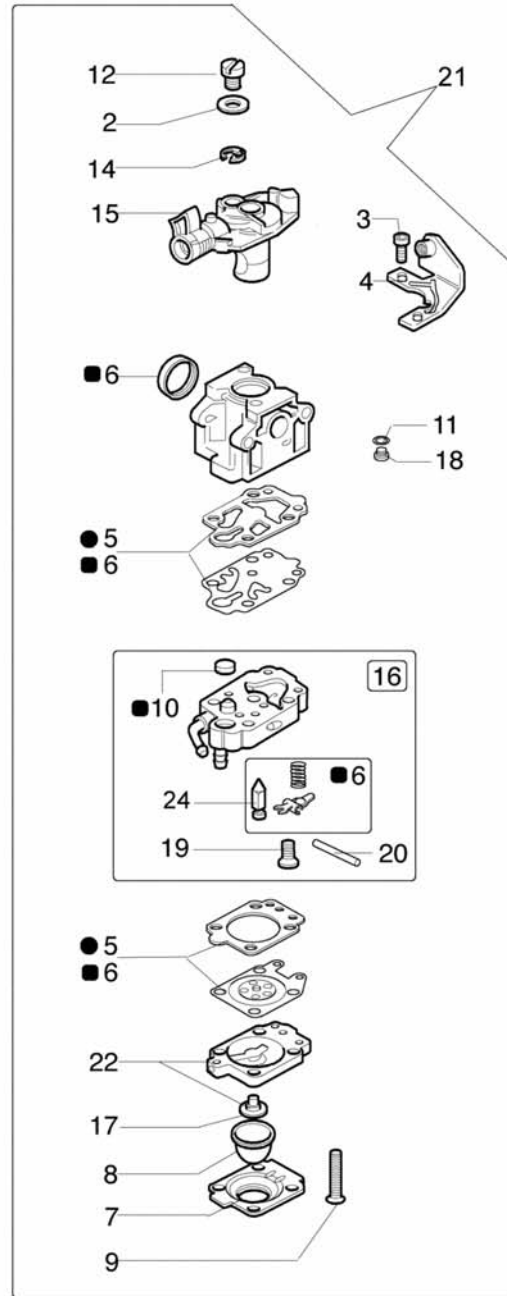

- 5 KIT MEMBRANE E GUARNIZIONI
  DIAPHRAGM & GASKET SET
- 6 KIT RIPARAZIONE
  REPAIR SET