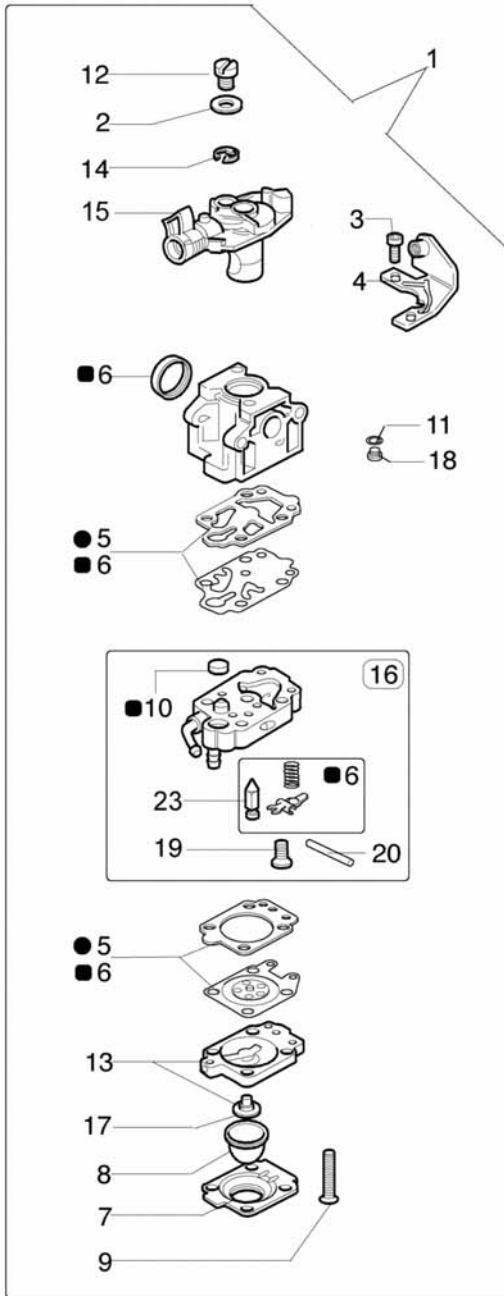

WYK-104 per i modelli con filtro aria in spugna
WYK-104 for mod.with sponge air filter

WYK-143A per i modelli con filtro aria in carta
WYK-143A for mod.with paper air filter

- 5 KIT MEMBRANE E GUARNIZIONI
  DIAPHRAGM & GASKET SET
- 6 KIT RIPARAZIONE
  REPAIR SET