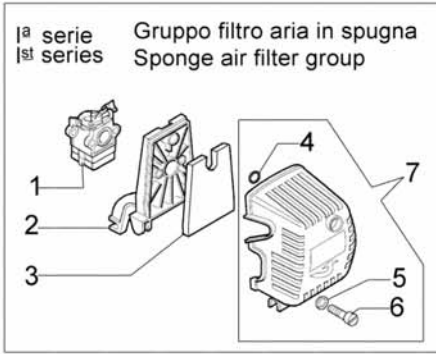

**\*22 Short Block**

Ref.Nu	Qty	Part number	Description	Validity from	Validity till	Notes	Bulletin
1	1	61110032R	Cover				
2	3	4175089A	Screw				
3	1	61110012B	Muffler				
4	1	3055115	Spark plug				
5	1	61122014C	Cylinder assy Ø42				
6	4	3801034	Screw				
7	4	3819010	Washer				
8	1	61110005	Gasket				
9	2	4191069B	Plate				
10	2	4191005	Ring				
11	1	61122015	Piston assy Ø42				
12	2	3960030	Screw				
13	1	094000015R	Piston ring Ø42				
14	1	61110068	Gasket set				
15	2	3034012R	Bearing				
16	2	3023008R	Pin				
17	1	4191012	Gasket				
18	1	61110145	Crankcase assy				
19	2	3050015AR	Seal ring				
20	4	3801035	Screw				
21	3	3819006	Washer				
22	1	61122021	Short block				
23	1	3037014	Bearing				
24	1	4191214	Crankshaft				
25	1	3028013R	Key				
26	2	3806054AR	Screw				
27	1	61040006	Cover				
28	1	3960017AR	Screw				
29	1	3916004	Washer				
30	1	3916005	Washer				
31	2	3801011	Screw				
32	1	61110017	Plate				
33	1	61110054	Gasket				
34	1	61110046	Gasket				