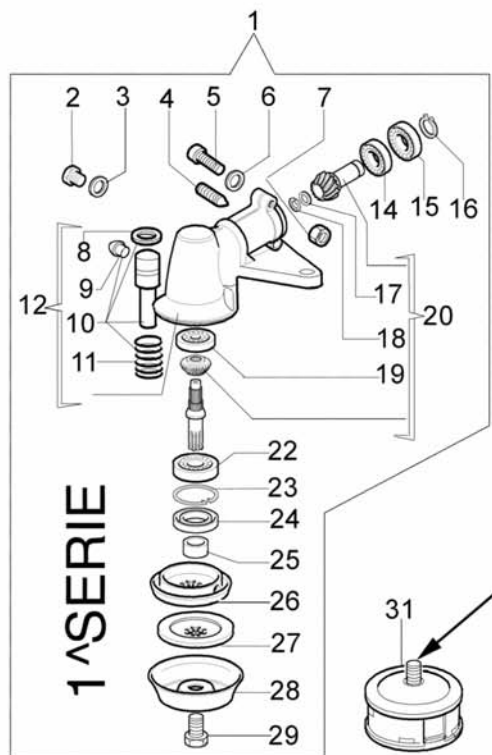

Ref.Nu	Qty	Part number	Description	Validity from	Validity till	Notes	Bulletin
1	1	61042023	Compl. clamp d.32				
2	4	3801017R	Screw				
3	4	3819006	Washer				
4	1	61040028	Cover				
5	2	4098800B	Insert				
6	2	4098799A	Clamp				
7	1	61040029	Hub				
8	1	61040030	Clamp				
9	2	3819010	Washer				
10	2	3801026	Screw				
11	4	3914003	Nut				
12	4	3801015	Screw				
13	1	4098116R	Drive shaft				
14	1	61040142AR	Tube Ø32				
15	1	4095033A	Hand grip				
16	1	61170132R	Grommet				
17	1	3912009	Nut				
18	1	3908009	Screw				
19	1	3819006	Washer				
20	1	4174108	Band				
21	1	61040040BR	Handle				
22	1	61040140R	Hand grip				
23	1	61040131R	Handle				
24	1	61110039A	Throttle cable				
25	1	61040083A	Cable				
26	3	3801016	Screw				
27	2	3960029	Screw				
28	1	4138361R	Spring				
29	1	4174245BR	Throttle lev				
30	1	4174246R	Lever				
31	1	4138360R	Spring				
32	1	4138358R	Switch				
33	1	3914003	Nut				
34	1	4100098BR	Spring				
35	1	3960021	Screw				
36	1	4138359R	Switch				
37	1	2317021R	Switch				
38	1	61042052	Handlebar				