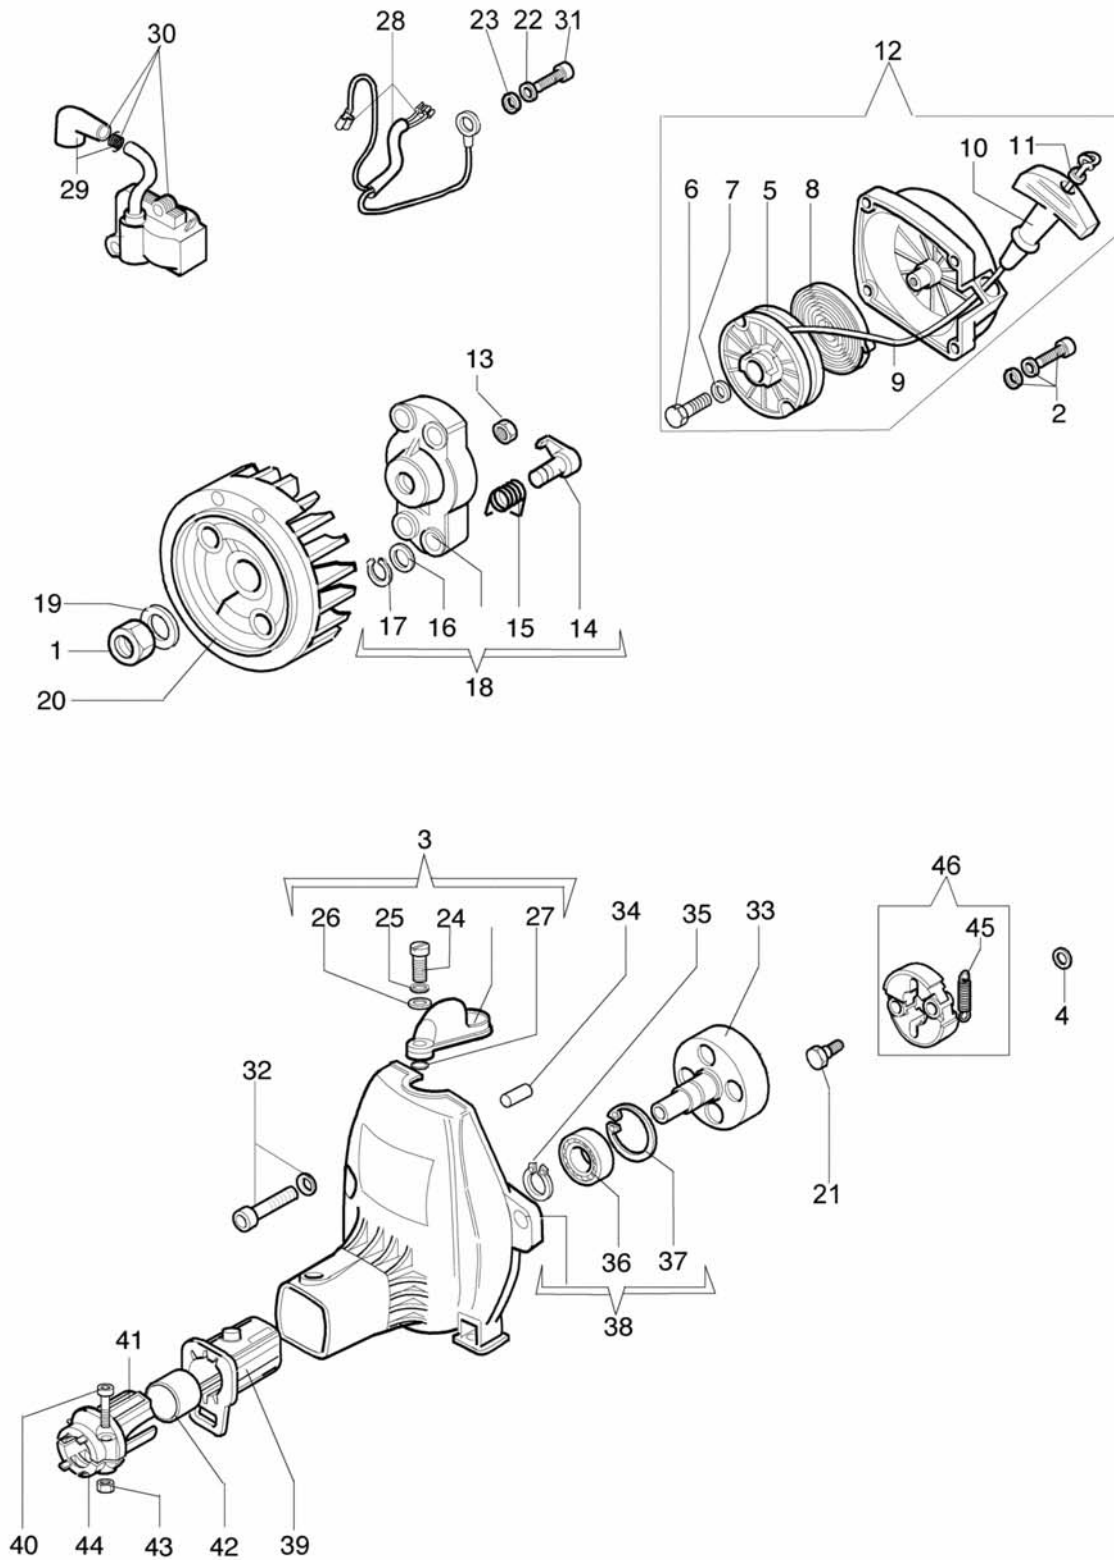

Ref.Nu	Qty	Part number	Description	Validity from	Validity till	Notes	Bulletin
1	1	3912012	Nut				
2	4	4175089A	Screw				
3	1	61042004	Guard				
4	2	3818011A	Washer				
5	1	4191018AR	Pulley				
6	1	3906041	Screw				
7	1	3918006	Washer				
8	1	004000132R	Spring				
9	1	4098073R	Starter rope				
10	1	4191020A	Handle				
11	1	006000829	Washer				
12	1	61042001B	Starter assy				
13	1	3933038	Nut				
14	2	4191016	Pawl				
15	2	4191017A	Spring				
16	2	3064010	Washer				
17	2	3024007	Ring				
18	1	4191143	Clutch driver				
19	1	3916010	Washer				
20	1	4191021BR	Flywheel				
21	2	4191027ER	Pin				
22	2	3819006	Washer				
23	2	3918010R	Washer				
24	1	3908032R	Screw				
25	1	3819010	Washer				
26	1	3916006	Washer				
27	1	3049005	O-ring				
28	1	61110105	Cable				
29	1	4098064R	Spark plug cap				
30	1	4196142R	Ignition coil				
31	2	3801013R	Screw				
32	4	4175071AR	Screw				
33	1	4191030R	Clutch drum				
34	1	3023008R	Pin				
35	1	3024015	Ring				
36	1	3035019R	Bearing				
37	1	3025022	Ring				
38	1	61042024A	Clutch case				
39	1	61040010	Sleeve				
40	2	3801016	Screw				
41	1	61040017	Adaptor				
42	1	61040018	Bushing				
43	1	3914003	Nut				
44	1	61040017	Adaptor				
45	1	4191028R	Spring				
46	1	4191153AR	Clutch