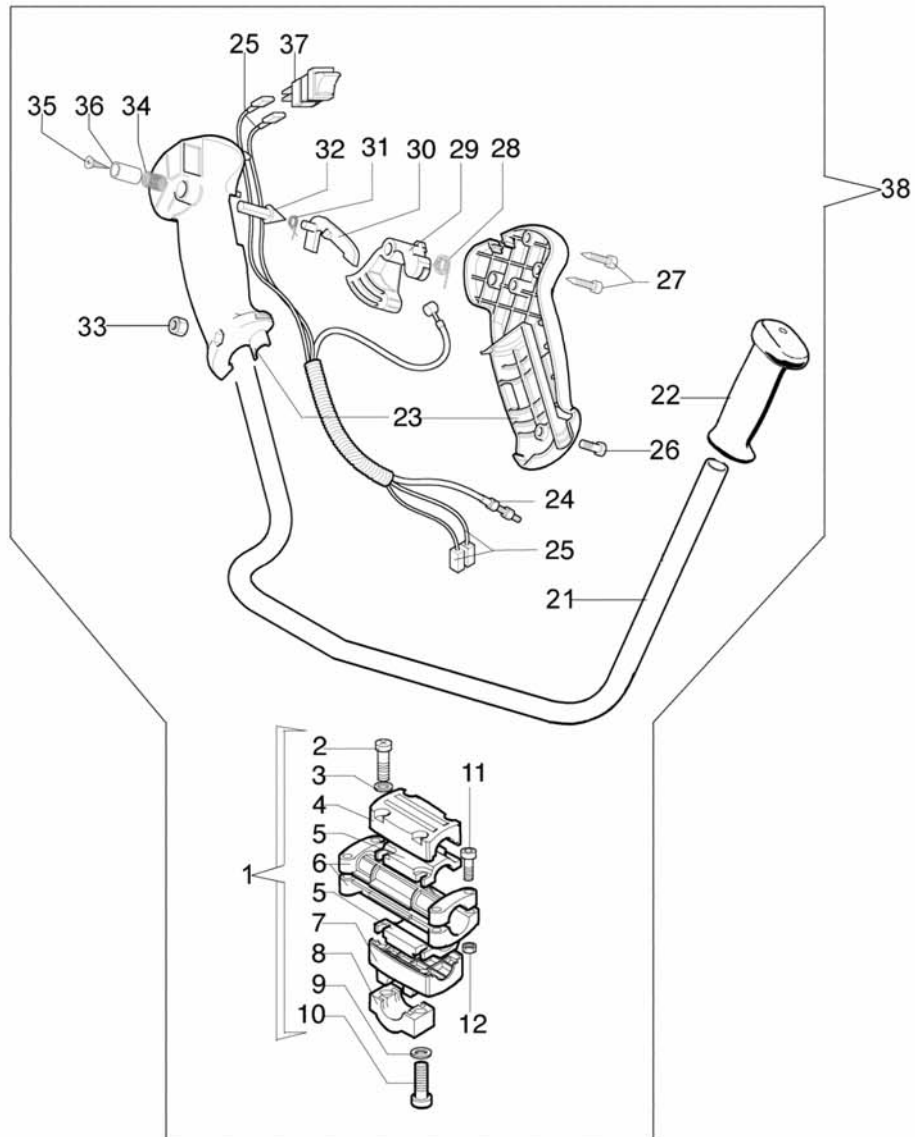

Ref.Nu	Qty	Part number	Description	Validity from	Validity till	Notes	Bulletin
1	1	61042023	Compl. clamp d.32				
2	4	3801017R	Screw				
3	4	3819006	Washer				
4	1	61040028	Cover				
5	2	4098800B	Insert				
6	2	4098799A	Clamp				
7	1	61040029	Hub				
8	1	61040030	Clamp				
9	2	3819010	Washer				
10	2	3801026	Screw				
11	4	3914003	Nut				
12	4	3801015	Screw				
13	1	4098116R	Drive shaft				
14	1	61040142AR	Tube Ø32				
15	1	4095033A	Hand grip				
16	1	61170132R	Grommet				
17	1	3912009	Nut				
18	1	3908009	Screw				
19	1	3819006	Washer				
20	1	4174108	Band				
21	1	61040040BR	Handle				
22	1	61040140R	Hand grip				
23	1	61040131R	Handle				
24	1	61110039A	Throttle cable				
25	1	61040083A	Cable				
26	3	3801016	Screw				
27	2	3960029	Screw				
28	1	4138361R	Spring				
29	1	4174245BR	Throttle lev				
30	1	4174246R	Lever				
31	1	4138360R	Spring				
32	1	4138358R	Switch				
33	1	3914003	Nut				
34	1	4100098BR	Spring				
35	1	3960021	Screw				
36	1	4138359R	Switch				
37	1	2317021R	Switch				
38	1	61042052	Handlebar				