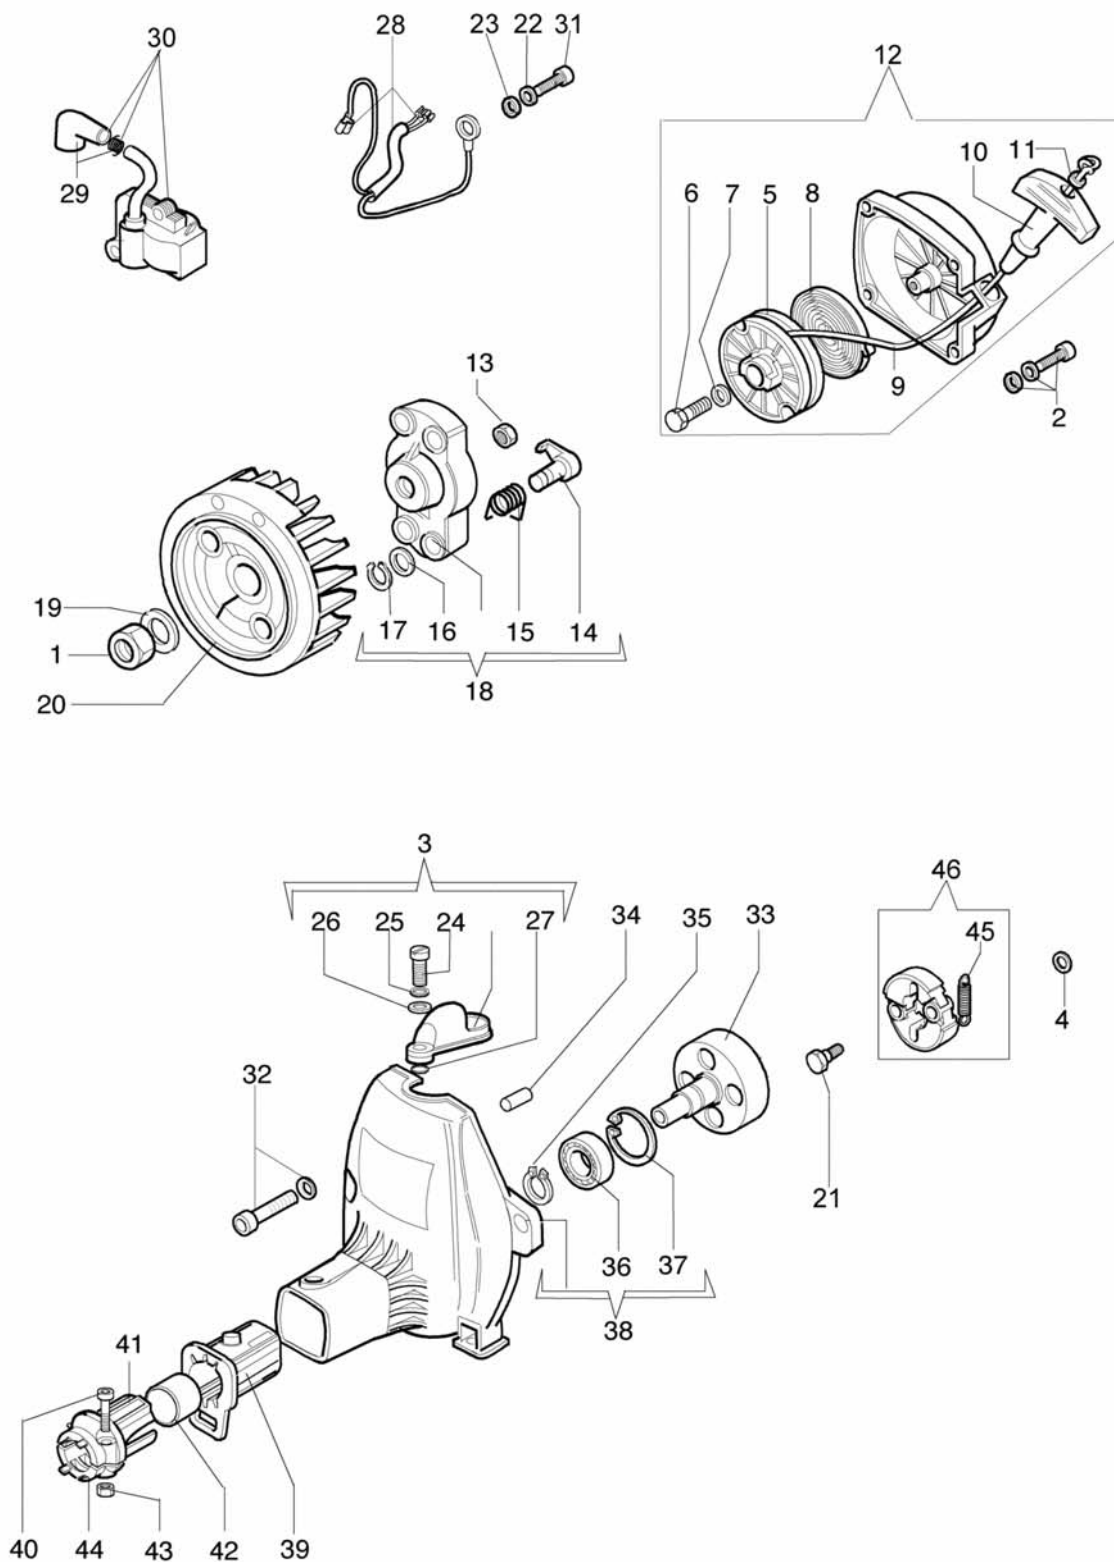

***22 Short Block**

Ref.Nu	Qty	Part number	Description	Validity from	Validity till	Notes	Bulletin
1	1	61110032R	Cover				
2	3	4175089A	Screw				
3	1	61110012B	Muffler				
4	1	3055115	Spark plug				
5	1	4192065A	Compl. Cylinder				
6	4	3801034	Screw				
7	4	3819010	Washer				
8	1	4191006	Gasket				
9	2	4191069B	Plate				
10	2	4191005	Ring				
11	1	4192067	Piston assy Ø40				
12	2	3960030	Screw				
13	2	004000015R	Piston ring				
14	1	61110068	Gasket set				
15	2	3034012R	Bearing				
16	2	3023008R	Pin				
17	1	4191012	Gasket				
18	1	61110145	Crankcase assy				
19	2	3050015AR	Seal ring				
20	4	3801035	Screw				
21	3	3819006	Washer				
22	1	4192054	Short block				
23	1	3037014	Bearing				
24	1	4191214	Crankshaft				
25	1	3028013R	Key				
26	2	3806054AR	Screw				
27	1	61040006	Cover				
28	1	3960017AR	Screw				
29	1	3916004	Washer				
30	1	3916005	Washer				
31	2	3801011	Screw				
32	1	61110017	Plate				
33	1	61110054	Gasket				
34	1	61110046	Gasket				

Ref.Nu	Qty	Part number	Description	Validity from	Validity till	Notes	Bulletin
1	1	61042023	Compl. clamp d.32				
2	4	3801017R	Screw				
3	4	3819006	Washer				
4	1	61040028	Cover				
5	2	4098800B	Insert				
6	2	4098799A	Clamp				
7	1	61040029	Hub				
8	1	61040030	Clamp				
9	2	3819010	Washer				
10	2	3801026	Screw				
11	4	3914003	Nut				
12	4	3801015	Screw				
13	1	4098116R	Drive shaft				
14	1	61040142AR	Tube Ø32				
15	1	4095033A	Hand grip				
16	1	61170132R	Grommet				
17	1	3912009	Nut				
18	1	3908009	Screw				
19	1	3819006	Washer				
20	1	4174108	Band				
21	1	61040040BR	Handle				
22	1	61040140R	Hand grip				
23	1	61040131R	Handle				
24	1	61040082A	Throttle cable				
25	1	61040083A	Cable				
26	3	3801016	Screw				
27	2	3960029	Screw				
28	1	4138361R	Spring				
29	1	4174245BR	Throttle lev				
30	1	4174246R	Lever				
31	1	4138360R	Spring				
32	1	4138358R	Switch				
33	1	3914003	Nut				
34	1	4100098BR	Spring				
35	1	3960021	Screw				
36	1	4138359R	Switch				
37	1	2317021R	Switch				
38	1	61042052	Handlebar				