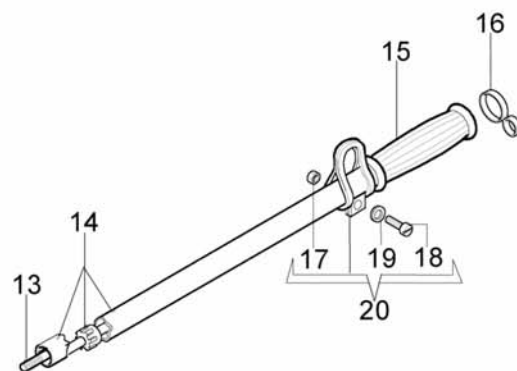

***22 Short Block**

Ref.Nu	Qty	Part number	Description	Validity from	Validity till	Notes	Bulletin
1	1	61110032R	Cover				
2	3	4175089A	Screw				
3	1	61110012B	Muffler				
4	1	3055115	Spark plug				
5	1	4192065A	Compl. Cylinder				
6	4	3801034	Screw				
7	4	3819010	Washer				
8	1	4191006	Gasket				
9	2	4191069B	Plate				
10	2	4191005	Ring				
11	1	4192067	Piston assy Ø40				
12	2	3960030	Screw				
13	2	004000015R	Piston ring				
14	1	61110068	Gasket set				
15	2	3034012R	Bearing				
16	2	3023008R	Pin				
17	1	4191012	Gasket				
18	1	61110145	Crankcase assy				
19	2	3050015AR	Seal ring				
20	4	3801035	Screw				
21	3	3819006	Washer				
22	1	4192054	Short block				
23	1	3037014	Bearing				
24	1	4191214	Crankshaft				
25	1	3028013R	Key				
26	2	3806054AR	Screw				
27	1	61040006	Cover				
28	1	3960017AR	Screw				
29	1	3916004	Washer				
30	1	3916005	Washer				
31	2	3801011	Screw				
32	1	61110017	Plate				
33	1	61110054	Gasket				
34	1	61110046	Gasket				

Ref.Nu	Qty	Part number	Description	Validity from	Validity till	Notes	Bulletin
1	1	61042023	Compl. clamp d.32				
2	4	3801017R	Screw				
3	4	3819006	Washer				
4	1	61040028	Cover				
5	2	4098800B	Insert				
6	2	4098799A	Clamp				
7	1	61040029	Hub				
8	1	61040030	Clamp				
9	2	3819010	Washer				
10	2	3801026	Screw				
11	4	3914003	Nut				
12	4	3801015	Screw				
13	1	4098116R	Drive shaft				
14	1	61040142AR	Tube Ø32				
15	1	4095033A	Hand grip				
16	1	61170132R	Grommet				
17	1	3912009	Nut				
18	1	3908009	Screw				
19	1	3819006	Washer				
20	1	4174108	Band				
21	1	61040040BR	Handle				
22	1	61040140R	Hand grip				
23	1	61040131R	Handle				
24	1	61040082A	Throttle cable				
25	1	61040083A	Cable				
26	3	3801016	Screw				
27	2	3960029	Screw				
28	1	4138361R	Spring				
29	1	4174245BR	Throttle lev				
30	1	4174246R	Lever				
31	1	4138360R	Spring				
32	1	4138358R	Switch				
33	1	3914003	Nut				
34	1	4100098BR	Spring				
35	1	3960021	Screw				
36	1	4138359R	Switch				
37	1	2317021R	Switch				
38	1	61042052	Handlebar				