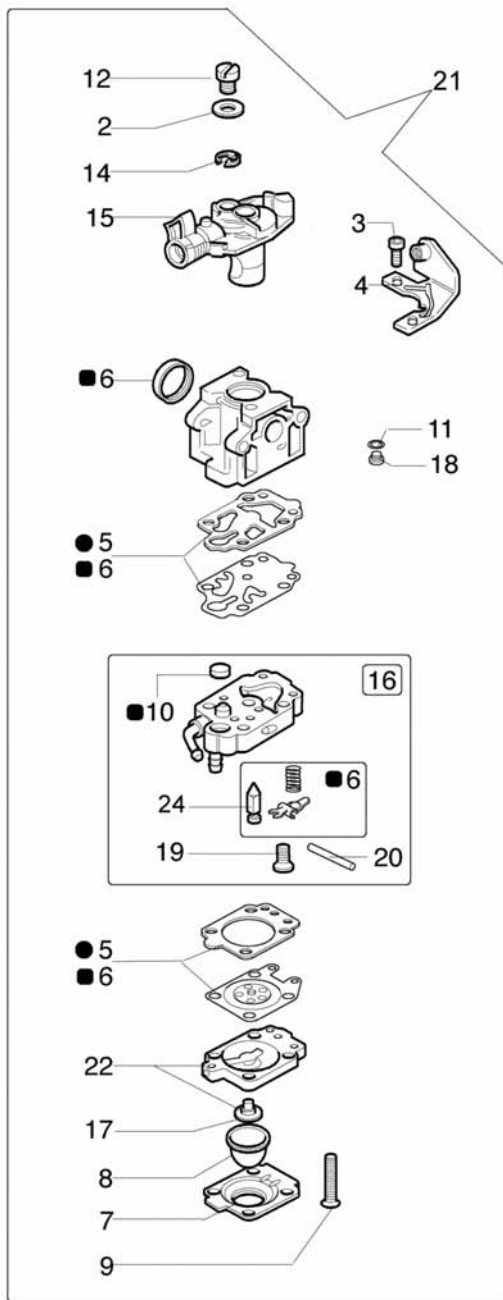

WYK-104 per i modelli con filtro aria in spugna
WYK-104 for mod.with sponge air filter

WYK-143A per i modelli con filtro aria in carta
WYK-143A for mod.with paper air filter

- 5 KIT MEMBRANE E GUARNIZIONI
  DIAPHRAGM & GASKET SET
- 6 KIT RIPARAZIONE
  REPAIR SET

- 5 KIT MEMBRANE E GUARNIZIONI
  DIAPHRAGM & GASKET SET
- 6 KIT RIPARAZIONE
  REPAIR SET