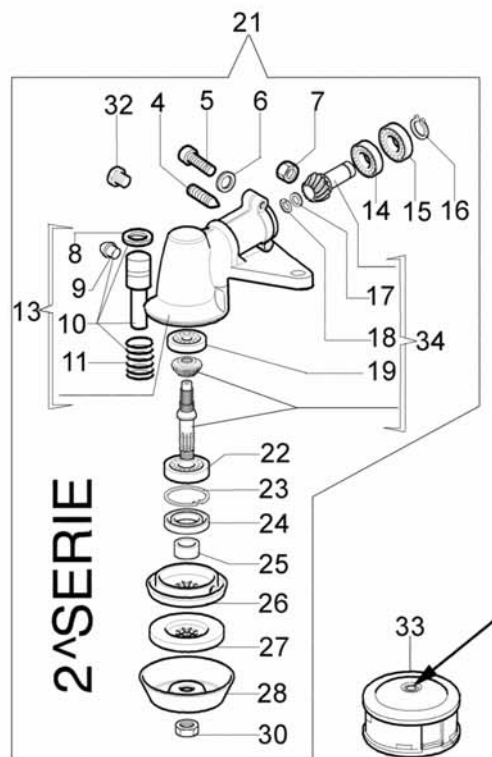

***22 Short Block**

Ref.Nu	Qty	Part number	Description	Validity from	Validity till	Notes	Bulletin
1	1	61110032R	Cover				
2	3	4175089A	Screw				
3	1	61110012B	Muffler				
4	1	3055115	Spark plug				
5	1	4192065A	Compl. Cylinder				
6	4	3801034	Screw				
7	4	3819010	Washer				
8	1	4191006	Gasket				
9	2	4191069B	Plate				
10	2	4191005	Ring				
11	1	4192067	Piston assy Ø40				
12	2	3960030	Screw				
13	2	004000015R	Piston ring				
14	1	61110068	Gasket set				
15	2	3034012R	Bearing				
16	2	3023008R	Pin				
17	1	4191012	Gasket				
18	1	61110145	Crankcase assy				
19	2	3050015AR	Seal ring				
20	4	3801035	Screw				
21	3	3819006	Washer				
22	1	4192054	Short block				
23	1	3037014	Bearing				
24	1	4191214	Crankshaft				
25	1	3028013R	Key				
26	2	3806054AR	Screw				
27	1	61040006	Cover				
28	1	3960017AR	Screw				
29	1	3916004	Washer				
30	1	3916005	Washer				
31	2	3801011	Screw				
32	1	61110017	Plate				
33	1	61110054	Gasket				
34	1	61110046	Gasket				

Ref.Nu	Qty	Part number	Description	Validity from	Validity till	Notes	Bulletin
1	1	61042023	Compl. clamp d.32				
2	4	3801017R	Screw				
3	4	3819006	Washer				
4	1	61040028	Cover				
5	2	4098800B	Insert				
6	2	4098799A	Clamp				
7	1	61040029	Hub				
8	1	61040030	Clamp				
9	2	3819010	Washer				
10	2	3801026	Screw				
11	4	3914003	Nut				
12	4	3801015	Screw				
13	1	4098116R	Drive shaft				
14	1	61040142AR	Tube Ø32				
15	1	4095033A	Hand grip				
16	1	61170132R	Grommet				
17	1	3912009	Nut				
18	1	3908009	Screw				
19	1	3819006	Washer				
20	1	4174108	Band				
21	1	61040040BR	Handle				
22	1	61040140R	Hand grip				
23	1	61040131R	Handle				
24	1	61040082A	Throttle cable				
25	1	61040083A	Cable				
26	3	3801016	Screw				
27	2	3960029	Screw				
28	1	4138361R	Spring				
29	1	4174245BR	Throttle lev				
30	1	4174246R	Lever				
31	1	4138360R	Spring				
32	1	4138358R	Switch				
33	1	3914003	Nut				
34	1	4100098BR	Spring				
35	1	3960021	Screw				
36	1	4138359R	Switch				
37	1	2317021R	Switch				
38	1	61042052	Handlebar				