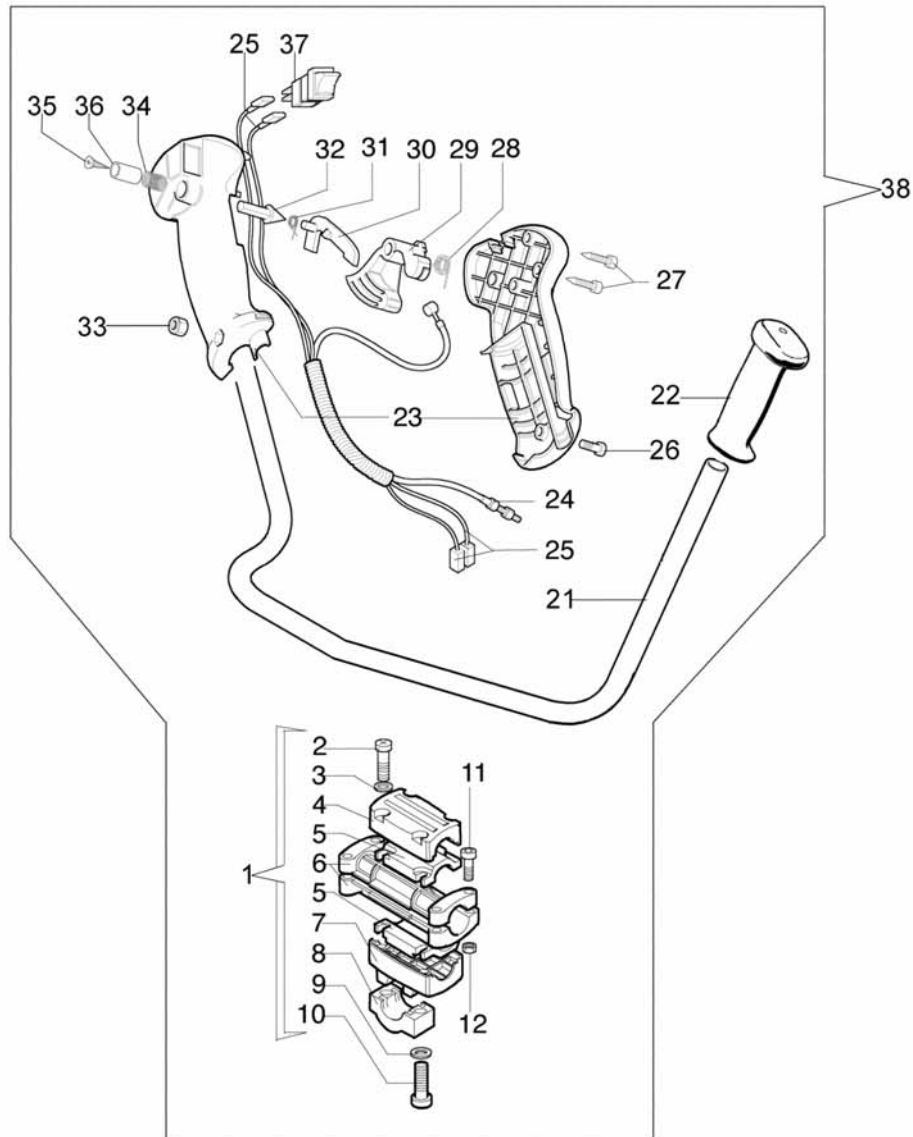

***22 Short Block**

Ref.Nu	Qty	Part number	Description	Validity from	Validity till	Notes	Bulletin
1	1	61110032R	Cover				
2	3	4175089A	Screw				
3	1	61110012B	Muffler				
4	1	3055115	Spark plug				
5	1	4192065A	Compl. Cylinder				
6	4	3801034	Screw				
7	4	3819010	Washer				
8	1	4191006	Gasket				
9	2	4191069B	Plate				
10	2	4191005	Ring				
11	1	4192067	Piston assy Ø40				
12	2	3960030	Screw				
13	2	004000015R	Piston ring				
14	1	61110068	Gasket set				
15	2	3034012R	Bearing				
16	2	3023008R	Pin				
17	1	4191012	Gasket				
18	1	61110145	Crankcase assy				
19	2	3050015AR	Seal ring				
20	4	3801035	Screw				
21	3	3819006	Washer				
22	1	4192054	Short block				
23	1	3037014	Bearing				
24	1	4191214	Crankshaft				
25	1	3028013R	Key				
26	2	3806054AR	Screw				
27	1	61040006	Cover				
28	1	3960017AR	Screw				
29	1	3916004	Washer				
30	1	3916005	Washer				
31	2	3801011	Screw				
32	1	61110017	Plate				
33	1	61110054	Gasket				
34	1	61110046	Gasket				

Ref.Nu	Qty	Part number	Description	Validity from	Validity till	Notes	Bulletin
1	1	61042023	Compl. clamp d.32				
2	4	3801017R	Screw				
3	4	3819006	Washer				
4	1	61040028	Cover				
5	2	4098800B	Insert				
6	2	4098799A	Clamp				
7	1	61040029	Hub				
8	1	61040030	Clamp				
9	2	3819010	Washer				
10	2	3801026	Screw				
11	4	3914003	Nut				
12	4	3801015	Screw				
13	1	4098116R	Drive shaft				
14	1	61040142AR	Tube Ø32				
15	1	4095033A	Hand grip				
16	1	61170132R	Grommet				
17	1	3912009	Nut				
18	1	3908009	Screw				
19	1	3819006	Washer				
20	1	4174108	Band				
21	1	61040040BR	Handle				
22	1	61040140R	Hand grip				
23	1	61040131R	Handle				
24	1	61040082A	Throttle cable				
25	1	61040083A	Cable				
26	3	3801016	Screw				
27	2	3960029	Screw				
28	1	4138361R	Spring				
29	1	4174245BR	Throttle lev				
30	1	4174246R	Lever				
31	1	4138360R	Spring				
32	1	4138358R	Switch				
33	1	3914003	Nut				
34	1	4100098BR	Spring				
35	1	3960021	Screw				
36	1	4138359R	Switch				
37	1	2317021R	Switch				
38	1	61042052	Handlebar				