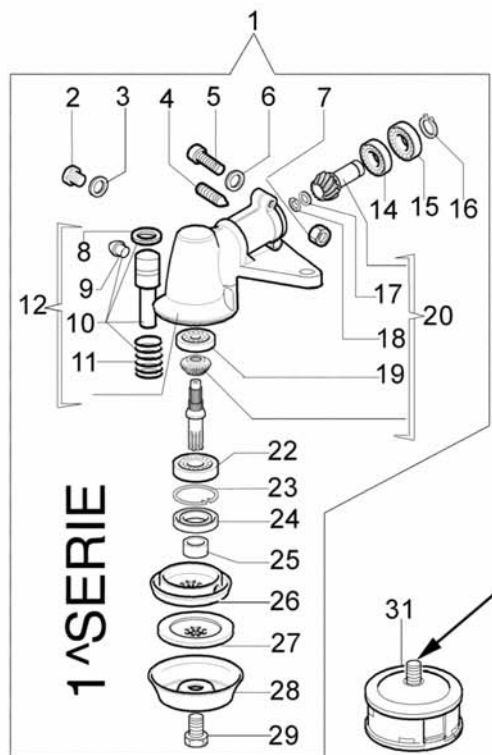

***22 Short Block**

Ref.Nu	Qty	Part number	Description	Validity from	Validity till	Notes	Bulletin
1	1	61110032R	Cover				
2	3	4175089A	Screw				
3	1	61110012B	Muffler				
4	1	3055115	Spark plug				
5	1	4192065A	Compl. Cylinder				
6	4	3801034	Screw				
7	4	3819010	Washer				
8	1	4191006	Gasket				
9	2	4191069B	Plate				
10	2	4191005	Ring				
11	1	4192067	Piston assy Ø40				
12	2	3960030	Screw				
13	2	004000015R	Piston ring				
14	1	61110068	Gasket set				
15	2	3034012R	Bearing				
16	2	3023008R	Pin				
17	1	4191012	Gasket				
18	1	61110145	Crankcase assy				
19	2	3050015AR	Seal ring				
20	4	3801035	Screw				
21	3	3819006	Washer				
22	1	4192054	Short block				
23	1	3037014	Bearing				
24	1	4191214	Crankshaft				
25	1	3028013R	Key				
26	2	3806054AR	Screw				
27	1	61040006	Cover				
28	1	3960017AR	Screw				
29	1	3916004	Washer				
30	1	3916005	Washer				
31	2	3801011	Screw				
32	1	61110017	Plate				
33	1	61110054	Gasket				
34	1	61110046	Gasket				

Ref.Nu	Qty	Part number	Description	Validity from	Validity till	Notes	Bulletin
1	1	61042023	Compl. clamp d.32				
2	4	3801017R	Screw				
3	4	3819006	Washer				
4	1	61040028	Cover				
5	2	4098800B	Insert				
6	2	4098799A	Clamp				
7	1	61040029	Hub				
8	1	61040030	Clamp				
9	2	3819010	Washer				
10	2	3801026	Screw				
11	4	3914003	Nut				
12	4	3801015	Screw				
13	1	4098116R	Drive shaft				
14	1	61040142AR	Tube Ø32				
15	1	4095033A	Hand grip				
16	1	61170132R	Grommet				
17	1	3912009	Nut				
18	1	3908009	Screw				
19	1	3819006	Washer				
20	1	4174108	Band				
21	1	61040040BR	Handle				
22	1	61040140R	Hand grip				
23	1	61040131R	Handle				
24	1	61040082A	Throttle cable				
25	1	61040083A	Cable				
26	3	3801016	Screw				
27	2	3960029	Screw				
28	1	4138361R	Spring				
29	1	4174245BR	Throttle lev				
30	1	4174246R	Lever				
31	1	4138360R	Spring				
32	1	4138358R	Switch				
33	1	3914003	Nut				
34	1	4100098BR	Spring				
35	1	3960021	Screw				
36	1	4138359R	Switch				
37	1	2317021R	Switch				
38	1	61042052	Handlebar				