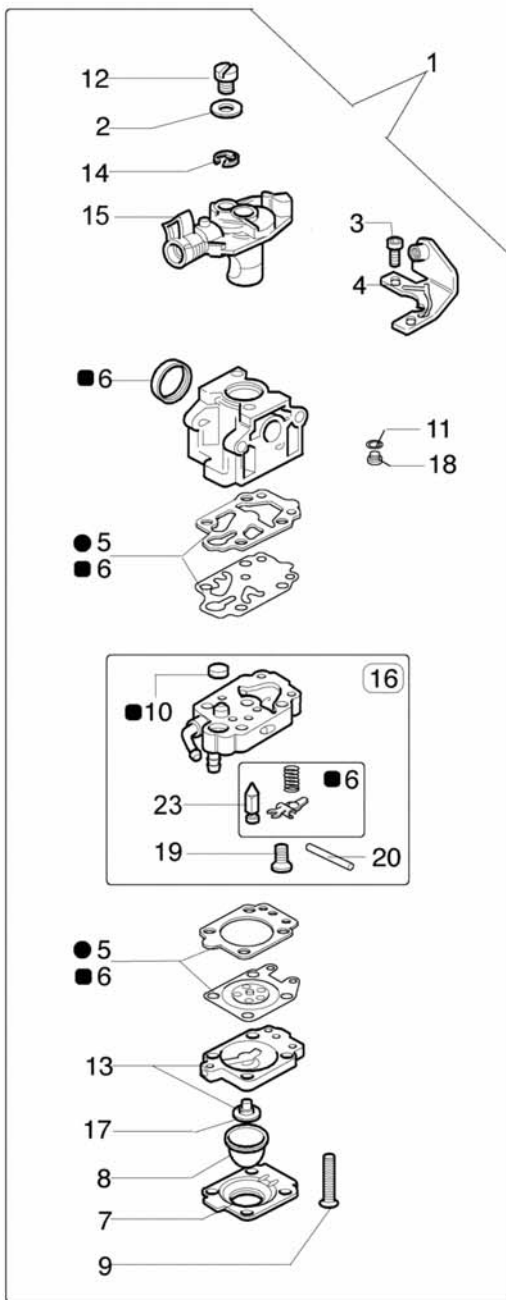

WYK-104 per i modelli con filtro aria in spugna
WYK-104 for mod.with sponge air filter

WYK-143A per i modelli con filtro aria in carta
WYK-143A for mod.with paper air filter

- 5 KIT MEMBRANE E GUARNIZIONI
  DIAPHRAGM & GASKET SET
- 6 KIT RIPARAZIONE
  REPAIR SET

- 5 KIT MEMBRANE E GUARNIZIONI
  DIAPHRAGM & GASKET SET
- 6 KIT RIPARAZIONE
  REPAIR SET