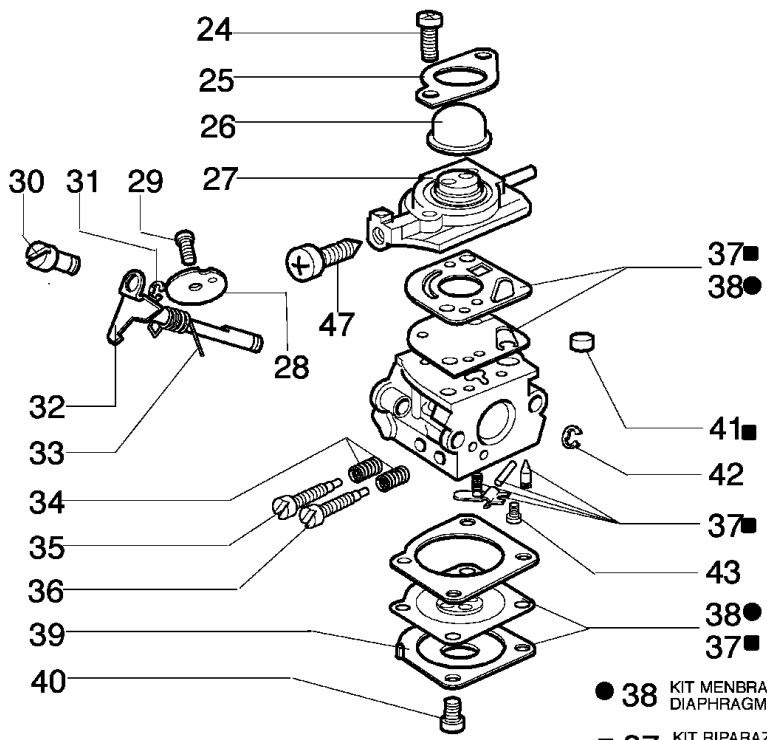

Drawing	Transmission		
Refer ence	Qty	Item number	Description
1	2	3914003	Nut
2	3	3801015	Screw
3	1	4179194R	Band
4	1	4191192R	Tube Ø28
5	1	4098116R	Drive shaft
6	6	3918010	Washer
7	4	3801017R	Screw
8	4	3819006	Washer
9	1	61040061	Clamp
10	1	61042039	Handle
11	1	61040050A	Lever
12	1	61040057	Spring
13	1	61040052	Pawl
14	1	61040049	Throttle lever
15	1	61040056	Spring
16	1	61040055	Band
17	1	3960061	Screw
18	1	61040054	Plate
19	1	61040053	Plate
20	1	61040051	Switch
21	3	3960067	Screw
22	1	3801011	Screw
23	1	61042021A	Handle
24	1	4138630A	Grip-end
25	1	074000242	Throttle cable
26	1	074000243A	Cable
27	1	61040133	Bevel gear
28	1	61042026	Guard
29	1	61040074AR	Screw
30	1	4100456R	Guard
31	1	4179089R	Flange
32	1	3025019	Ring
33	1	3024010R	Ring
34	1	3034010	Bearing
35	1	3035235	Bearing
36	1	3025009	Ring
37	1	4138311A	Ring
38	1	61040144	Gear case
39	1	61040071R	Cap
40	1	3901016	Screw
41	1	3034218	Bearing
42	1	61040106A	Pin
43	1	3034012	Bearing
44	1	3025022	Ring
45	1	3050018	Seal ring
46	1	61040066	Spacer
47	1	61040145R	Hub
48	1	3901008	Screw
49	1	61042032BR	Bevel gear

8

WALBRO WT -442C

- 5 KIT MENBRANE & GUARNIZIONI  
DIAPHRAGM & GASKET SET
- 3 KIT RIPARAZIONE  
REPAIR KIT

8

ZAMA C1Q-E7A

- 38 KIT MENBRANE & GUARNIZIONI  
DIAPHRAGM & GASKET SET
- 37 KIT RIPARAZIONE  
REPAIR KIT