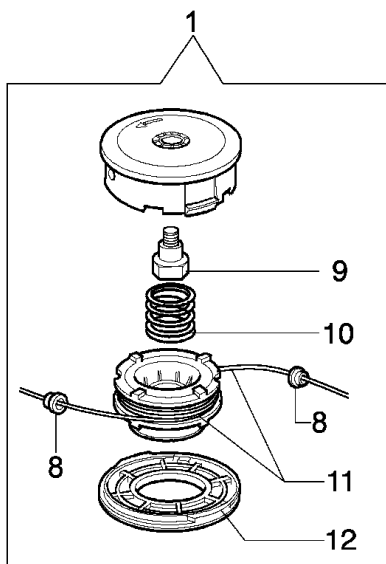

Drawing	Transmission		
Refer ence	Qty	Item number	Description
1	2	3914003	Nut
2	3	3801015	Screw
3	1	4179194R	Band
4	1	4191192R	Tube Ø28
5	1	4098116R	Drive shaft
6	6	3918010	Washer
7	4	3801017R	Screw
8	4	3819006	Washer
9	1	61040061	Clamp
10	1	61042039	Handle
11	1	61040050A	Lever
12	1	61040057	Spring
13	1	61040052	Pawl
14	1	61040049	Throttle lever
15	1	61040056	Spring
16	1	61040055	Band
17	1	3960061	Screw
18	1	61040054	Plate
19	1	61040053	Plate
20	1	61040051	Switch
21	3	3960067	Screw
22	1	3801011	Screw
23	1	61042021A	Handle
24	1	4138630A	Grip-end
25	1	074000242	Throttle cable
26	1	074000243A	Cable
27	1	61040133	Bevel gear
28	1	61042026	Guard
29	1	61040074AR	Screw
30	1	4100456R	Guard
31	1	4179089R	Flange
32	1	3025019	Ring
33	1	3024010R	Ring
34	1	3034010	Bearing
35	1	3035235	Bearing
36	1	3025009	Ring
37	1	4138311A	Ring
38	1	61040144	Gear case
39	1	61040071R	Cap
40	1	3901016	Screw
41	1	3034218	Bearing
42	1	61040106A	Pin
43	1	3034012	Bearing
44	1	3025022	Ring
45	1	3050018	Seal ring
46	1	61040066	Spacer
47	1	61040145R	Hub
48	1	3901008	Screw
49	1	61042032BR	Bevel gear

DA NOVEMBRE 2004  
 FROM NOVEMBER 2004  
 AB NOVEMBER 2004  
 DESDE NOVIEMBRE 2004  
 DEPUIS NOVEMBRE 2004

- 14 KIT MENBRANE & GUARNIZIONI  
DIAPHRAGM & GASKET SET
- 13 KIT RIPARAZIONE  
REPAIR KIT

Drawing Euro1 carburetor

Drawing	Accessories		
Refer ence	Qty	Item number	Description
1	1	63019001B	Tap'n go head with 2 nylon lines
2	1	3960040R	Screw
3	1	4174278	Plate
4	4	3802004BR	Screw
5	1	4179113A	Skirt w/blade
6	1	4174275R	Blade
7	1	61042036	Guard assy
8	2	4199005A	Bushing
9	1	4199008B	Insert
10	1	4199004	Spring
11	1	4199014A	Nylon spool Ø2.4
12	1	4199026A	Cover
13	1	4095563R	Disk
14	1	61052031	Tool kit
15	1	4160463R	Single harness
16	1	074000330	Labels set
17	1	4095673R	Disk 3t