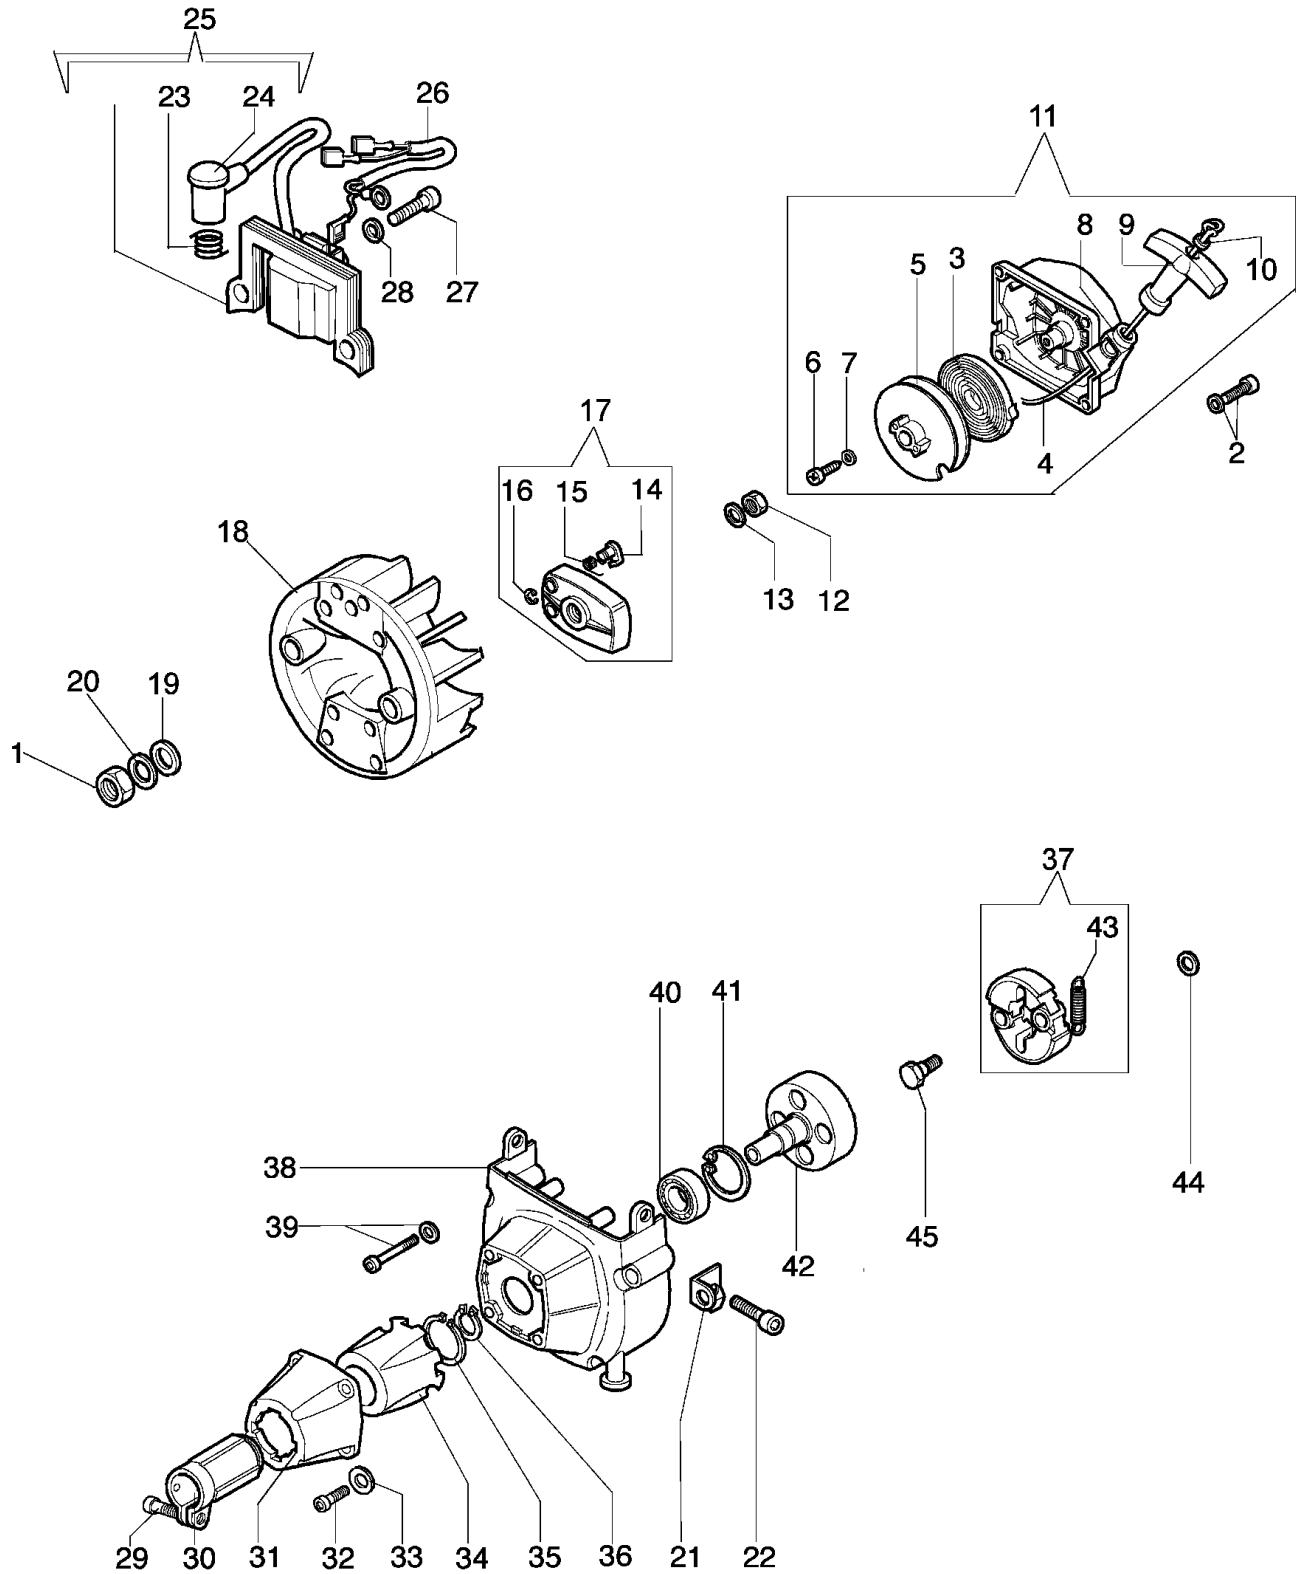

Drawing	Engine		
Reference	Qty	Item number	Description
50	1	61070079R	Tank cap
51	1	4196102	Hose
52	1	094600450R	Fuel filter
53	1	072700467B	Tank
54	1	4196020	Spacer
55	1	072700454A	Stand
56	3	3918005	Washer
57	3	3819006	Washer
58	2	3801013	Screw
59	1	3801017R	Screw
60	1	074000278	Shaft+piston Ø40
61	1	3801008	Screw
62	1	072700543	Air filter

Drawing	Transmission		
Refer ence	Qty	Item number	Description
1	2	3914003	Nut
2	3	3801015	Screw
3	1	4179194R	Band
4	1	4191192R	Tube Ø28
5	1	4098116R	Drive shaft
6	6	3918010	Washer
7	4	3801017R	Screw
8	4	3819006	Washer
9	1	61040061	Clamp
10	1	61042039	Handle
11	1	61040050A	Lever
12	1	61040057	Spring
13	1	61040052	Pawl
14	1	61040049	Throttle lever
15	1	61040056	Spring
16	1	61040055	Band
17	1	3960061	Screw
18	1	61040054	Plate
19	1	61040053	Plate
20	1	61040051	Switch
21	3	3960067	Screw
22	1	3801011	Screw
23	1	61042021A	Handle
24	1	4138630A	Grip-end
25	1	074000242	Throttle cable
26	1	074000243A	Cable
27	1	61040133	Bevel gear
28	1	61042026	Guard
29	1	61040074AR	Screw
30	1	4100456R	Guard
31	1	4179089R	Flange
32	1	3025019	Ring
33	1	3024010R	Ring
34	1	3034010	Bearing
35	1	3035235	Bearing
36	1	3025009	Ring
37	1	4138311A	Ring
38	1	61040144	Gear case
39	1	61040071R	Cap
40	1	3901016	Screw
41	1	3034218	Bearing
42	1	61040106A	Pin
43	1	3034012	Bearing
44	1	3025022	Ring
45	1	3050018	Seal ring
46	1	61040066	Spacer
47	1	61040145R	Hub
48	1	3901008	Screw
49	1	61042032BR	Bevel gear