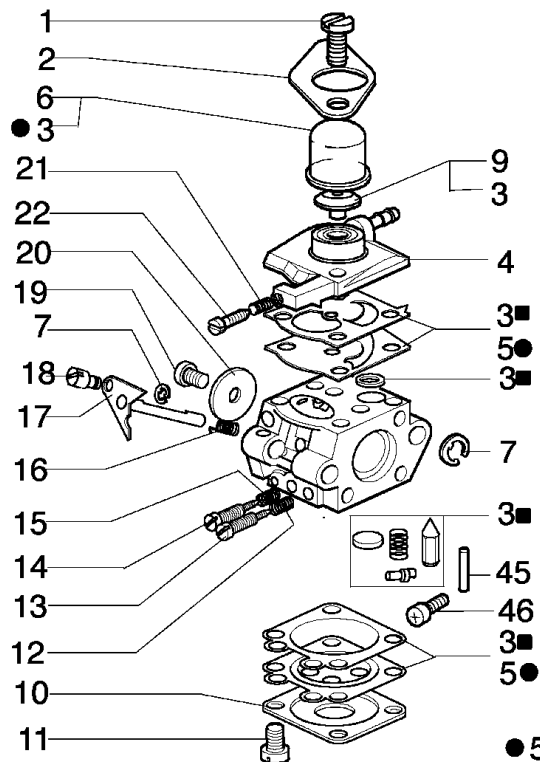

8

WALBRO WT -442C

- 5 KIT MENBRANE & GUARNIZIONI
  DIAPHRAGM & GASKET SET
- 3 KIT RIPARAZIONE
  REPAIR KIT

8

ZAMA C1Q-E7A