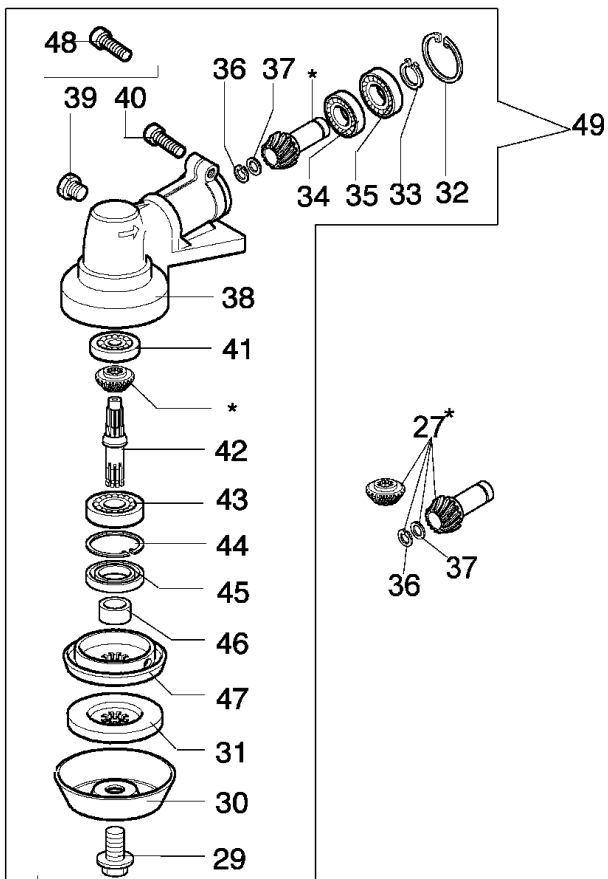

Drawing	Engine		
Reference	Qty	Item number	Description
50	1	61070079R	Tank cap
51	1	4196102	Hose
52	1	094600450R	Fuel filter
53	1	072700467B	Tank
54	1	4196020	Spacer
55	1	072700454A	Stand
56	3	3918005	Washer
57	3	3819006	Washer
58	2	3801013	Screw
59	1	3801017R	Screw
60	1	074000278	Shaft+piston Ø40
61	1	3801008	Screw
62	1	072700543	Air filter

Drawing	Transmission		
Refer ence	Qty	Item number	Description
1	2	3914003	Nut
2	3	3801015	Screw
3	1	4179194R	Band
4	1	4191192R	Tube Ø28
5	1	4098116R	Drive shaft
6	6	3918010	Washer
7	4	3801017R	Screw
8	4	3819006	Washer
9	1	61040061	Clamp
10	1	61042039	Handle
11	1	61040050A	Lever
12	1	61040057	Spring
13	1	61040052	Pawl
14	1	61040049	Throttle lever
15	1	61040056	Spring
16	1	61040055	Band
17	1	3960061	Screw
18	1	61040054	Plate
19	1	61040053	Plate
20	1	61040051	Switch
21	3	3960067	Screw
22	1	3801011	Screw
23	1	61042021A	Handle
24	1	4138630A	Grip-end
25	1	074000242	Throttle cable
26	1	074000243A	Cable
27	1	61040133	Bevel gear
28	1	61042026	Guard
29	1	61040074AR	Screw
30	1	4100456R	Guard
31	1	4179089R	Flange
32	1	3025019	Ring
33	1	3024010R	Ring
34	1	3034010	Bearing
35	1	3035235	Bearing
36	1	3025009	Ring
37	1	4138311A	Ring
38	1	61040144	Gear case
39	1	61040071R	Cap
40	1	3901016	Screw
41	1	3034218	Bearing
42	1	61040106A	Pin
43	1	3034012	Bearing
44	1	3025022	Ring
45	1	3050018	Seal ring
46	1	61040066	Spacer
47	1	61040145R	Hub
48	1	3901008	Screw
49	1	61042032BR	Bevel gear