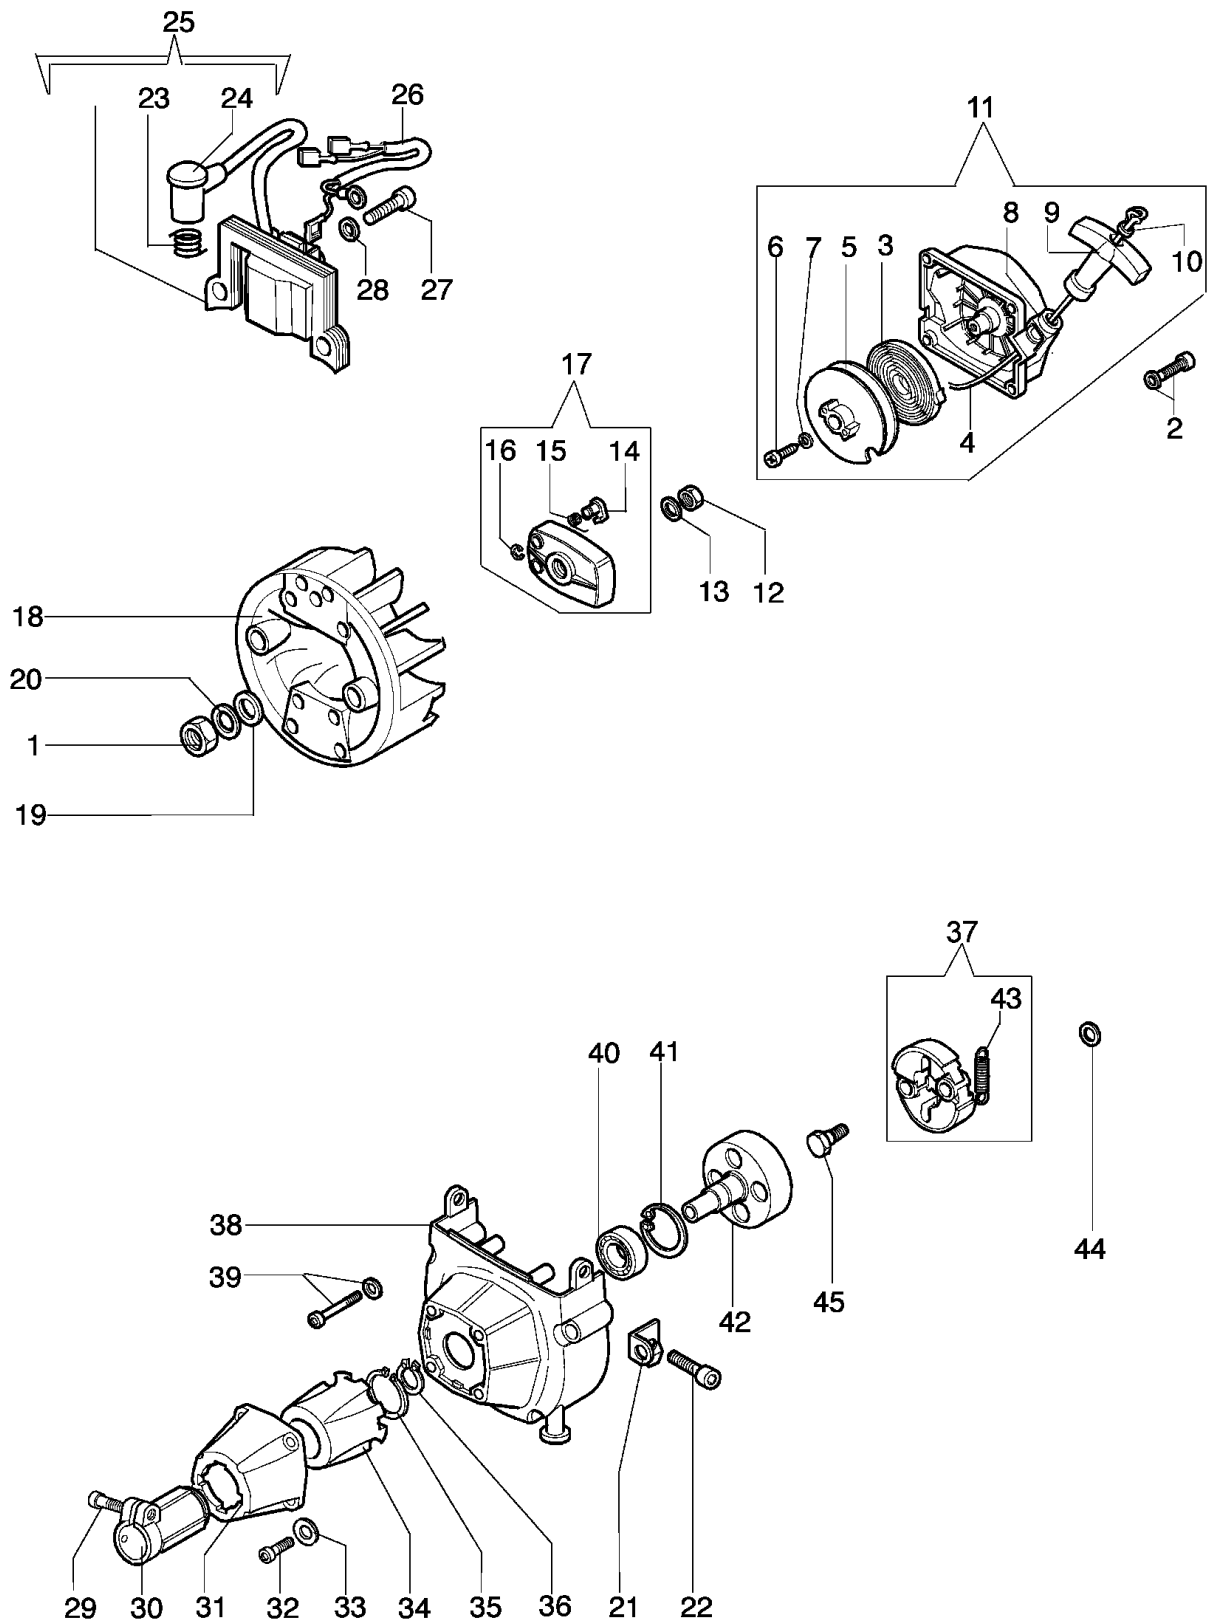

▲ 29

Drawing	Engine		
Reference	Qty	Item number	Description
50	1	61070079R	Tank cap
51	1	4196102	Hose
52	1	094600450R	Fuel filter
53	1	072700467B	Tank
54	1	4196020	Spacer
55	1	072700454A	Stand
56	3	3918005	Washer
57	3	3819006	Washer
58	2	3801013	Screw
59	1	3801017R	Screw
60	1	072700075A	Gasket
61	1	3801008	Screw
62	1	072700543	Air filter

Drawing	Transmission		
Refer ence	Qty	Item number	Description
1	2	3914003	Nut
2	3	3801015	Screw
3	1	4161433B	Band
4	1	4160011R	Tube Ø26
5	1	4161330AR	Drive shaft
6	6	3918010	Washer
7	4	3801017R	Screw
8	4	3819006	Washer
9	1	61010024	Clamp
10	1	61032012	Handle
11	1	61040050A	Lever
12	1	61040057	Spring
13	1	61040052	Pawl
14	1	61040049	Throttle lever
15	1	61040056	Spring
16	1	61010019	Band
17	1	3960061	Screw
18	1	61040054	Plate
19	1	61040053	Plate
20	1	61040051	Switch
21	3	3960067	Screw
22	1	3801011	Screw
23	1	61012006A	Handle
24	1	4161319A	Grip-end
25	1	074000242	Throttle cable
26	1	074000243A	Cable
27	1	61040132	Bevel gear Ø26
28	1	61042026	Guard
29	1	61040074AR	Screw
30	1	4100456R	Guard
31	1	4179089R	Flange
32	1	3025018	Ring
33	1	3024010R	Ring
34	1	3034008	Bearing
35	1	3035230	Bearing
36	1	3025009	Ring
37	1	4138311A	Ring
38	1	61050013R	Gear case
39	1	61040071R	Cap
40	1	3901016	Screw
41	1	3034218	Bearing
42	1	61040106A	Pin
43	1	3034012	Bearing
44	1	3025022	Ring
45	1	3050018	Seal ring
46	1	61040066	Spacer
47	1	61040145R	Hub
48	1	3901008	Screw
49	1	61052030BR	Bevel gear