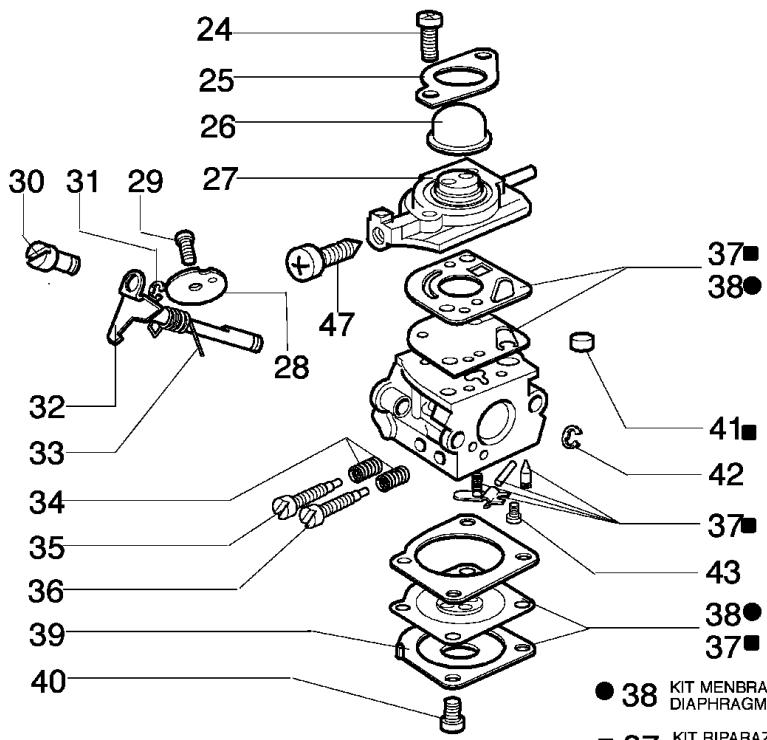

- 38 KIT MENBRANE & GUARNIZIONI
  DIAPHRAGM & GASKET SET
- 37 KIT RIPARAZIONE
  REPAIR KIT