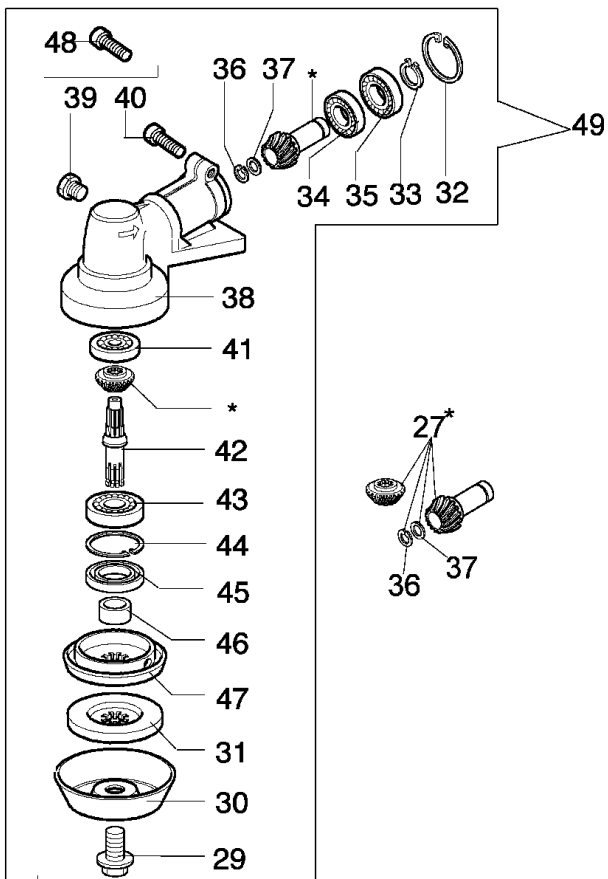

▲ 29

Drawing	Engine		
Reference	Qty	Item number	Description
50	1	61070079R	Tank cap
51	1	4196102	Hose
52	1	094600450R	Fuel filter
53	1	072700467B	Tank
54	1	4196020	Spacer
55	1	072700454A	Stand
56	3	3918005	Washer
57	3	3819006	Washer
58	2	3801013	Screw
59	1	3801017R	Screw
60	1	072700075A	Gasket
61	1	3801008	Screw
62	1	072700543	Air filter

Drawing	Transmission		
Refer ence	Qty	Item number	Description
1	2	3914003	Nut
2	3	3801015	Screw
3	1	4161433B	Band
4	1	4160011R	Tube Ø26
5	1	4161330AR	Drive shaft
6	6	3918010	Washer
7	4	3801017R	Screw
8	4	3819006	Washer
9	1	61010024	Clamp
10	1	61032012	Handle
11	1	61040050A	Lever
12	1	61040057	Spring
13	1	61040052	Pawl
14	1	61040049	Throttle lever
15	1	61040056	Spring
16	1	61010019	Band
17	1	3960061	Screw
18	1	61040054	Plate
19	1	61040053	Plate
20	1	61040051	Switch
21	3	3960067	Screw
22	1	3801011	Screw
23	1	61012006A	Handle
24	1	4161319A	Grip-end
25	1	074000242	Throttle cable
26	1	074000243A	Cable
27	1	61040132	Bevel gear Ø26
28	1	61042026	Guard
29	1	61040074AR	Screw
30	1	4100456R	Guard
31	1	4179089R	Flange
32	1	3025018	Ring
33	1	3024010R	Ring
34	1	3034008	Bearing
35	1	3035230	Bearing
36	1	3025009	Ring
37	1	4138311A	Ring
38	1	61050013R	Gear case
39	1	61040071R	Cap
40	1	3901016	Screw
41	1	3034218	Bearing
42	1	61040106A	Pin
43	1	3034012	Bearing
44	1	3025022	Ring
45	1	3050018	Seal ring
46	1	61040066	Spacer
47	1	61040145R	Hub
48	1	3901008	Screw
49	1	61052030BR	Bevel gear