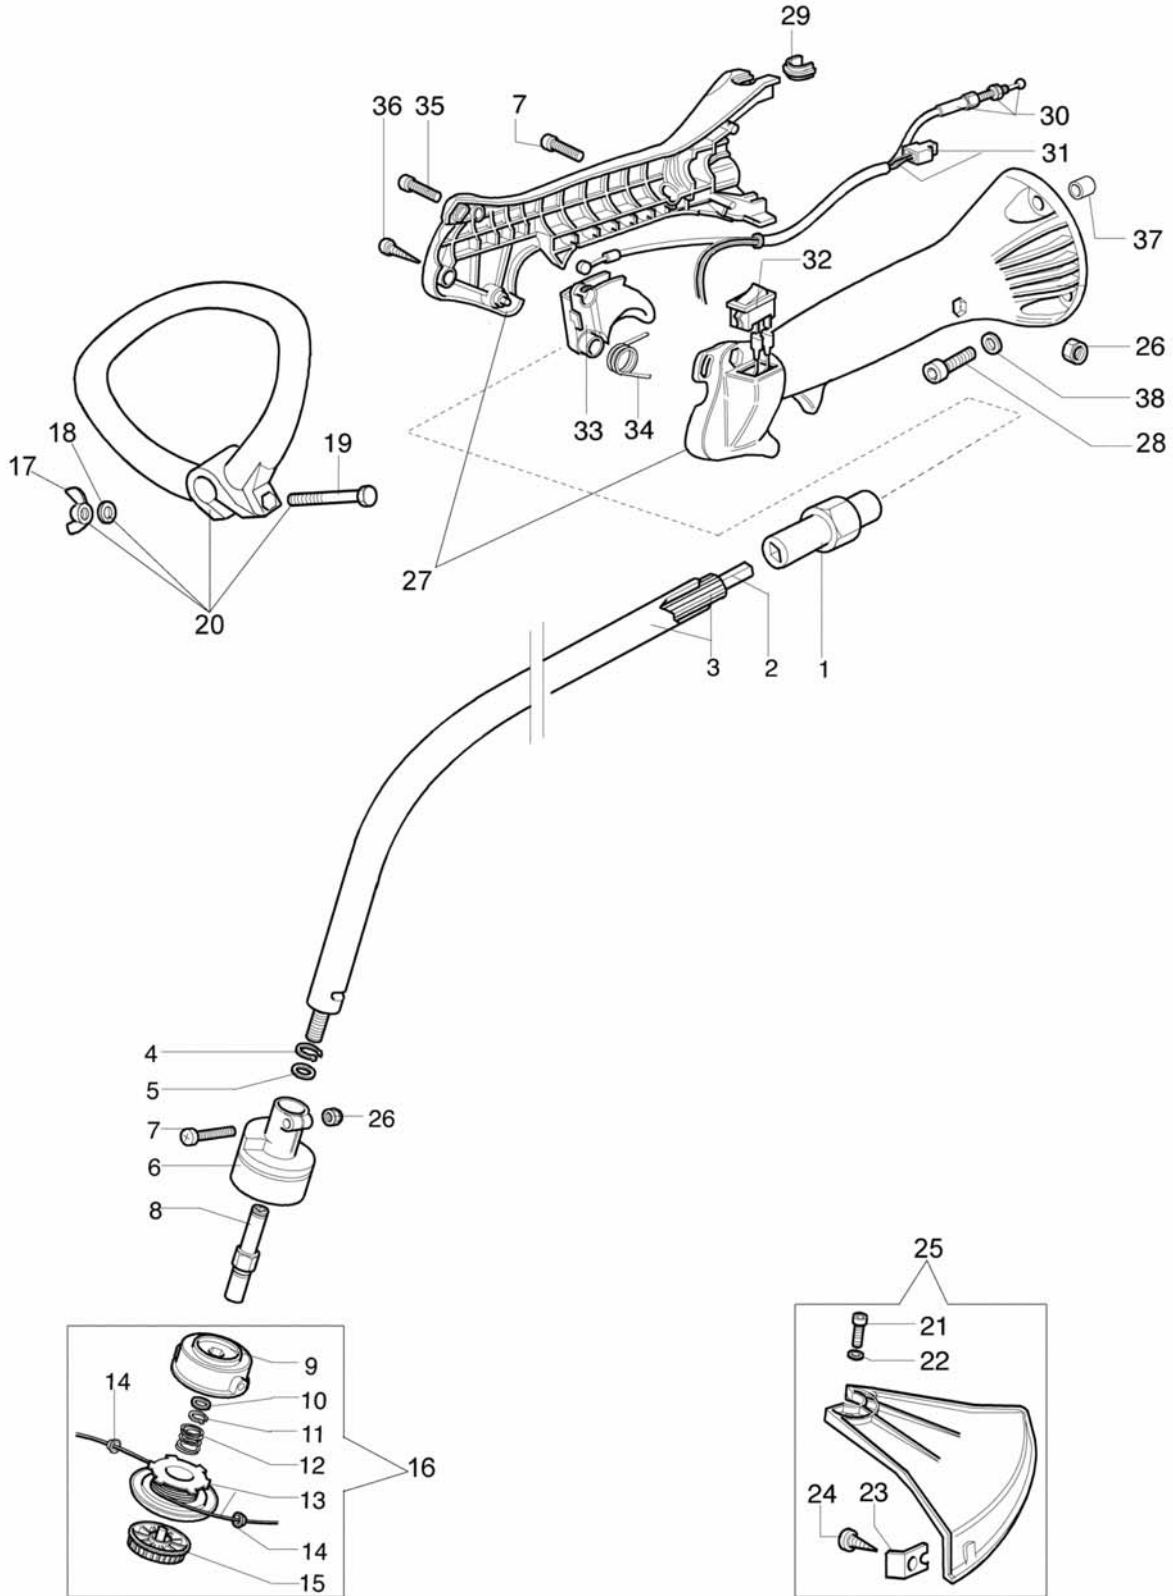

Ref.Nu	Qty	Part number	Description	Validity from	Validity till	Notes	Bulletin
1	1	61060004	Joint				
2	1	61150020	Drive shaft				
3	1	60012079AR	Tube Ø22				
4	1	3024010R	Ring				
5	1	004400285	Washer				
6	1	60012002	Hub				
7	2	3979017	Screw				
8	1	071000005	Pin				
9	1	070000192	Cover				
10	1	3064004A	Washer				
11	1	3024012	Ring				
12	1	071000010A	Spring				
13	1	61062006R	Nylon spool Ø2				
14	2	070000193R	Bushing				
15	1	071000006B	Knob				
16	1	61062023A	Tap'n go head with 2 nylon lines				
17	1	3915006	Nut				
18	1	3916006	Washer				
19	1	3906053	Screw				
20	1	4162042A	Handle				
21	1	3801010R	Screw				
22	1	3916005	Washer				
23	1	4174275	Blade				
24	1	3960014	Screw				
25	1	61062012	Guard assy				
26	3	3914003	Nut				
27	1	61062027	Complete handle				
28	4	3801013R	Screw				
29	1	61060008	Bushing				
30	1	61130006	Throttle cable				
31	1	4162267A	Cable				
32	1	2317021R	Switch				
33	1	61060003AR	Throttle lever				
34	1	61060007	Spring				
35	1	3933058	Screw				
36	1	3960064AR	Screw				
37	4	61150012	Spacer				
38	4	3918010R	Washer				