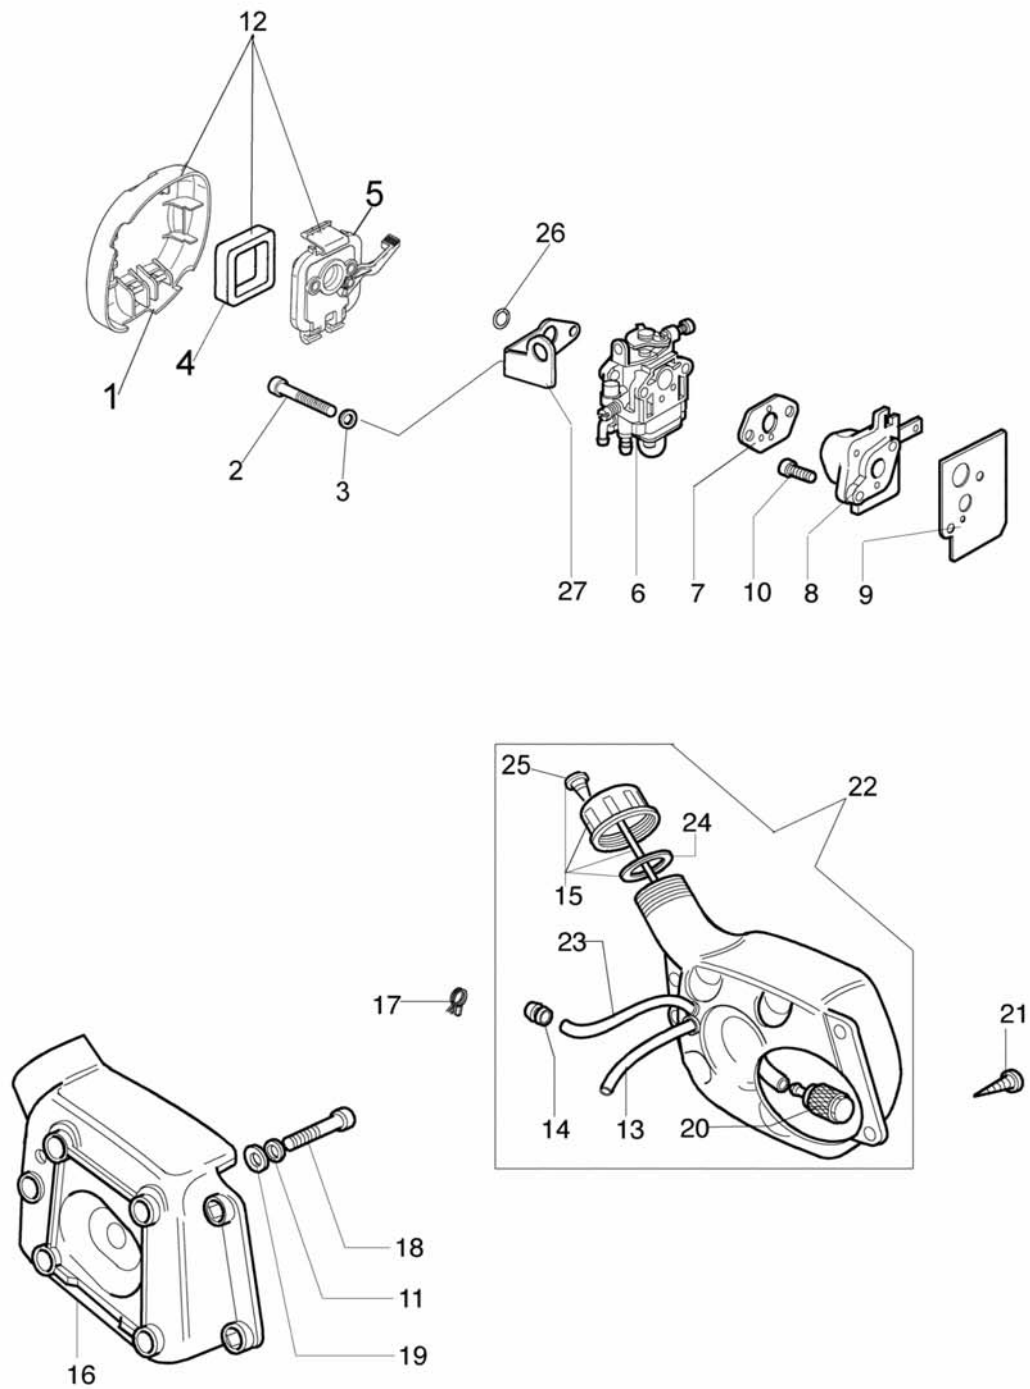

Ref.Nu	Qty	Part number	Description	Validity from	Validity till	Notes	Bulletin
1	1	61060004	Joint				
2	1	61150020	Drive shaft				
3	1	60012079AR	Tube Ø22				
4	1	3024010R	Ring				
5	1	004400285	Washer				
6	1	60012002	Hub				
7	2	3979017	Screw				
8	1	071000005	Pin				
9	1	070000192	Cover				
10	1	3064004A	Washer				
11	1	3024012	Ring				
12	1	071000010A	Spring				
13	1	61062006R	Nylon spool Ø2				
14	2	070000193R	Bushing				
15	1	071000006B	Knob				
16	1	61062023A	Tap'n go head with 2 nylon lines				
17	1	3915006	Nut				
18	1	3916006	Washer				
19	1	3906053	Screw				
20	1	4162042A	Handle				
21	1	3801010R	Screw				
22	1	3916005	Washer				
23	1	4174275	Blade				
24	1	3960014	Screw				
25	1	61062012	Guard assy				
26	3	3914003	Nut				
27	1	61062027	Complete handle				
28	4	3801013R	Screw				
29	1	61060008	Bushing				
30	1	61130006	Throttle cable				
31	1	4162267A	Cable				
32	1	2317021R	Switch				
33	1	61060003AR	Throttle lever				
34	1	61060007	Spring				
35	1	3933058	Screw				
36	1	3960064AR	Screw				
37	4	61150012	Spacer				
38	4	3918010R	Washer				