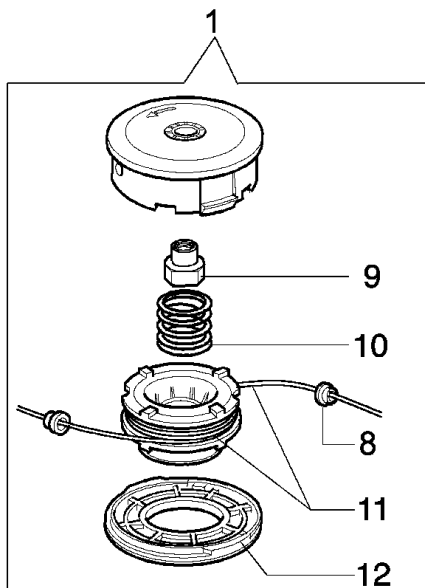

Drawing	Transmission		
Refer ence	Qty	Item number	Description
1	1	61040106A	Pin
2	1	3801015	Screw
3	1	61010019	Band
4	1	61032012	Handle
5	1	3801017R	Screw
6	4	3819006	Washer
7	1	61010024	Clamp
8	1	3960061	Screw
9	1	4100456R	Guard
10	1	4160011R	Tube Ø26
11	4	3914003	Nut
12	1	61040051	Switch
13	1	61040053	Plate
14	1	61040057	Spring
15	1	61040050A	Lever
16	1	61040049	Throttle lever
17	1	61040056	Spring
18	1	61040066	Spacer
19	1	3050018	Seal ring
20	3	3960067	Screw
21	2	3801011	Screw
22	1	61042026	Guard
23	1	3025022	Ring
24	1	61012006A	Handle
25	1	61070080	Throttle cable
26	1	61070081	Cable
27	1	3034012	Bearing
28	1	4161330AR	Drive shaft
29	4	3918010	Washer
30	1	3901008	Screw
31	1	4179089R	Flange
32	1	61052030BR	Bevel gear
33	1	3024010R	Ring
34	1	3035230	Bearing
35	1	4161619R	Band
36	1	3025018	Ring
37	1	3901016	Screw
38	1	3034008	Bearing
39	1	4138311A	Ring
40	1	3025009	Ring
41	1	61040132	Bevel gear Ø26
42	1	61040071R	Cap
43	1	61050013R	Gear case
44	1	3034218	Bearing
45	1	61040074AR	Screw
46	1	61040052	Pawl
47	1	61040145R	Hub
48	1	61040054	Plate

### Walbro WYA-58

5 ● **KIT MEMBRANE & GUARNIZIONI**  
**DIAPHRAGM & GASKET SET**

6 ■ **KIT RIPARAZIONE**  
**REPAIR KIT**

Drawing      Carburetor

---

Refer ence	Qty	Item number	Description
1	1	2318569	Screw
2	1	2318703	Washer
3	1	2318580	Screw
4	1	2318993	Snap ring
5	1	2318590	Gasket set
6	1	2318591	Repair kit
7	1	2318571	Cover
8	1	2318572	Fuel pump
9	4	2318585	Screw
10	1	003300204	Fuel filter
11	1	003300201	Spindle
12	1	2318577	Bolt
13	1	2318570	Pump body
14	1	2318189	Ring
15	1	2318748	Valve
16	1	2318567	Pump body