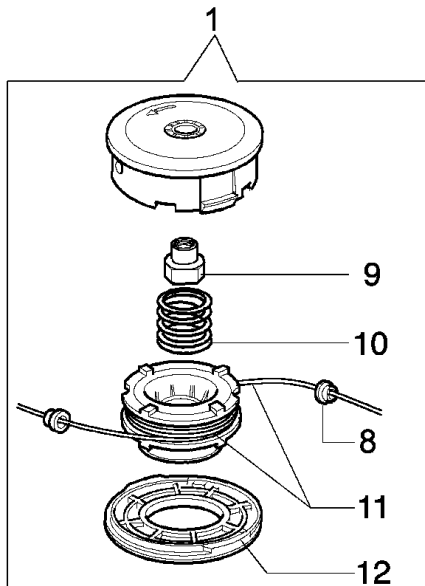

Drawing	Transmission		
Reference	Qty	Item number	Description
1	1	61040106A	Pin
2	1	3801015	Screw
3	1	61170132	Grommet
4	1	4160262B	Hand grip
5	4	3801013	Screw
6	4	3819006	Washer
7	1	074000183R	Clamp
8	1	61070056	Cap
9	1	4100456R	Guard
10	1	4160011R	Tube Ø26
11	4	3914003	Nut
12	1	2317021R	Switch
14	1	4138360R	Spring
15	1	4174246R	Lever
16	1	4174245BR	Throttle lev
17	1	4138361R	Spring
18	1	61040066	Spacer
19	1	3050018	Seal ring
20	3	3960029	Screw
21	2	3801016	Screw
22	1	61040140R	Hand grip
23	1	4174187BR	Handle
24	1	61040131R	Handle
25	1	61070084	Throttle cable
26	1	4191070A	Cable
27	1	61072025	Handle
28	1	4161330AR	Drive shaft
29	2	072700082R	Shock absorber
30	1	3901008	Screw
31	1	4179089R	Flange
32	1	61052030BR	Bevel gear
33	1	3024010R	Ring
34	1	3035230	Bearing
35	1	4161619R	Band
36	1	3025018	Ring
37	1	3901016	Screw
38	1	3034008	Bearing
39	1	4138311A	Ring
40	1	3025009	Ring
41	1	61040132	Bevel gear Ø26
42	1	61040071R	Cap
43	1	61050013R	Gear case
44	1	3034218	Bearing
45	1	61040074AR	Screw
46	1	3025022	Ring
47	1	61040145R	Hub

Drawing	Accessories		
Refer ence	Qty	Item number	Description
1	1	61172019	Tap'n go head with 2 nylon lines
2	2	3960040R	Screw
3	1	4138682	Plate
4	4	3801010R	Screw
5	1	4179113A	Skirt w/blade
6	1	4174275R	Blade
7	1	61102032	Guard assy
8	2	4199005A	Bushing
9	1	61110076	Insert
10	1	4199004	Spring
11	1	4199014A	Nylon spool Ø2.4
12	1	4199026A	Cover
13	1	4095673R	Disk 3t
14	1	61170181	Tool kit
15	1	4179164R	Harness with cushion
16	1	61100026	Decals set
17	4	3819006	Washer