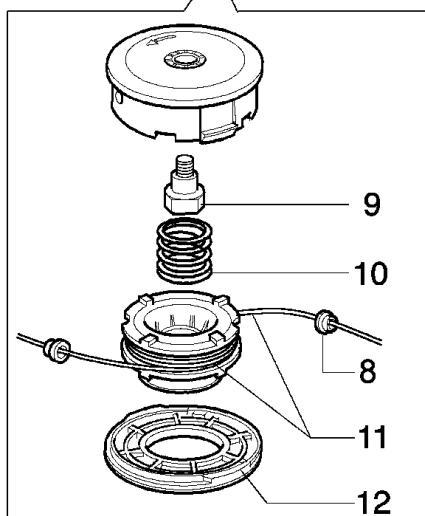

Drawing	Transmission		
Reference	Qty	Item number	Description
1	1	61040106A	Pin
2	1	3801015	Screw
3	1	61170132	Grommet
4	1	4160262B	Hand grip
5	4	3801013	Screw
6	4	3819006	Washer
7	1	074000183R	Clamp
8	1	61070056	Cap
9	1	4100456R	Guard
10	1	4160011	Tube Ø26
11	4	3914003	Nut
12	1	2317021R	Switch
14	1	4138360R	Spring
15	1	4174246R	Lever
16	1	4174245BR	Throttle lev
17	1	4138361R	Spring
18	1	61040066	Spacer
19	1	3050018	Seal ring
20	3	3960029	Screw
21	2	3801016	Screw
22	1	61040140R	Hand grip
23	1	4174187B	Handle
24	1	61040131R	Handle
25	1	61070084	Throttle cable
26	1	4191070A	Cable
27	1	61072025	Handle
28	1	4161330A	Drive shaft
29	2	072700082R	Shock absorber
30	1	3901008	Screw
31	1	4179089R	Flange
32	1	61052030BR	Bevel gear
33	1	3024010R	Ring
34	1	3035230	Bearing
35	1	4161433B	Band
36	1	3025018	Ring
37	1	3901016	Screw
38	1	3034008	Bearing
39	1	4138311A	Ring
40	1	3025009	Ring
41	1	61040132	Bevel gear Ø26
42	1	61040071R	Cap
43	1	61050013R	Gear case
44	1	3034218	Bearing
45	1	61040074AR	Screw
46	1	3025022	Ring
47	1	61040145R	Hub

17

15

7

14

1

16

18

13

Drawing	Accessories		
Refer ence	Qty	Item number	Description
1	1	63019001B	Tap'n go head with 2 nylon lines
2	1	3960040R	Screw
3	1	4174278	Plate
4	4	3802004BR	Screw
5	1	4179113A	Skirt w/blade
6	1	4174275	Blade
7	1	61042036	Guard assy
8	2	4199005A	Bushing
9	1	4199008B	Insert
10	1	4199004	Spring
11	1	4199014A	Nylon spool Ø2.4
12	1	4199026	Cover
13	1	4095568R	Disk
14	1	61052031	Tool kit
15	1	4179164R	Harness with cushion
16	1	61072020	Labels set
17	1	4160463	Harness
18	1	4095673R	Disk 3t