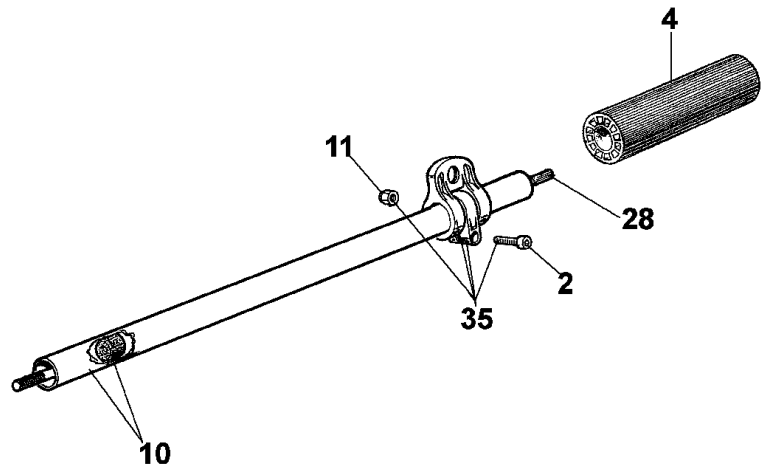

Drawing	Transmission		
Reference	Qty	Item number	Description
1	1	61040106A	Pin
2	1	3801015	Screw
3	1	61170132	Grommet
4	1	4160262B	Hand grip
5	4	3801013	Screw
6	4	3819006	Washer
7	1	074000183R	Clamp
8	1	61070056	Cap
9	1	4100456R	Guard
10	1	4160011	Tube Ø26
11	4	3914003	Nut
12	1	2317021R	Switch
14	1	4138360R	Spring
15	1	4174246R	Lever
16	1	4174245BR	Throttle lev
17	1	4138361R	Spring
18	1	61040066	Spacer
19	1	3050018	Seal ring
20	3	3960029	Screw
21	2	3801016	Screw
22	1	61040140R	Hand grip
23	1	4174187B	Handle
24	1	61040131R	Handle
25	1	61070084	Throttle cable
26	1	4191070A	Cable
27	1	61072025	Handle
28	1	4161330A	Drive shaft
29	2	072700082R	Shock absorber
30	1	3901008	Screw
31	1	4179089R	Flange
32	1	61052030BR	Bevel gear
33	1	3024010R	Ring
34	1	3035230	Bearing
35	1	4161433B	Band
36	1	3025018	Ring
37	1	3901016	Screw
38	1	3034008	Bearing
39	1	4138311A	Ring
40	1	3025009	Ring
41	1	61040132	Bevel gear Ø26
42	1	61040071R	Cap
43	1	61050013R	Gear case
44	1	3034218	Bearing
45	1	61040074AR	Screw
46	1	3025022	Ring
47	1	61040145R	Hub