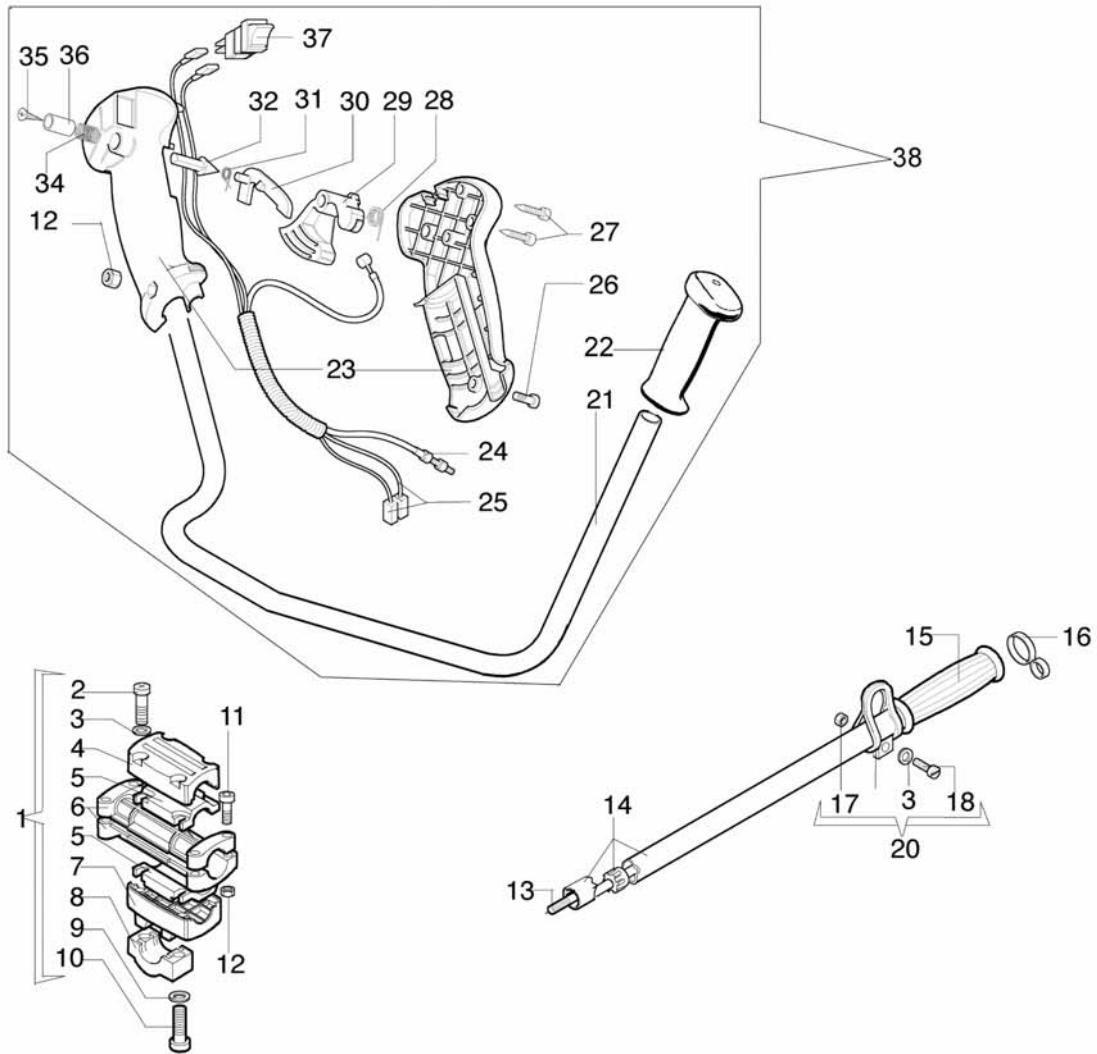

Ref.Nu	Qty	Part number	Description	Validity from	Validity till	Notes	Bulletin
1	1	4174102	Clamp				
2	4	3801017R	Screw				
3	6	3819006	Washer				
4	1	4098797A	Cover				
5	2	4098800B	Insert				
6	2	4098799A	Clamp				
7	1	4174083A	Hub				
8	1	61040030	Clamp				
9	2	3819010	Washer				
10	2	3801026	Screw				
11	4	3801015	Screw				
12	4	3914003	Nut				
13	1	4098116R	Drive shaft				
14	1	61040142AR	Tube Ø32				
15	1	4095033A	Hand grip				
16	1	61170132R	Grommet				
17	1	3912009	Nut				
18	1	3908009	Screw				
20	1	4174108	Band				
21	1	4174187BR	Handle				
22	1	61040140R	Hand grip				
23	1	61040131R	Handle				
24	1	61110039A	Throttle cable				
25	1	61040083A	Cable				
26	3	3801016	Screw				
27	2	3960029	Screw				
28	1	4138361R	Spring				
29	1	4174245CR	Throttle lev				
30	1	4174246AR	Lever				
31	1	4138360R	Spring				
32	1	4138358R	Switch				
34	1	4100098BR	Spring				
35	1	3960021	Screw				
36	1	4138359R	Switch				
37	1	2317021R	Switch				
38	1	61112071R	Handle				