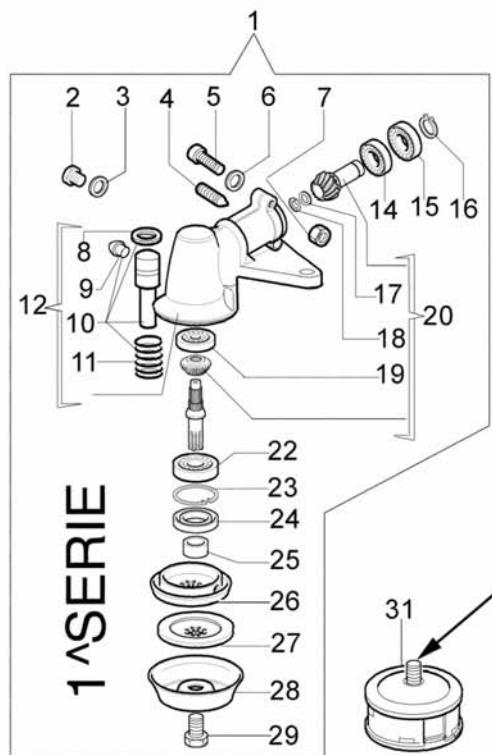

Ref.Nu	Qty	Part number	Description	Validity from	Validity till	Notes	Bulletin
1	1	4174265	Bevel gear Ø32				
2	1	4138428	Cap				
3	1	4179141	Washer				
4	1	3805010	Screw				
5	1	3801017R	Screw				
6	1	3819006	Washer				
7	1	3912005	Nut				
8	1	3049002	O-ring				
9	1	3032005	Rivet				
10	1	4174338A	Pin				
11	1	4138290	Spring				
12	1	4174285	Gear case				
13	1	61112057R	Gear case				
14	1	3035040R	Bearing				
15	1	3035023R	Hook				
16	1	3024012	Ring				
17	1	4138311A	Ring				
18	1	3025009	Ring				
19	1	3034218	Bearing				
20	1	4191233	Bevel gear set				
21	1	61112072AR	Bevel gear Ø32				
22	1	3034012R	Bearing				
23	1	3025022	Ring				
24	1	3050023R	Seal ring				
25	1	4138668	Spacer				
26	1	4191247	Hub				
27	1	4179088	Flange				
28	1	61110074R	Guard				
29	1	61040074AR	Screw				
30	1	61110075R	Nut				
31	1	4199039AR	Cpl. nylon head				
32	1	61040071R	Cap				
33	1	61112061A	Tap'n go head with 2 nylon lines				
34	1	61112058	Bevel gear set