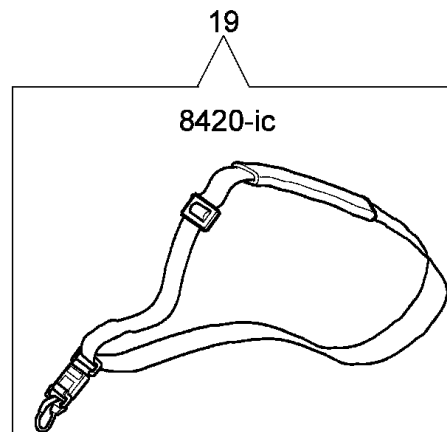

Drawing	Transmission		
Refer	Qty	Item number	Description
ence 1	1	4174102	Clamp
2	4	3801017R	Screw
3	4	3819006	Washer
4	1	4098797A	Cover
5	2	4098800B	Insert
6	2	4098799A	Clamp
7	1	4174083A	Hub
8	1	61040030	Clamp
9	2	3819010	Washer
10	2	3801026	Screw
11	4	3914003	Nut
12	4	3801015	Screw
13	1	4098116R	Drive shaft
14	1	61040142AR	Tube Ø32
15	1	4095033A	Hand grip
16	1	61170132	Grommet
17	1	3912009	Nut
18	1	3908009	Screw
19	2	3819006	Washer
20	1	4174108	Band
21	1	61040040B	Handlebar
22	1	61040140R	Hand grip
23	1	61040131R	Handle
24	1	61040082A	Throttle cable
25	1	61040083A	Cable
26	3	3801016	Screw
27	2	3960029	Screw
28	1	4138361R	Spring
29	1	4174245BR	Throttle lev
30	1	4174246R	Lever
31	1	4138360R	Spring
32	1	4138358R	Switch
33	1	3914003	Nut
34	1	4100098BR	Spring
35	1	3960021	Screw
36	1	4138359R	Switch
37	1	2317021R	Switch
38	1	61112071	Handle

## Bevel gear

Reference	Qty	Item number	Description
1	1	4174265	Bevel gear Ø32
2	1	4138428	Cap
3	1	4179141	Washer
4	1	3805010	Screw
5	1	3801017R	Screw
6	1	3819006	Washer
7	1	3912005	Nut
8	1	3049002	O-ring
9	1	3032005	Rivet
10	1	4174338A	Pin
11	1	4138290	Spring
12	1	4174285	Gear case
13	1	61112057	Gear case
14	1	3034010	Bearing
15	1	3035023	Hook
16	1	3024012	Ring
17	1	4138311A	Ring
18	1	3025009	Ring
19	1	3034218	Bearing
20	1	4191233	Bevel gear set
21	1	61112072R	Bevel gear Ø32
22	1	3034012	Bearing
23	1	3025022	Ring
24	1	3050023R	Seal ring
25	1	4138668	Spacer
26	1	4191247	Hub
27	1	4179088	Flange
28	1	61110074R	Guard
29	1	61040074AR	Screw
30	1	61110075R	Nut
31	1	63019007B	Tap'n go head with 2 nylon lines
32	1	61040071R	Cap
33	1	61112061	Tap'n go head with 2 nylon lines
34	1	61112058	Bevel gear set

## Drawing