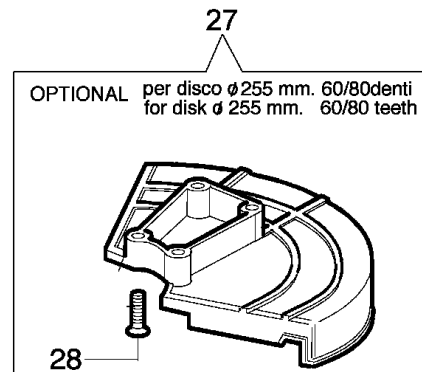

Drawing	Transmission		
Refer	Qty	Item number	Description
ence 1	1	4174102	Clamp
2	4	3801017R	Screw
3	4	3819006	Washer
4	1	4098797A	Cover
5	2	4098800B	Insert
6	2	4098799A	Clamp
7	1	4174083A	Hub
8	1	61040030	Clamp
9	2	3819010	Washer
10	2	3801026	Screw
11	4	3914003	Nut
12	4	3801015	Screw
13	1	4098116R	Drive shaft
14	1	61040142AR	Tube Ø32
15	1	4095033A	Hand grip
16	1	61170132	Grommet
17	1	3912009	Nut
18	1	3908009	Screw
19	2	3819006	Washer
20	1	4174108	Band
21	1	61040040B	Handlebar
22	1	61040140R	Hand grip
23	1	61040131R	Handle
24	1	61040082A	Throttle cable
25	1	61040083A	Cable
26	3	3801016	Screw
27	2	3960029	Screw
28	1	4138361R	Spring
29	1	4174245BR	Throttle lev
30	1	4174246R	Lever
31	1	4138360R	Spring
32	1	4138358R	Switch
33	1	3914003	Nut
34	1	4100098BR	Spring
35	1	3960021	Screw
36	1	4138359R	Switch
37	1	2317021R	Switch
38	1	61112071	Handle

## Bevel gear

Reference	Qty	Item number	Description
1	1	4174265	Bevel gear Ø32
2	1	4138428	Cap
3	1	4179141	Washer
4	1	3805010	Screw
5	1	3801017R	Screw
6	1	3819006	Washer
7	1	3912005	Nut
8	1	3049002	O-ring
9	1	3032005	Rivet
10	1	4174338A	Pin
11	1	4138290	Spring
12	1	4174285	Gear case
13	1	61112057	Gear case
14	1	3034010	Bearing
15	1	3035023	Hook
16	1	3024012	Ring
17	1	4138311A	Ring
18	1	3025009	Ring
19	1	3034218	Bearing
20	1	4191233	Bevel gear set
21	1	61112072R	Bevel gear Ø32
22	1	3034012	Bearing
23	1	3025022	Ring
24	1	3050023R	Seal ring
25	1	4138668	Spacer
26	1	4191247	Hub
27	1	4179088	Flange
28	1	61110074R	Guard
29	1	61040074AR	Screw
30	1	61110075R	Nut
31	1	63019007B	Tap'n go head with 2 nylon lines
32	1	61040071R	Cap
33	1	61112061	Tap'n go head with 2 nylon lines
34	1	61112058	Bevel gear set

## Drawing