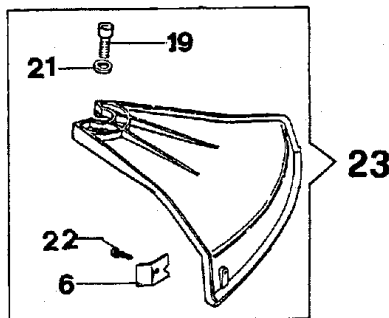

mod. STARK 26 TR