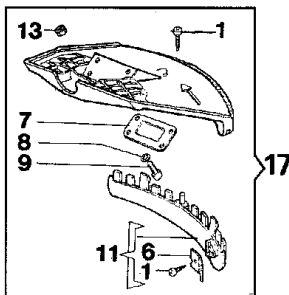

mod. 8400
DA MARZO '98
FROM MARCH '98
DEPUIS MARS '98
DESDE MARZO '98

mod. 8220 IC - 8260 - 8260 IC - 8260 D-IC
STARK 26 - STARK 26 IC