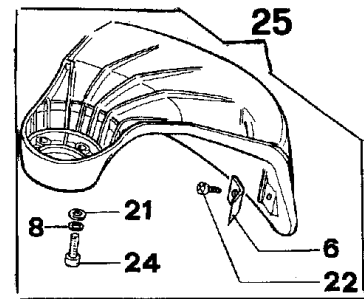

Drawing Nylon heads

Refer ence	Qty	Item number	Description
1	1	4199011	Insert
2	1	63039001	Nylon head
3	1	4199005A	Bushing
4	1	63032003	Nylon spool
5	1	4098589	Safety skid
6	1	4095057	Pin
7	1	4138696	Nylon head Ø2.4
7	1	4138700	Nylon head
8	1	4199024	Nylon spool
9	1	63019006	Nylon head
10	1	63019001A	Nylon head
10	1	63019007B	Tap'n go head with 2 nylon lines
11	1	4199008A	Insert
12	1	4199004	Spring
13	1	4199031	Nylon spool
13	1	4199014	Nylon spool
14	1	3906019	Screw
15	1	4199002	Cover
16	1	4179089R	Flange
17	1	4095138	Hub
18	1	4098587	Flange
19	1	3819006	Washer
20	1	63030007	Spring
21	1	63030004	Knob
22	1	63030002	Cover
23	1	4098176	Spring
24	1	4179070	Nylon spool
24	1	4179075	Nylon spool
25	1	4098175	Bushing
26	1	4098174	Cup
27	1	3806075	Screw
28	1	4179040	Nylon head
28	1	4179035	Nylon head
29	1	4138686	Nylon spool
29	1	4138687	Nylon spool
30	1	61060013	Pin
31	1	070000192	Cover
32	1	3064004A	Washer
33	1	3024012	Ring
34	1	071000010	Spring
35	1	61062006	Nylon spool Ø2
36	1	070000193	Bushing
37	1	071000006	Knob
38	1	3026012	Ring
39	1	3818011A	Washer
40	1	63029008	Tap'n go head with 2 nylon lines
41	1	61062023	Tap'n go head with 2 nylon lines

mod. 8400
DA MARZO '98
FROM MARCH '98
DEPUIS MARS '98
DESDE MARZO '98

mod. 8220 IC - 8260 - 8260 IC - 8260 D-IC
STARK 26 - STARK 26 IC

mod. STARK 26 TR

mod. 8200 TRIMMER

PROTEZIONI IN METALLO - WOOD DISK METAL GUARDS

OPTIONAL

PER DISCO Ø 200 mm. 22 DENTI
FOR DISK Ø 200 mm. 22 TEETH

OPTIONAL

PER DISCHI Ø 255 mm. 60/80 DENTI
FOR DISK Ø 255 mm. 60/80 TEETH

OPTIONAL

PER DISCHI Ø 255 mm. 60/80 DENTI
FOR DISK Ø 255 mm. 60/80 TEETH